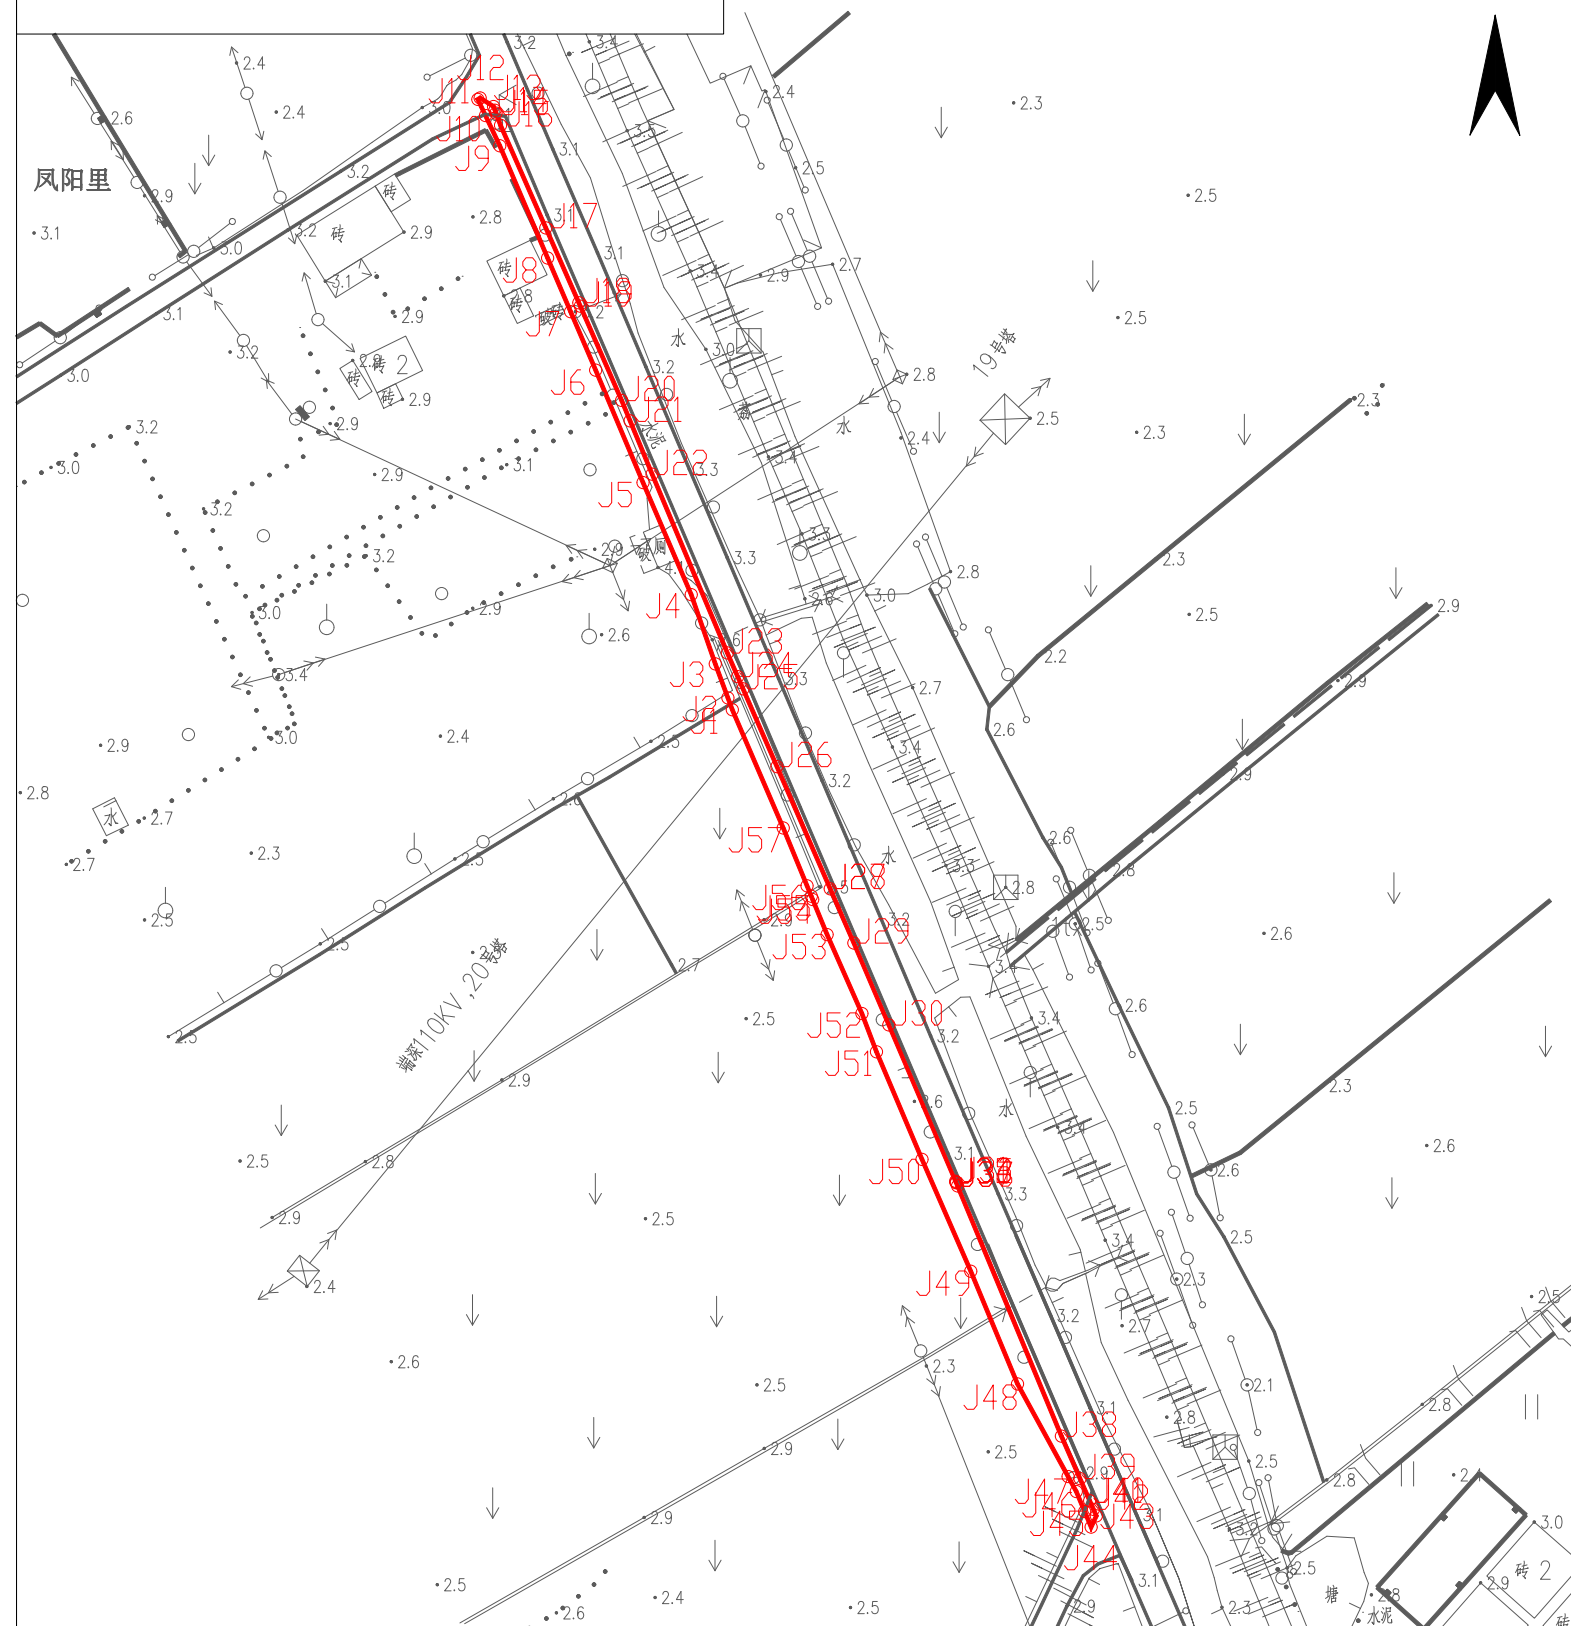

征收土地公告附图

台自然征公告字（2022）160号

北

土地权利人

拟征<占>土地面积

台山市端芬镇海阳村永和、虾岗口、南阳、南湾经济合作社

0.0663公顷