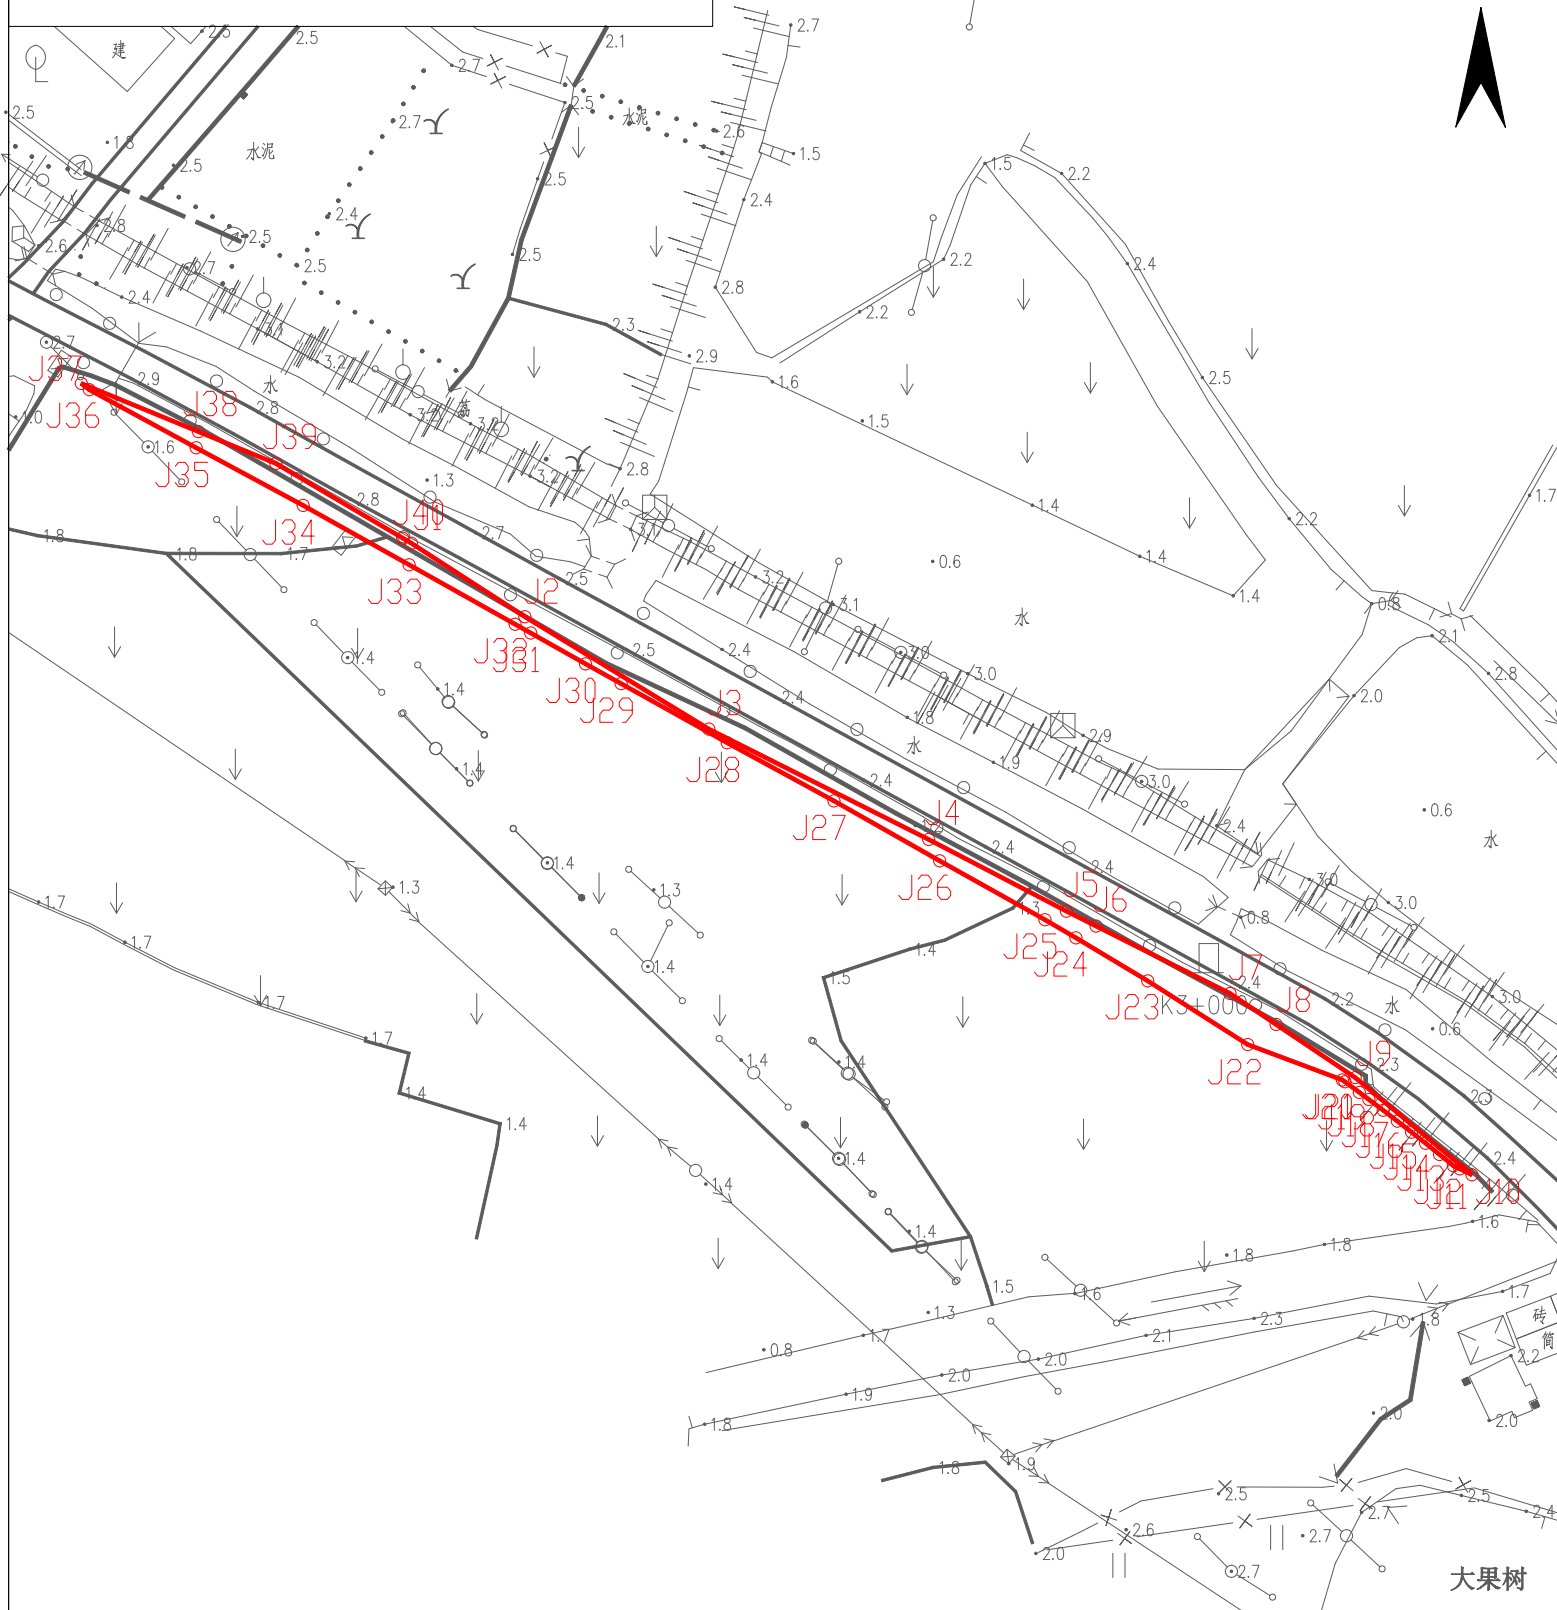

征收土地公告附图

台自然征公告字（2022）159号

北

土地权利人

拟征<占>土地面积

台山市端芬镇海阳村永和、虾岗口、南湾经济合作社

0.0628公顷