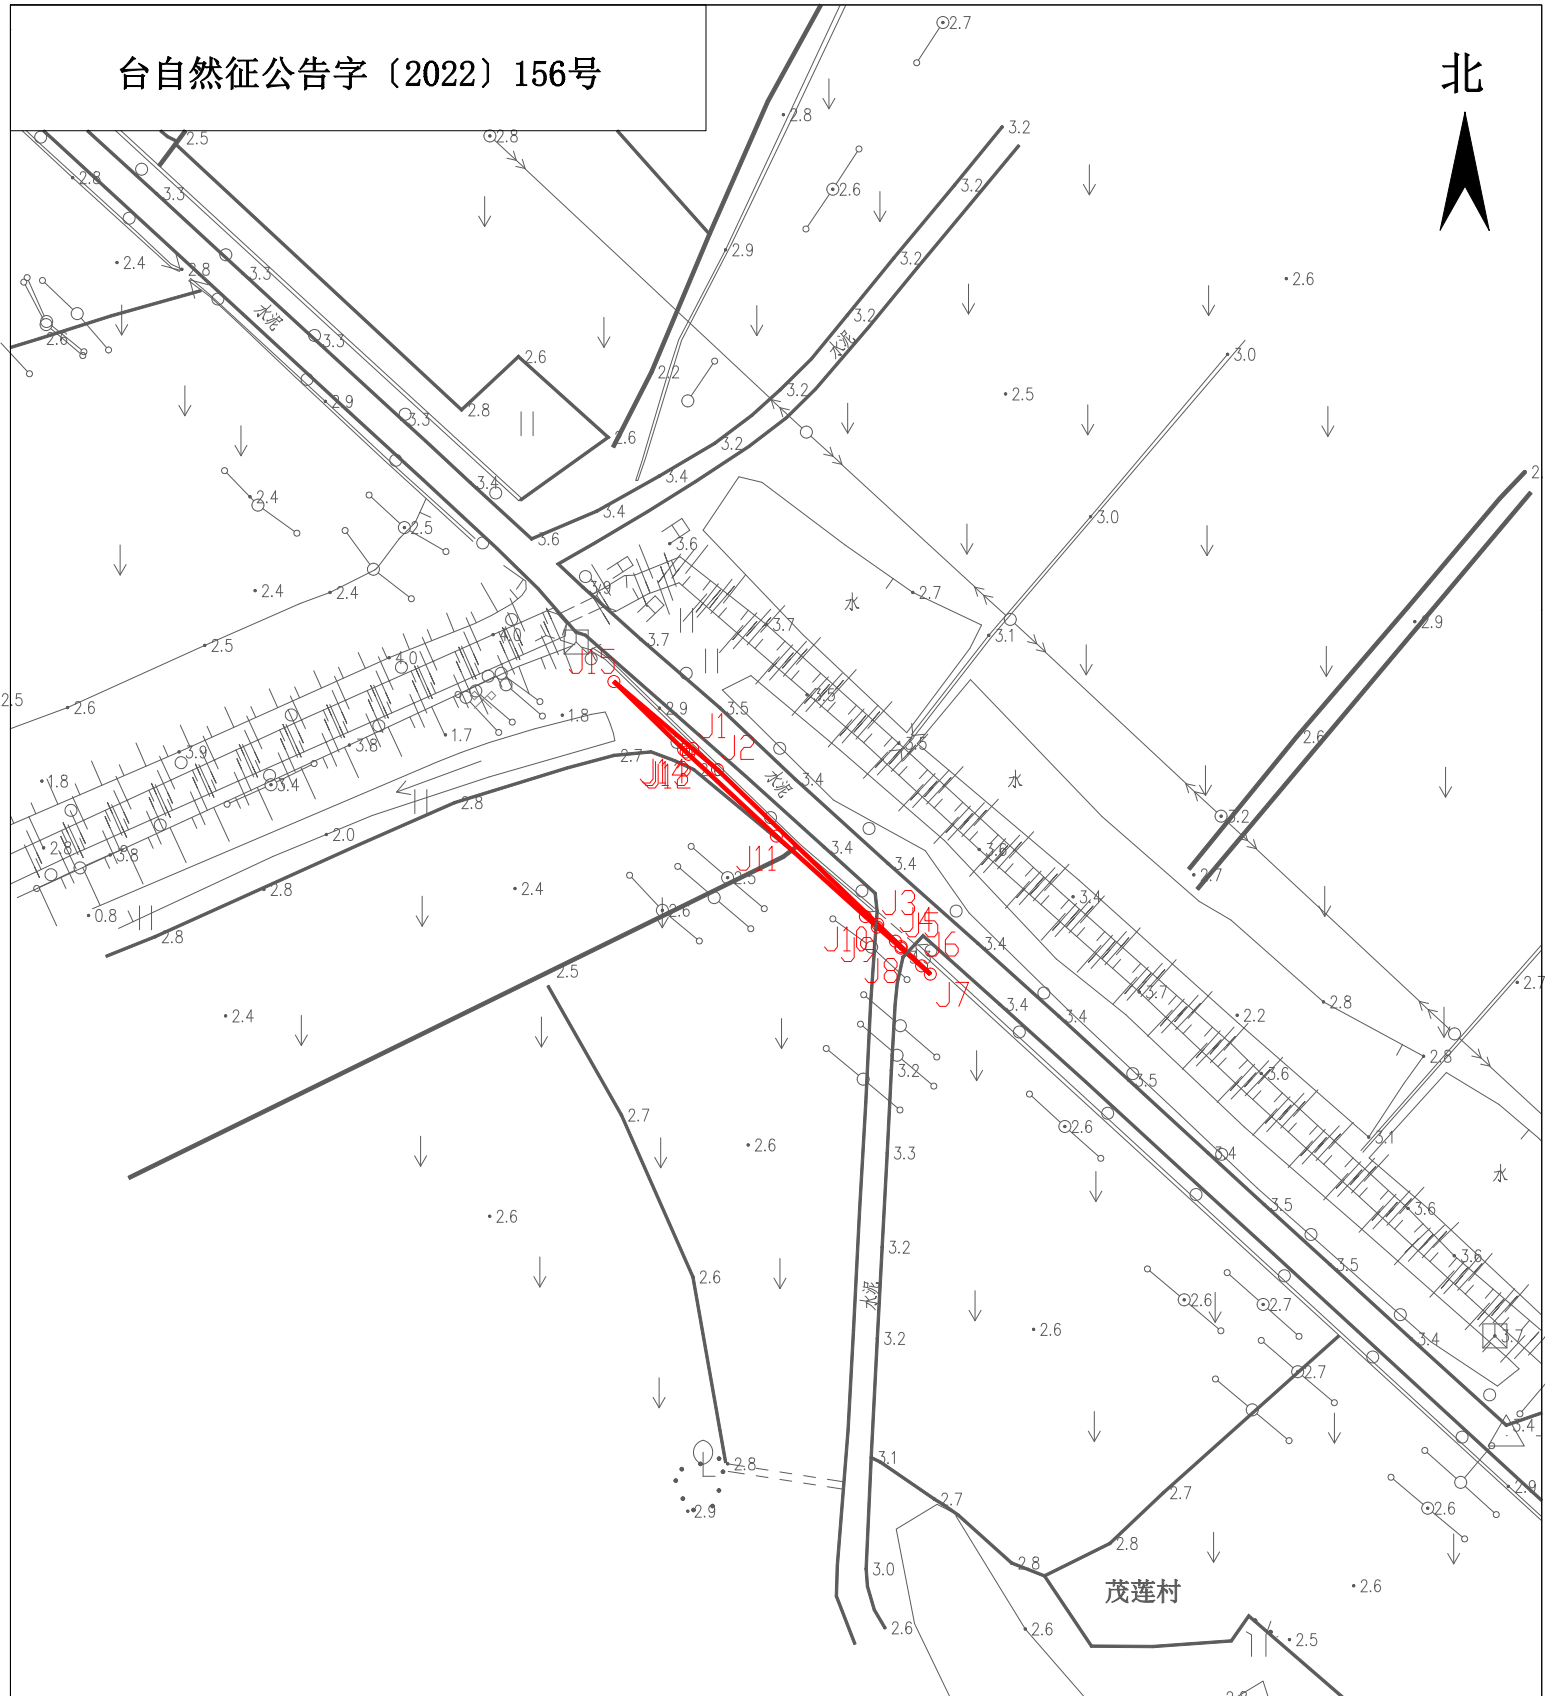

征收土地公告附图

台自然征公告字（2022）156号

北

土地权利人

拟征<占>土地面积

台山市端芬镇海阳村西元、南阳、茂莲、鹿鸣、和乐、海阳、高原经济合作社

0.0057公顷