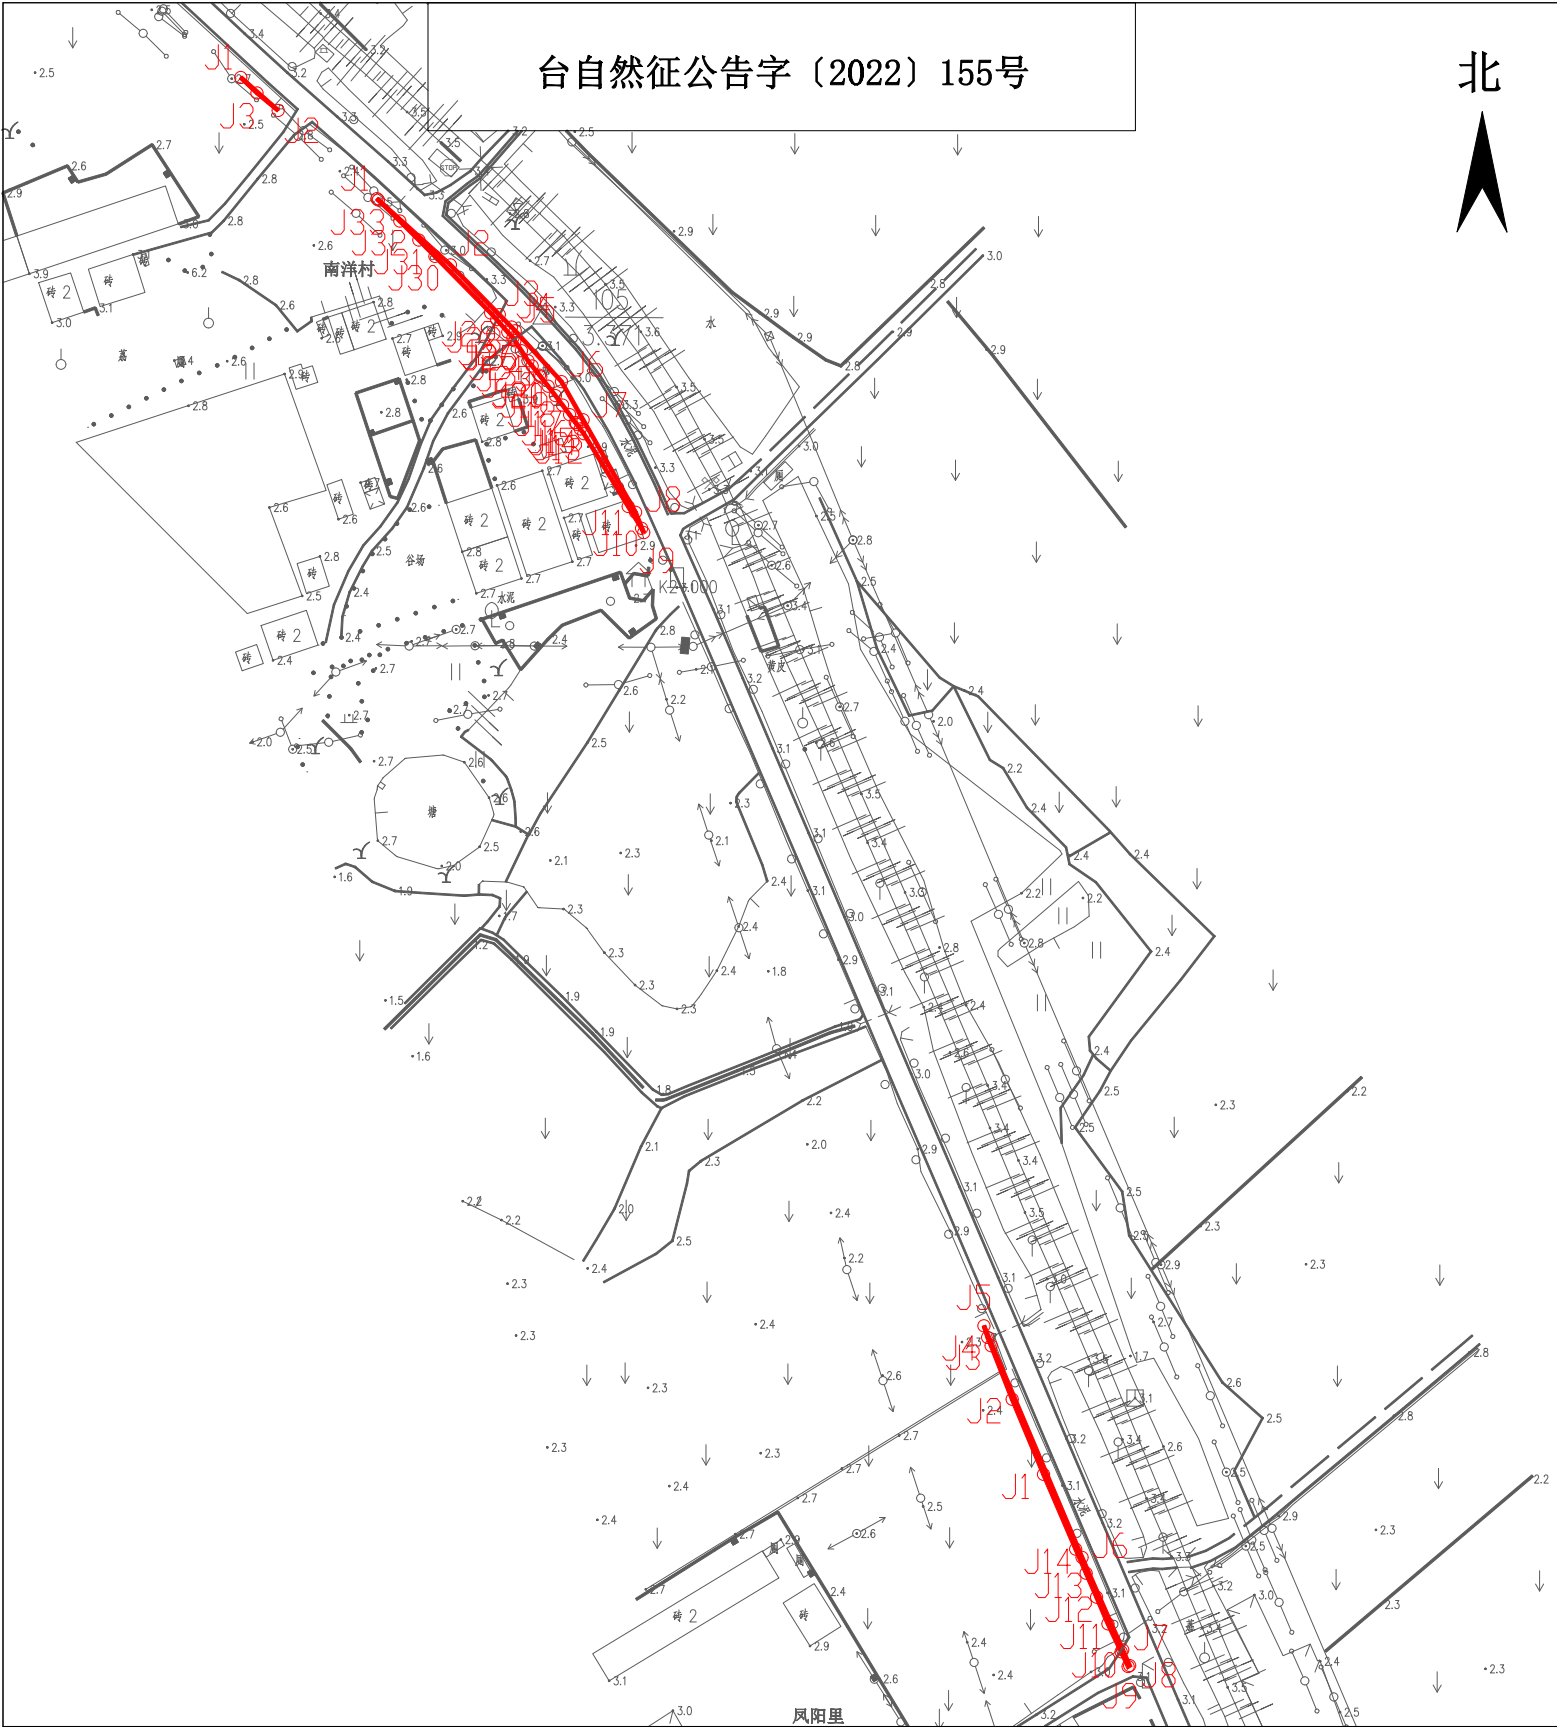

征收土地公告附图

台自然征公告字（2022）155号

北

土地权利人

拟征<占>土地面积

台山市端芬镇海阳村南阳、高原经济合作社

0.0204公顷