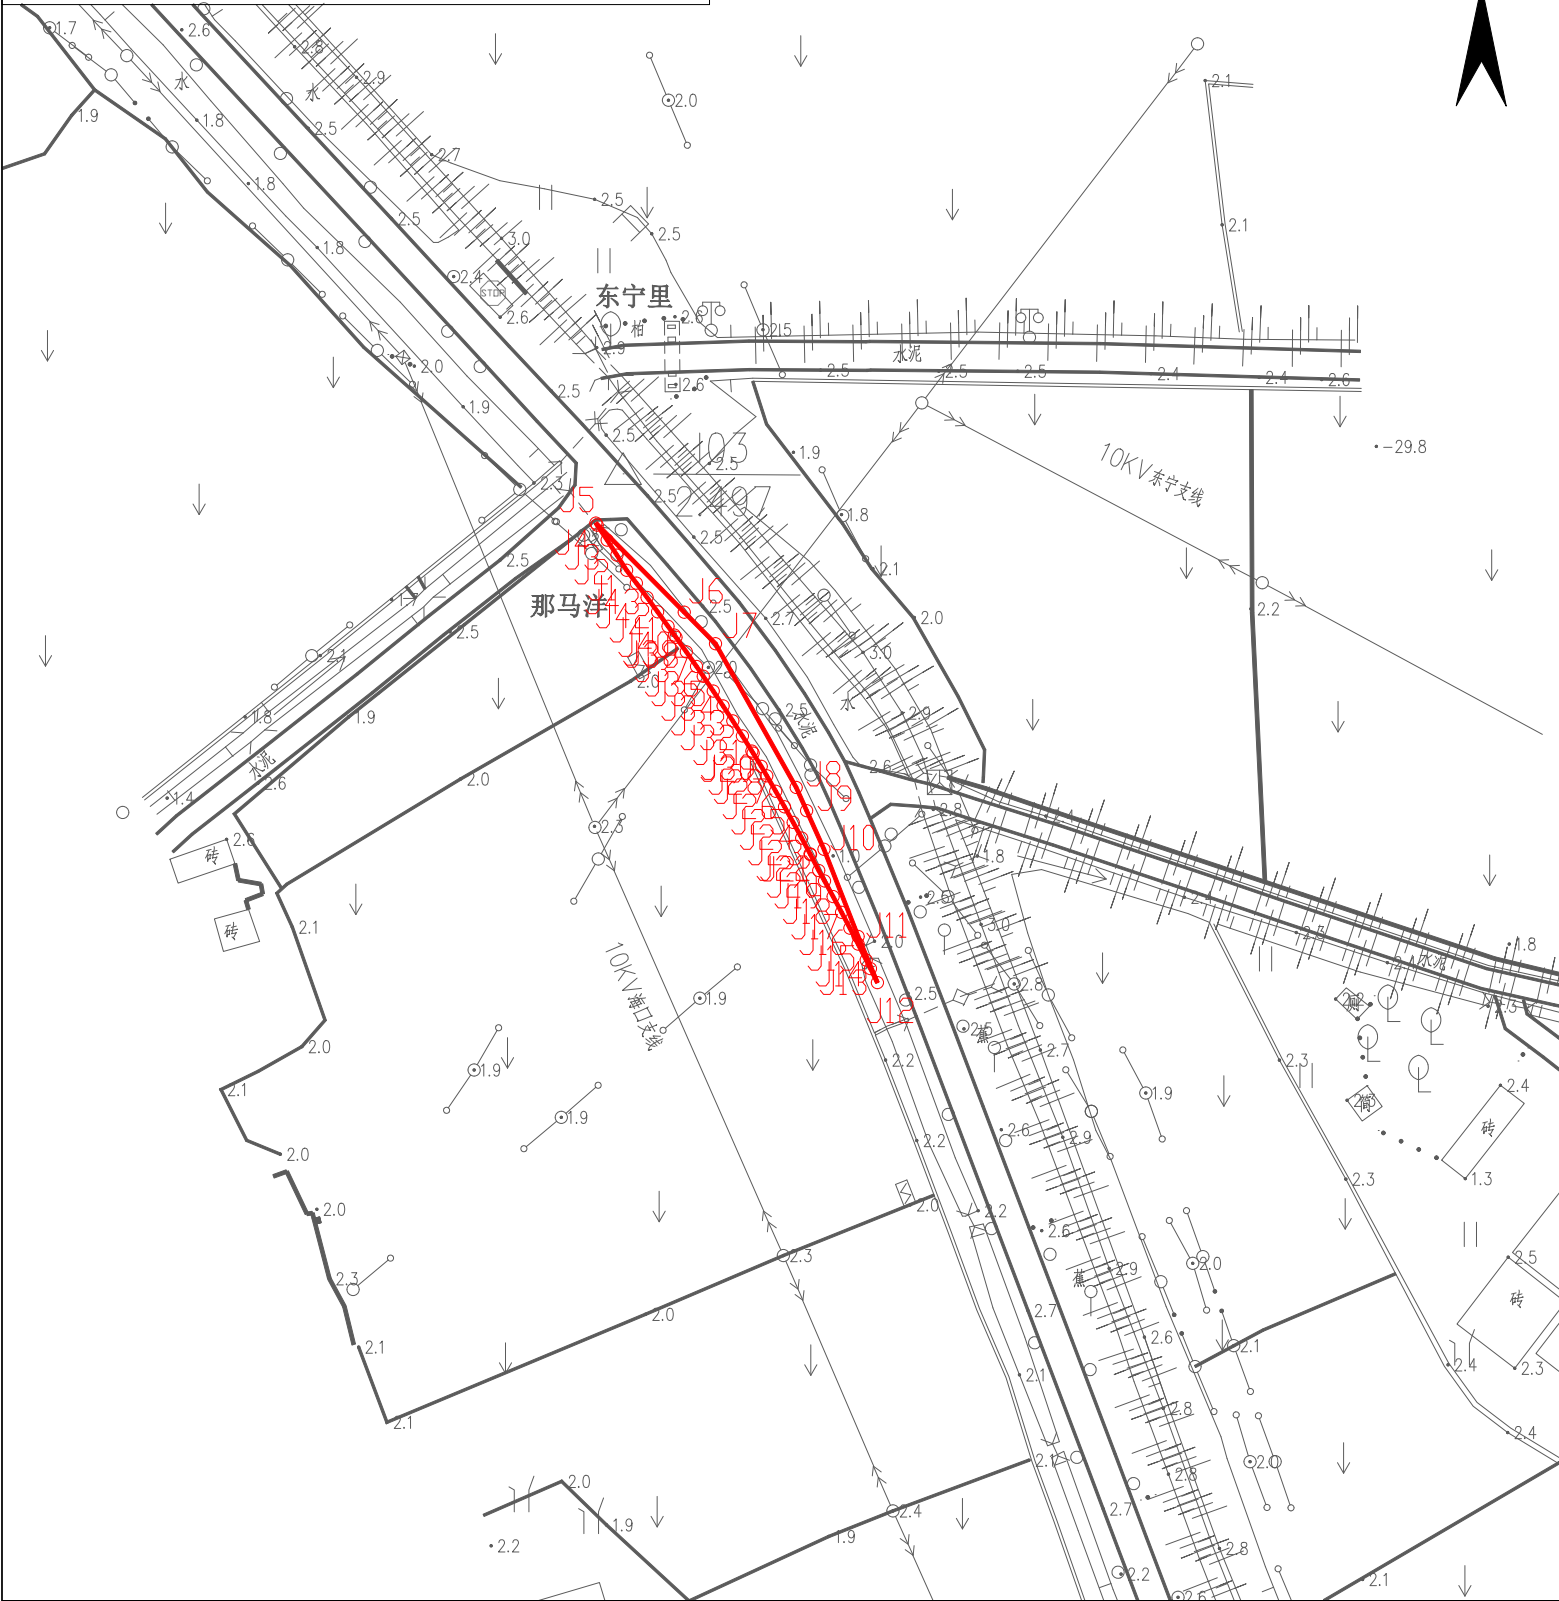

# 征收土地公告附图

台自然征公告字（2022）152号

北

土地权利人

拟征<占>土地面积

台山市端芬镇海阳村龙窝、东湾经济合作社

0.0223公顷