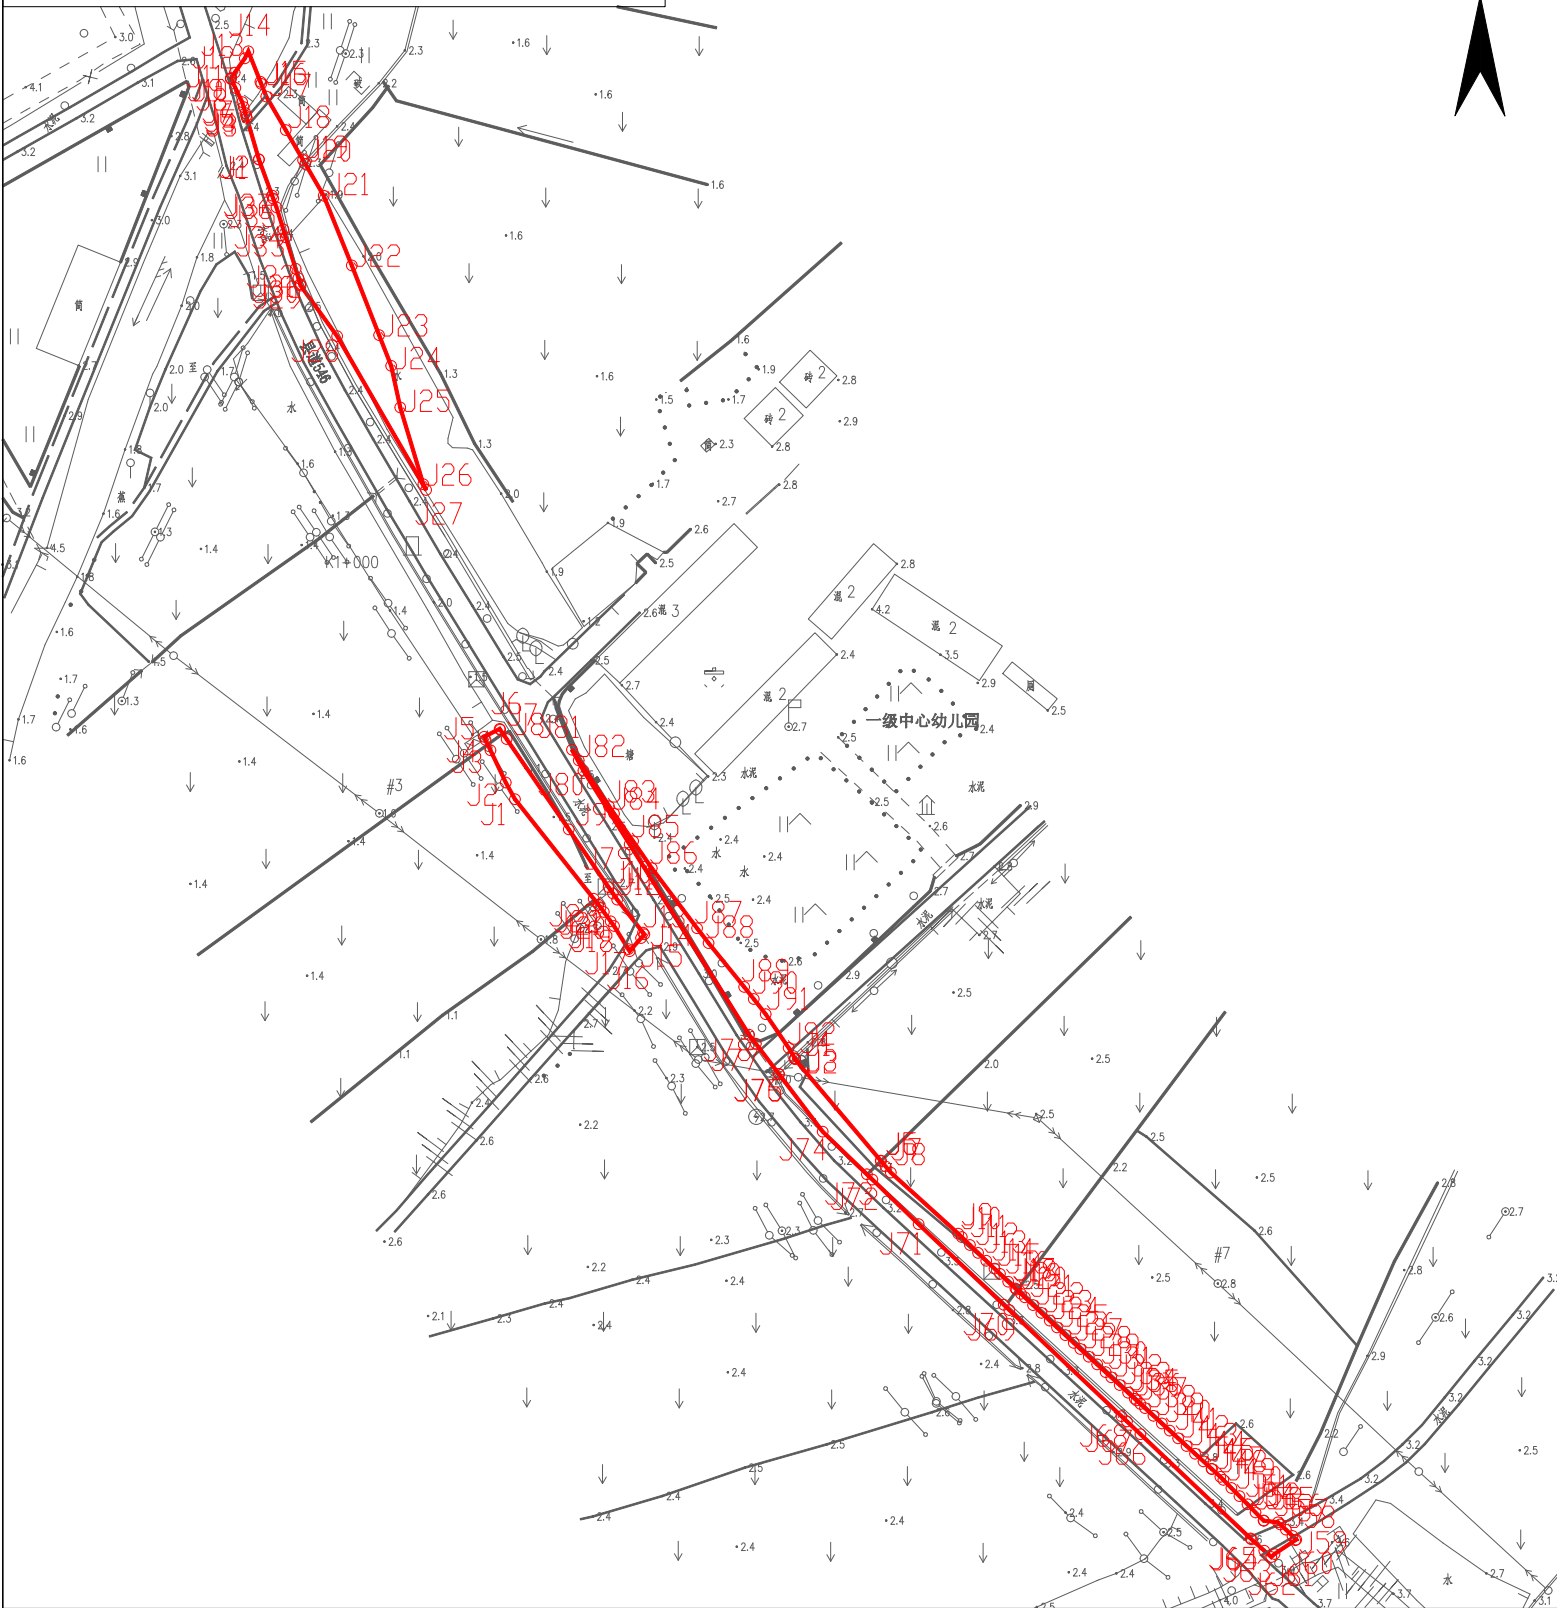

# 征收土地公告附图

台自然征公告字（2022）150号

北

土地权利人

拟征<占>土地面积

台山市端芬镇海阳村海阳经济合作社

0.2814公顷