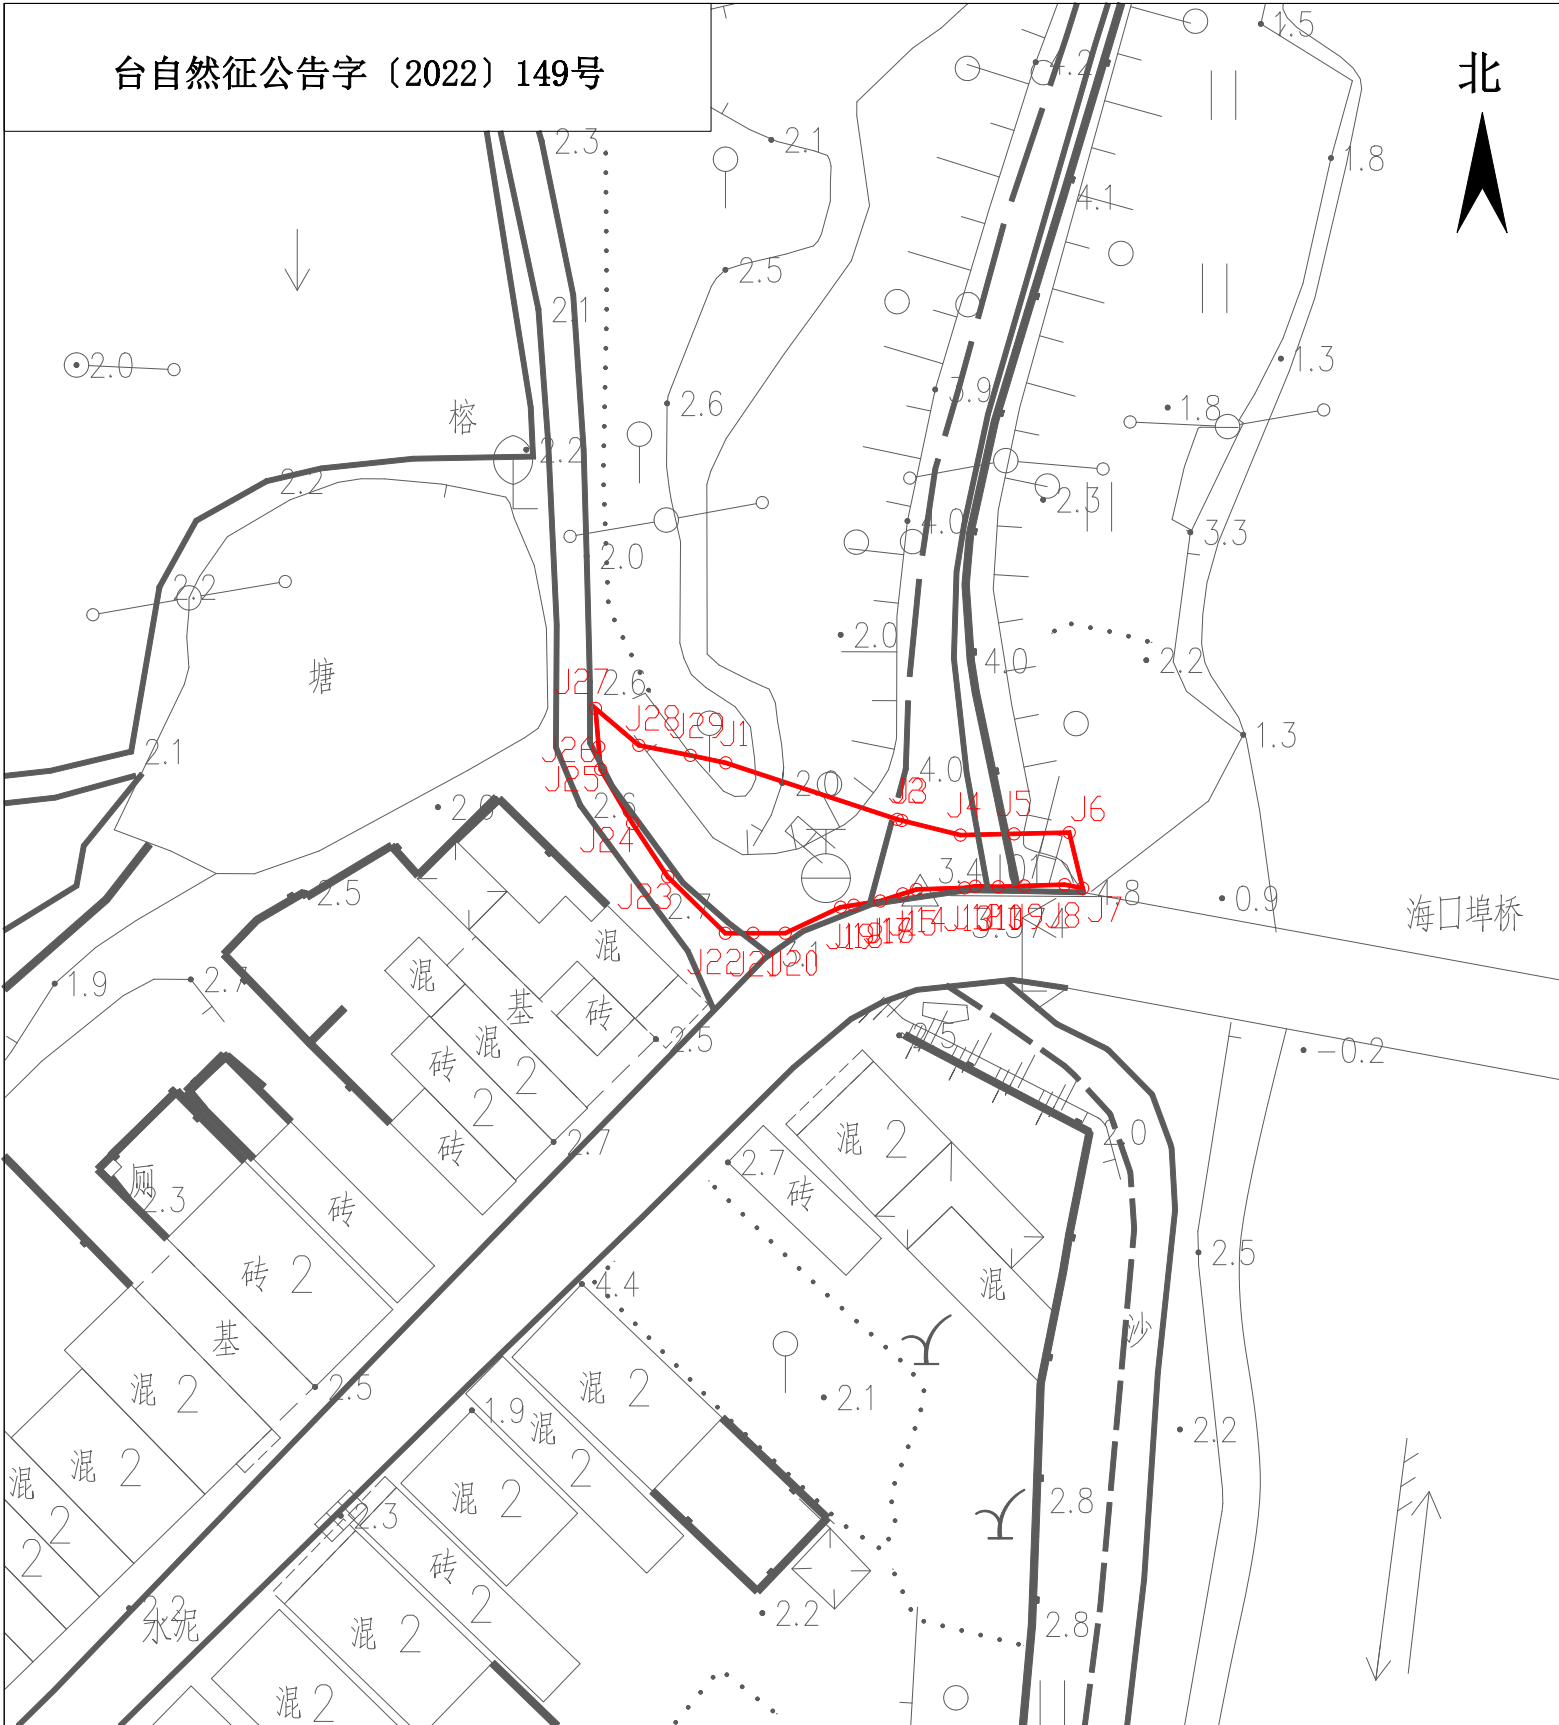

征收土地公告附图

台自然征公告字（2022）149号

土地权利人

拟征<占>土地面积

台山市端芬镇海阳村端阳经济合作社

0.0313公顷