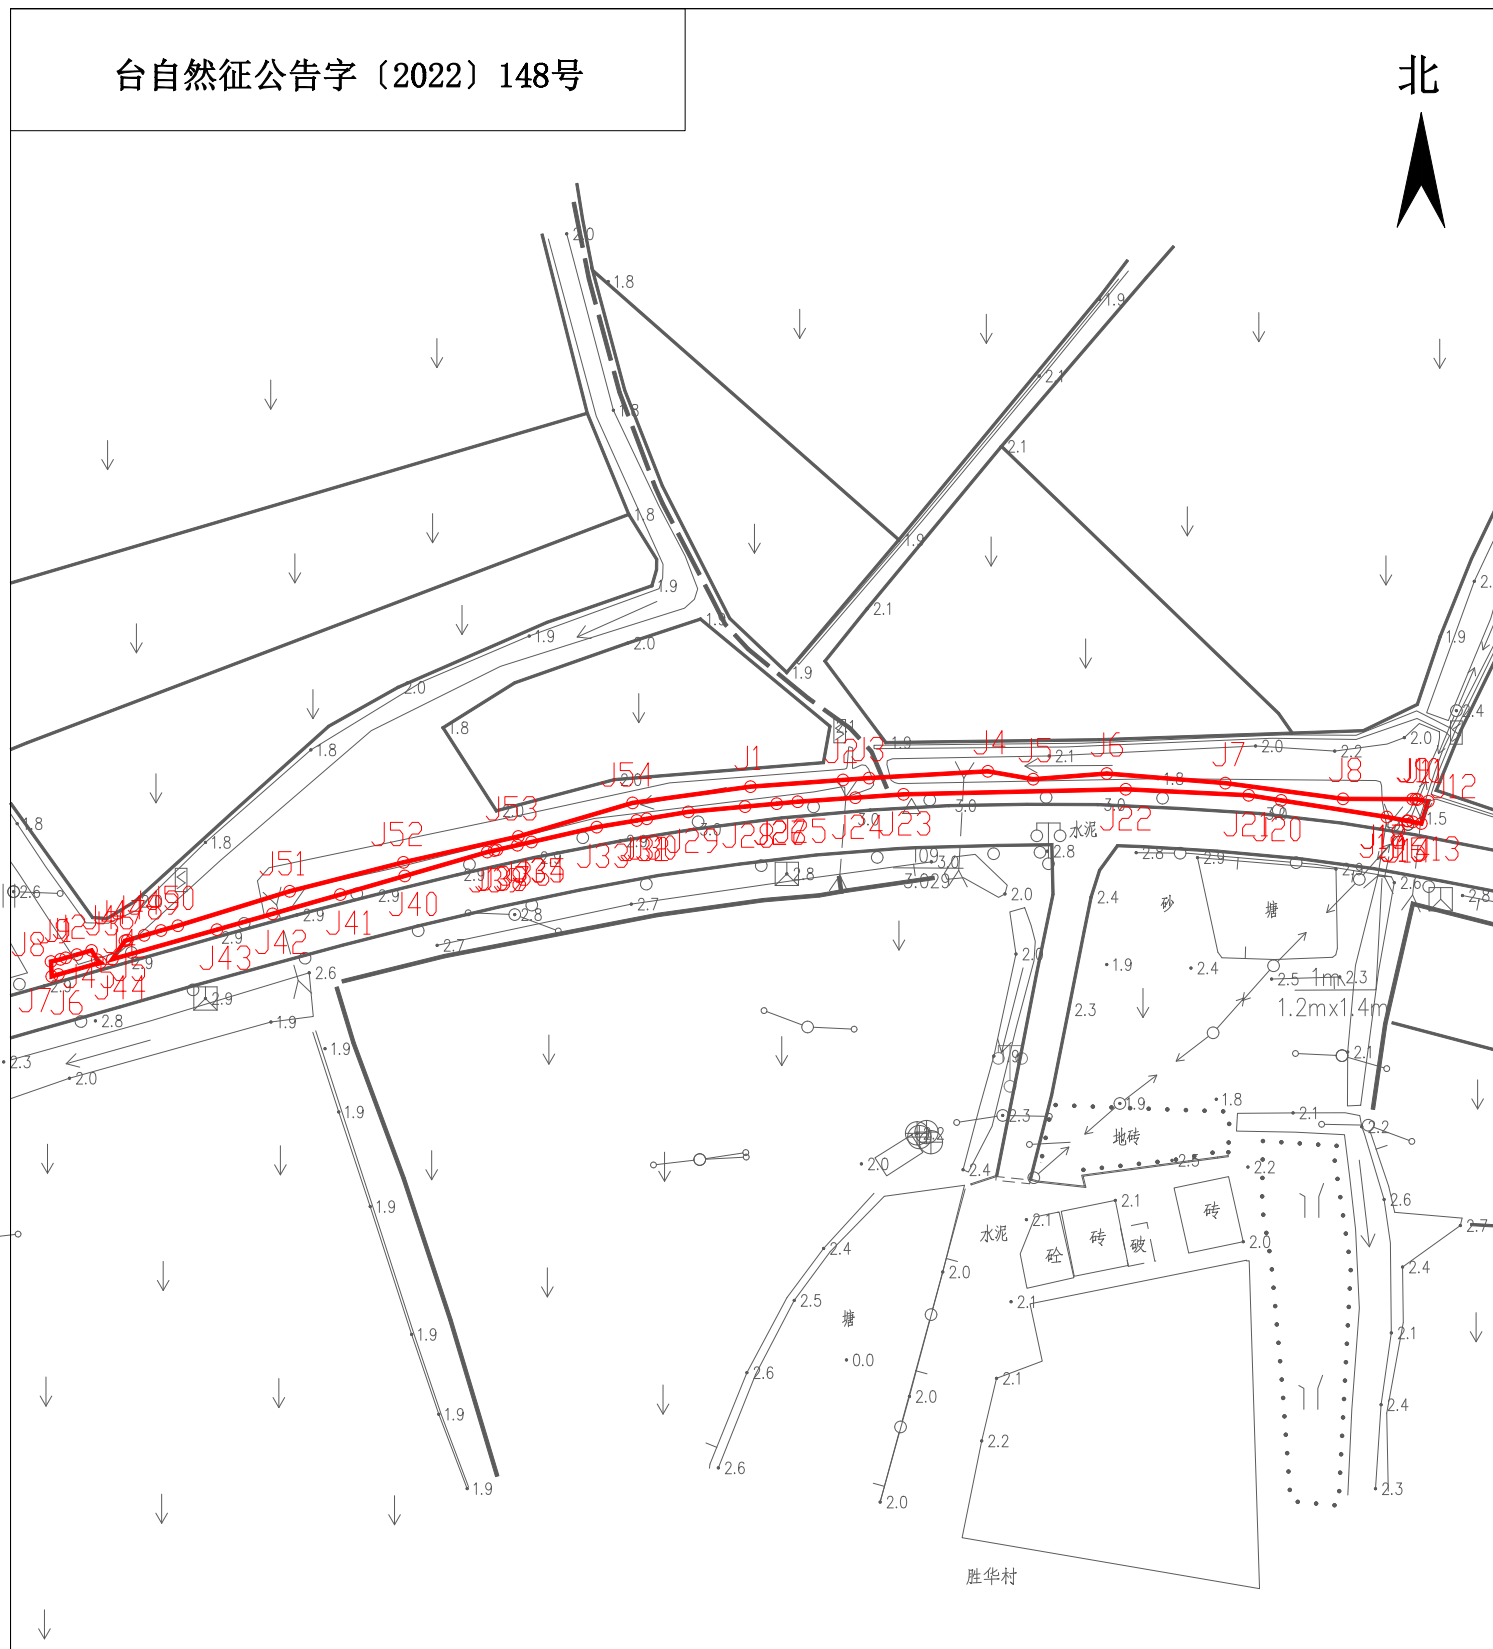

征收土地公告附图

台自然征公告字（2022）148号

北

土地权利人

拟征<占>土地面积

台山市斗山镇那洲经济联合社

0.0673公顷