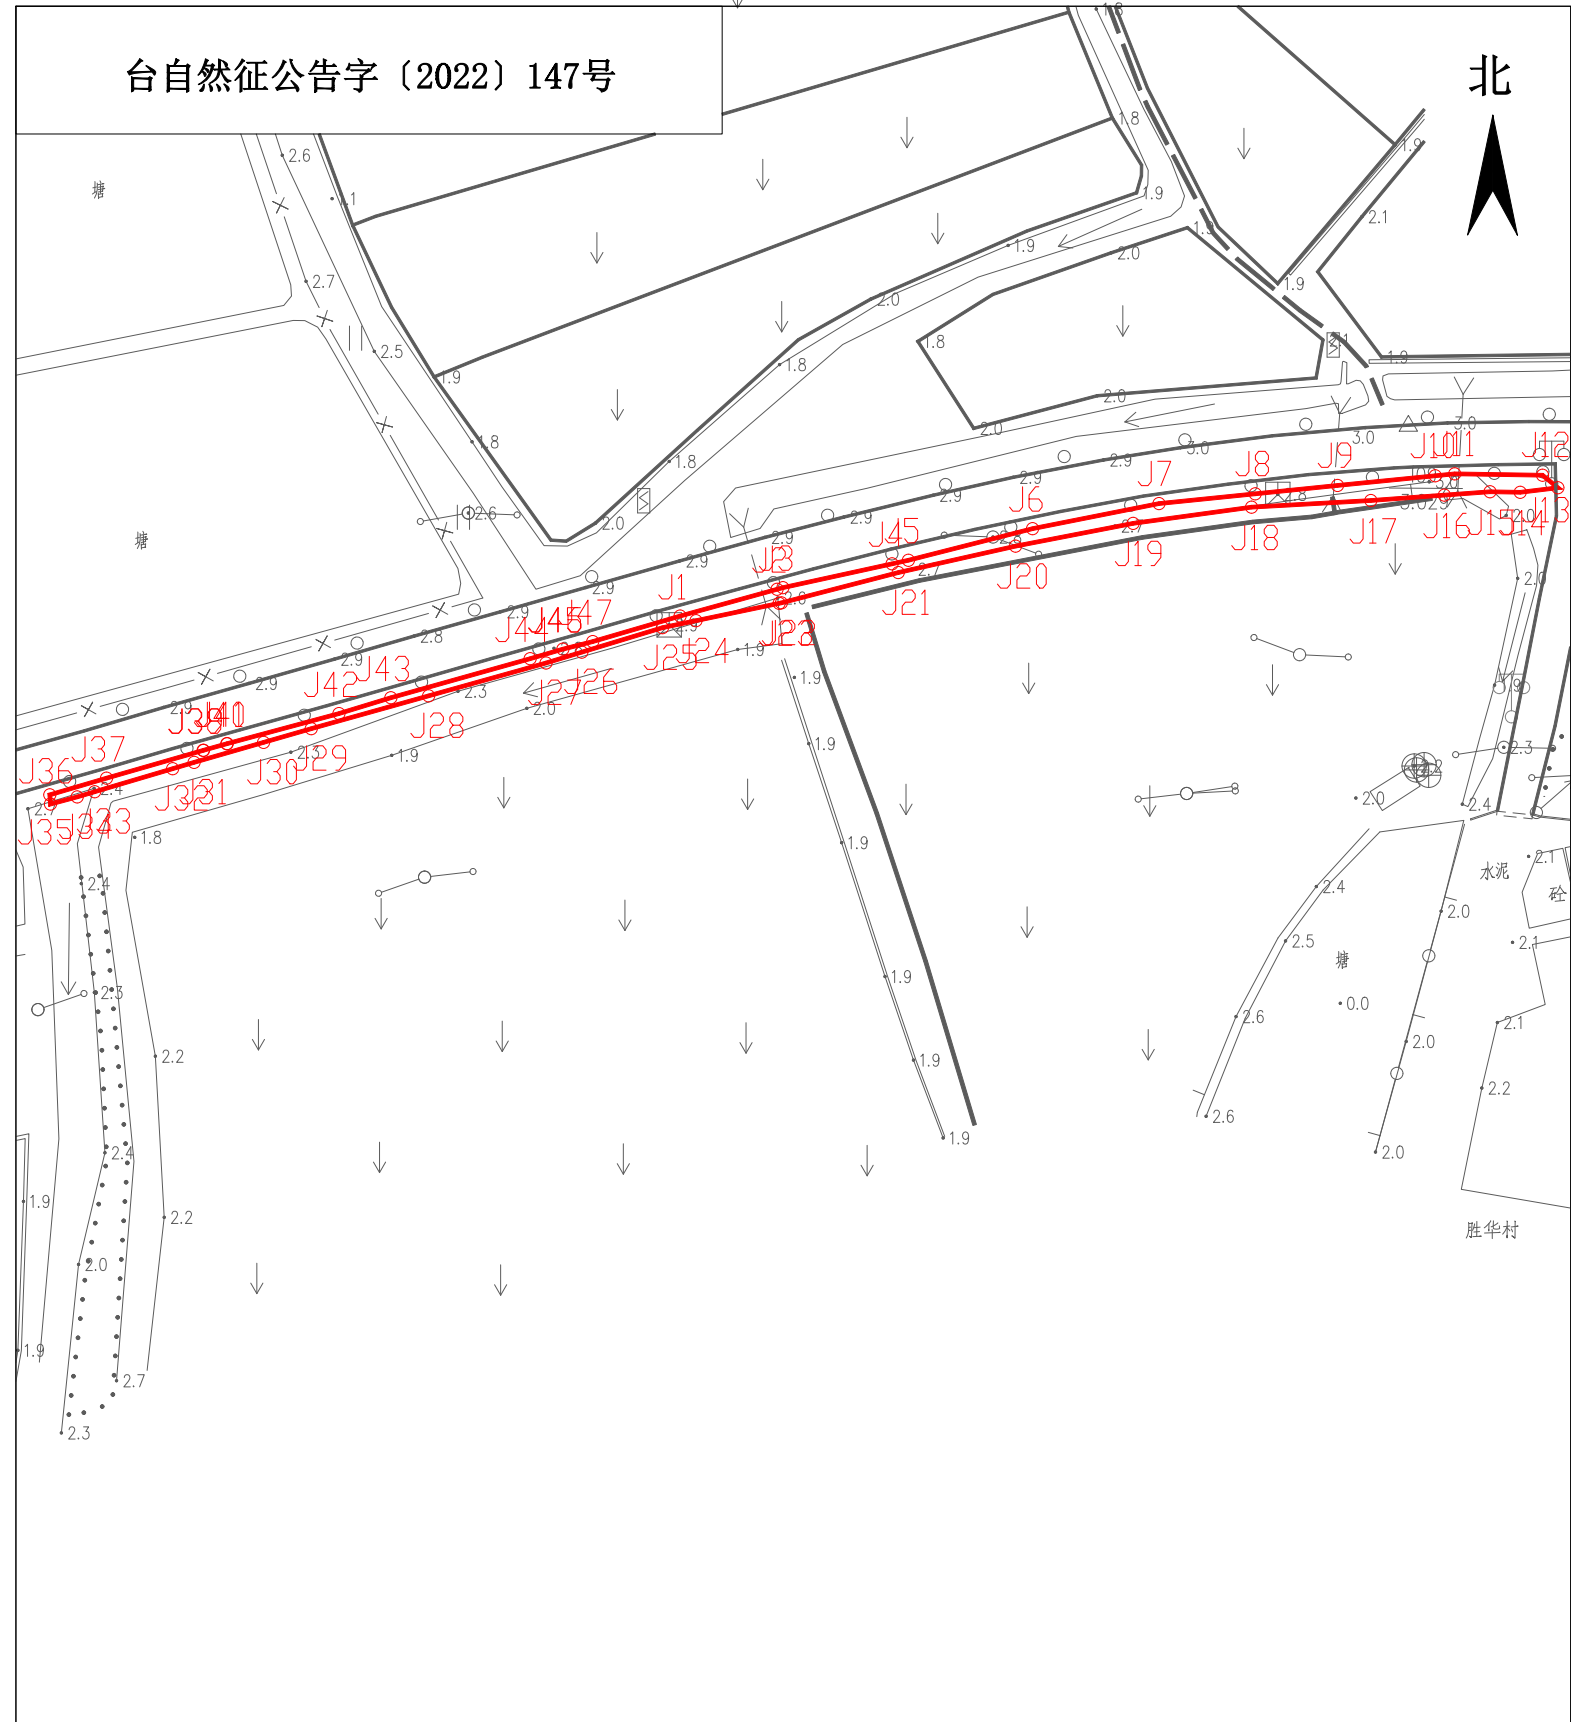

# 征收土地公告附图-2

台自然征公告字(2022)147号

北

胜华村

水泥  
砂

塘

土地权利人

拟征<占>土地面积