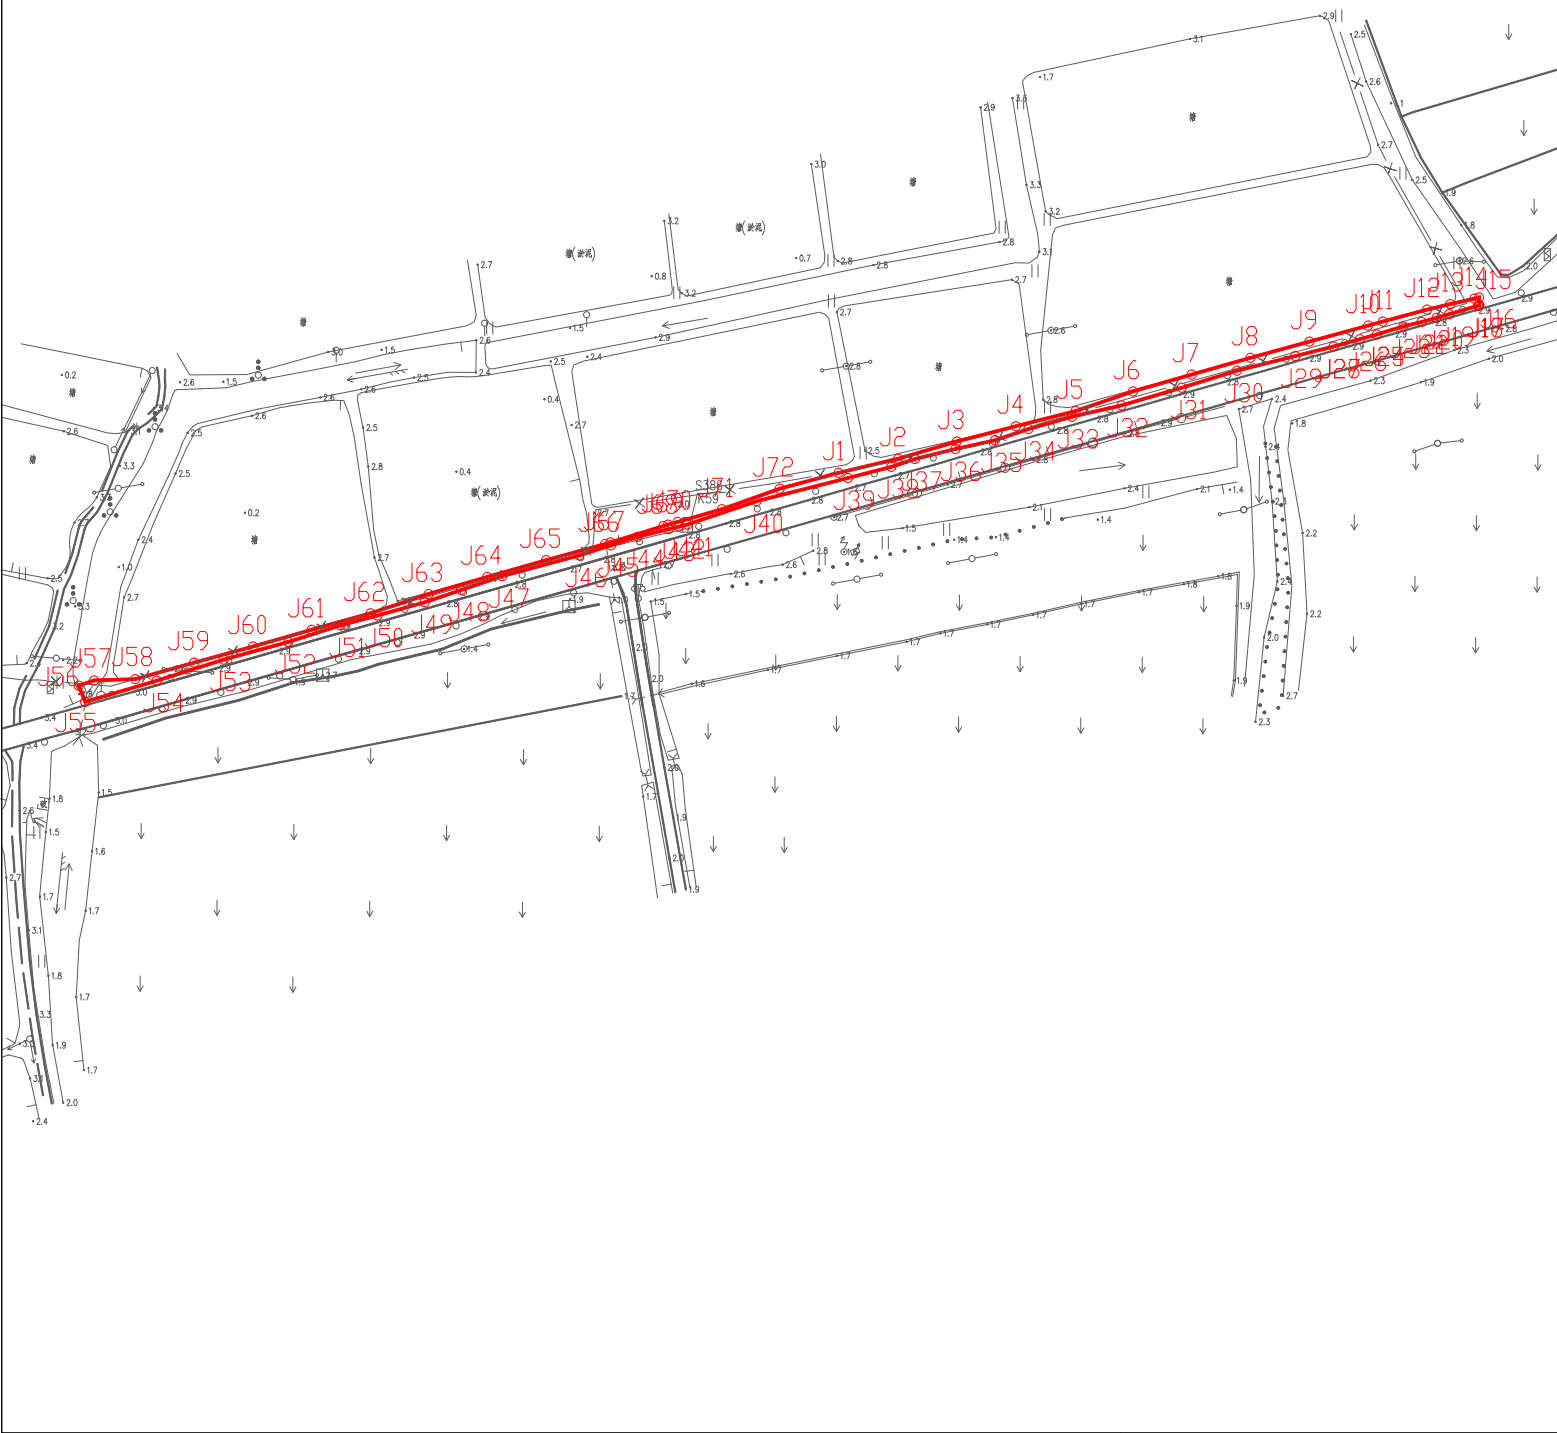

# 征收土地公告附图

台自然征公告字（2022）146号

北

土地权利人	拟征<占>土地面积
台山市斗山镇那洲村胜华、平安、南昌经济合作社	0.1064公顷