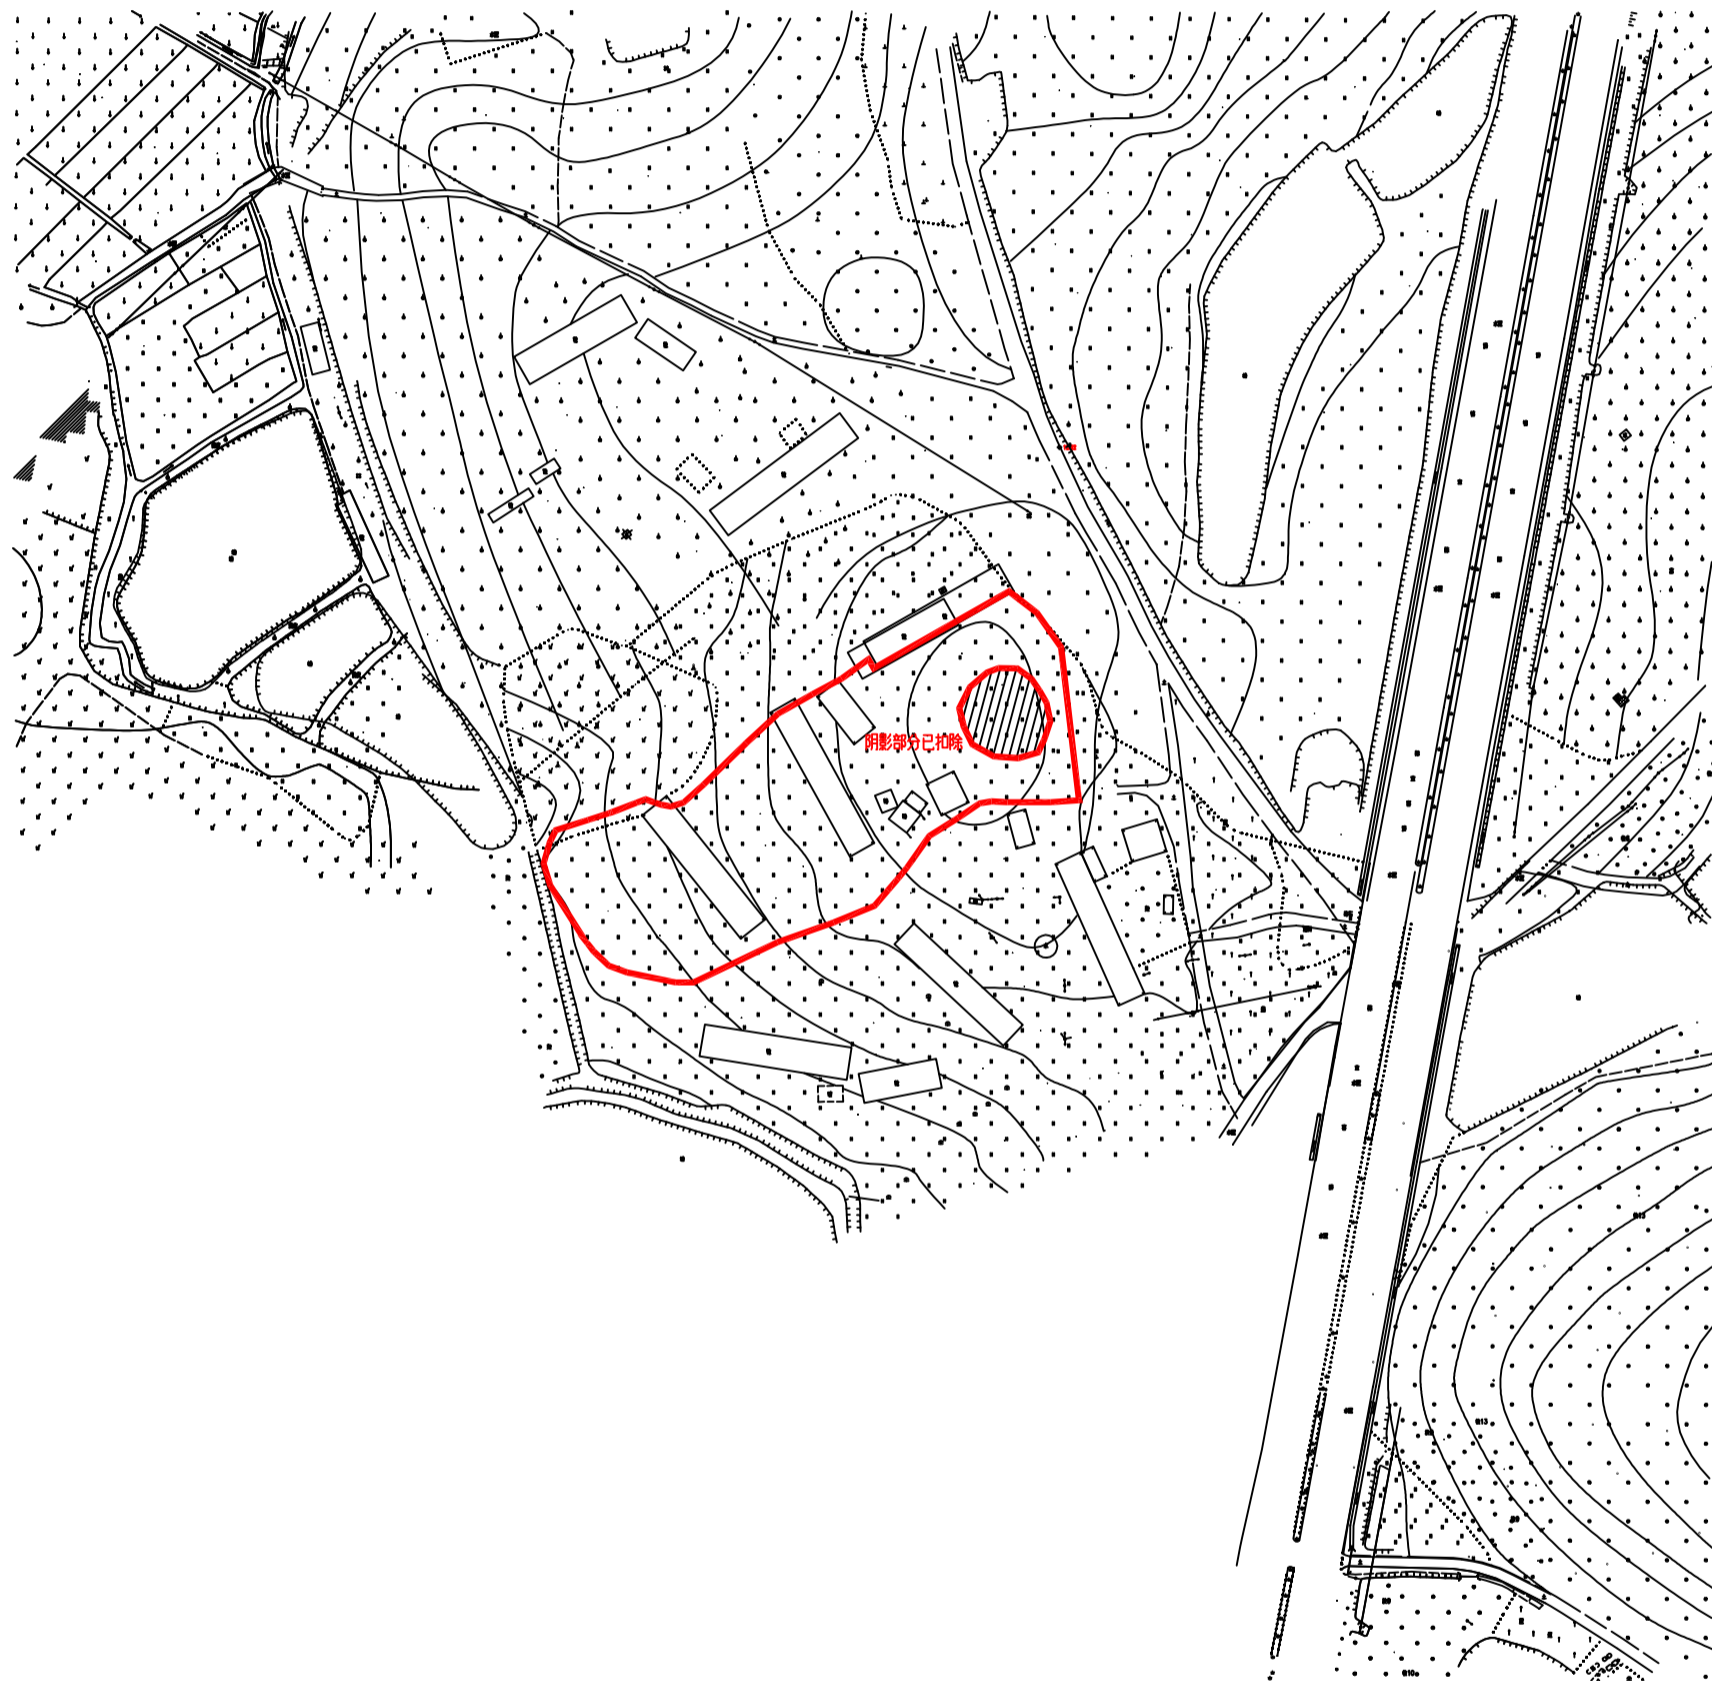

征地补偿安置方案公告附图

台自然公告字（2022）43号

北

权利人名称

拟征<占>土地面积
(单位: 公顷)

水步镇长塘村黄盆岭经济合作社

0.9785