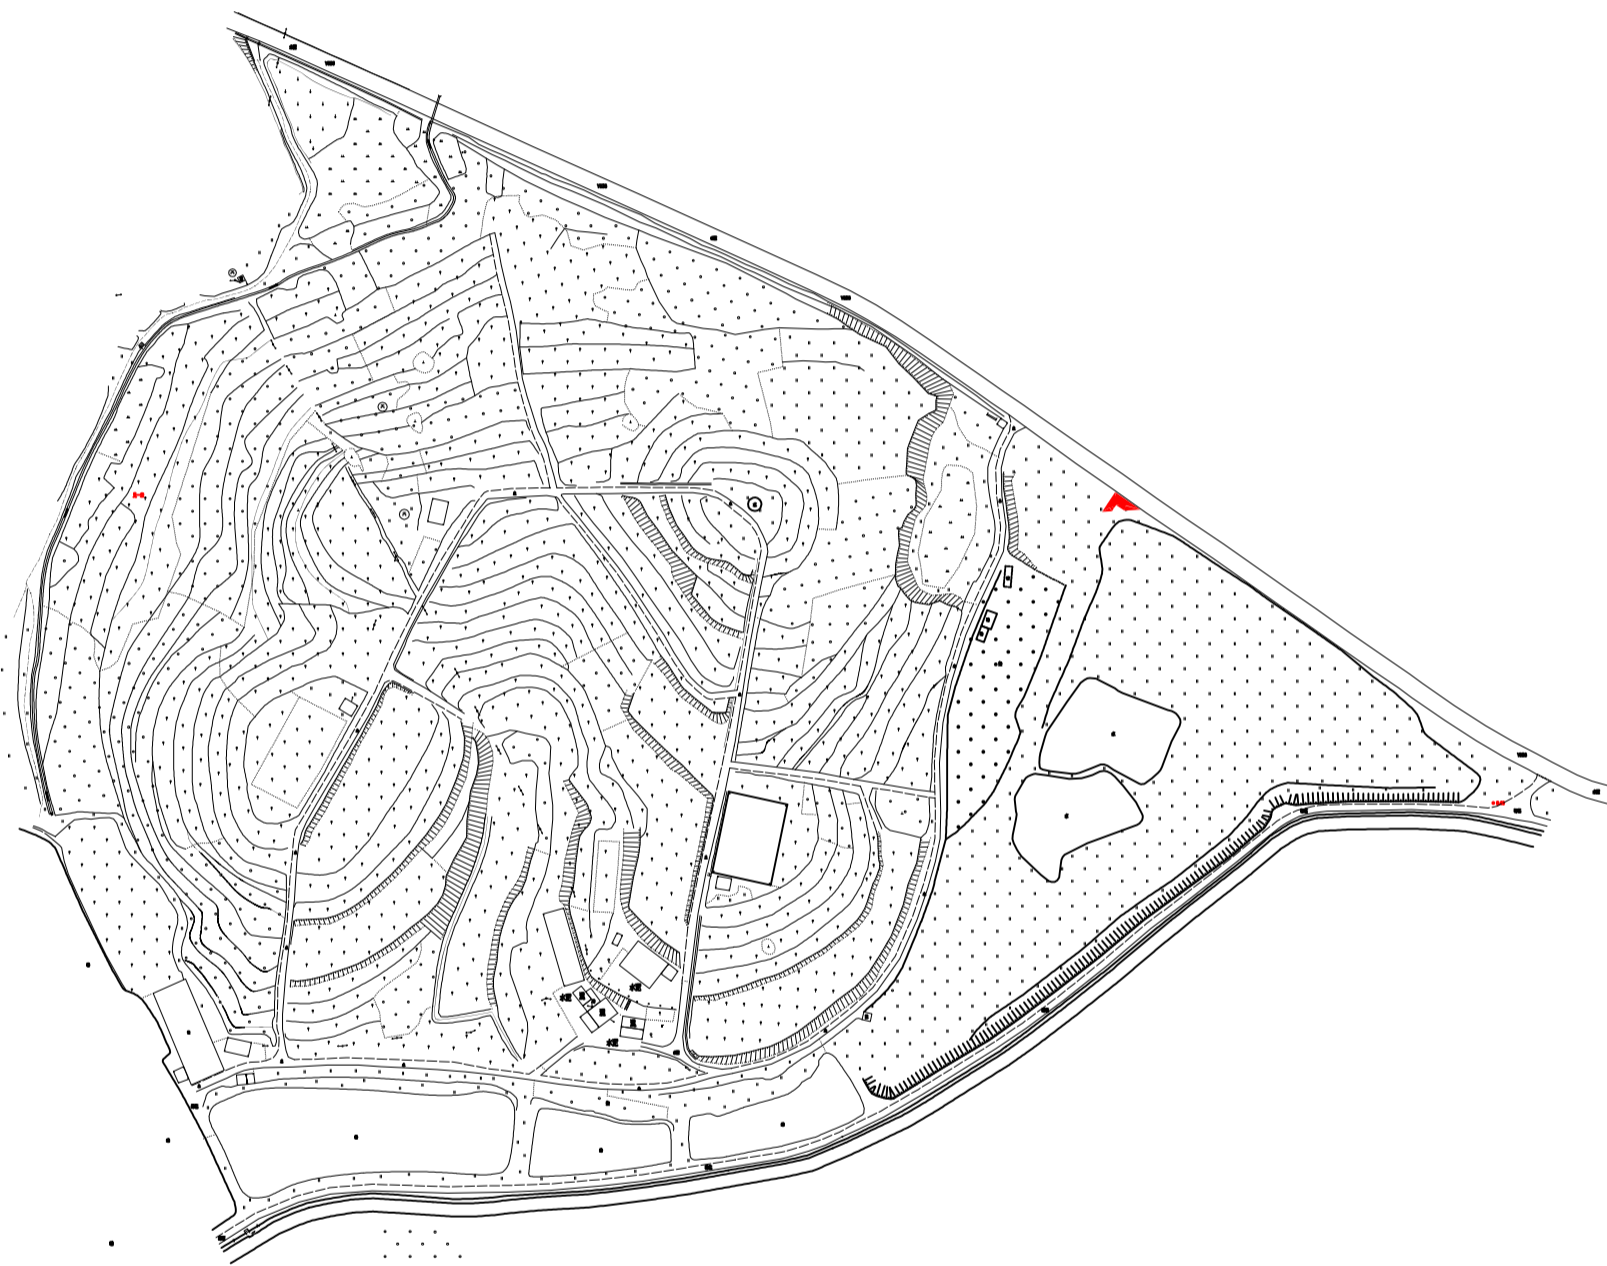

征地补偿安置方案公告附图

台自然公告字（2022）40号

北

权利人名称	拟征<占>土地面积 (单位:公顷)
台山市端芬镇塘底经济联合社农民集体 台山市端芬镇塘底村永隆经济合作社农民集体 台山市端芬镇塘底村下塘美经济合作社农民集体 台山市端芬镇塘底村上塘美经济合作社农民集体 台山市端芬镇塘底村东平经济合作社农民集体	0.0007