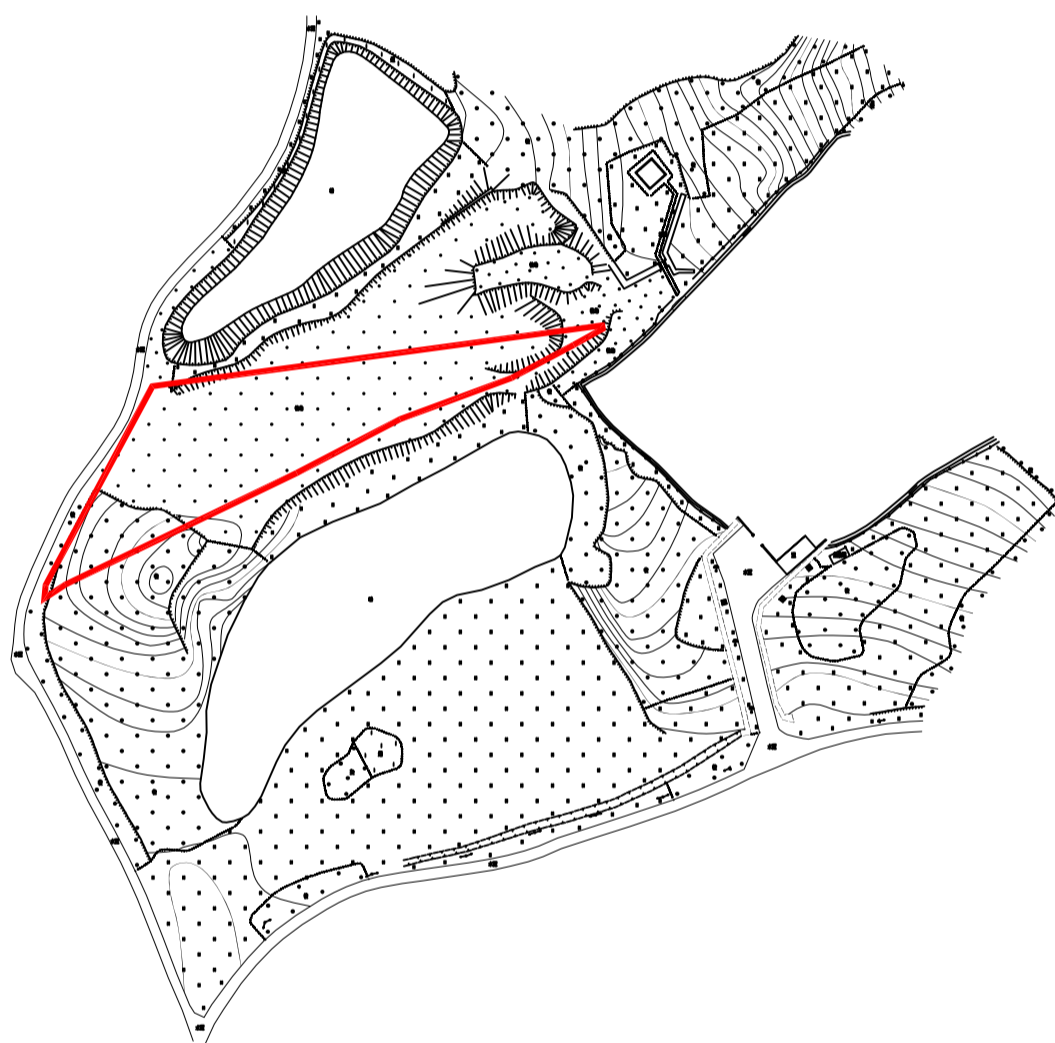

征 地 预 公 告 附 图

台自然征預告字〔2022〕74号

北

权利人名称

拟征<占>土地面积
(单位: 公顷)

大江镇新大塘经济联合社

0.4737