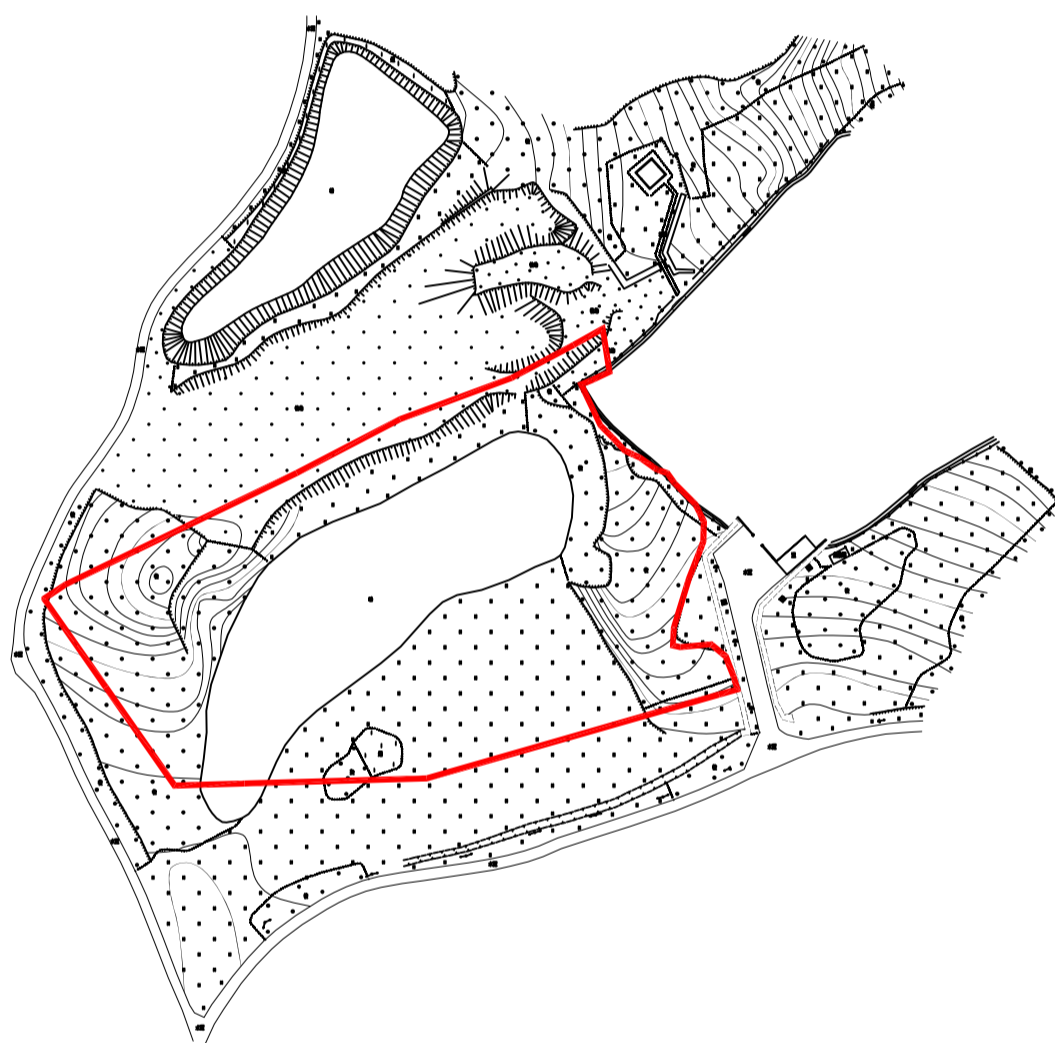

征地预告附图

台自然征预告字〔2022〕73号

北

权利人名称

拟征<占>土地面积
(单位: 公顷)

大江镇里坳村石龙经济合作社

1.9700