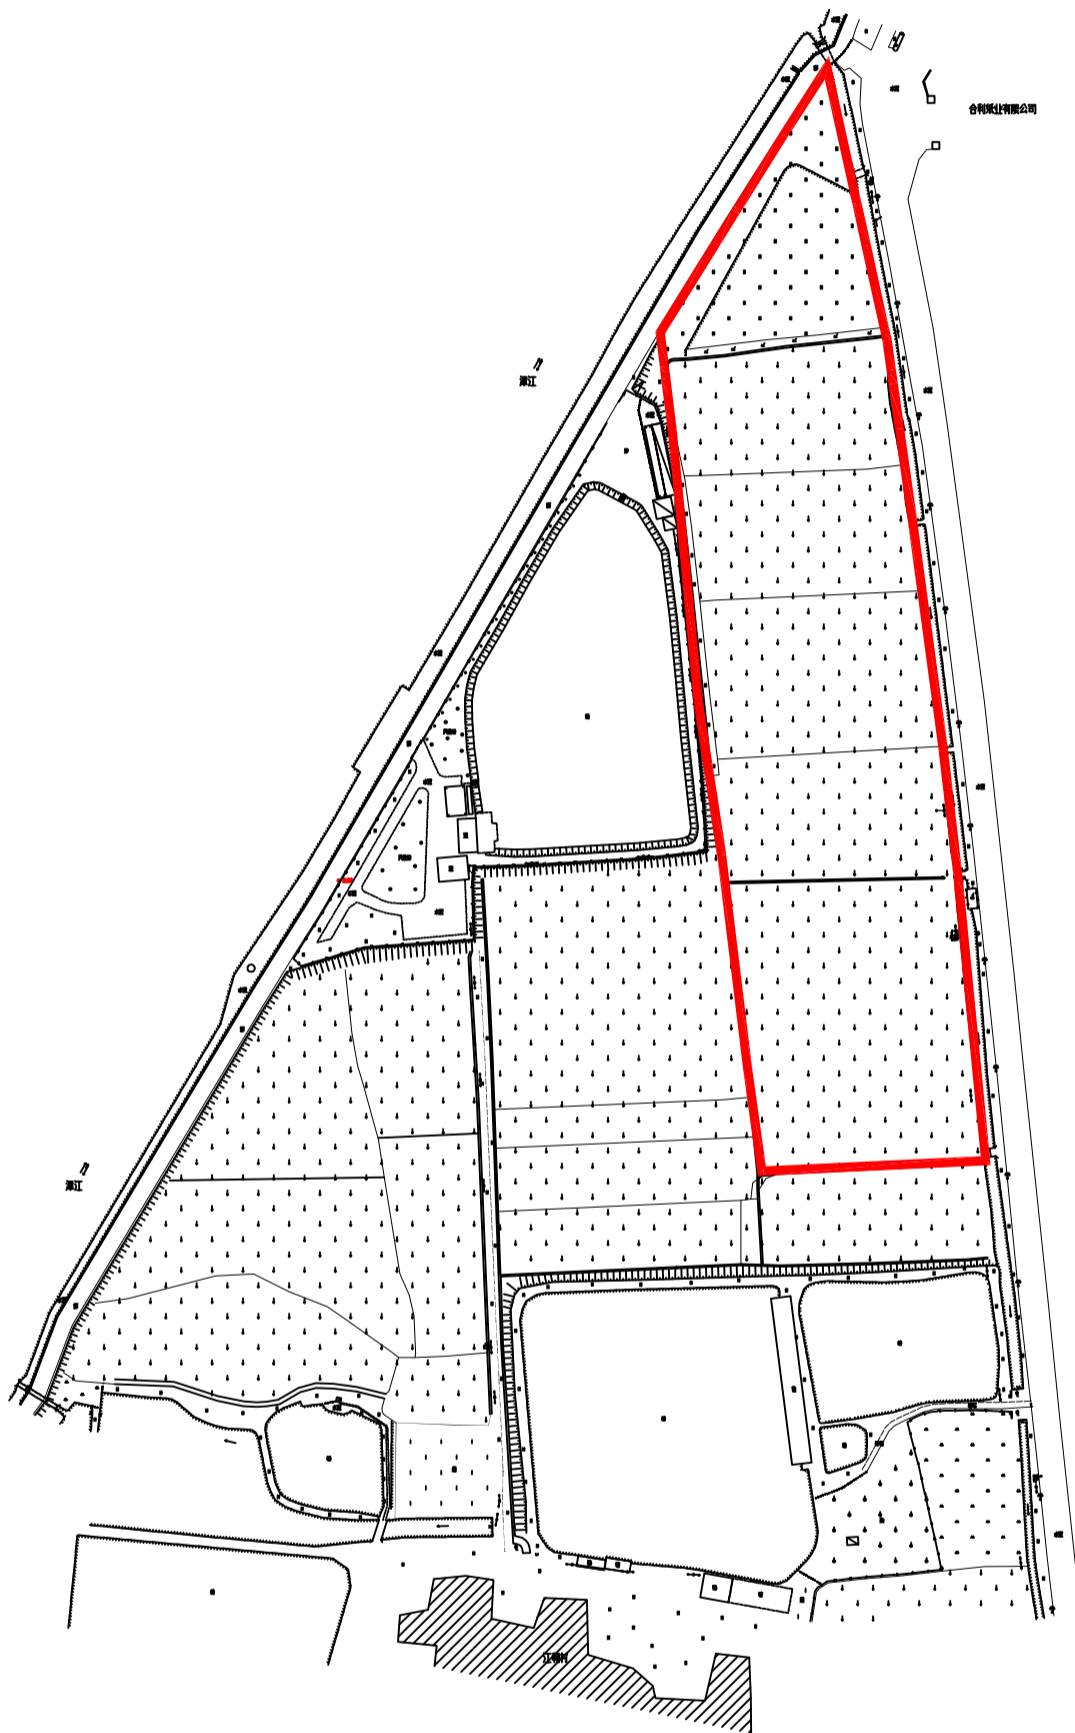

征地預告附圖

台自然征預告字（2022）70號

北

權利人名稱

擬征〈占〉土地面積
（單位：公頃）

大江鎮麥巷村曲江經濟合作社

2.3501