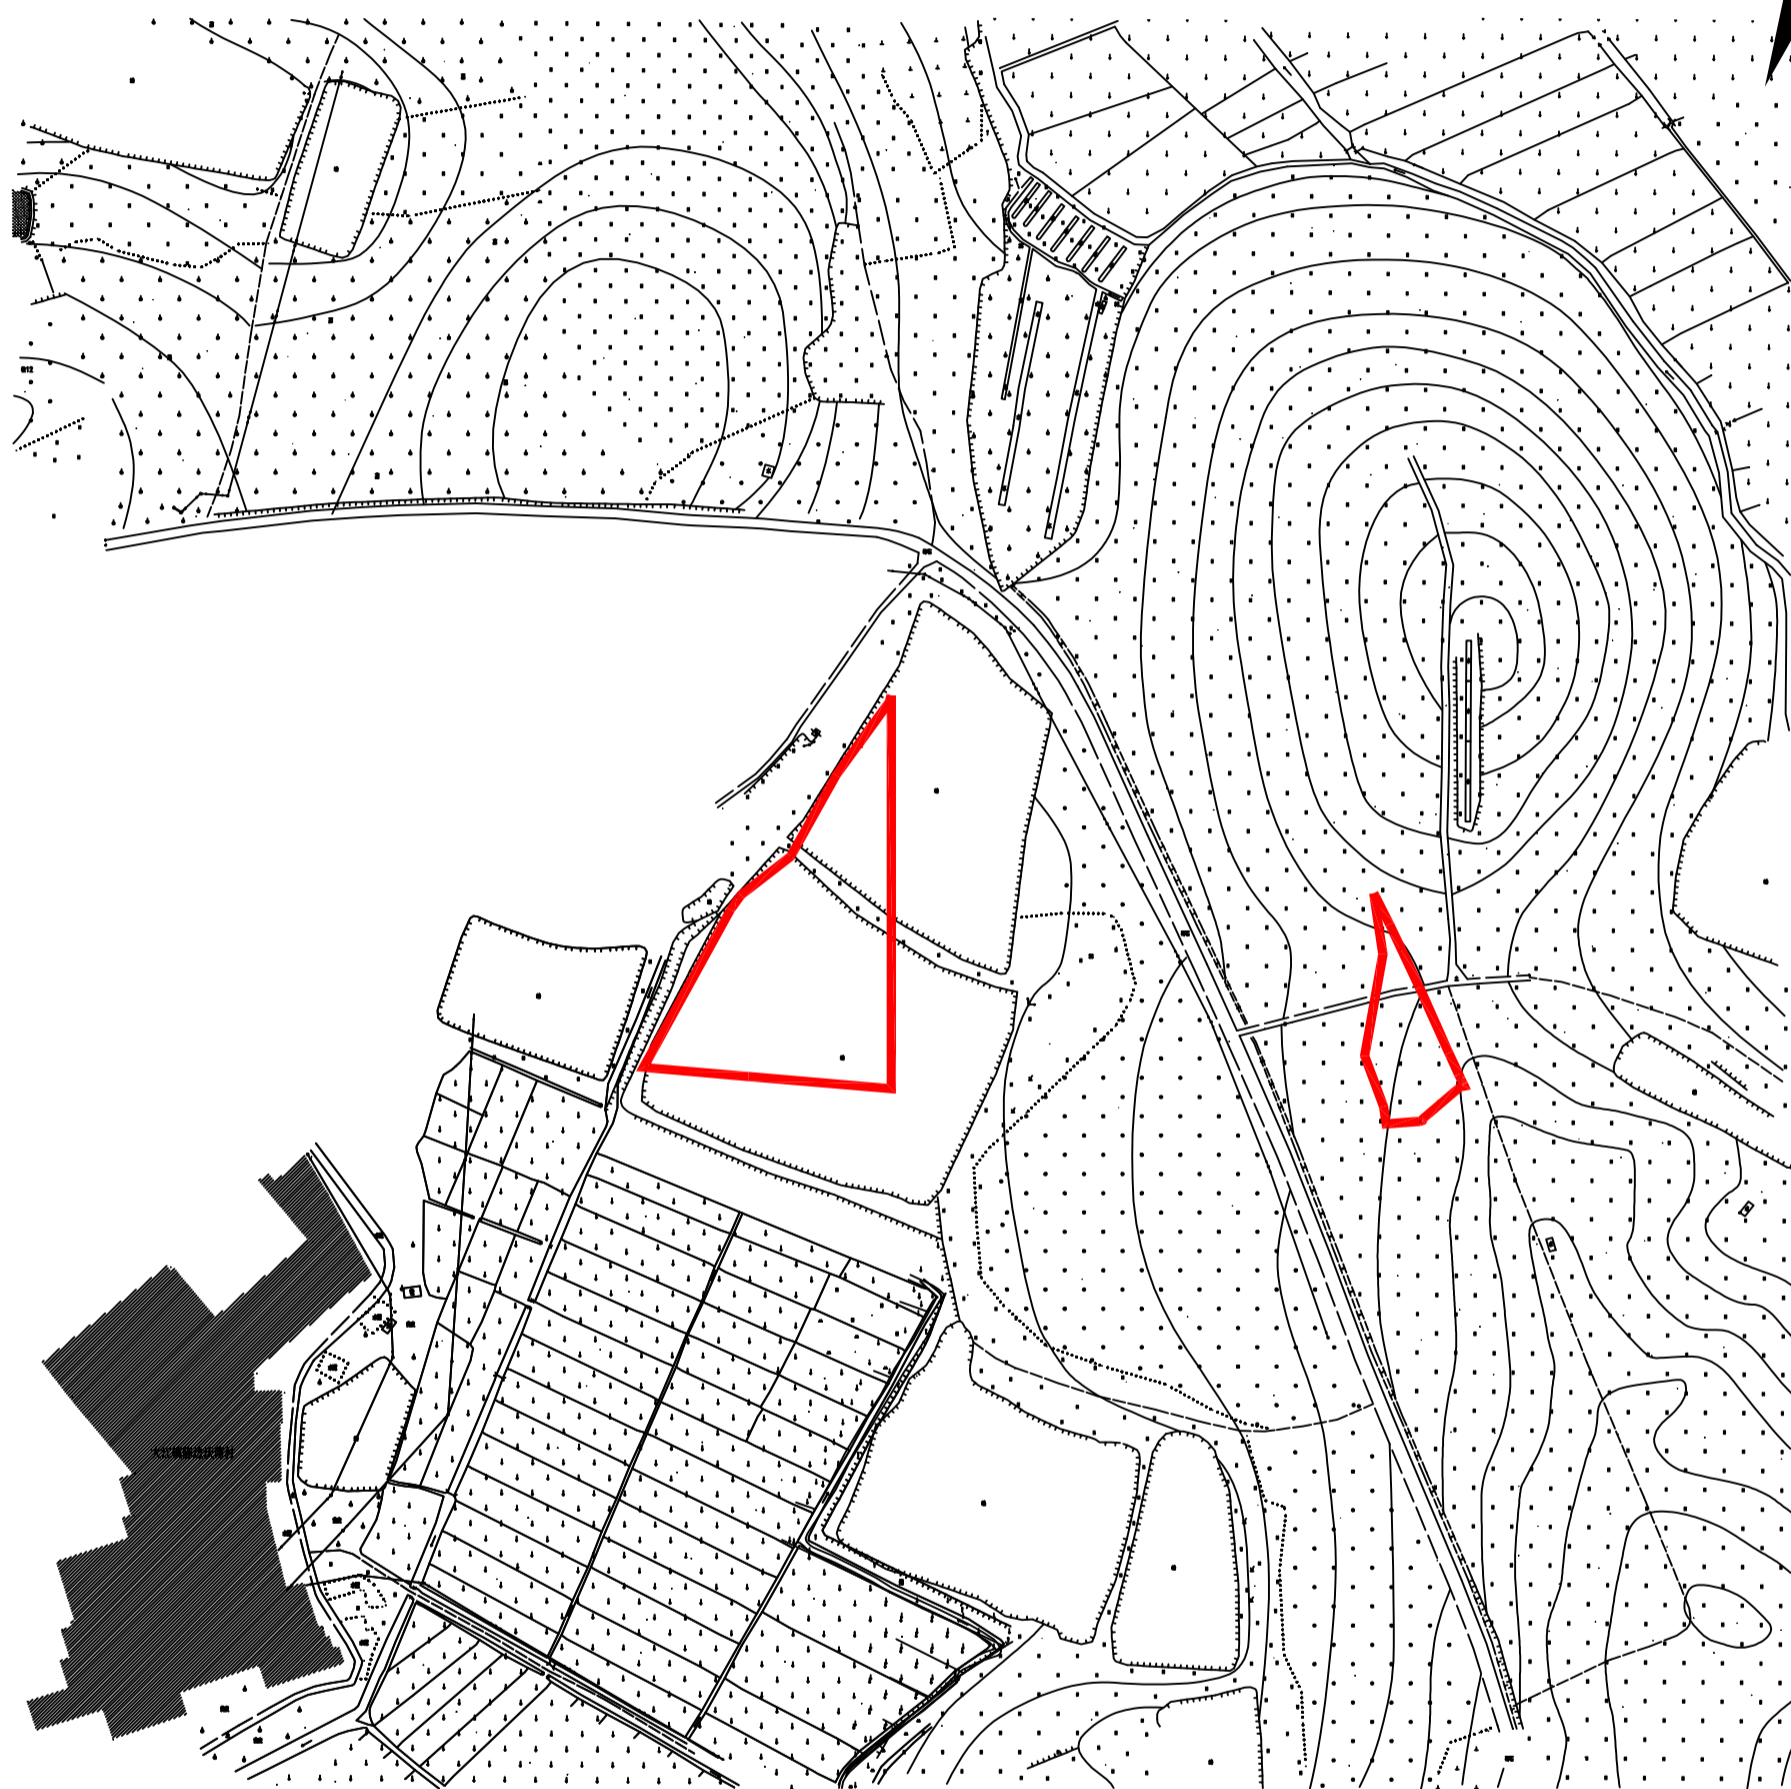

征地预告附图

台自然征预告字（2022）69号

北

权利人名称

拟征<占>土地面积
(单位: 公顷)

大江镇陈边经济联合社

0.6455