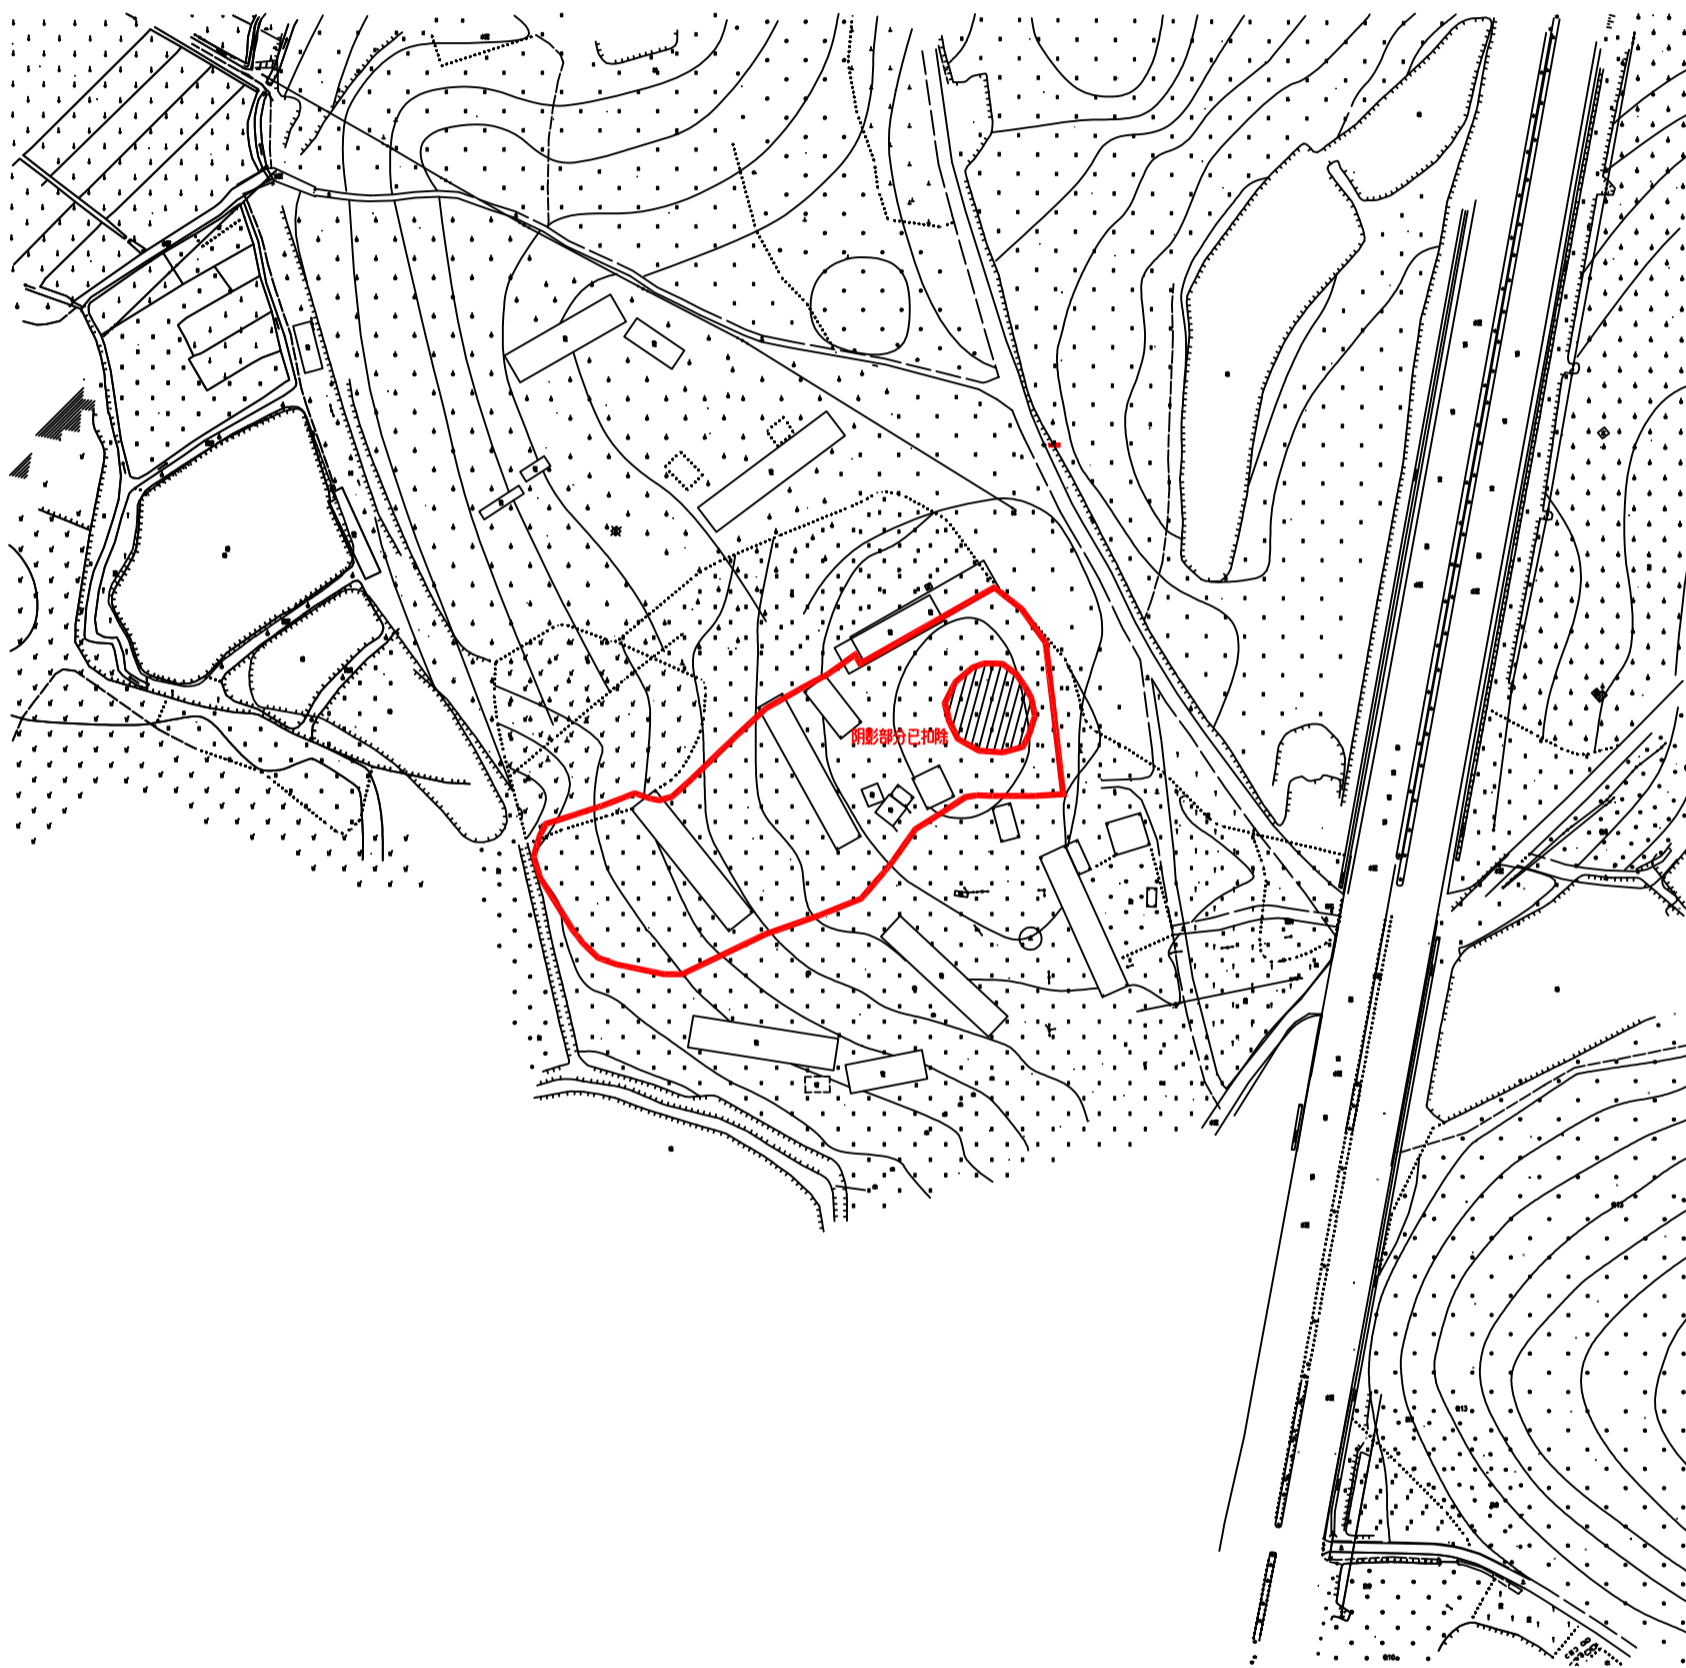

# 征地预告附图

台自然征预告字（2022）63号

北

权利人名称

拟征<占>土地面积  
(单位: 公顷)

水步镇长塘村黄盆岭经济合作社

0.9785