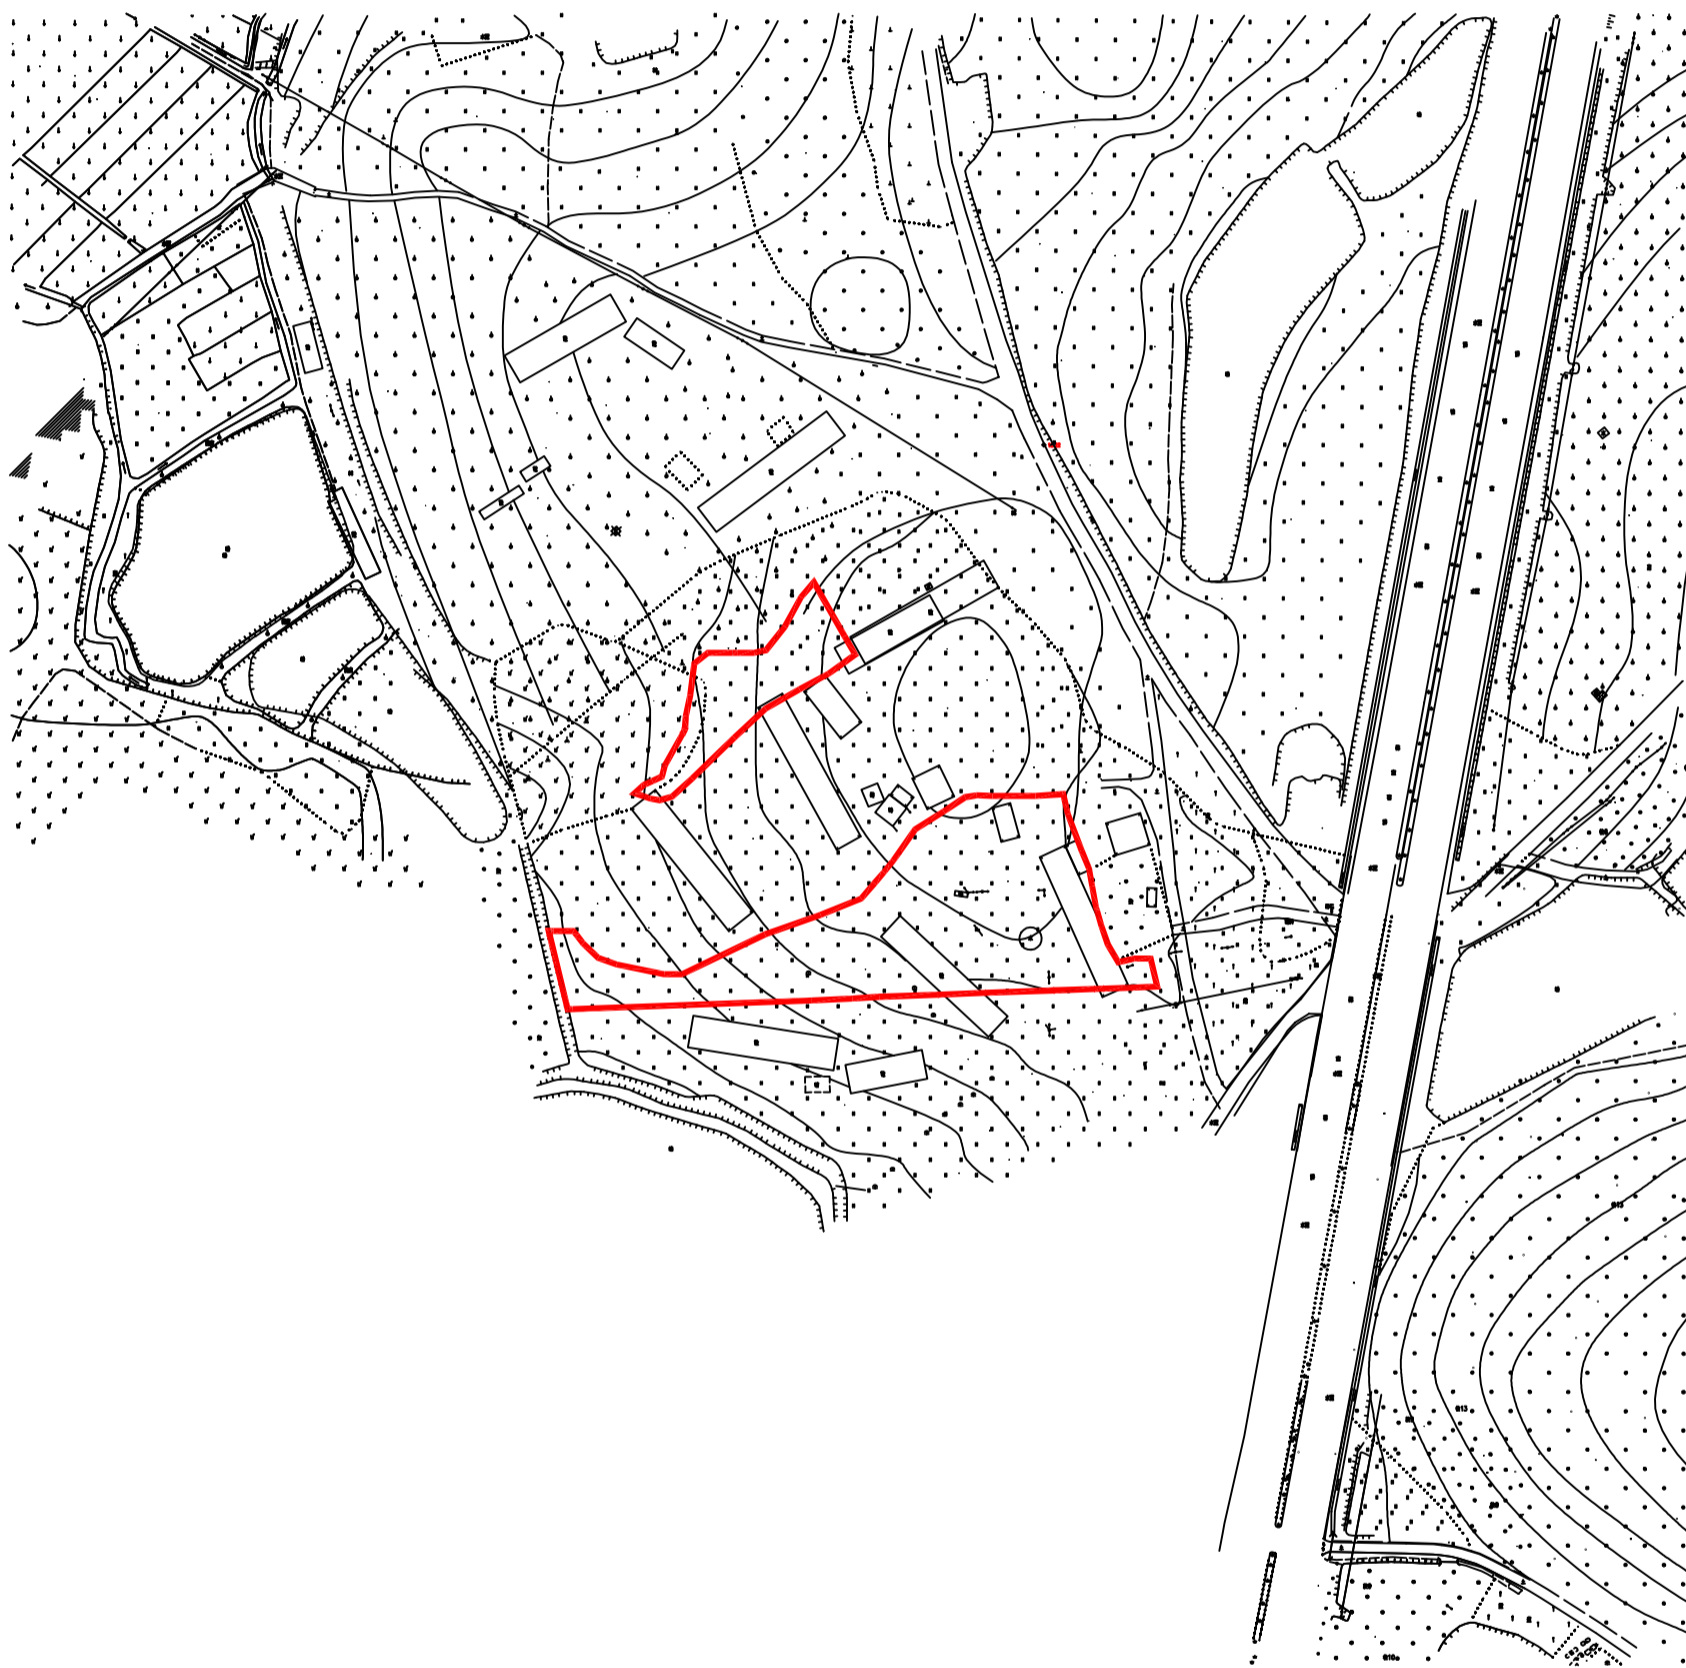

征地预告附图

台自然征预告字（2022）62号

北

权利人名称

拟征<占>土地面积
(单位: 公顷)

水步镇长塘村吉龙经济合作社

0.7897