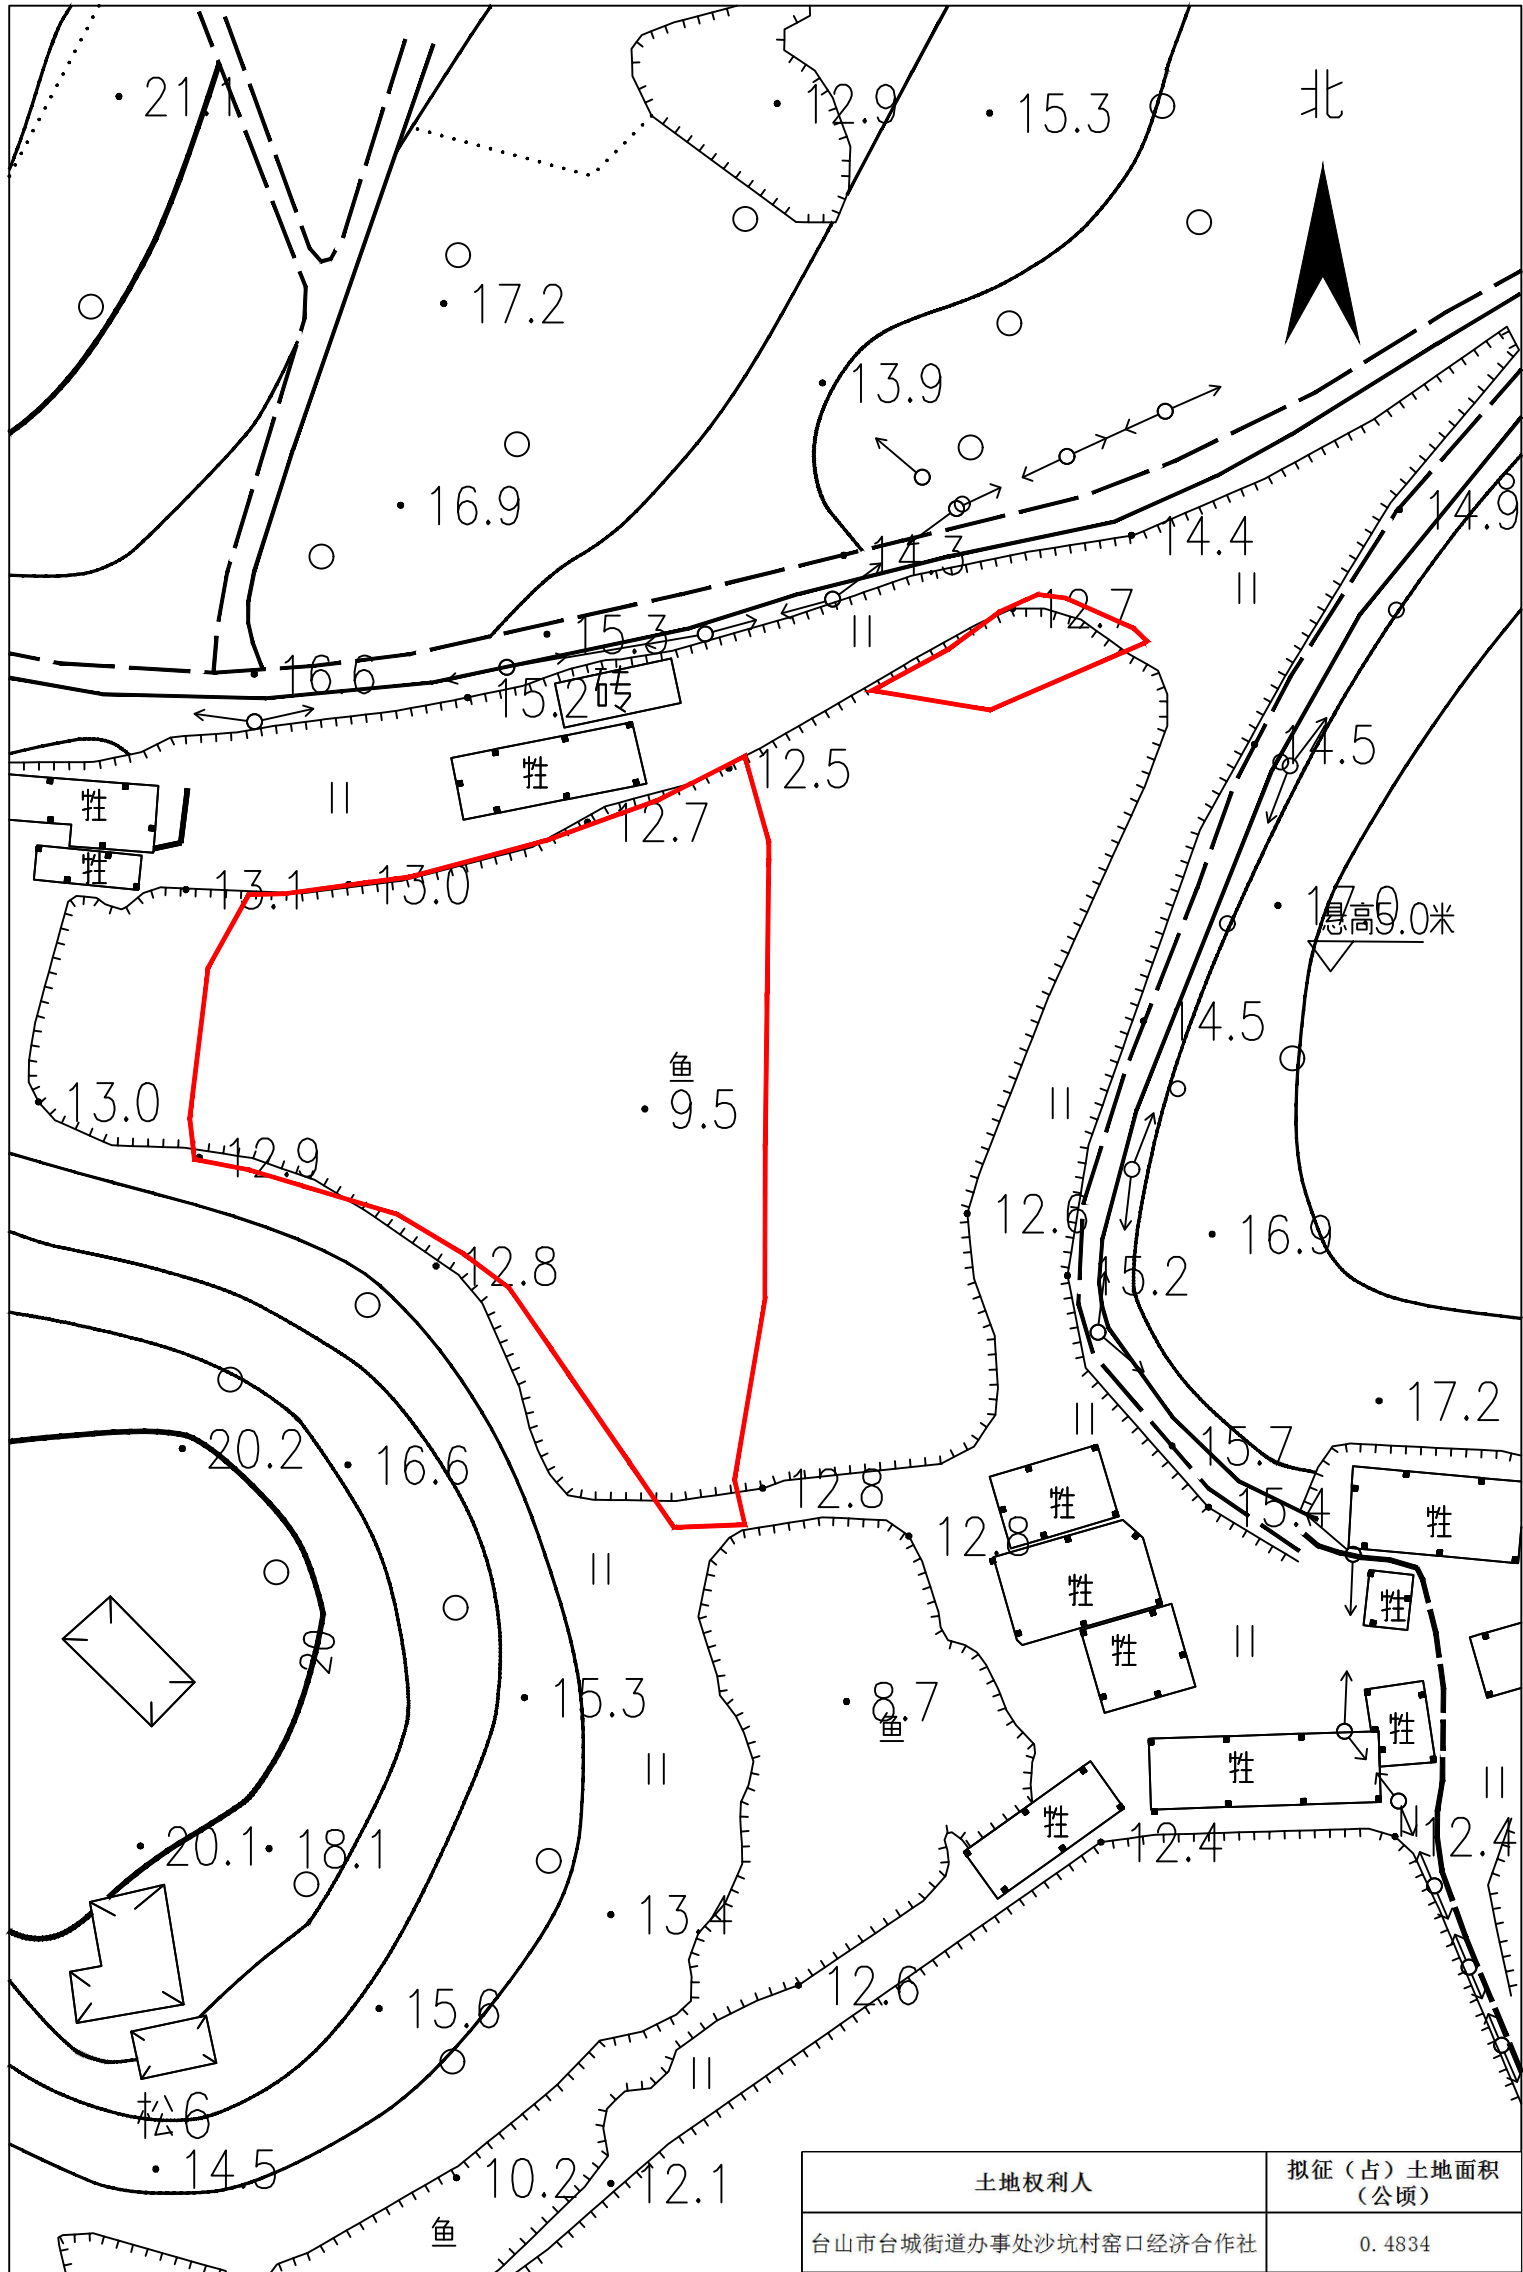

# 征收土地红线图

台自然征公告字〔2022〕137号

1:1000