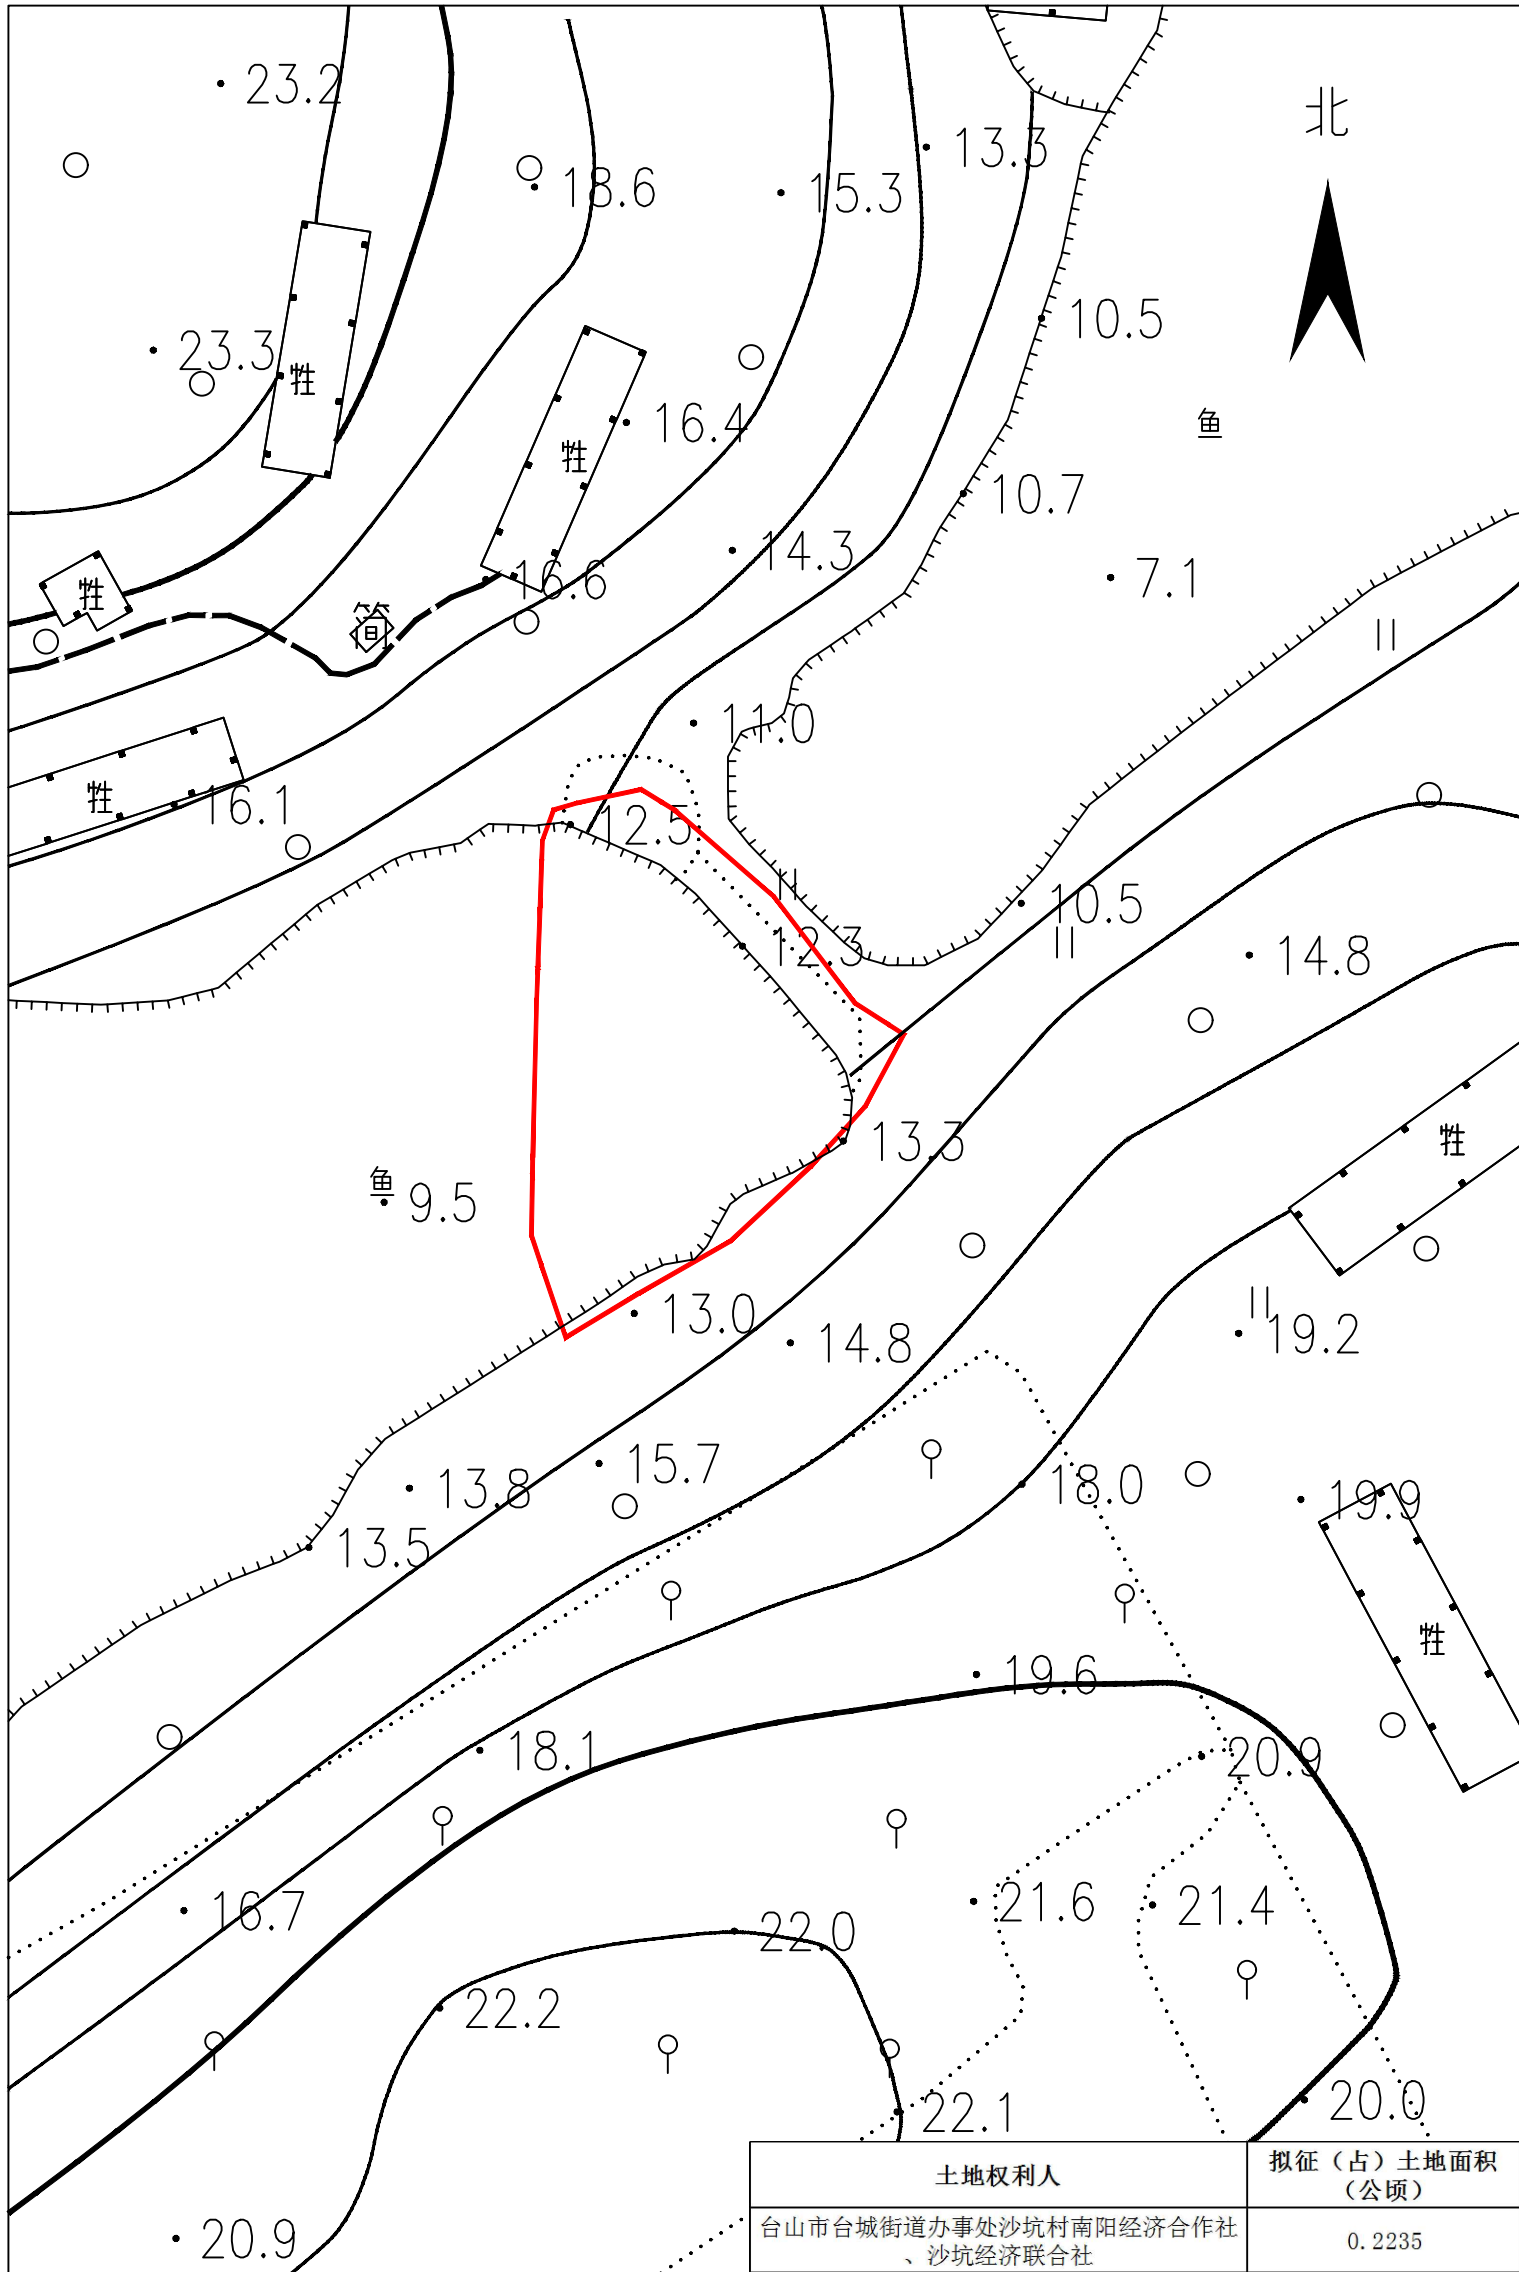

征收土地红线图

台自然征公告字〔2022〕136号

1:1000