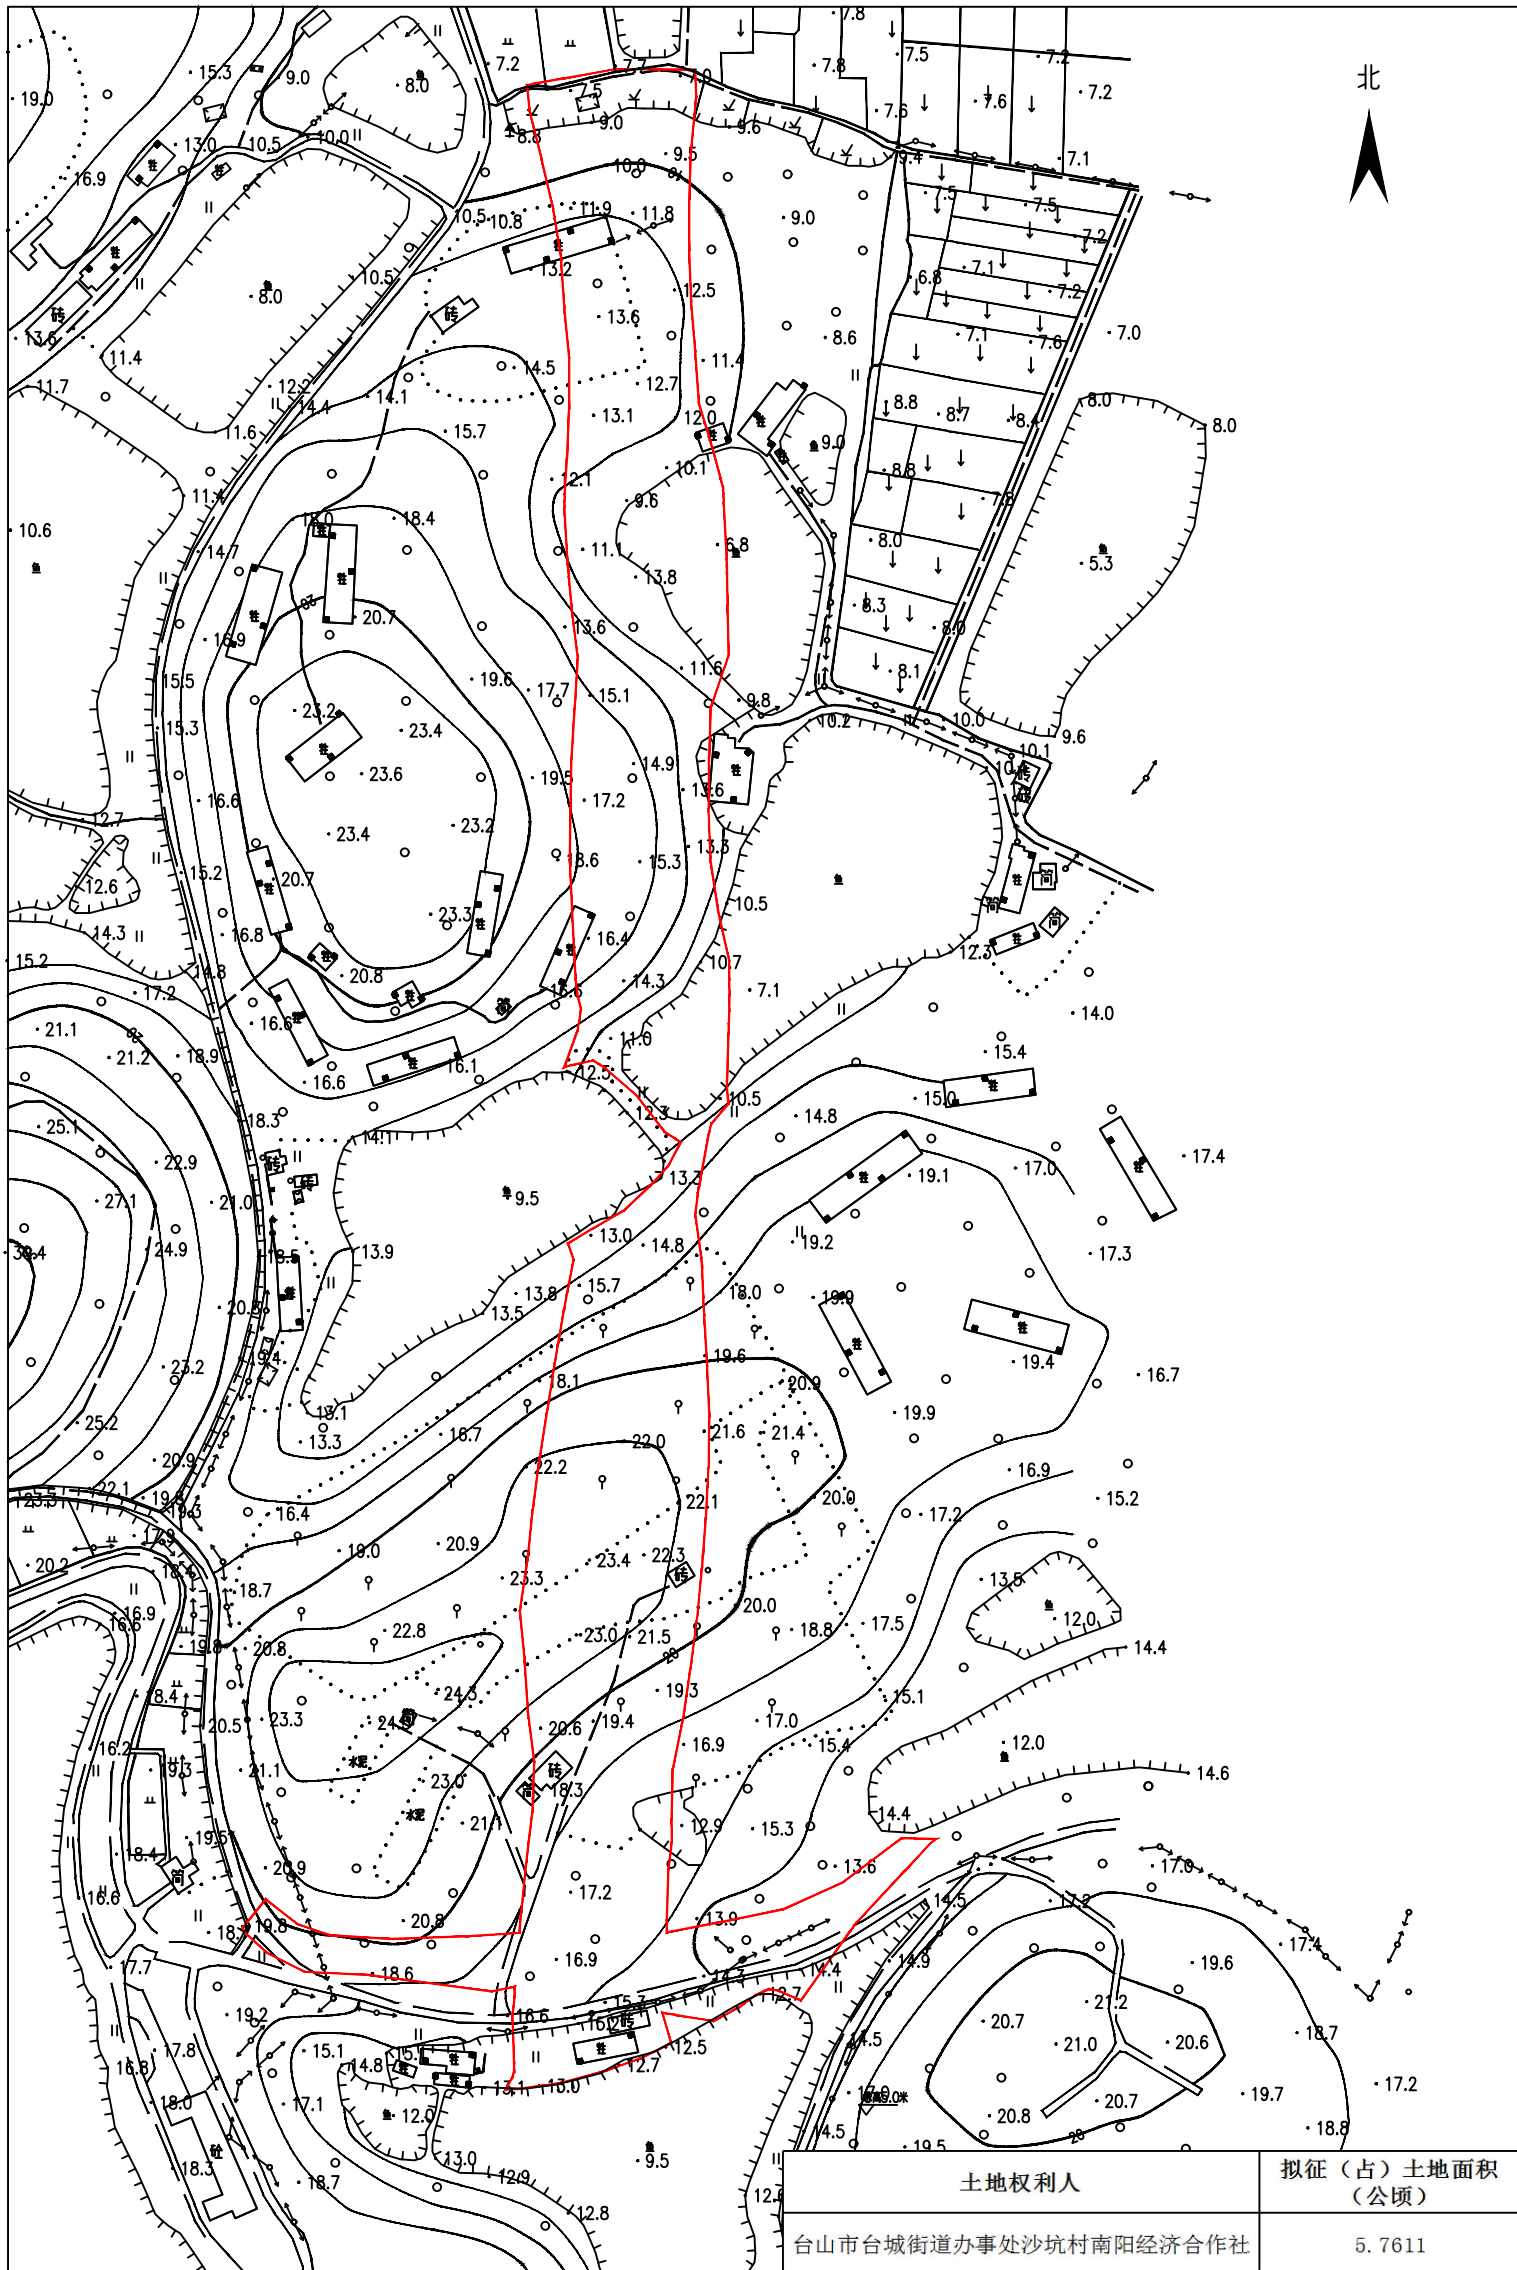

征收土地红线图-2

台自然征公告字〔2022〕135号

1:3000