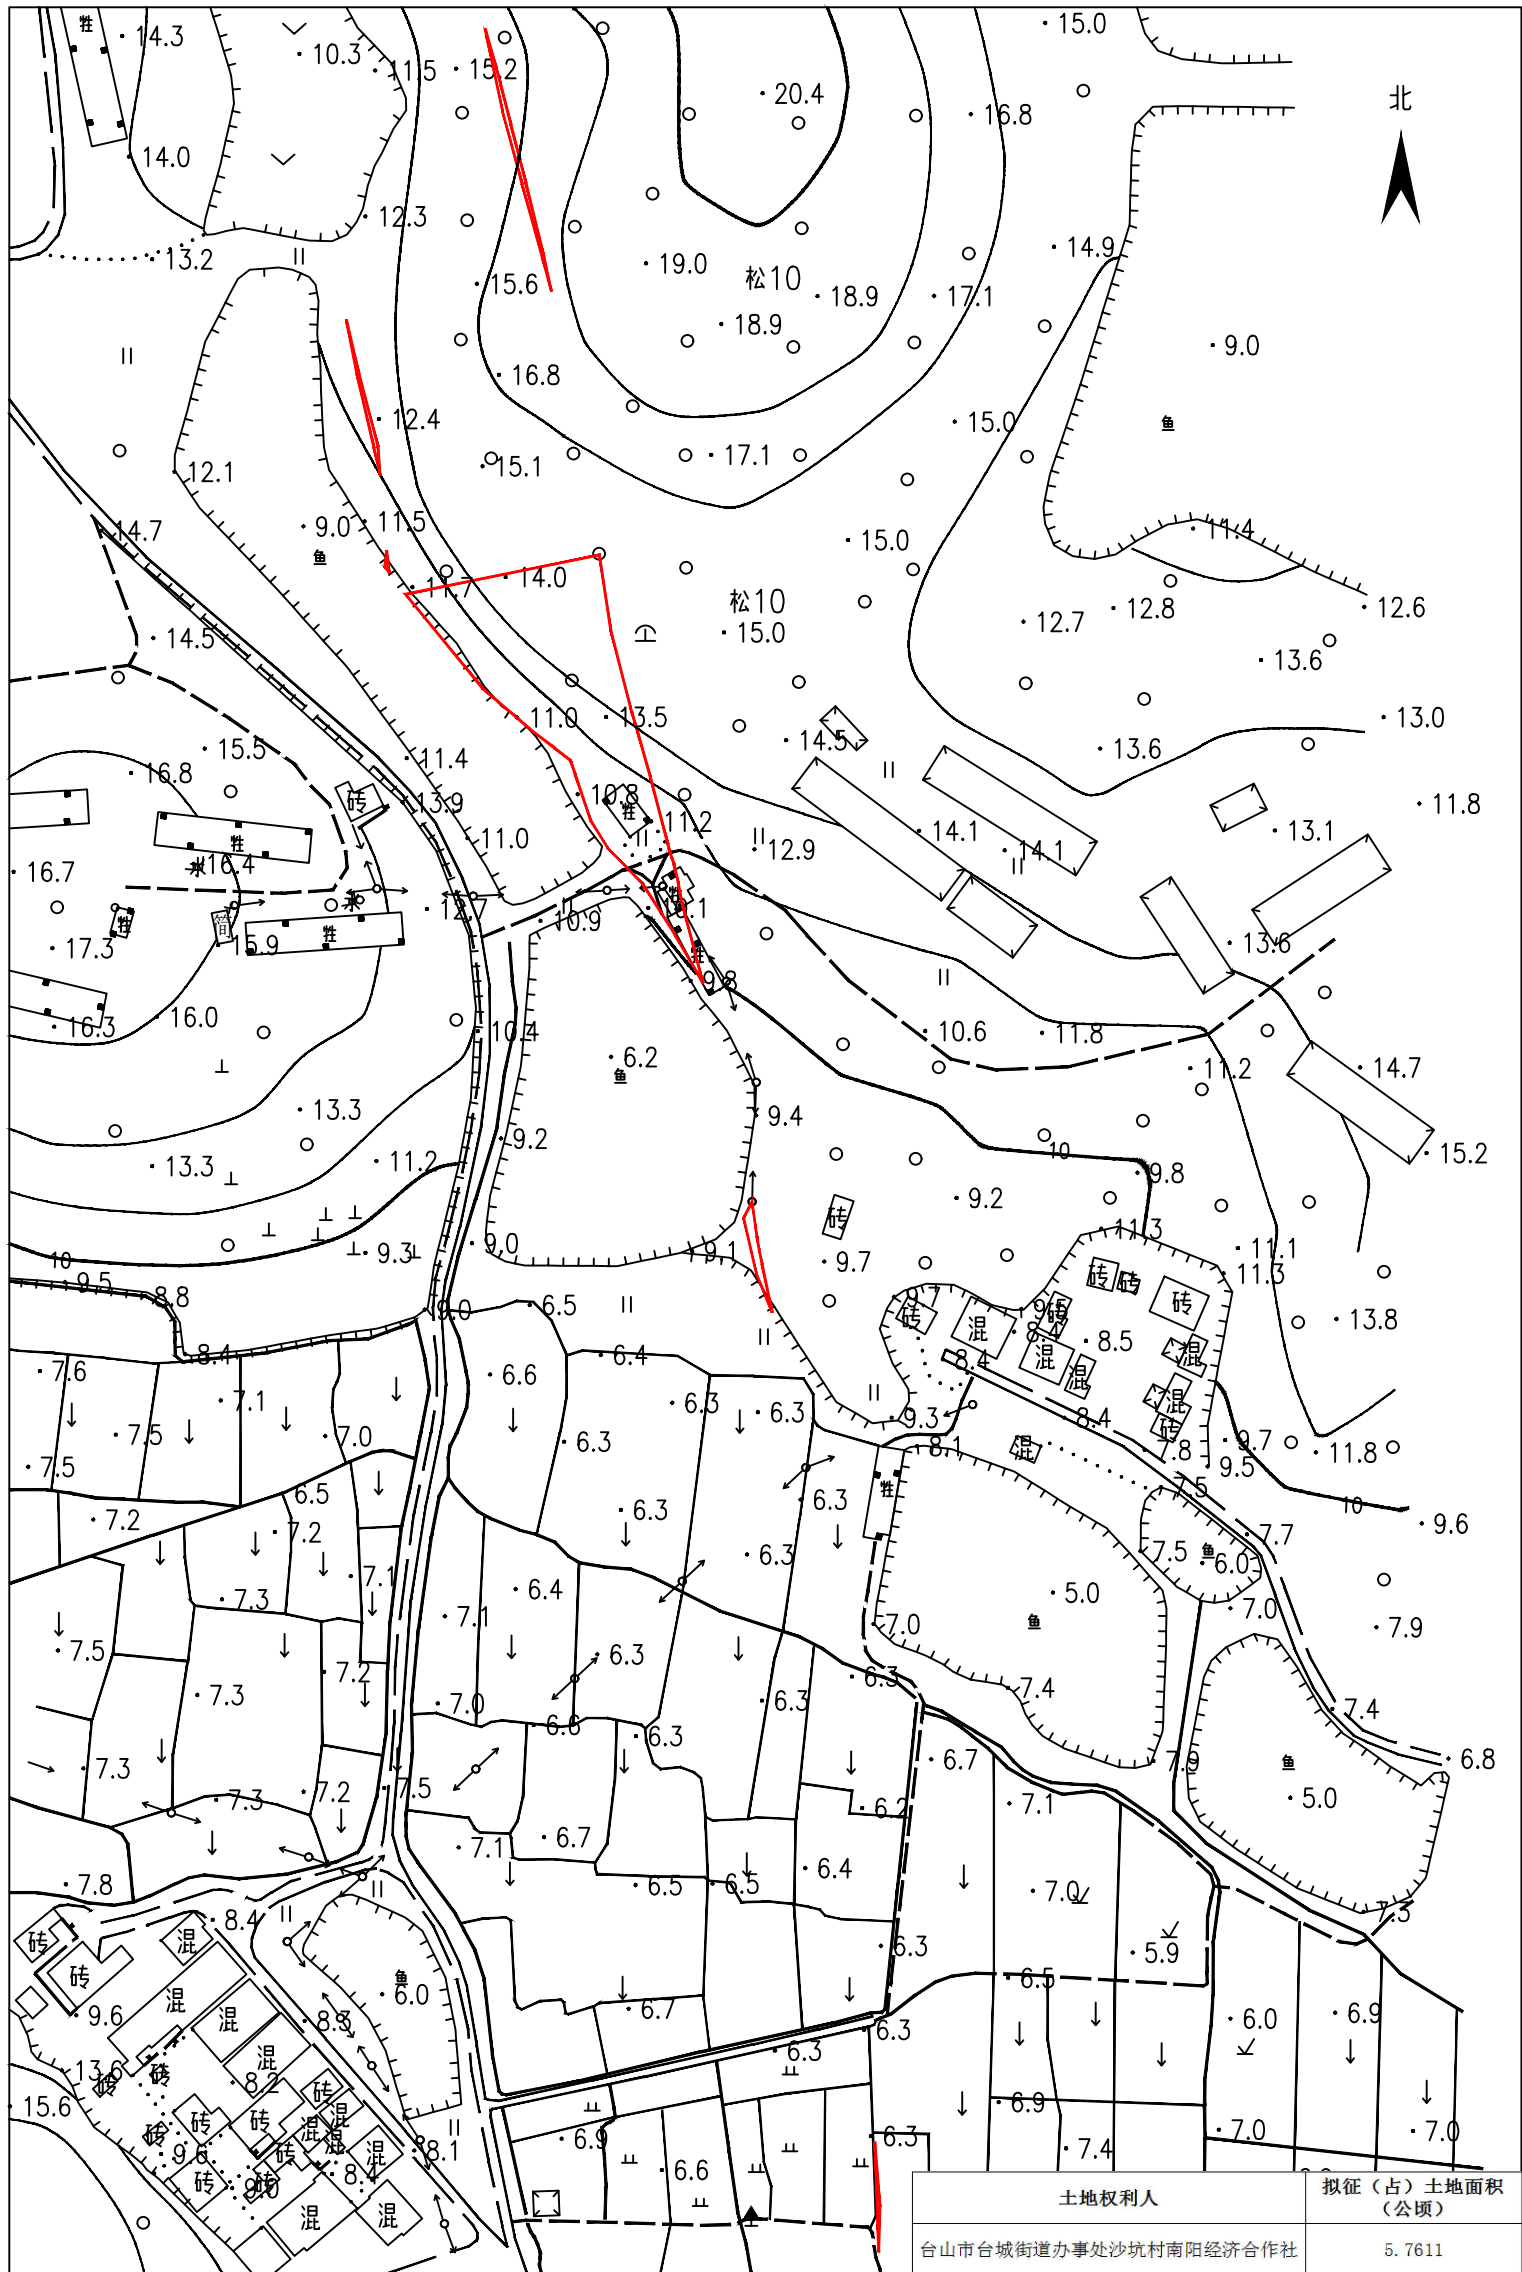

征收土地红线图-1

台自然征公告字〔2022〕135号

1:2000