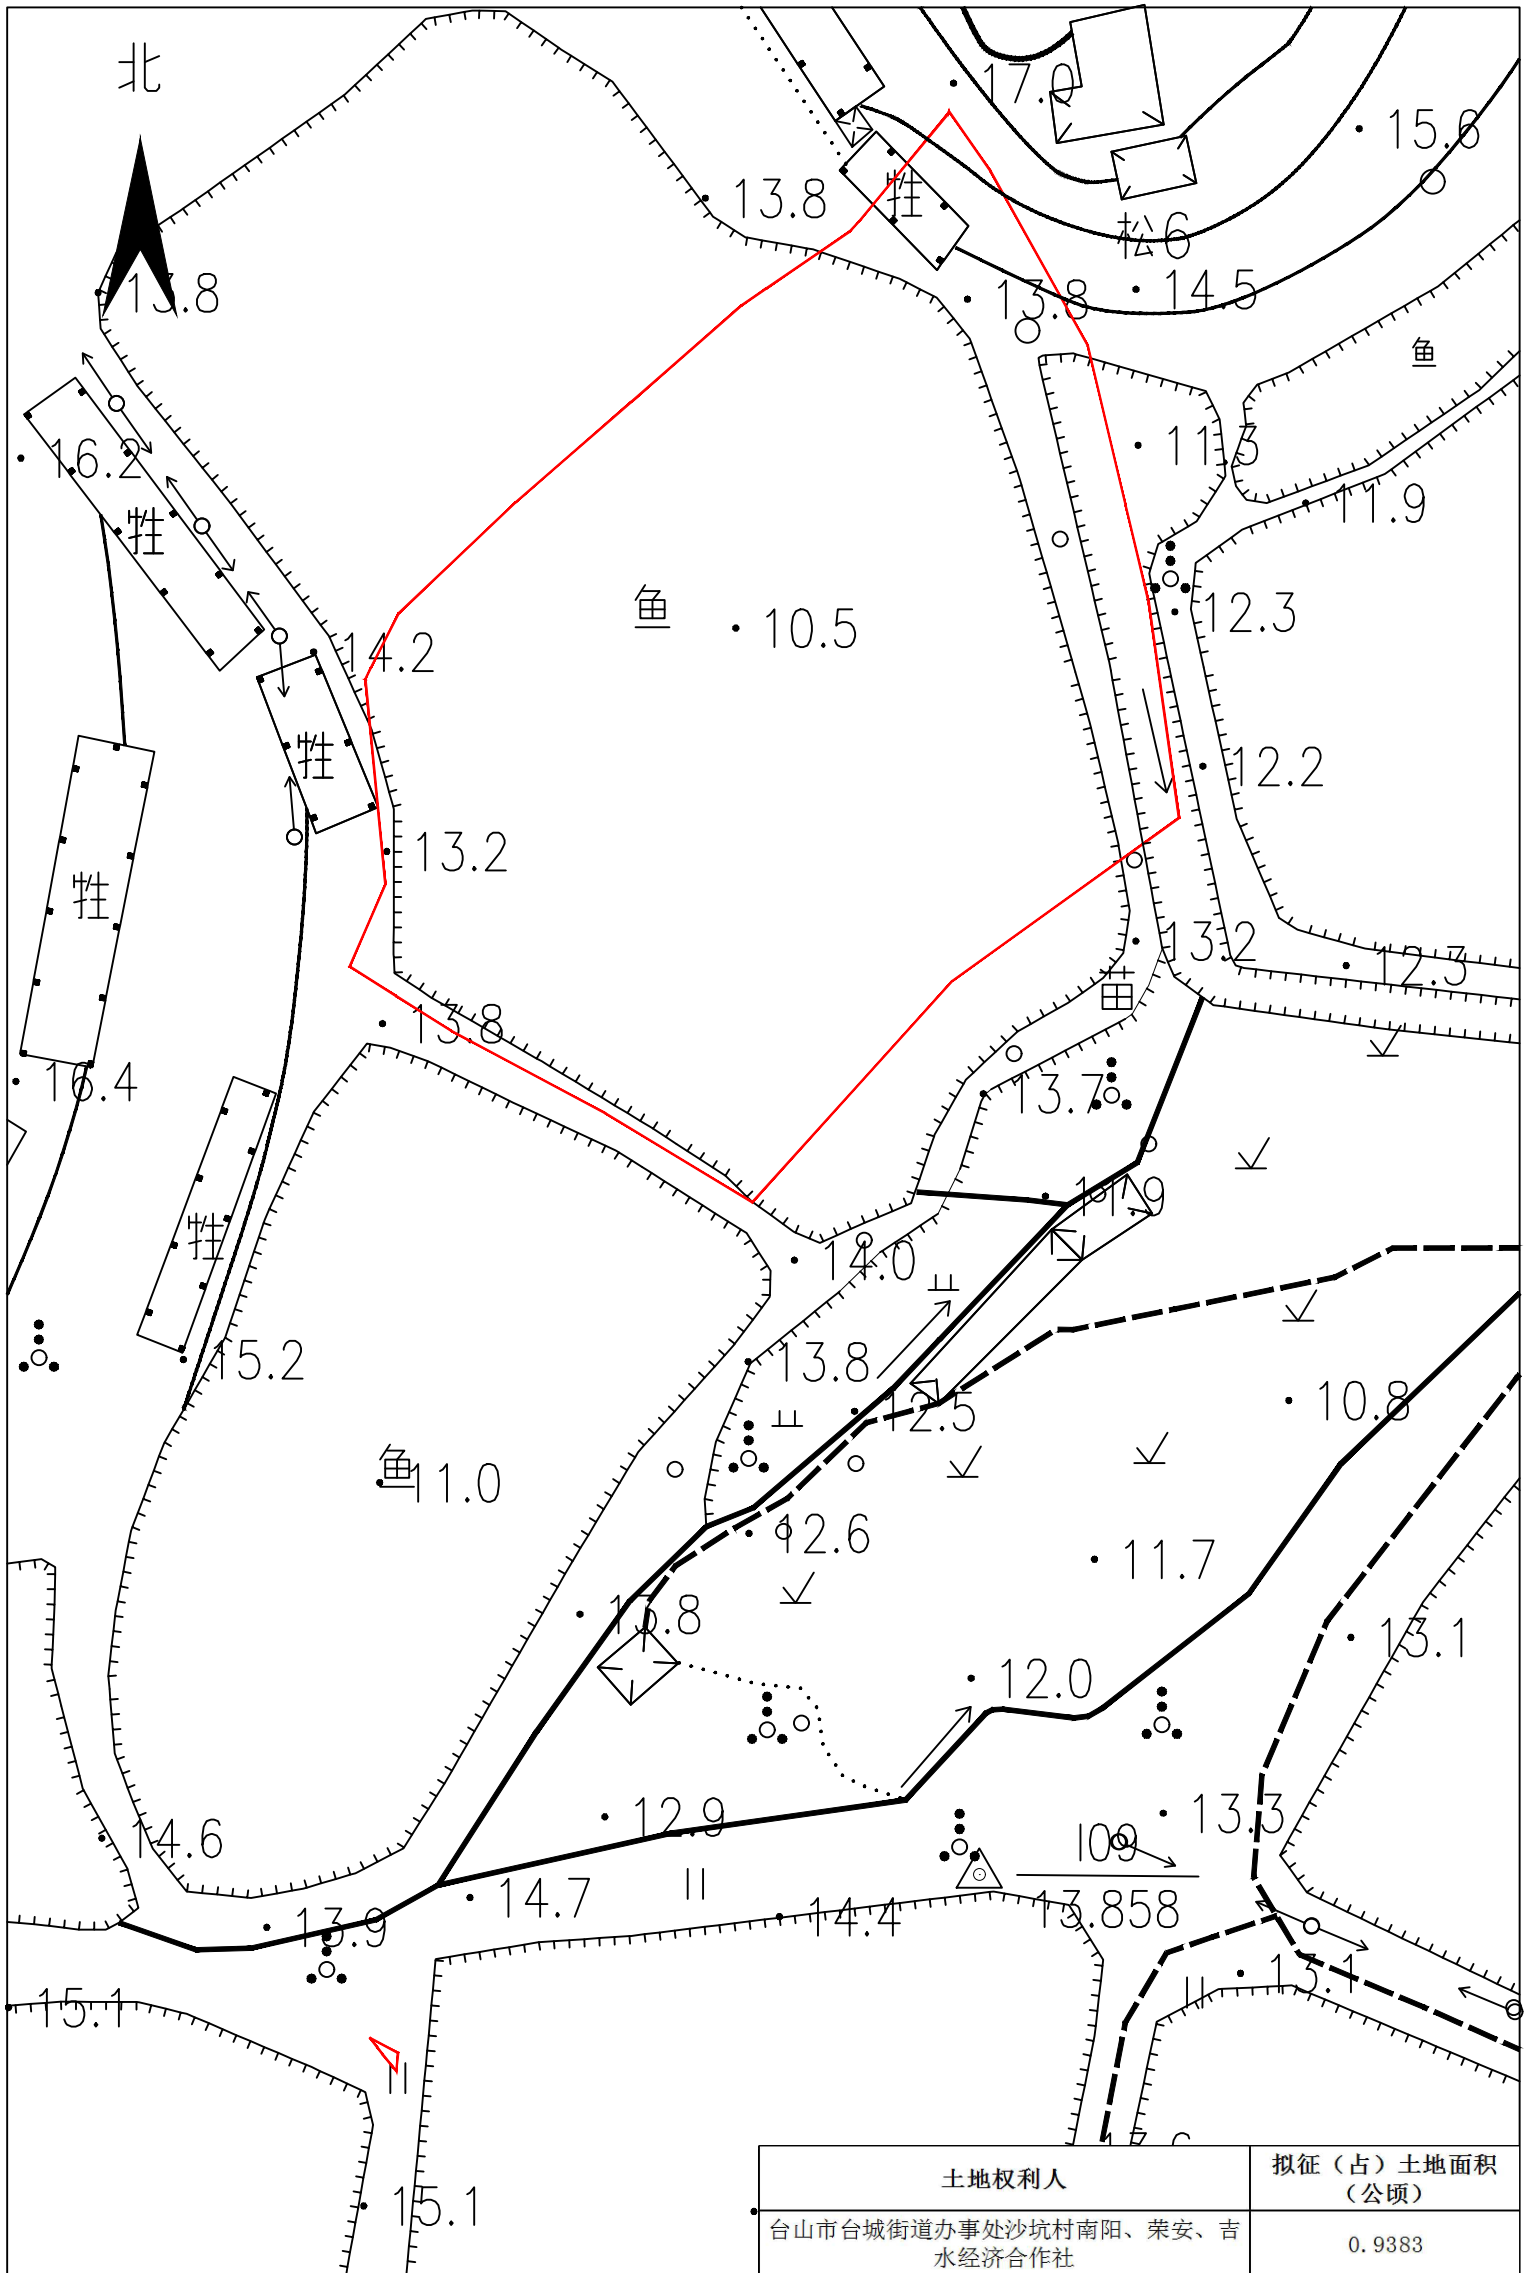

# 征收土地红线图

台自然征公告字〔2022〕134号

1:1000