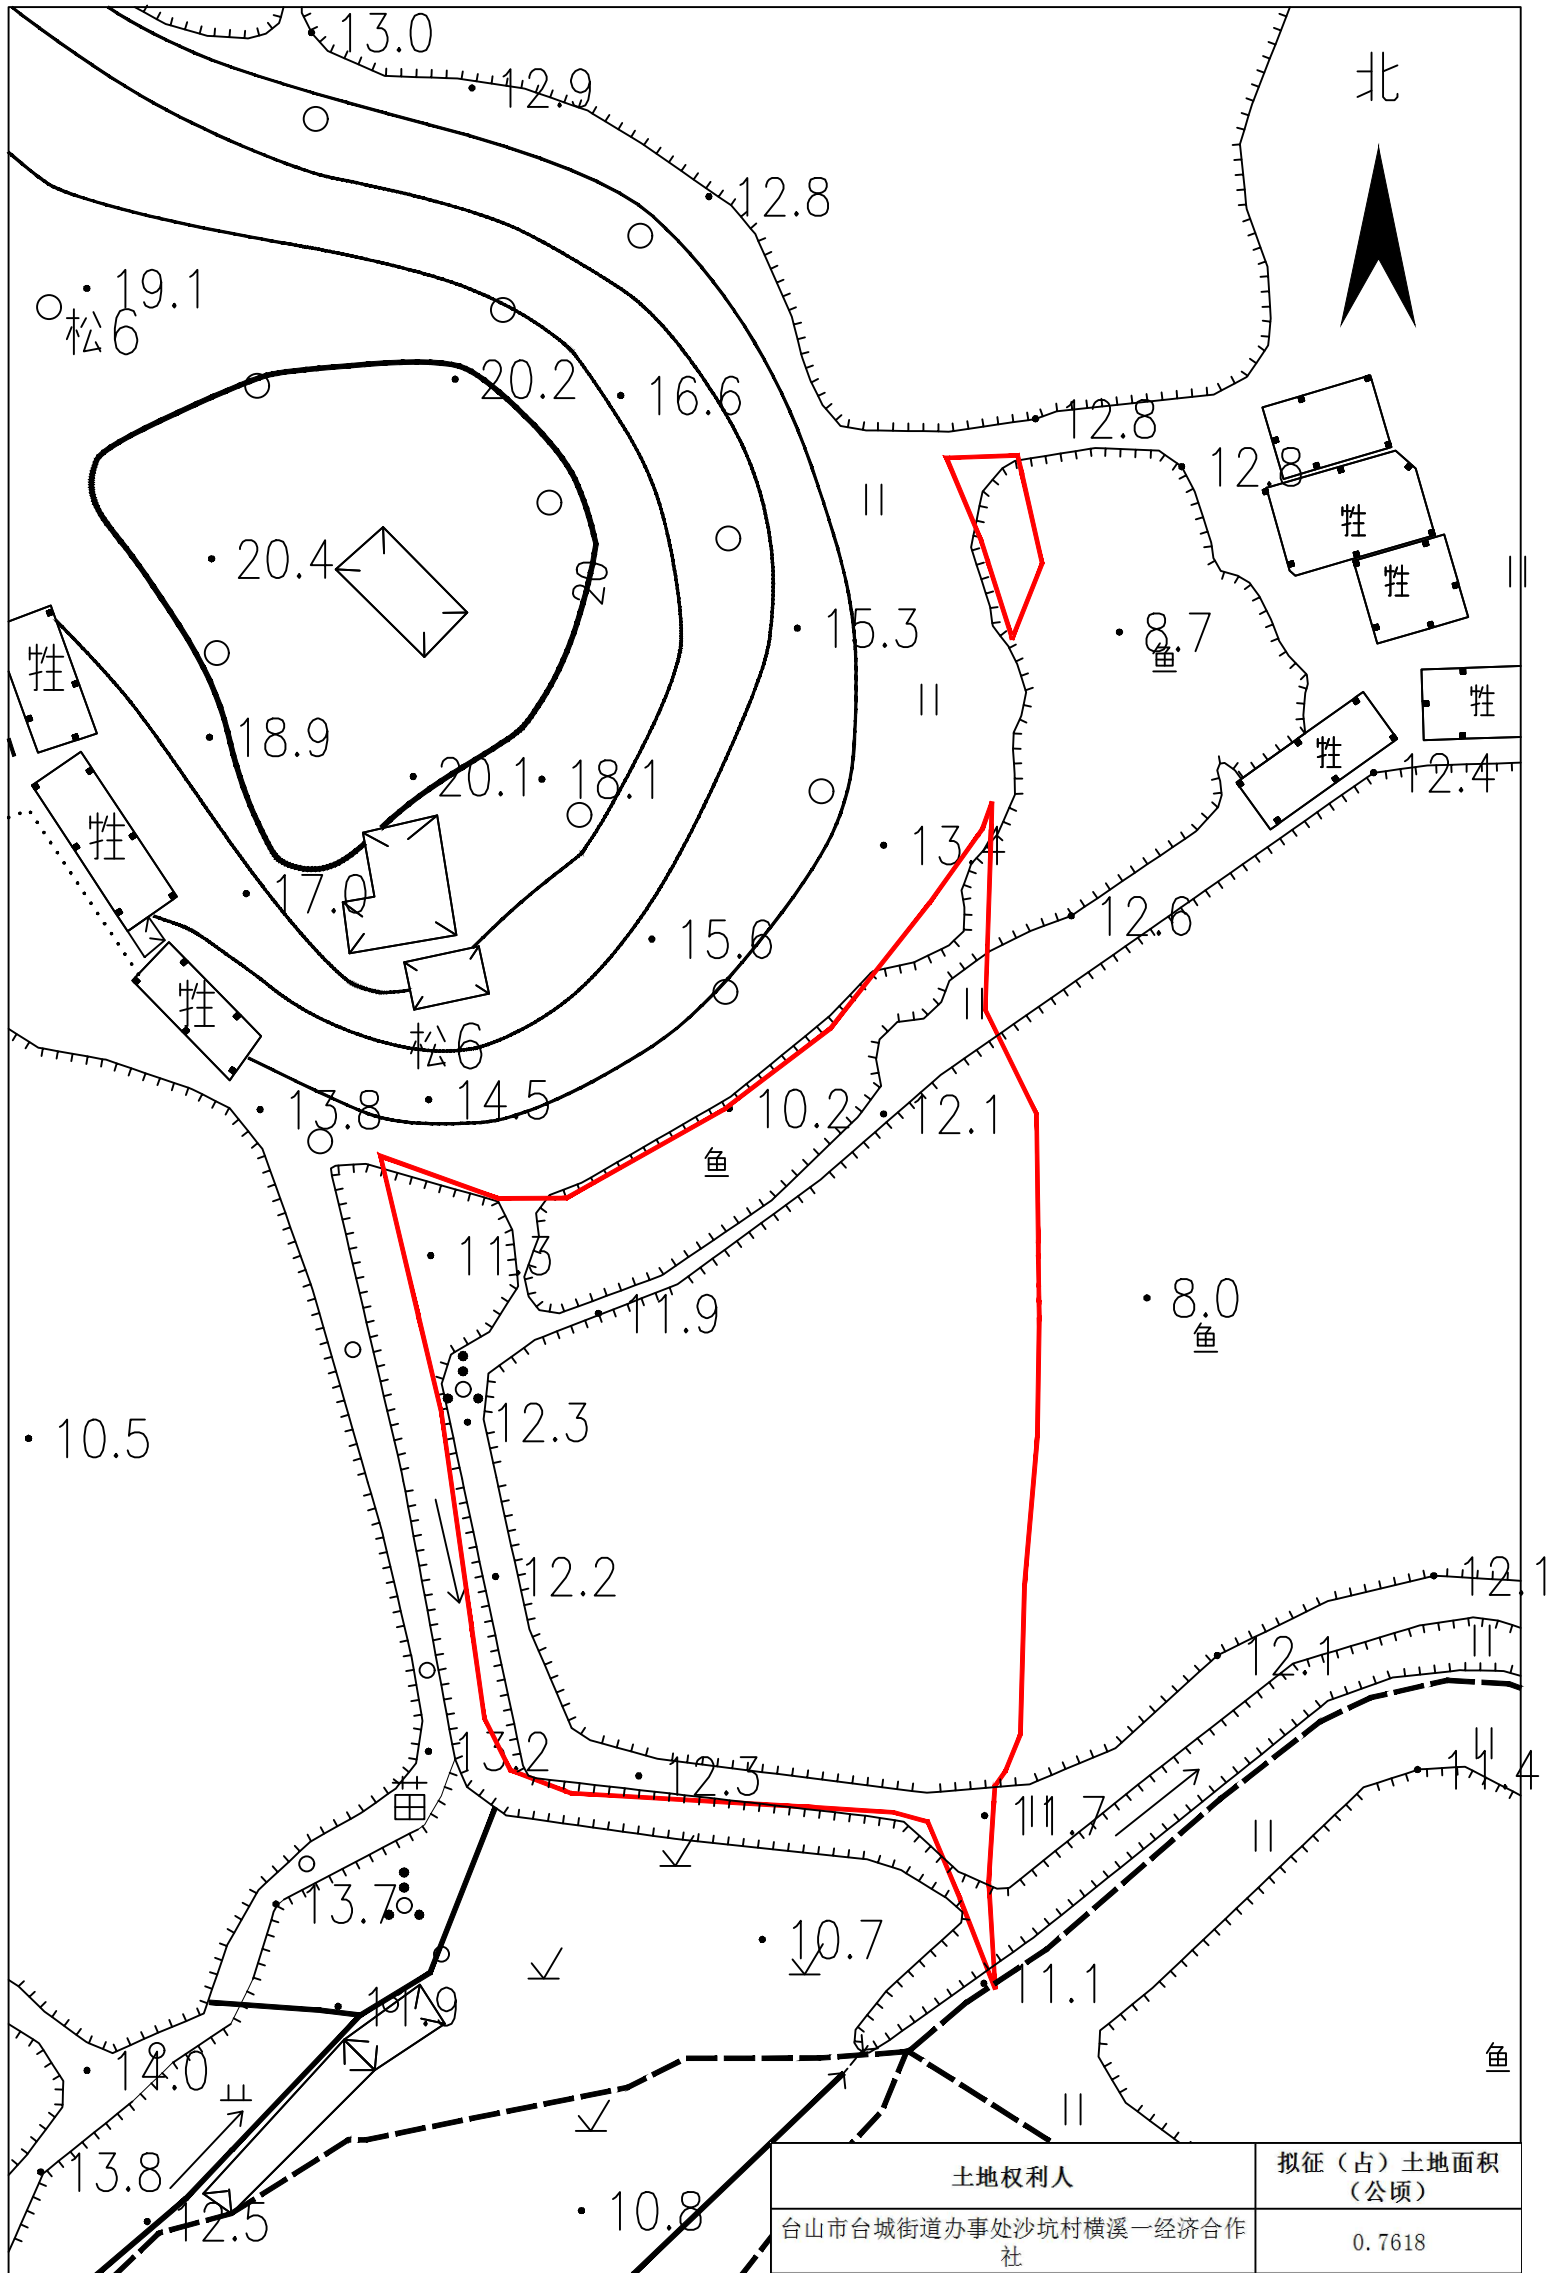

征收土地红线图

台自然征公告字〔2022〕133号

1:1000