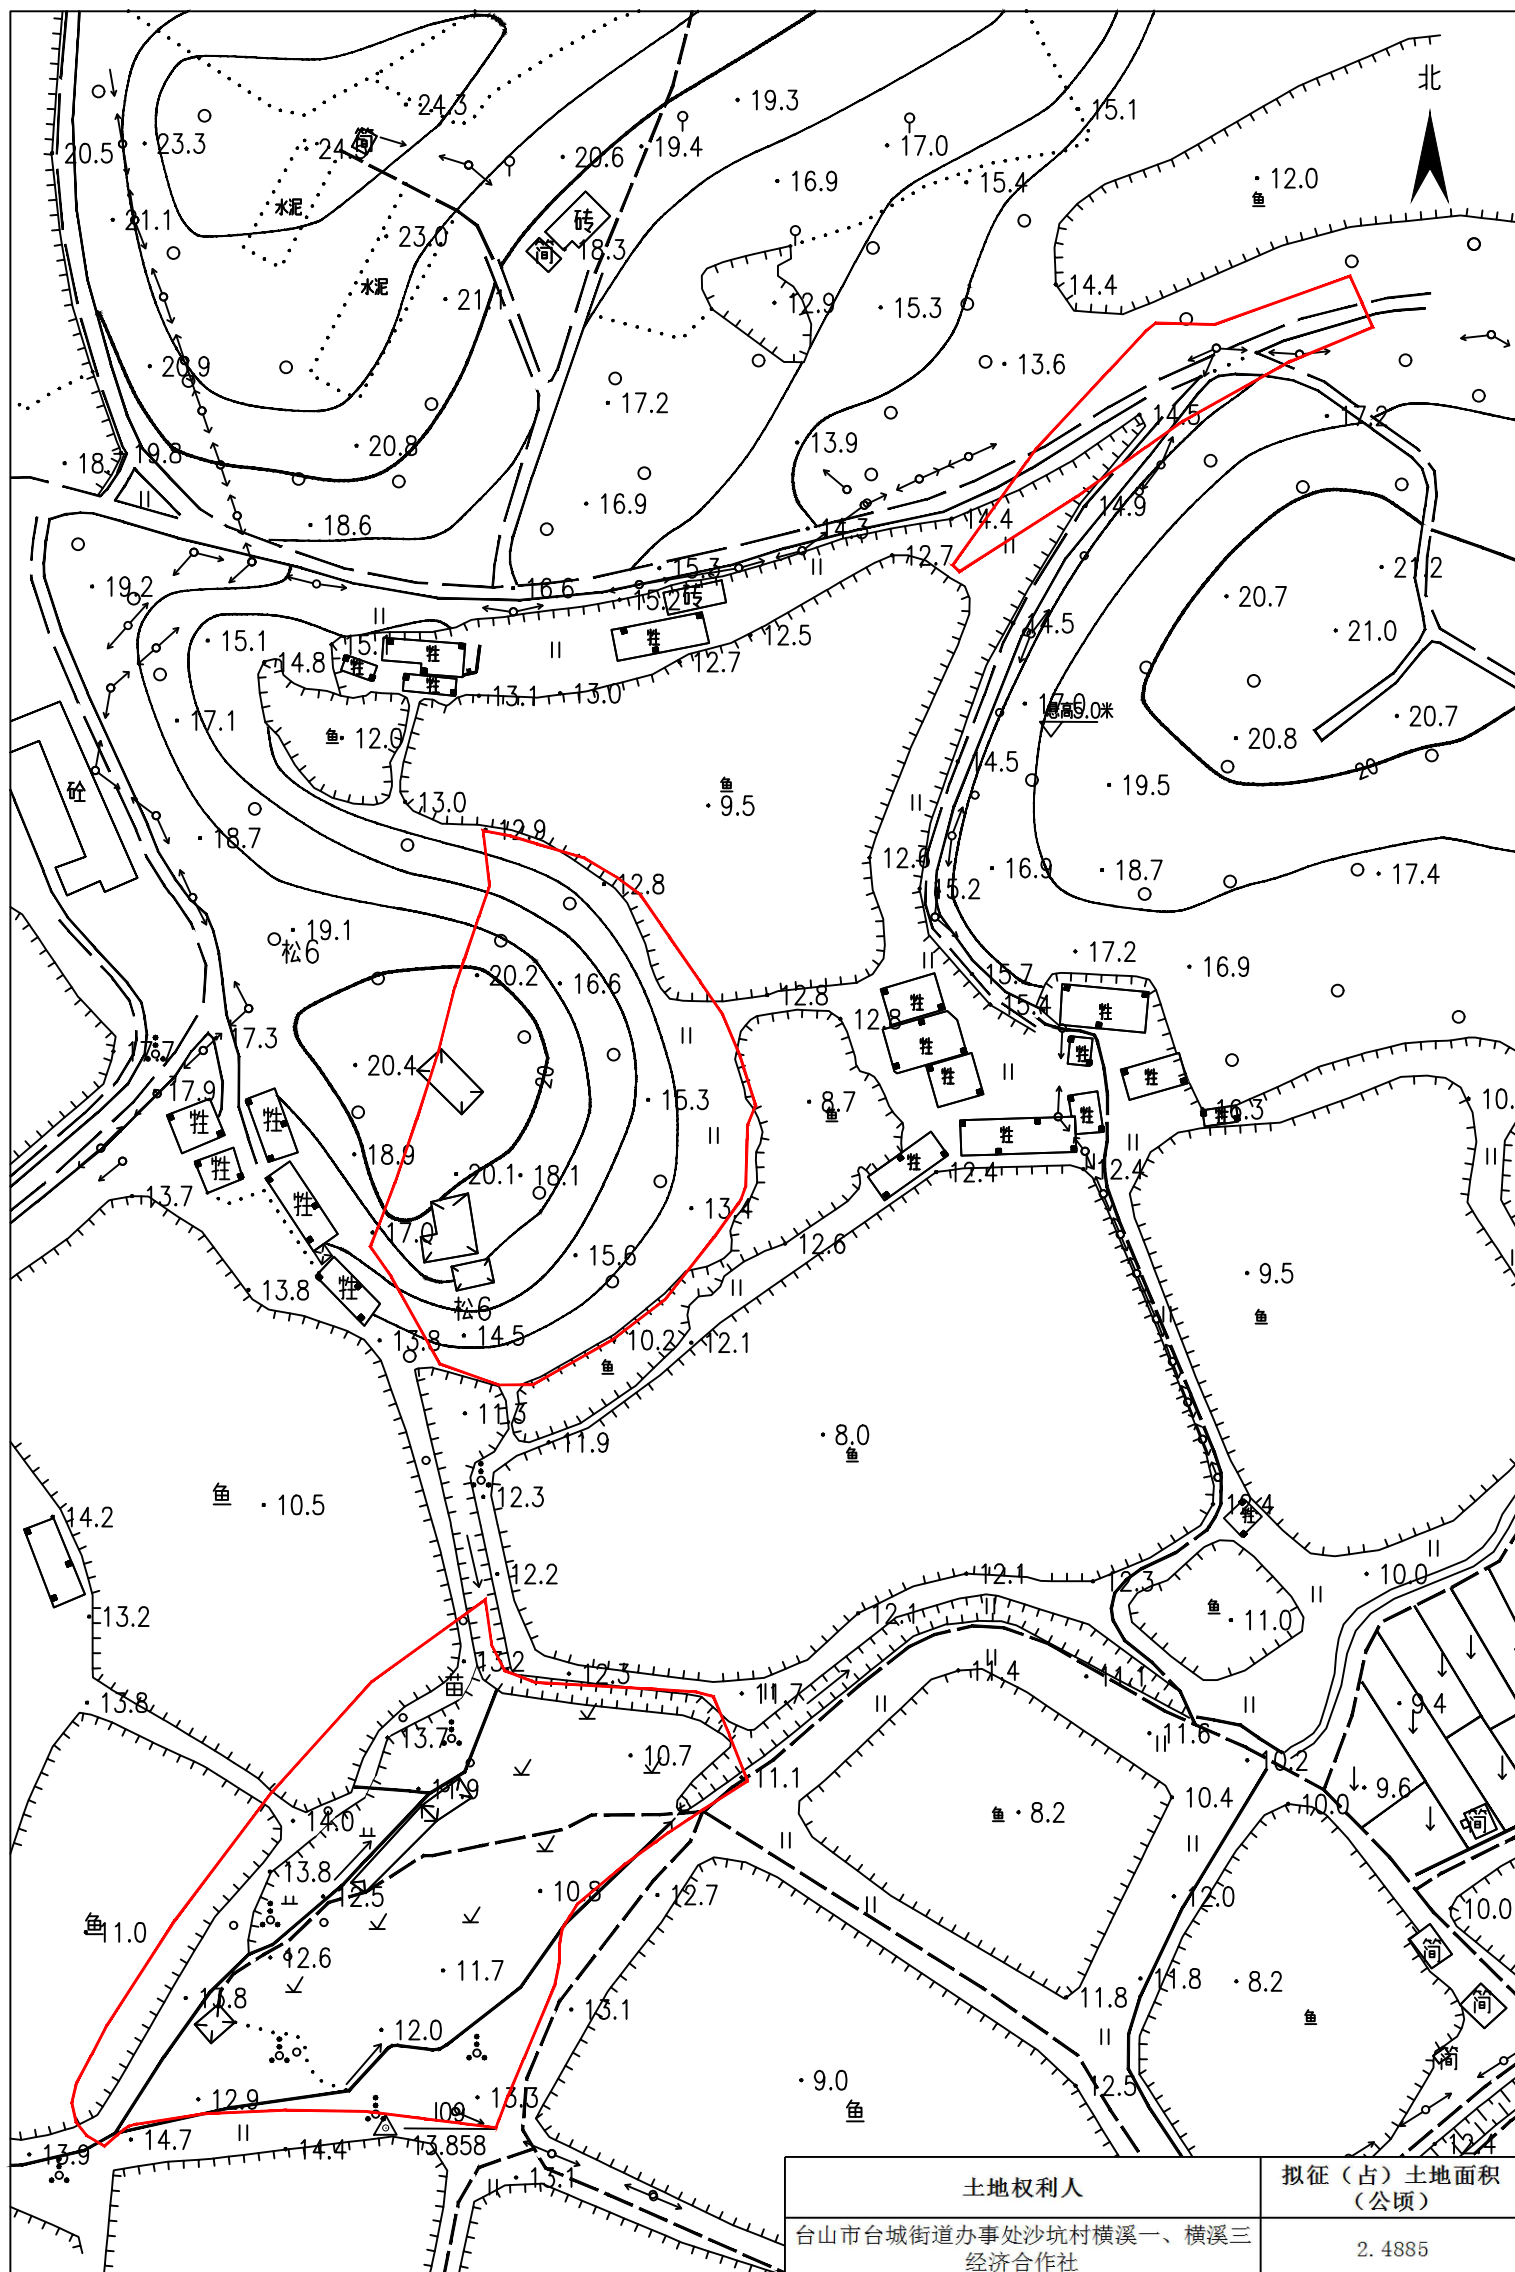

征收土地红线图

台自然征公告字〔2022〕132号

1:2000