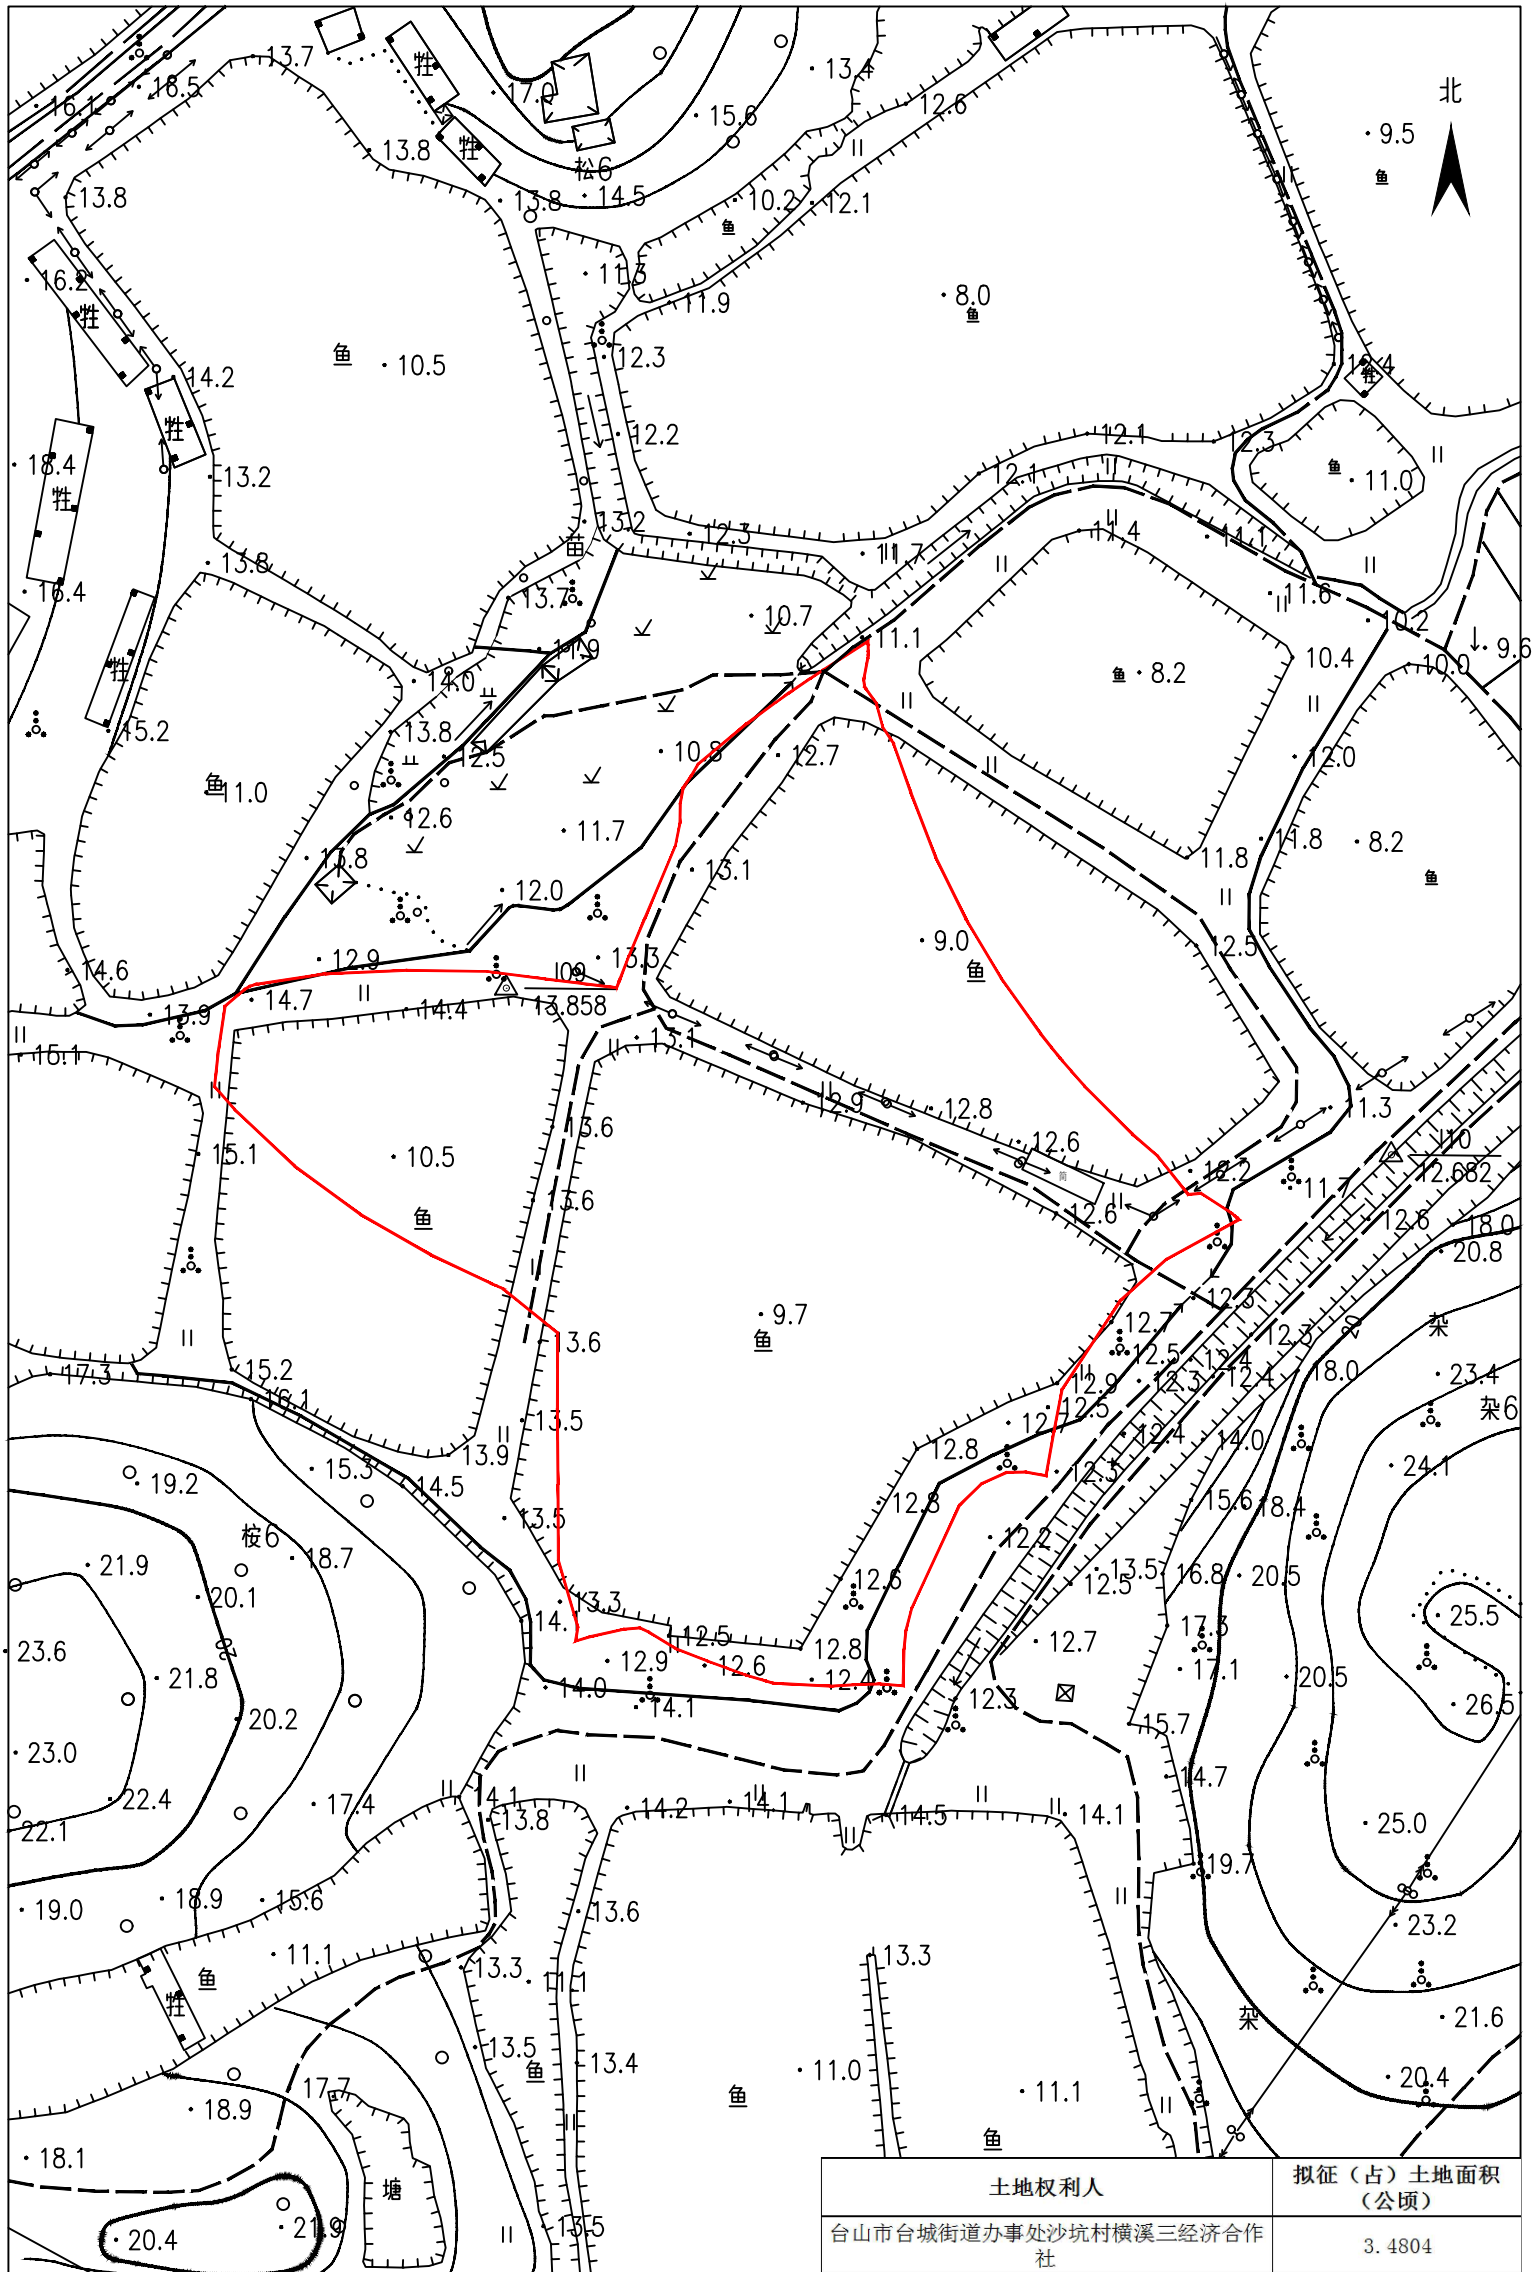

征收土地红线图

台自然征公告字〔2022〕131号

1:2000