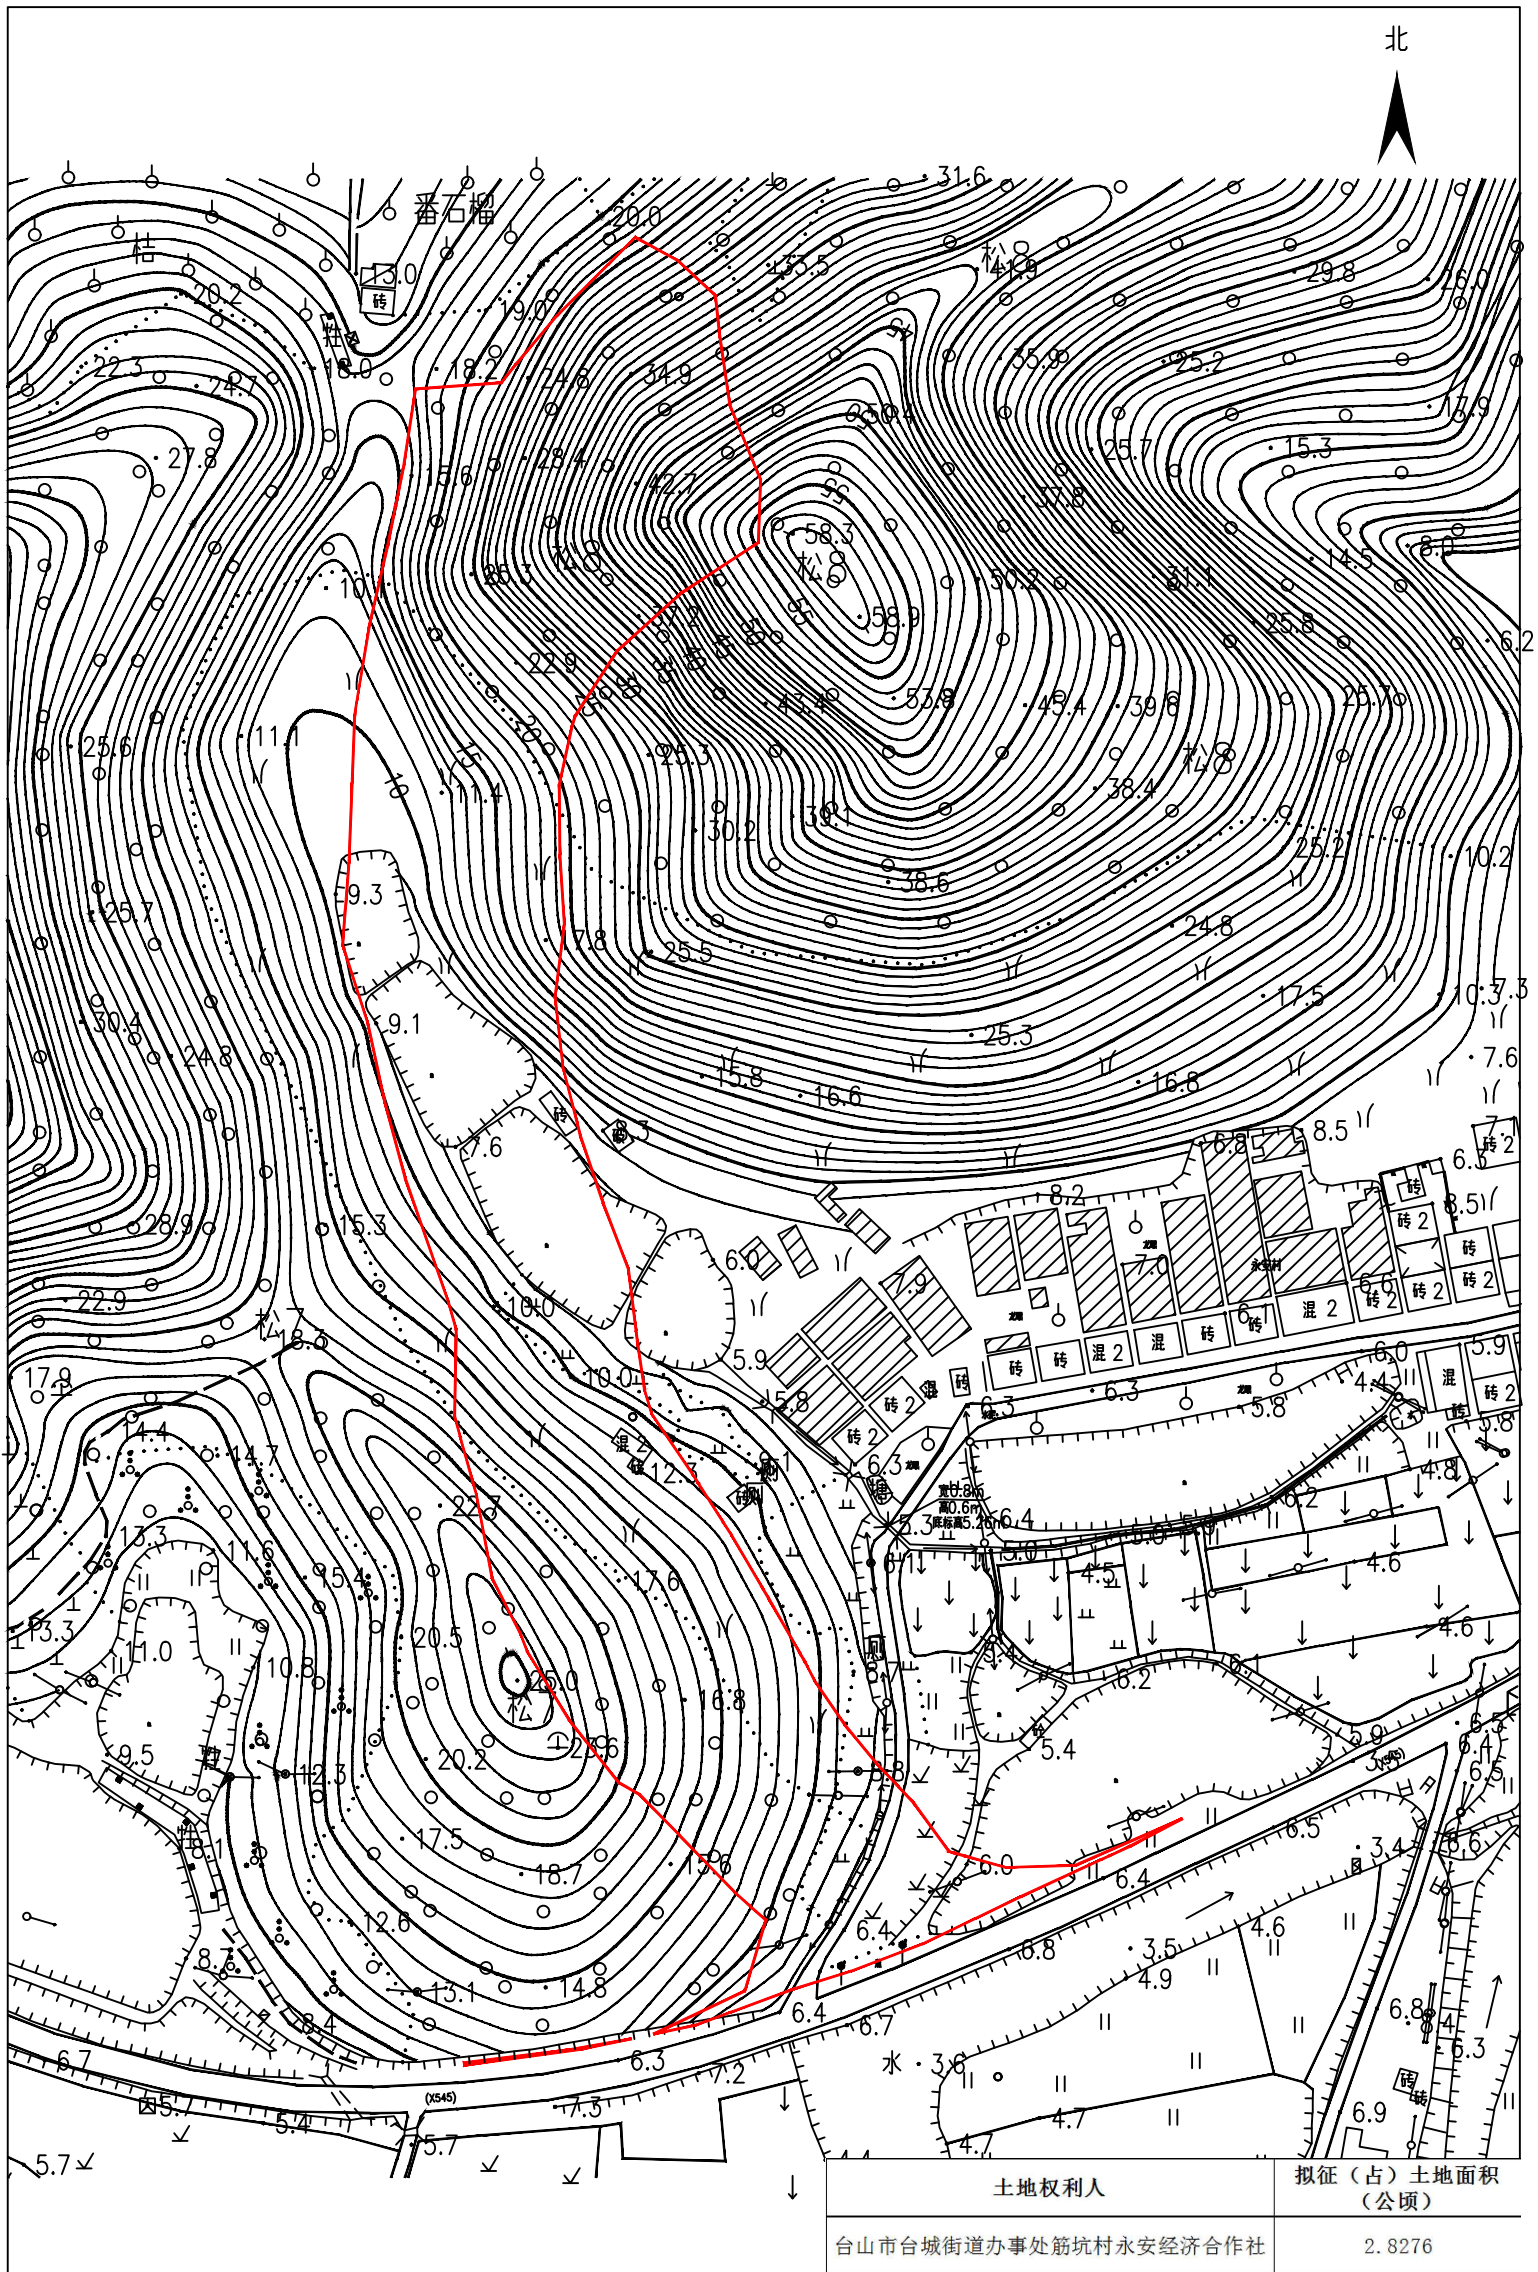

征收土地红线图

台自然征公告字〔2022〕128号

1:2000