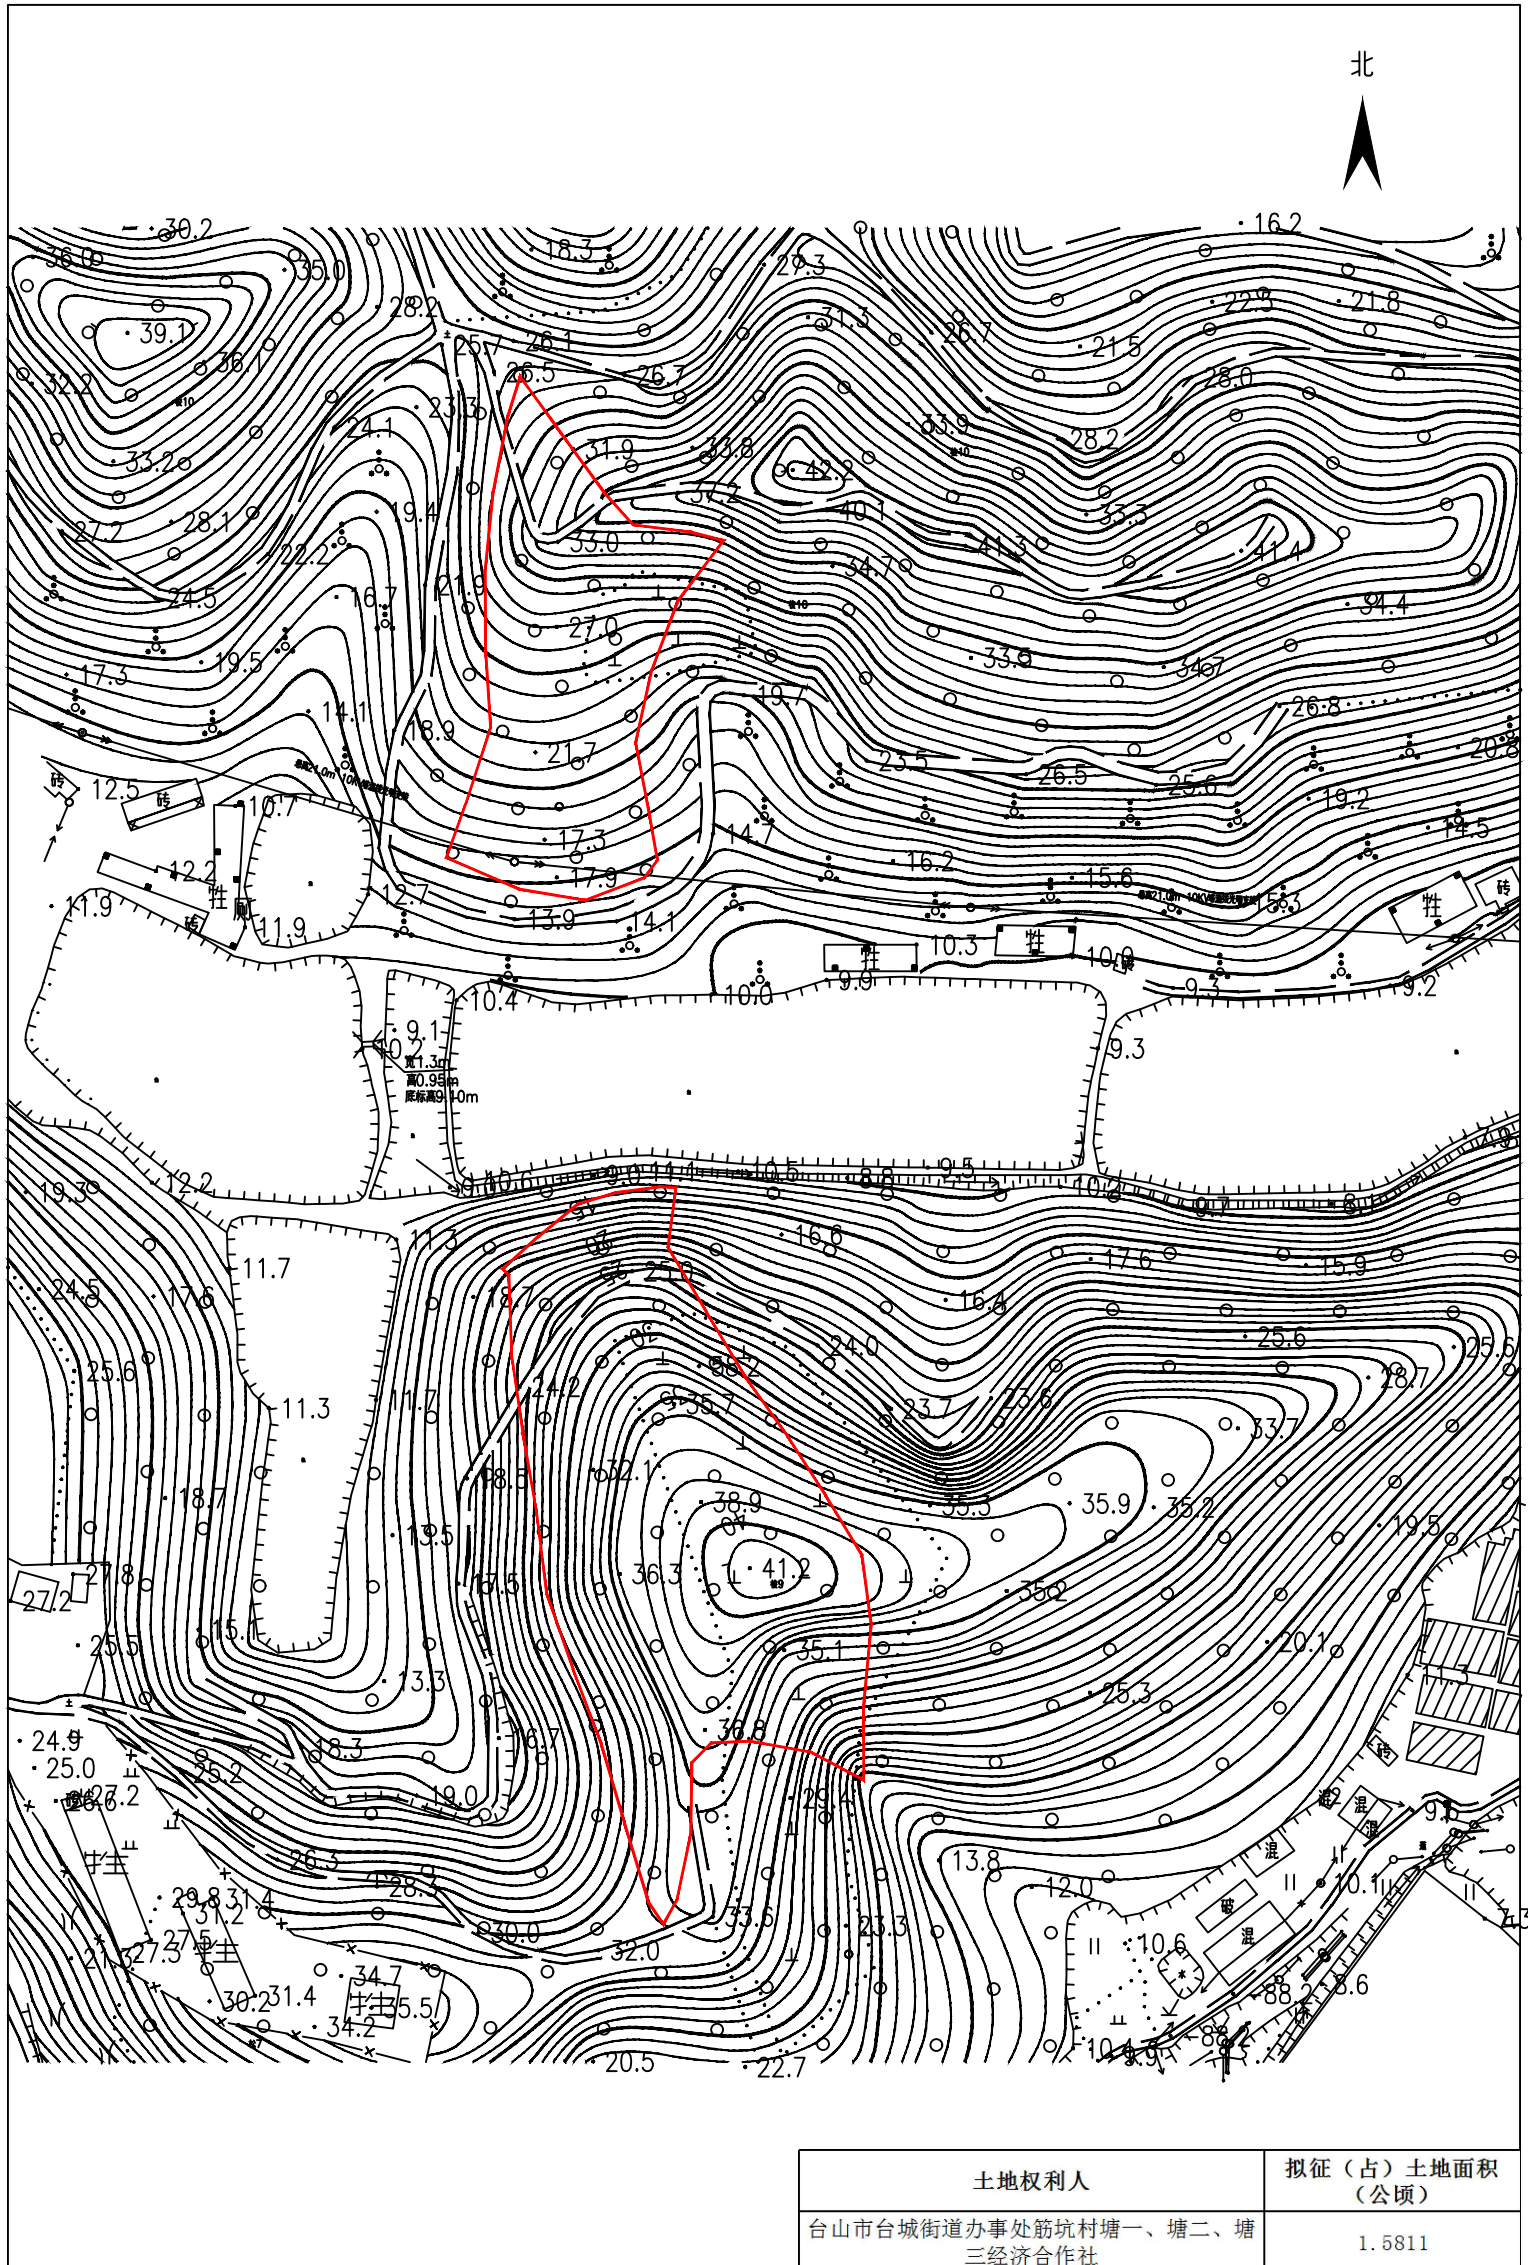

# 征收土地红线图

台自然征公告字〔2022〕124号

1:2000