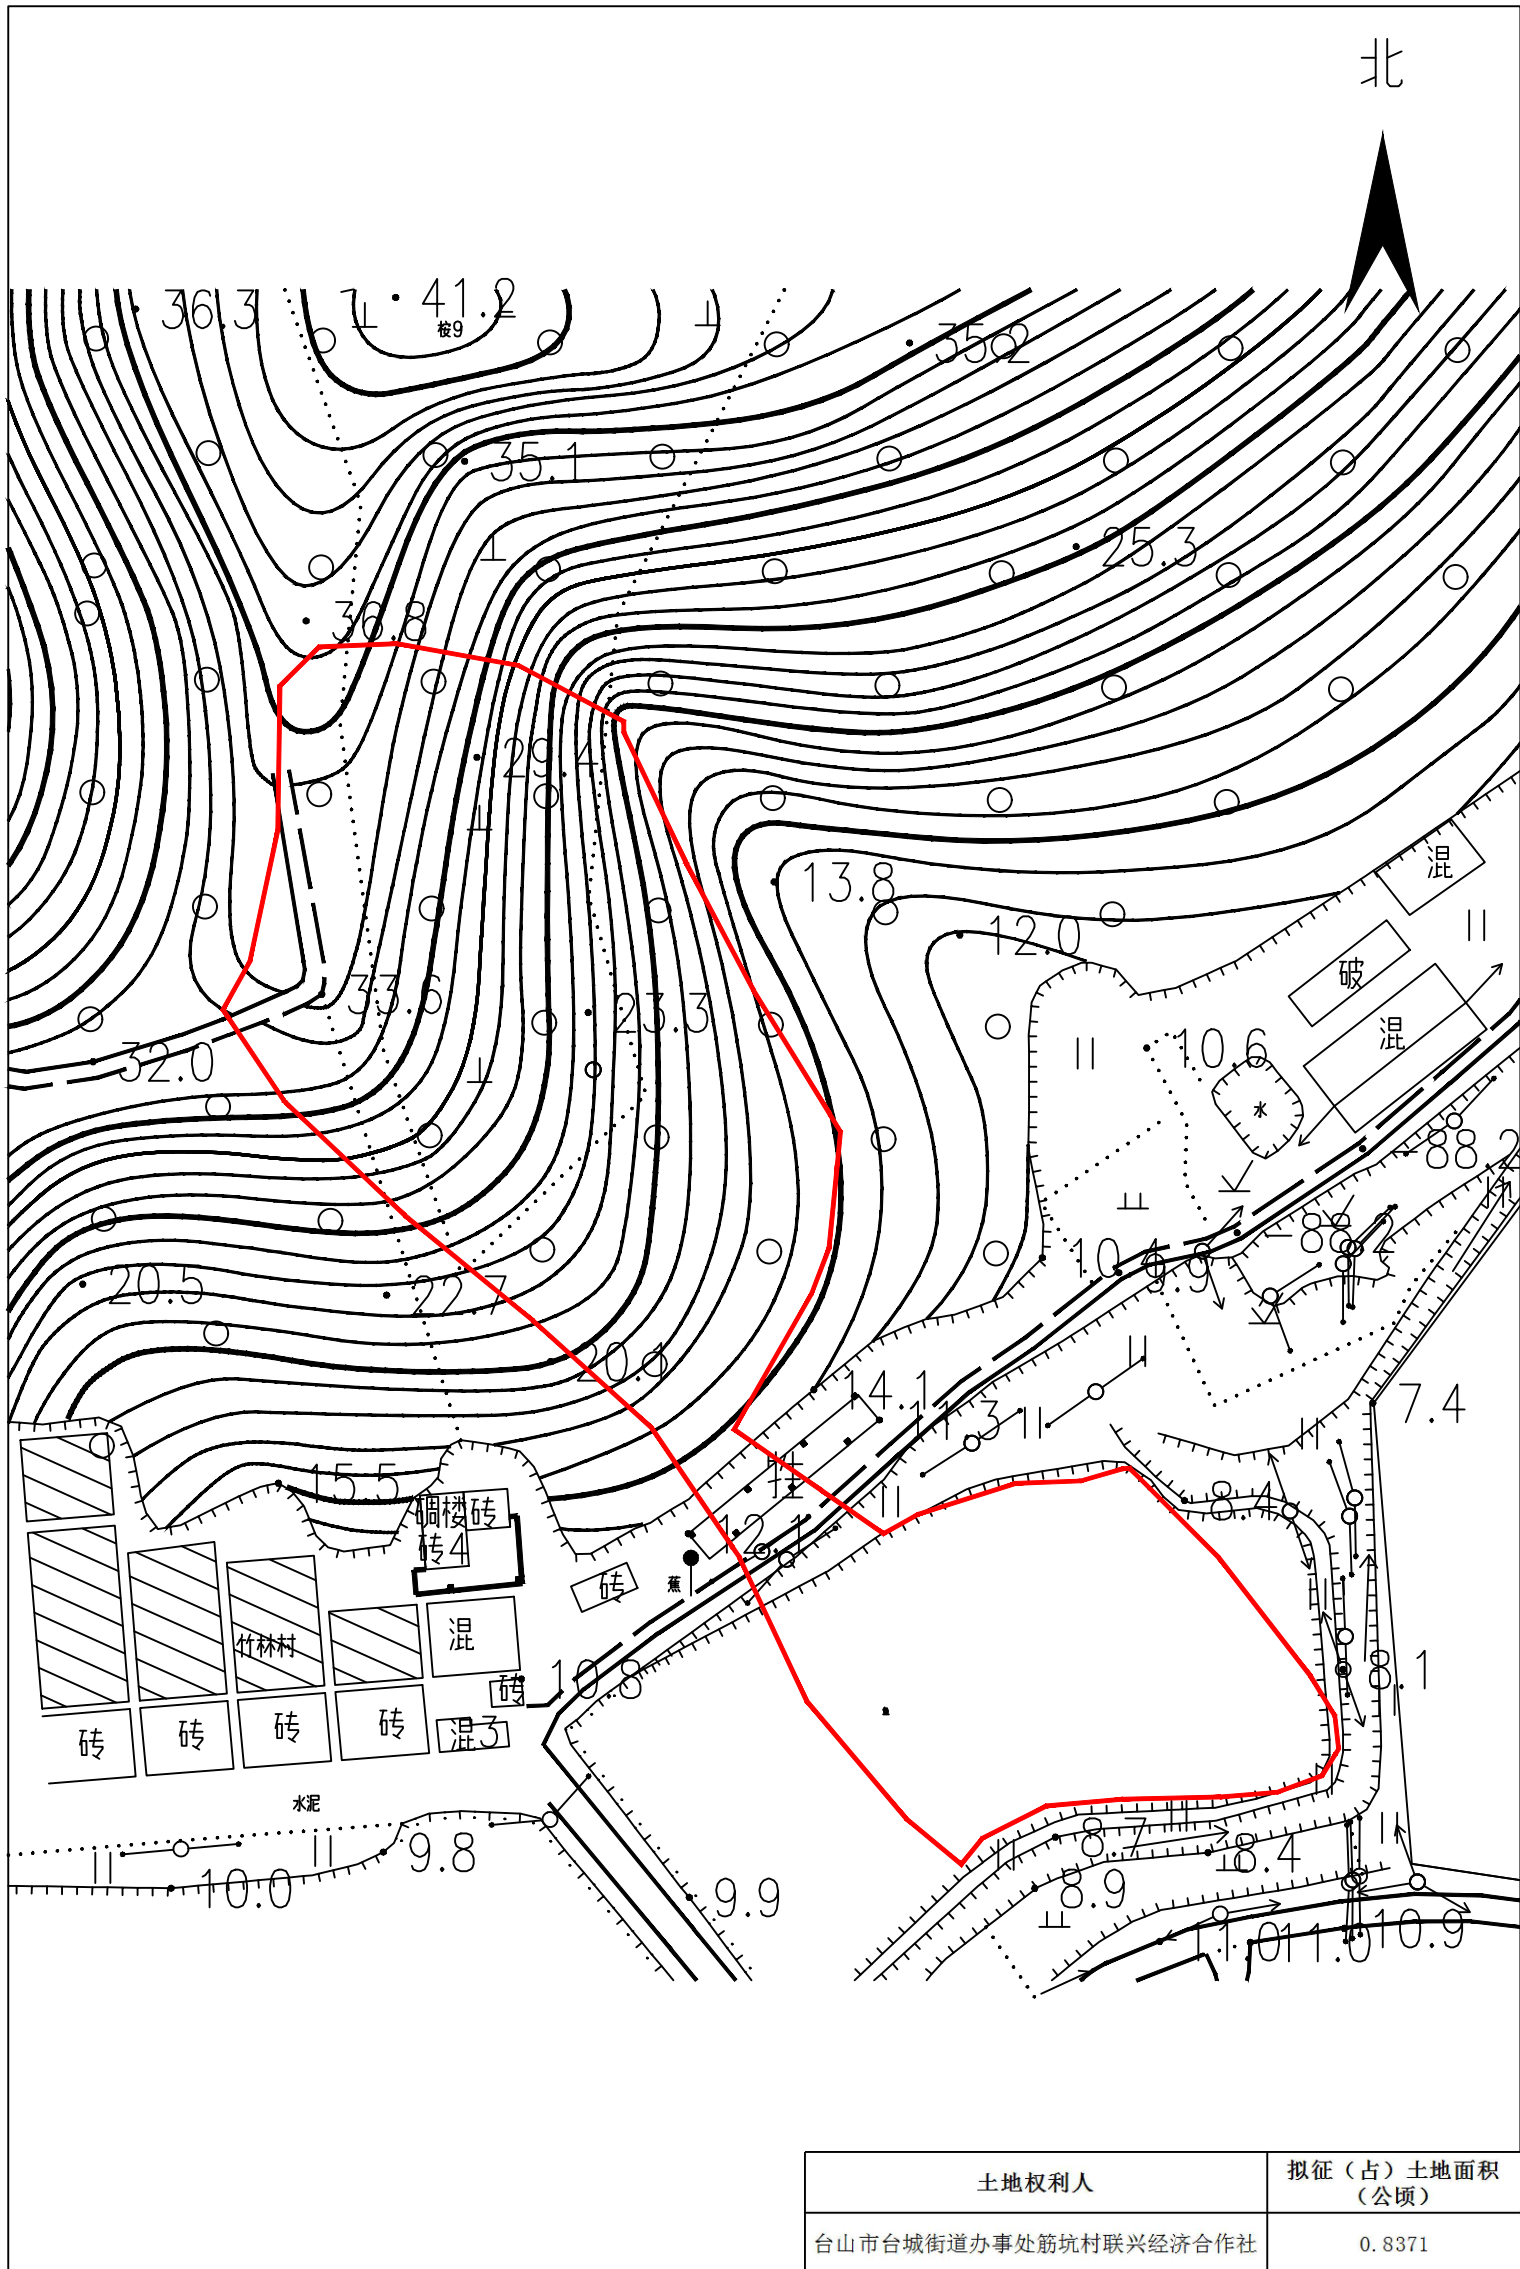

征收土地红线图-1

台自然征公告字〔2022〕121号

土地权利人	拟征(占)土地面积 (公顷)
台山市台城街道办事处筋坑村联兴经济合作社	0.8371

1:1000