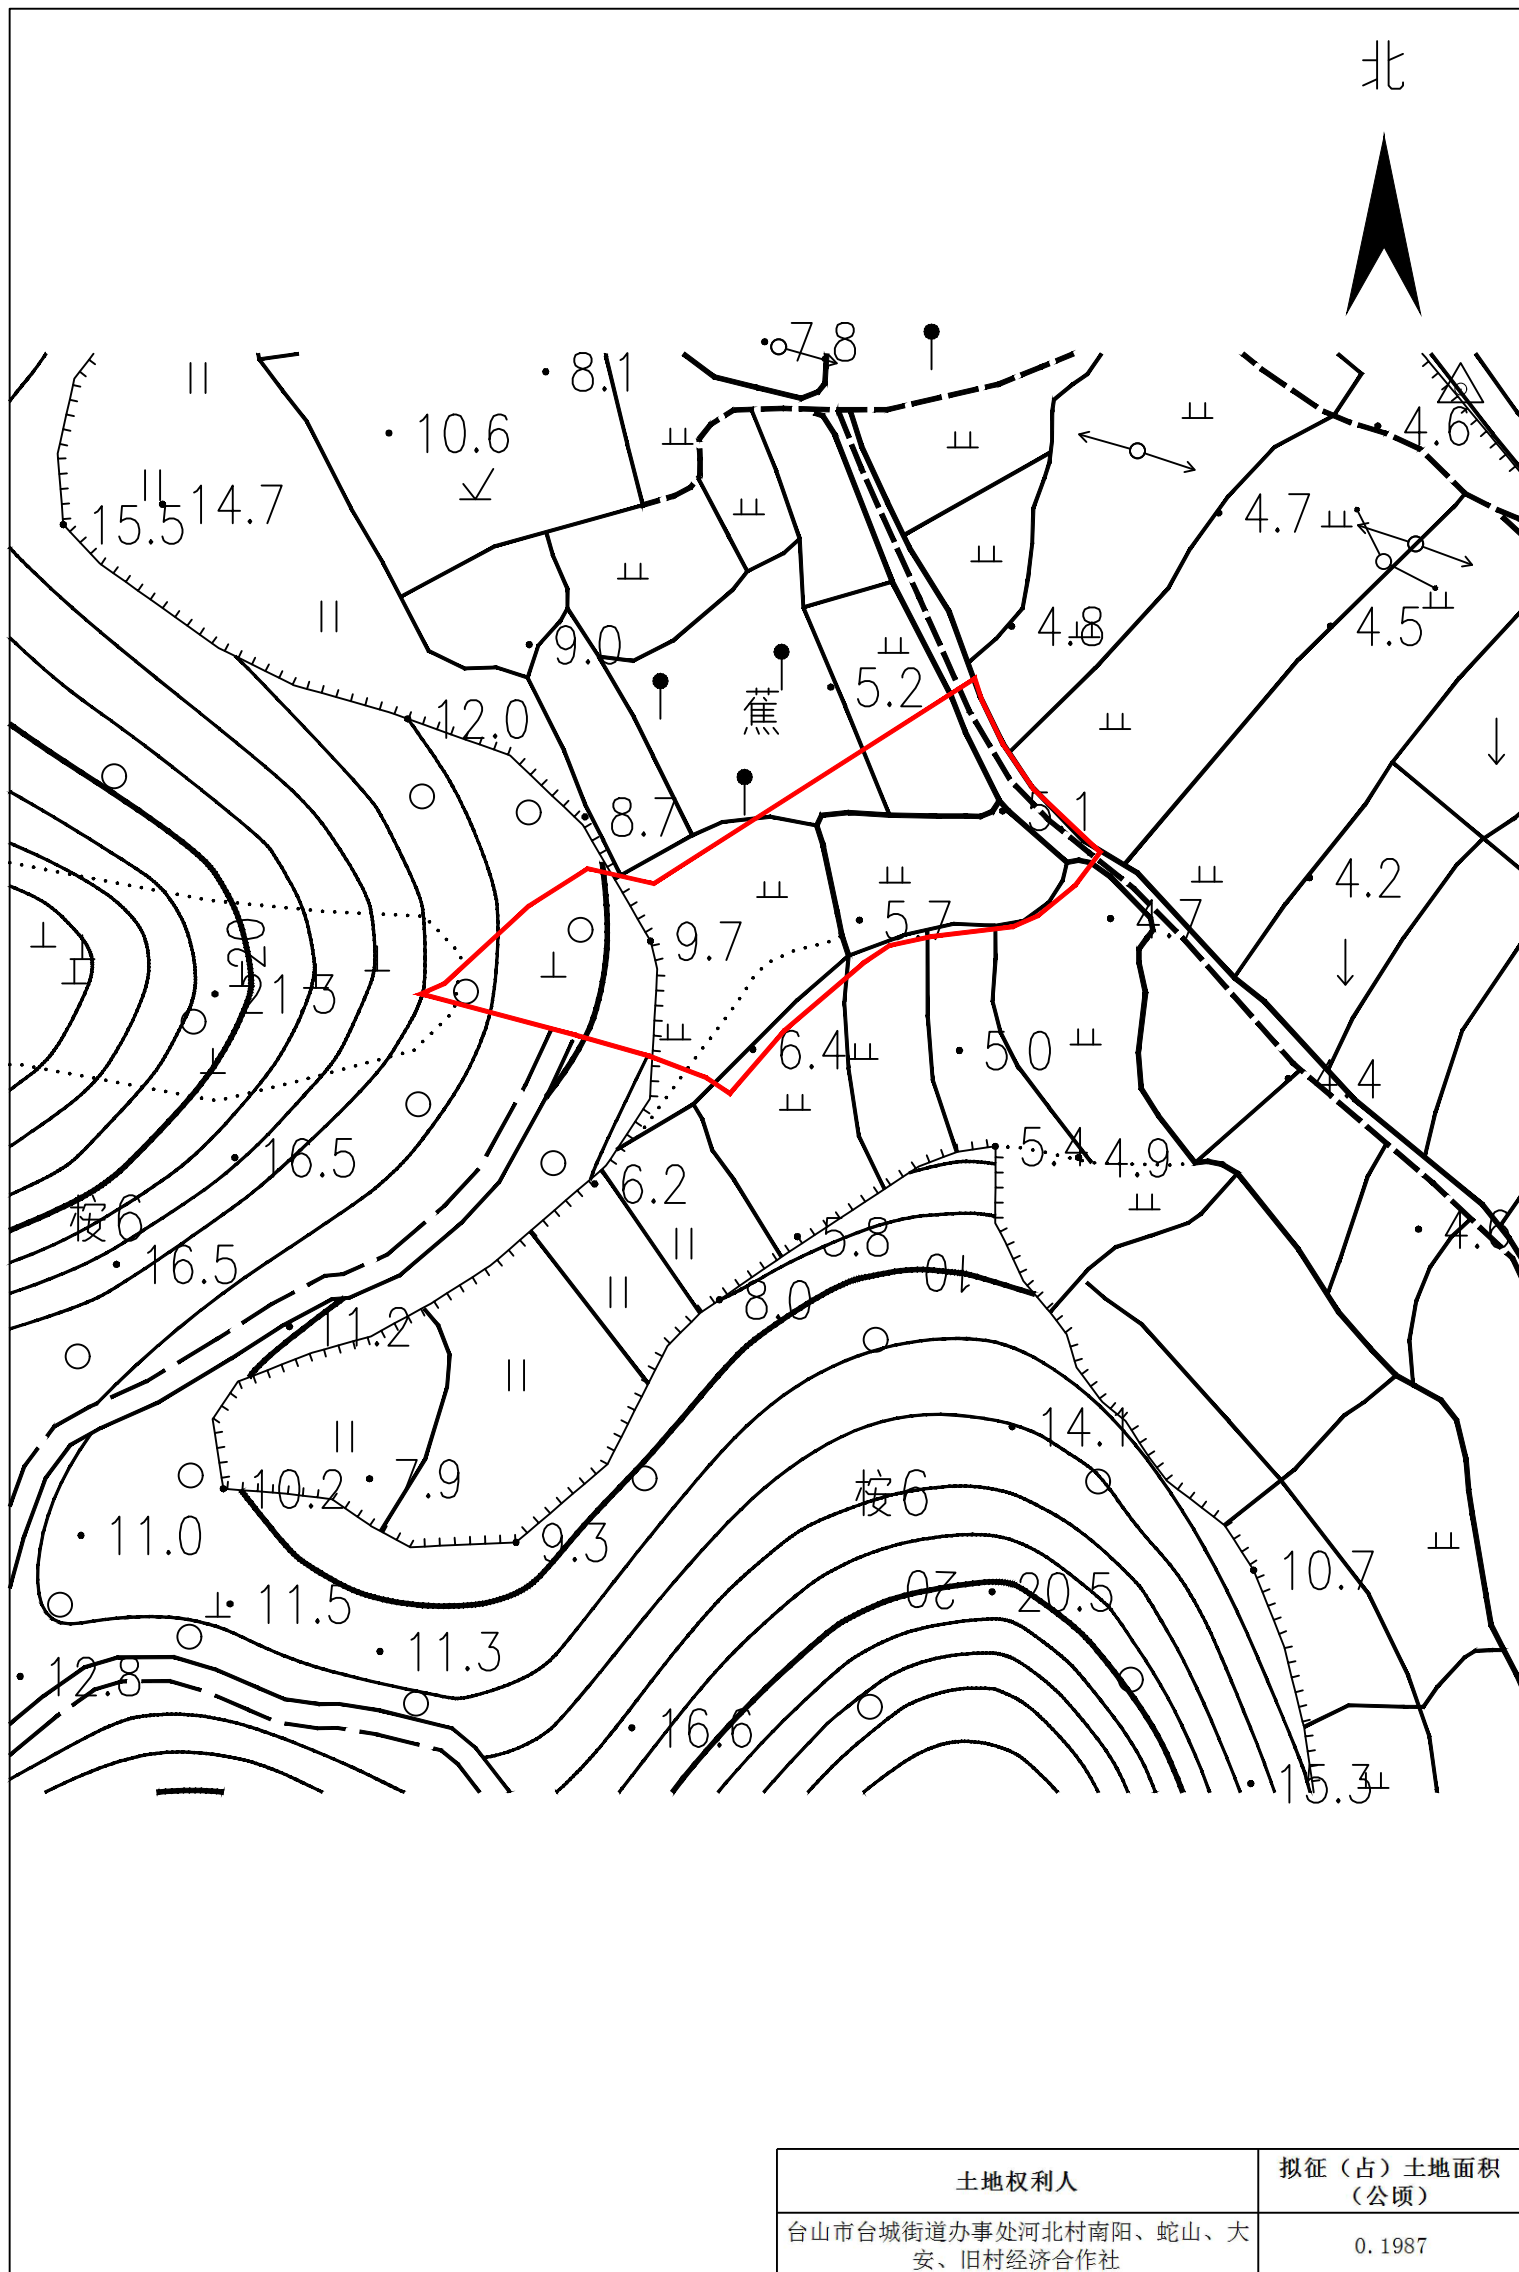

征收土地红线图

台自然征公告字〔2022〕114号

1:1000