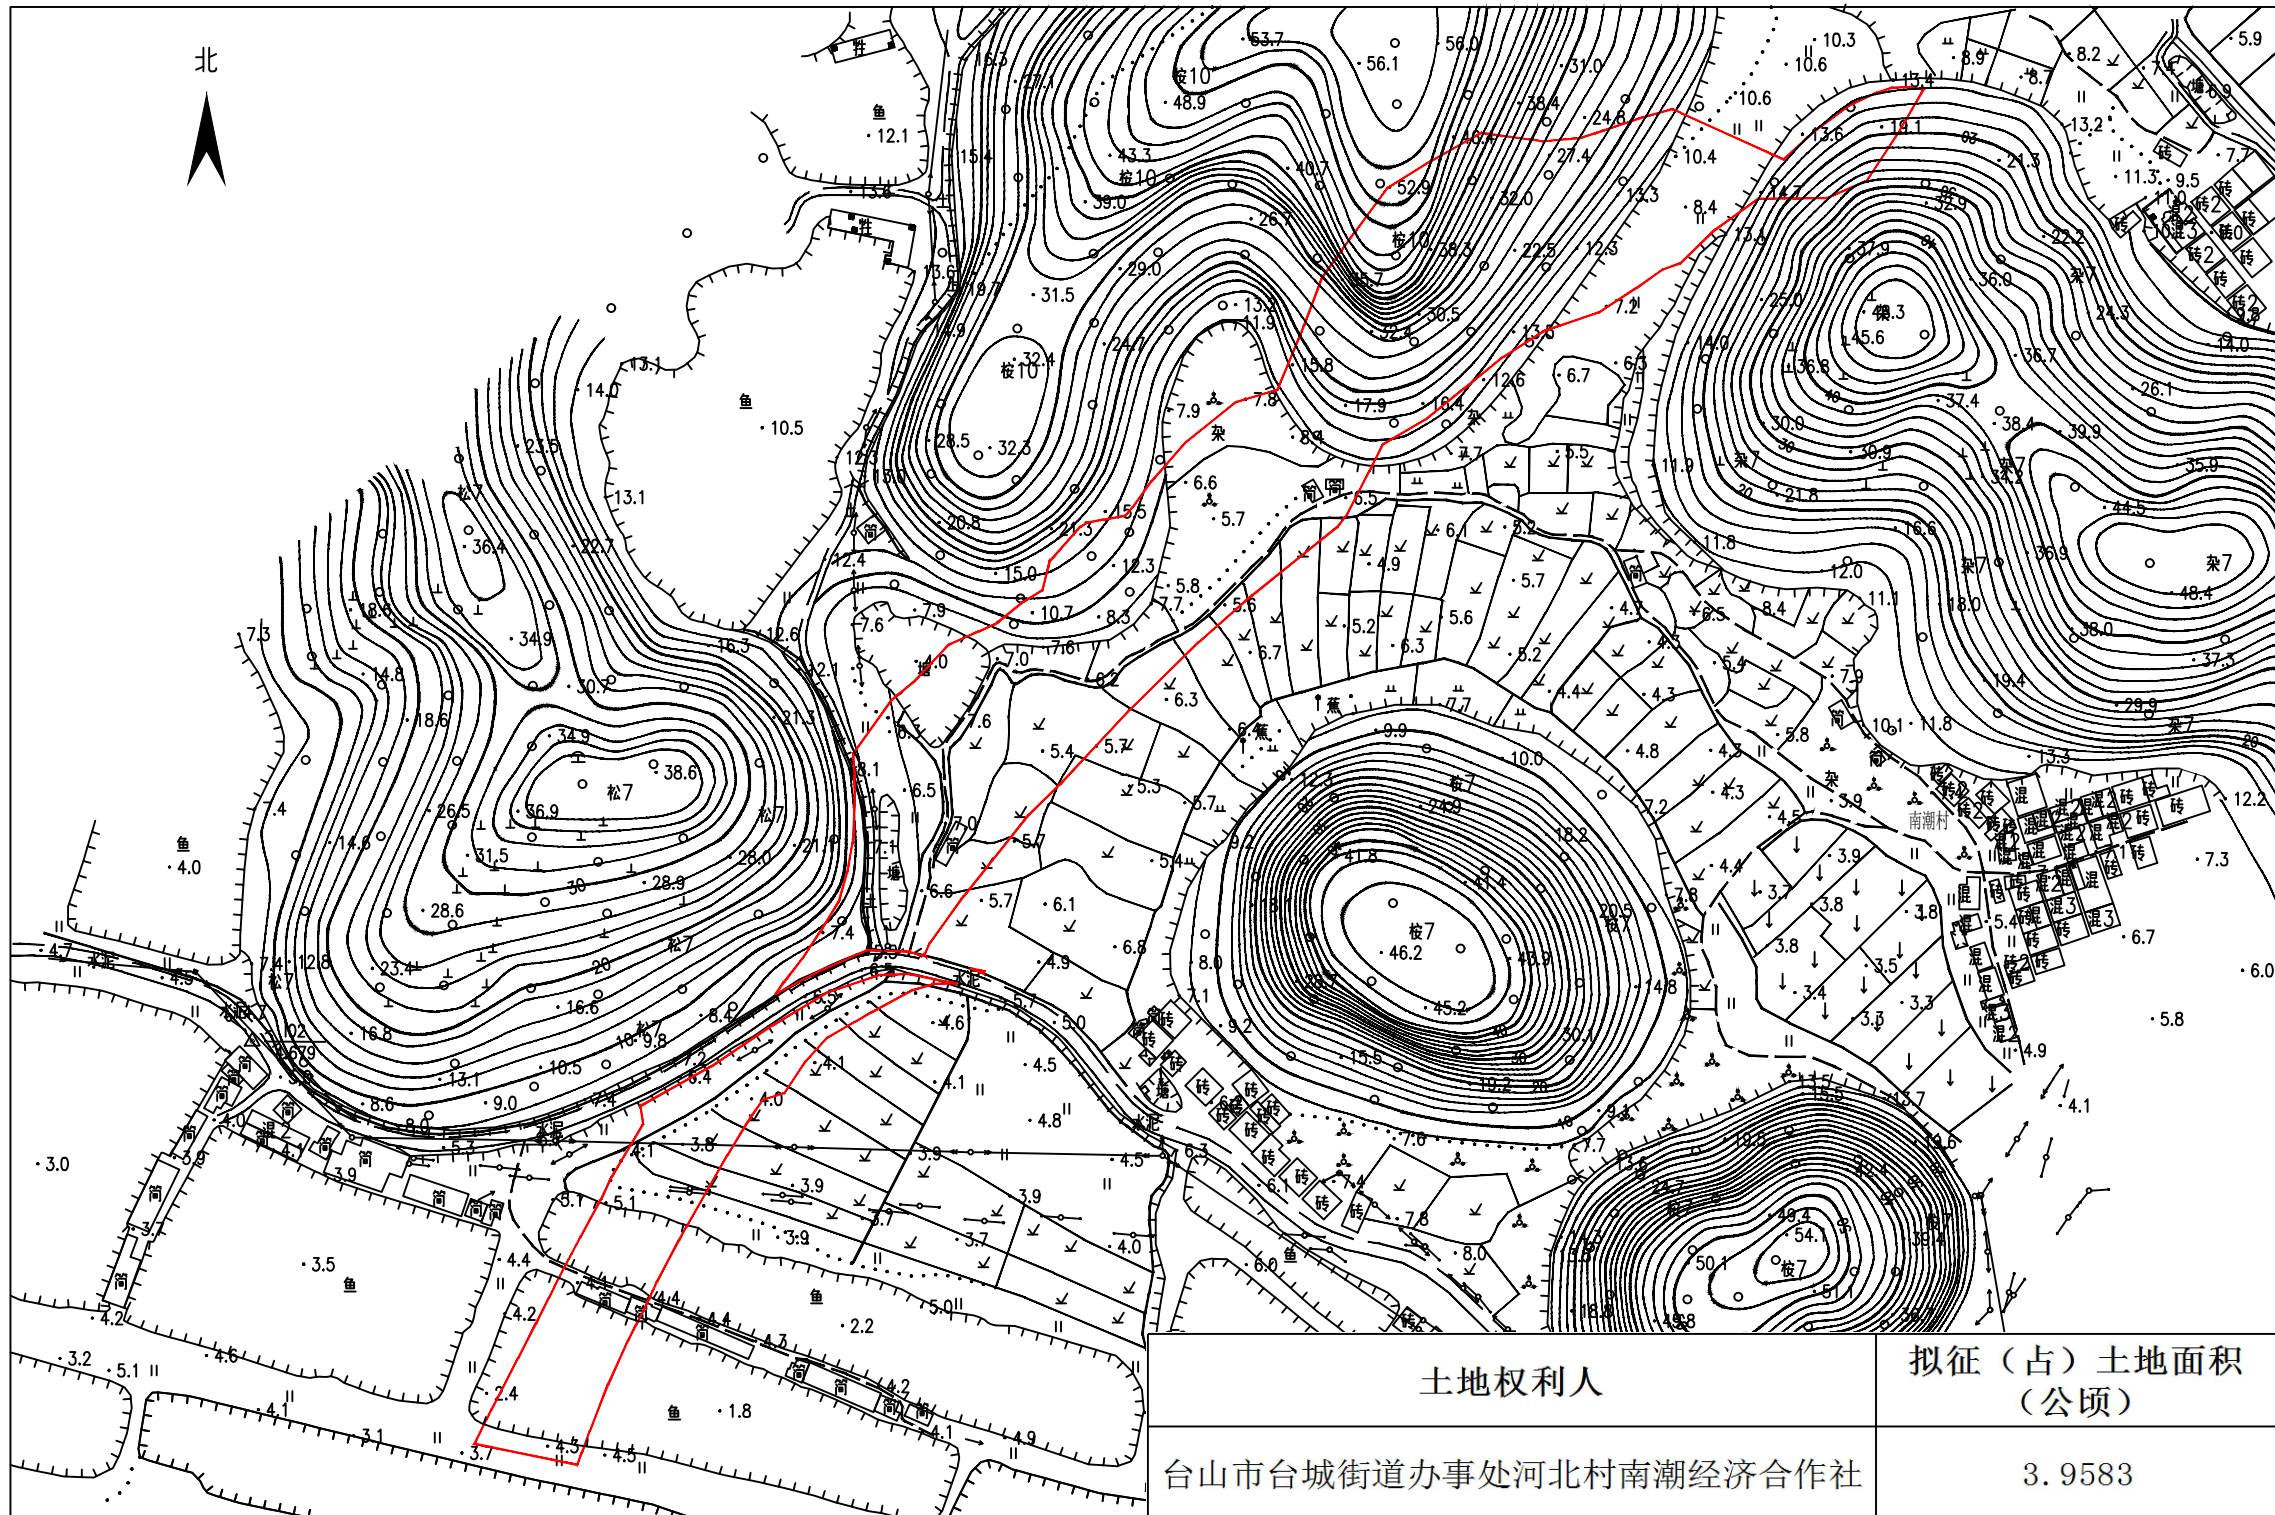

征收土地红线图

台自然征公告字〔2022〕112号

1:3000