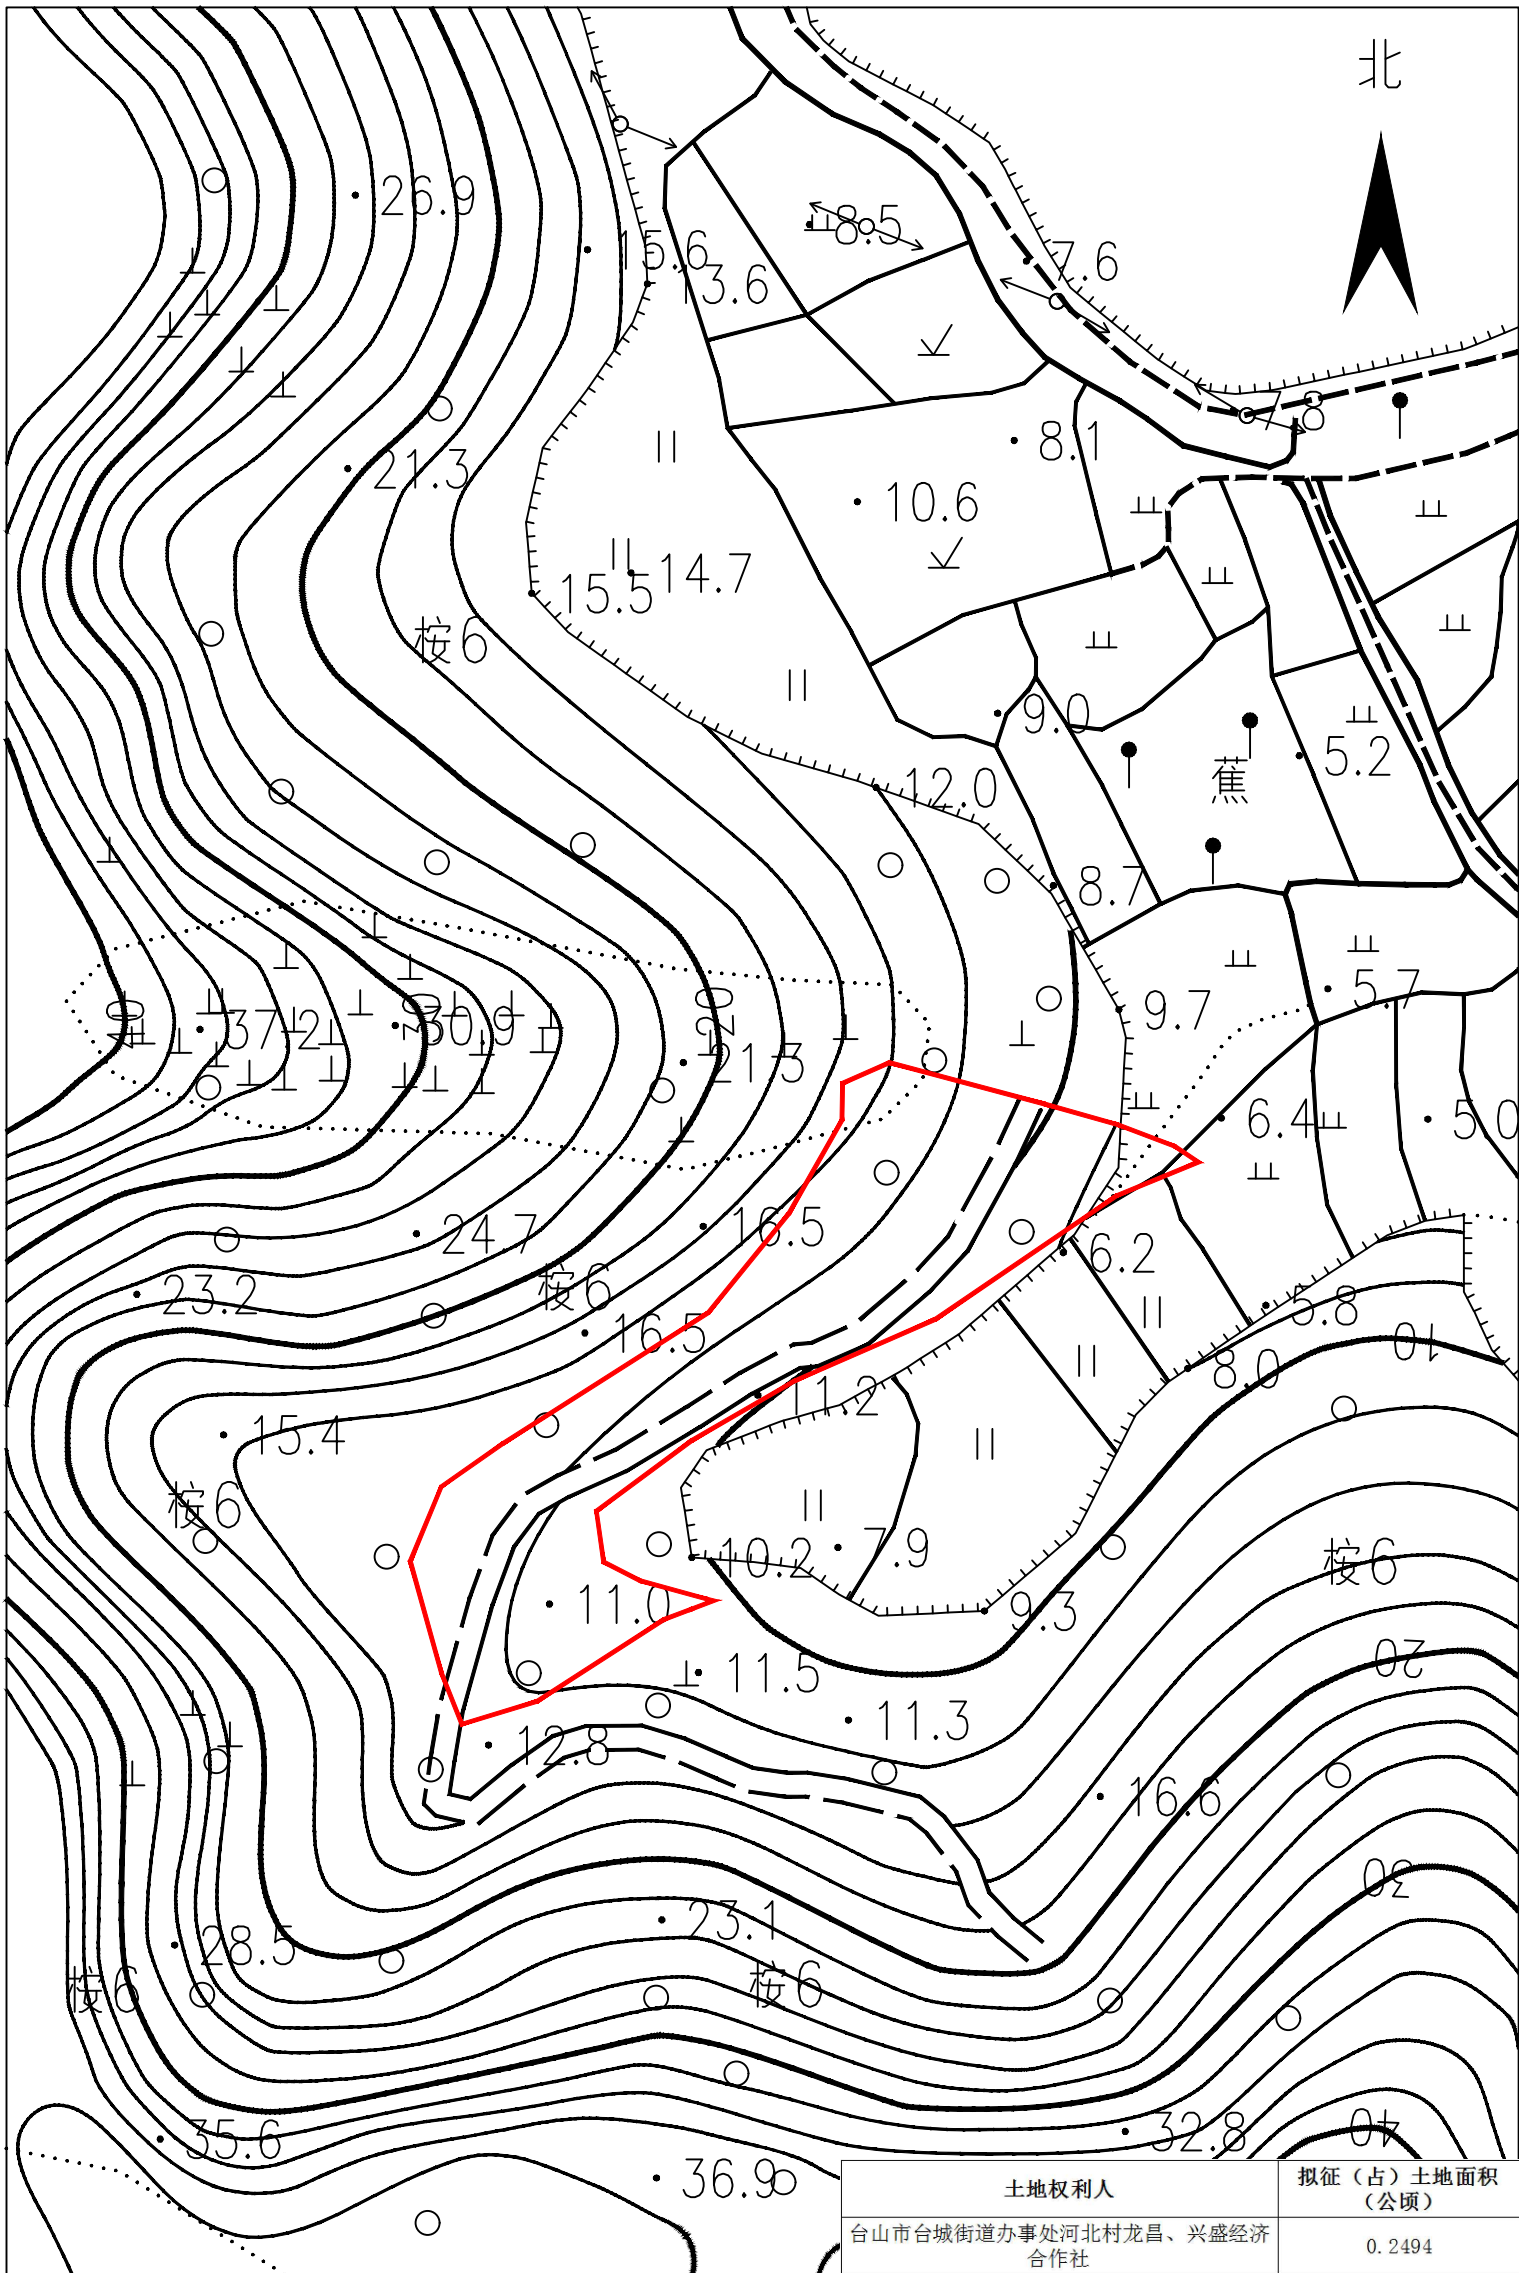

征收土地红线图

台自然征公告字〔2022〕111号

1:1000