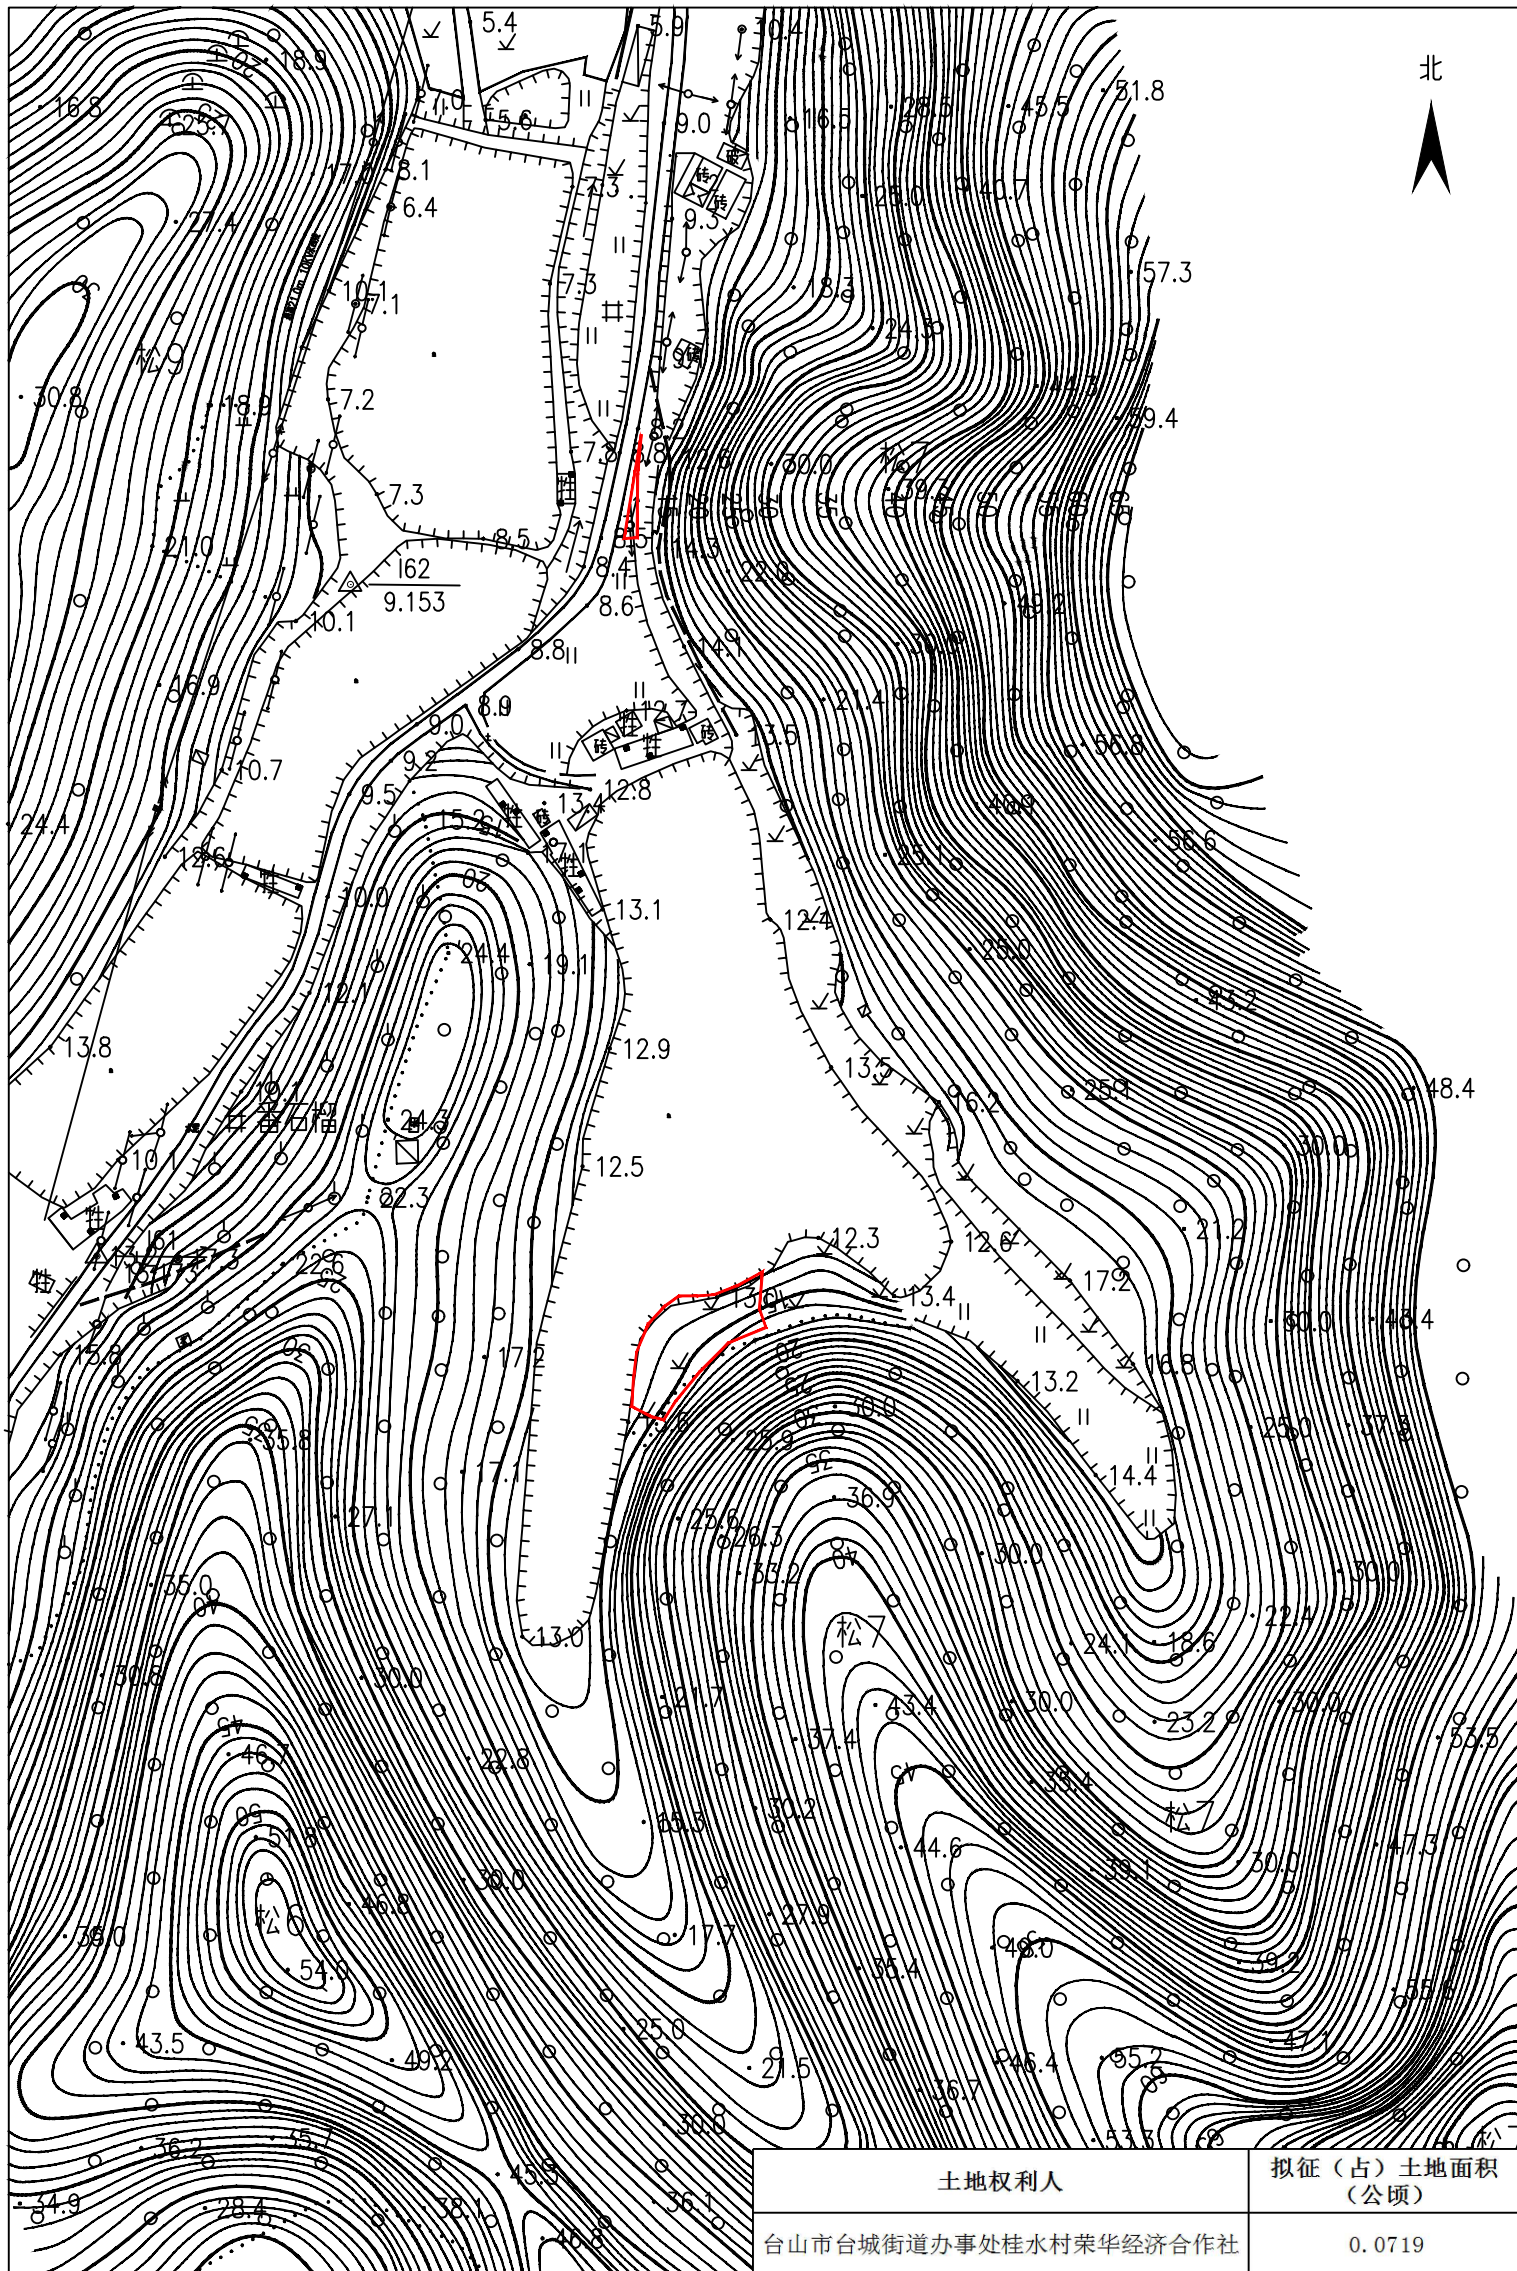

# 征收土地红线图

台自然征公告字〔2022〕104号

1:2000