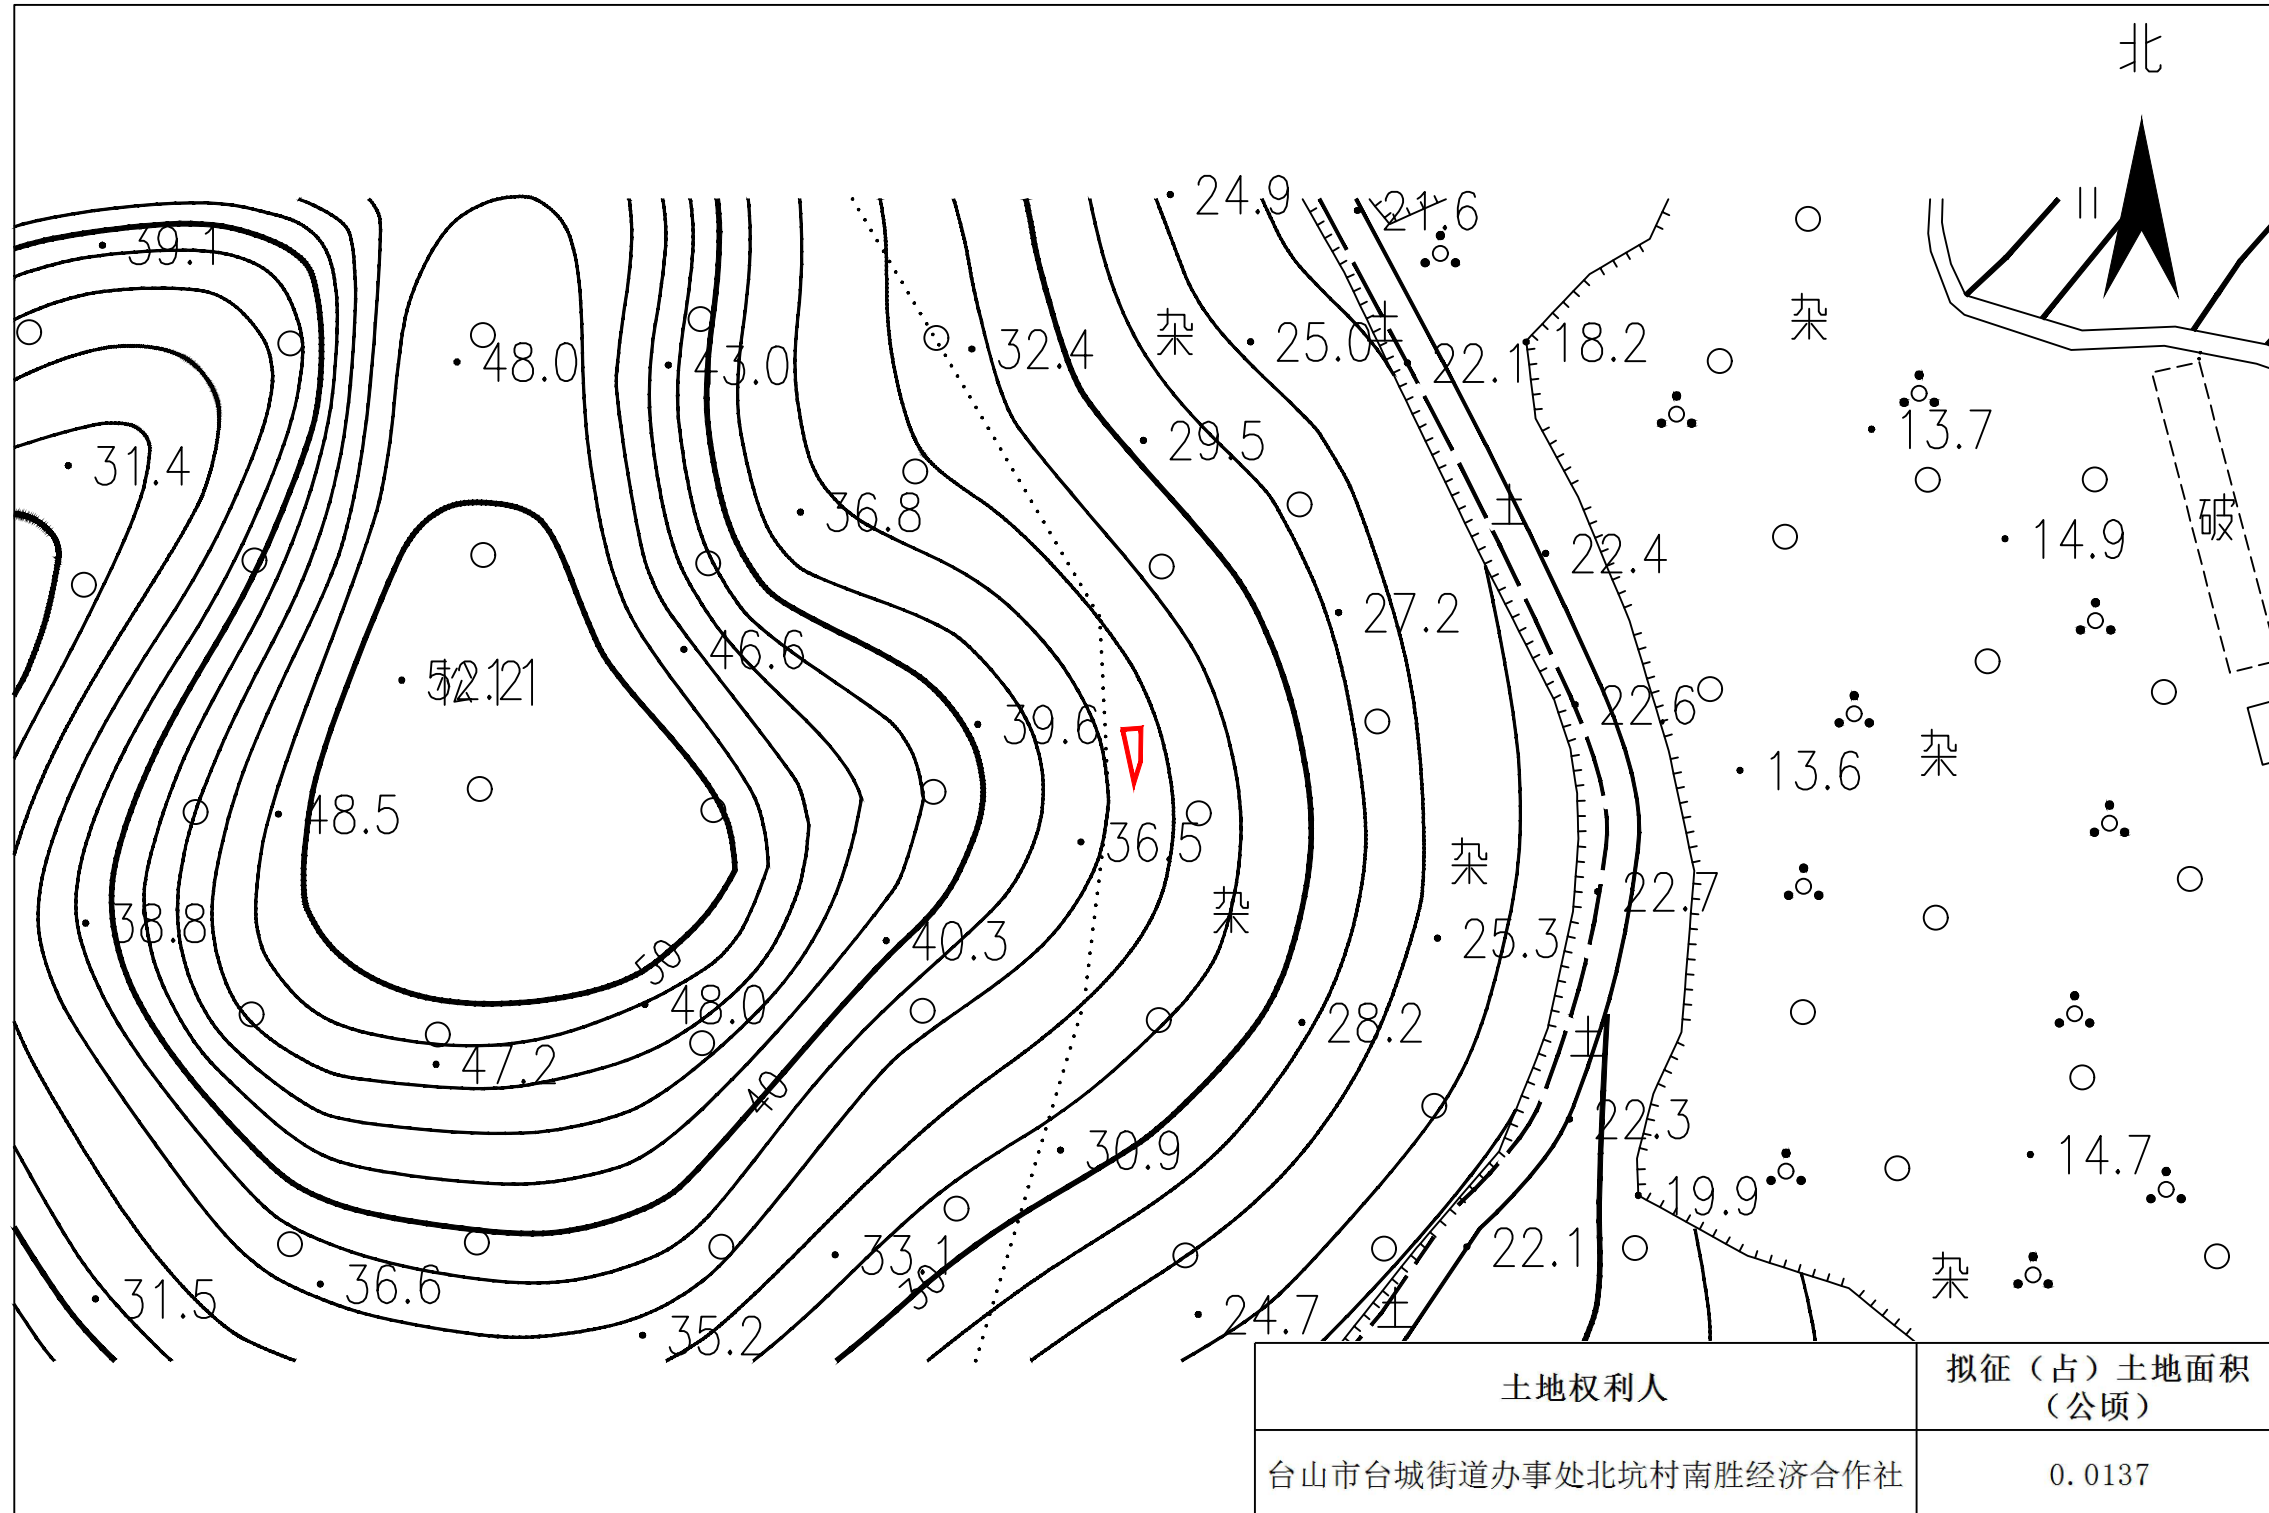

征收土地红线图-2

台自然征公告字〔2022〕94号

1:1000