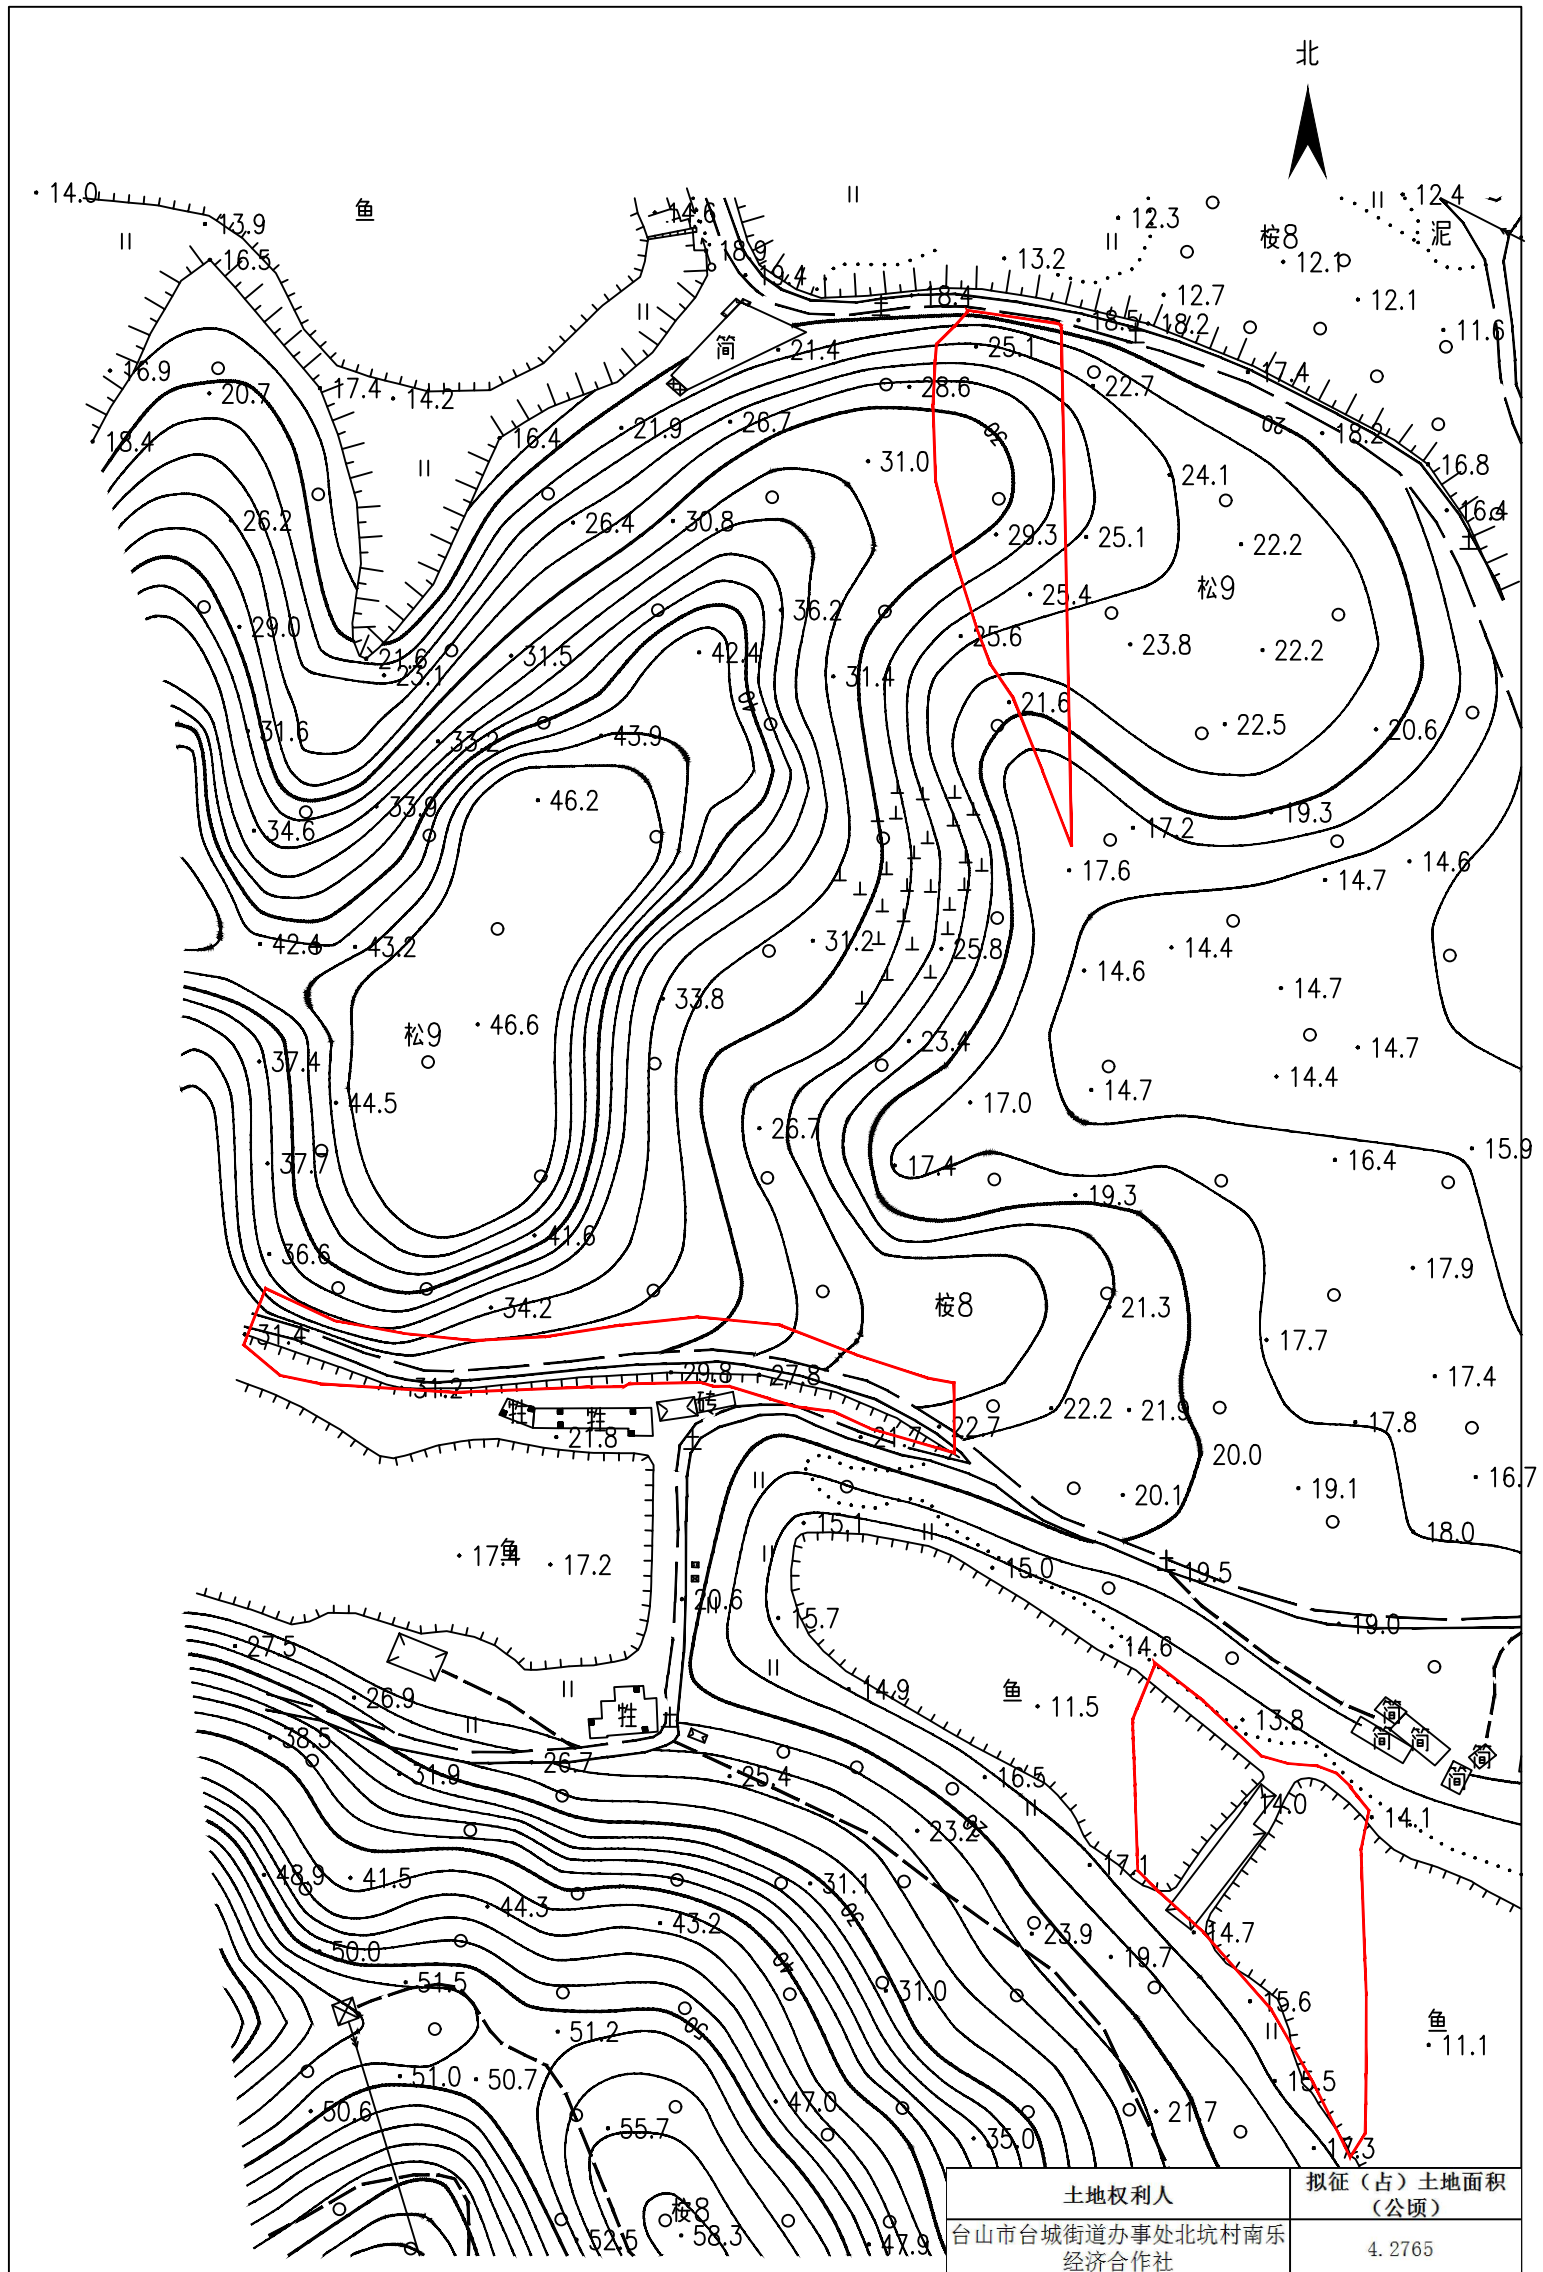

# 征收土地红线图-1

台自然征公告字〔2022〕93号

土地权利人	拟征(占)土地面积 (公顷)
台州市台城街道办事处北坑村南乐经济合作社	4.2765

1:2000