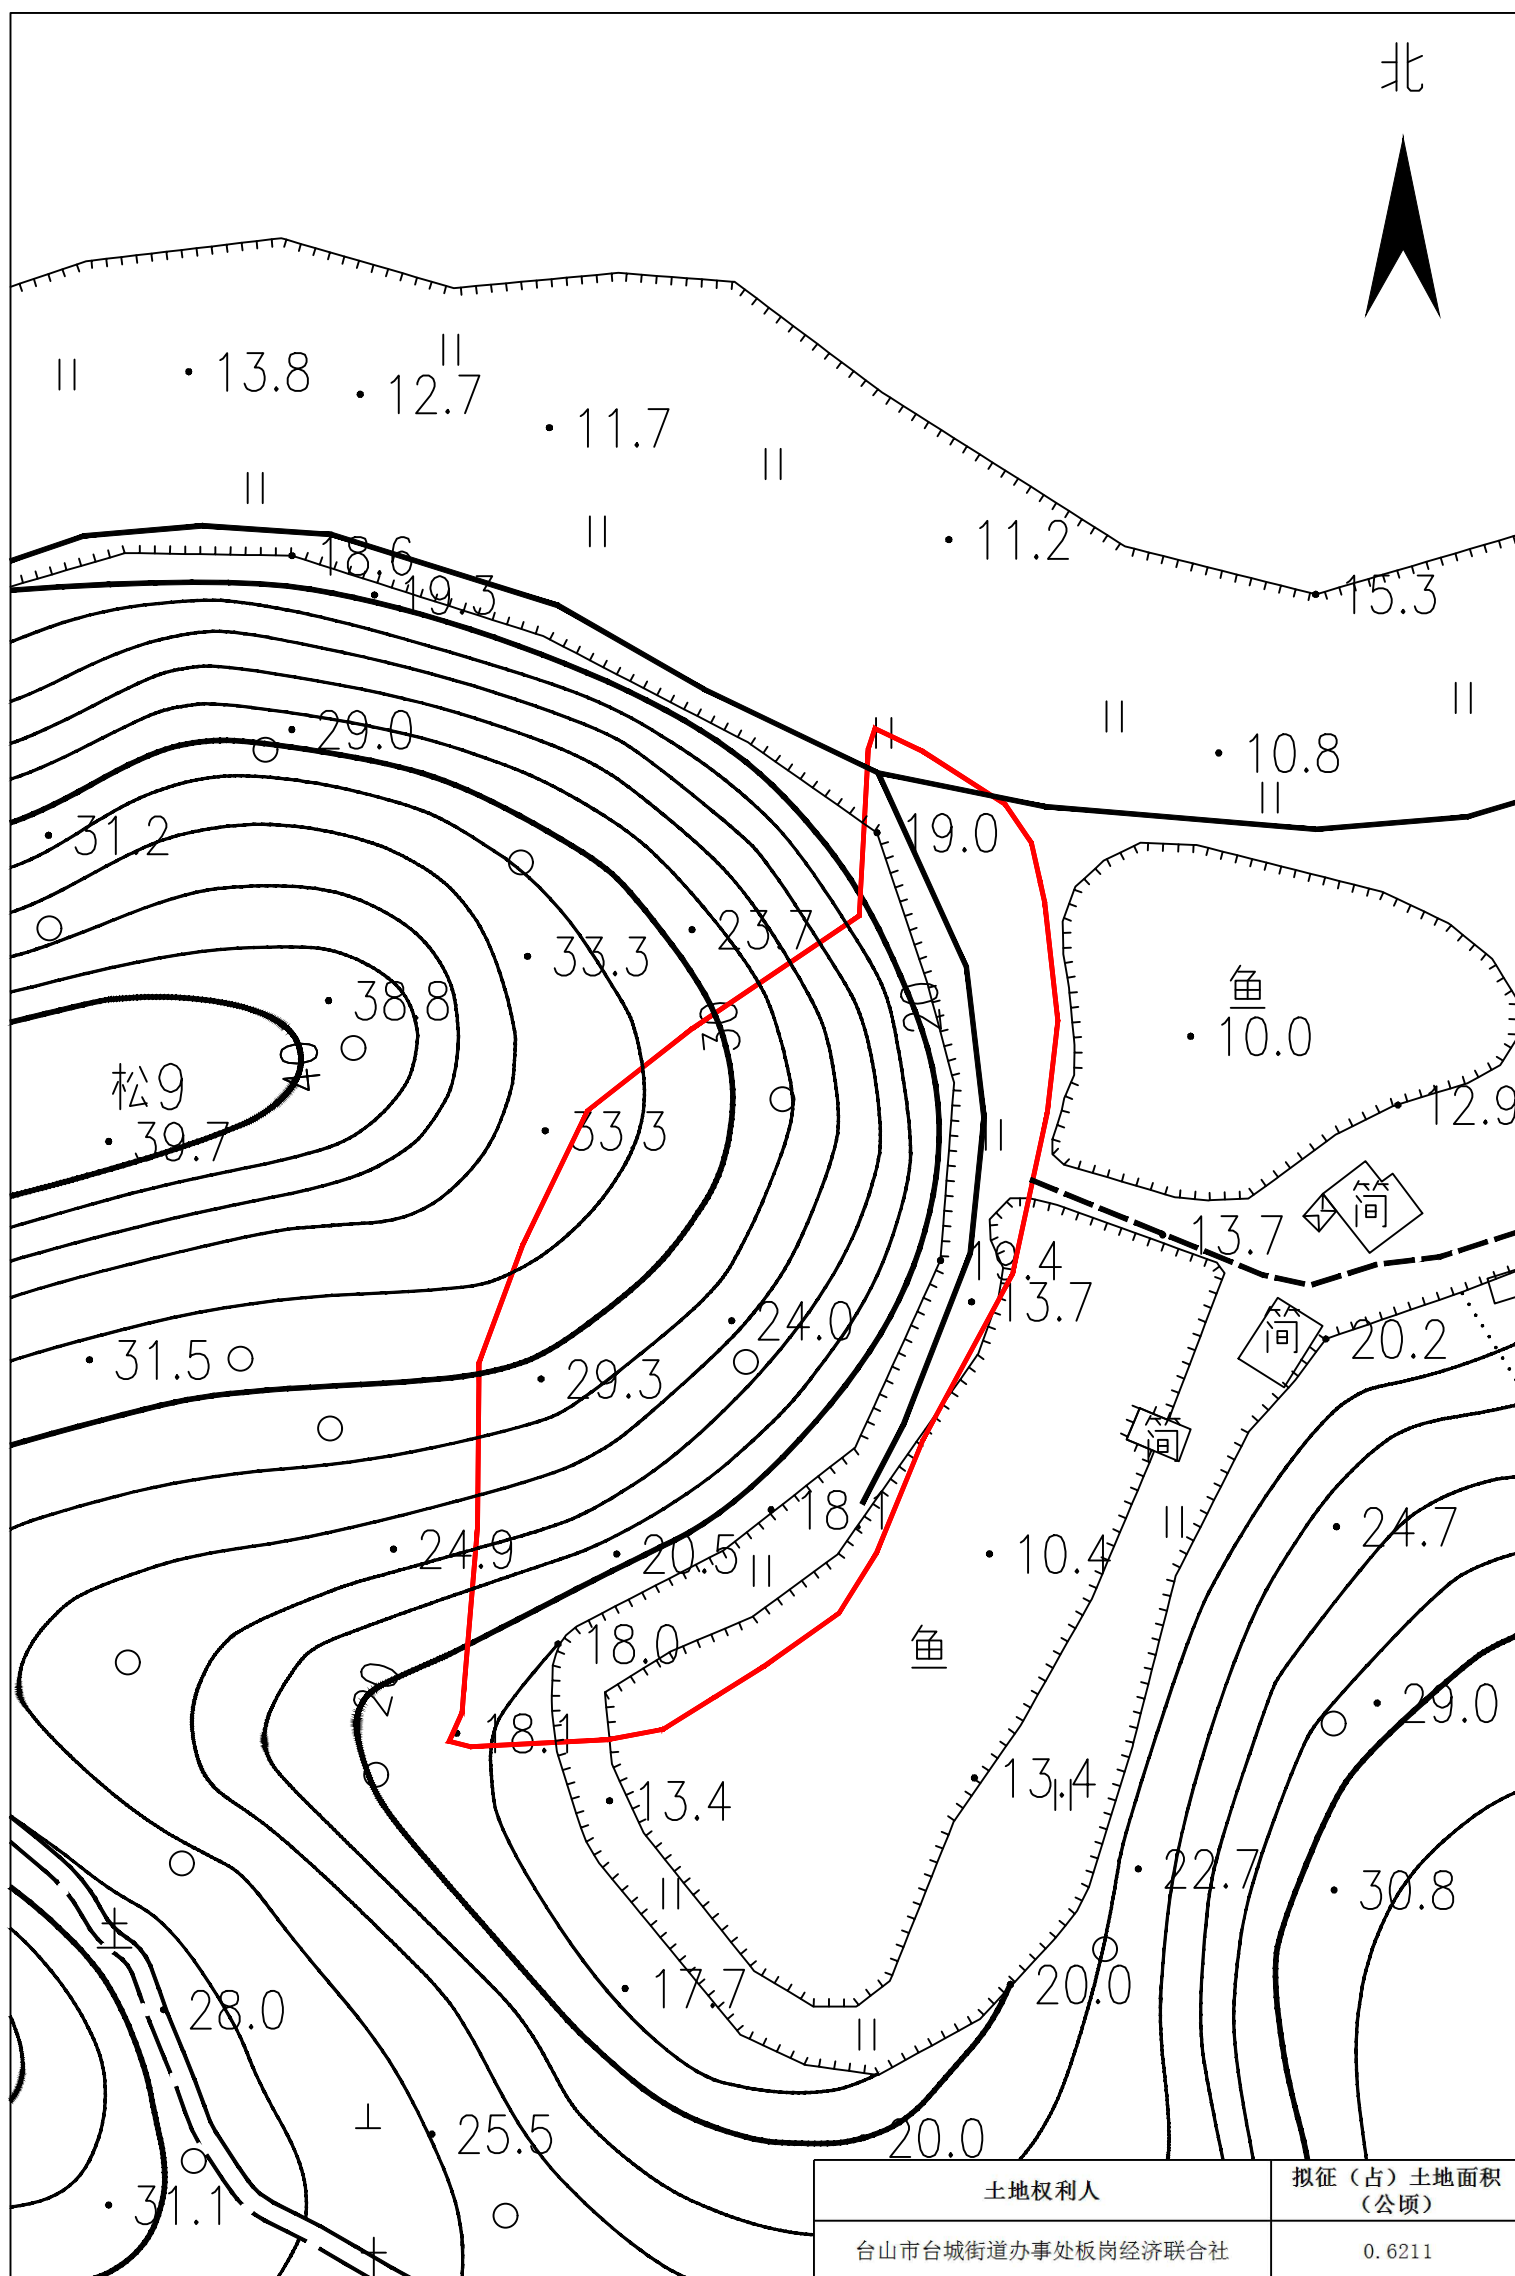

征收土地红线图

台自然征公告字〔2022〕90号

1:1000