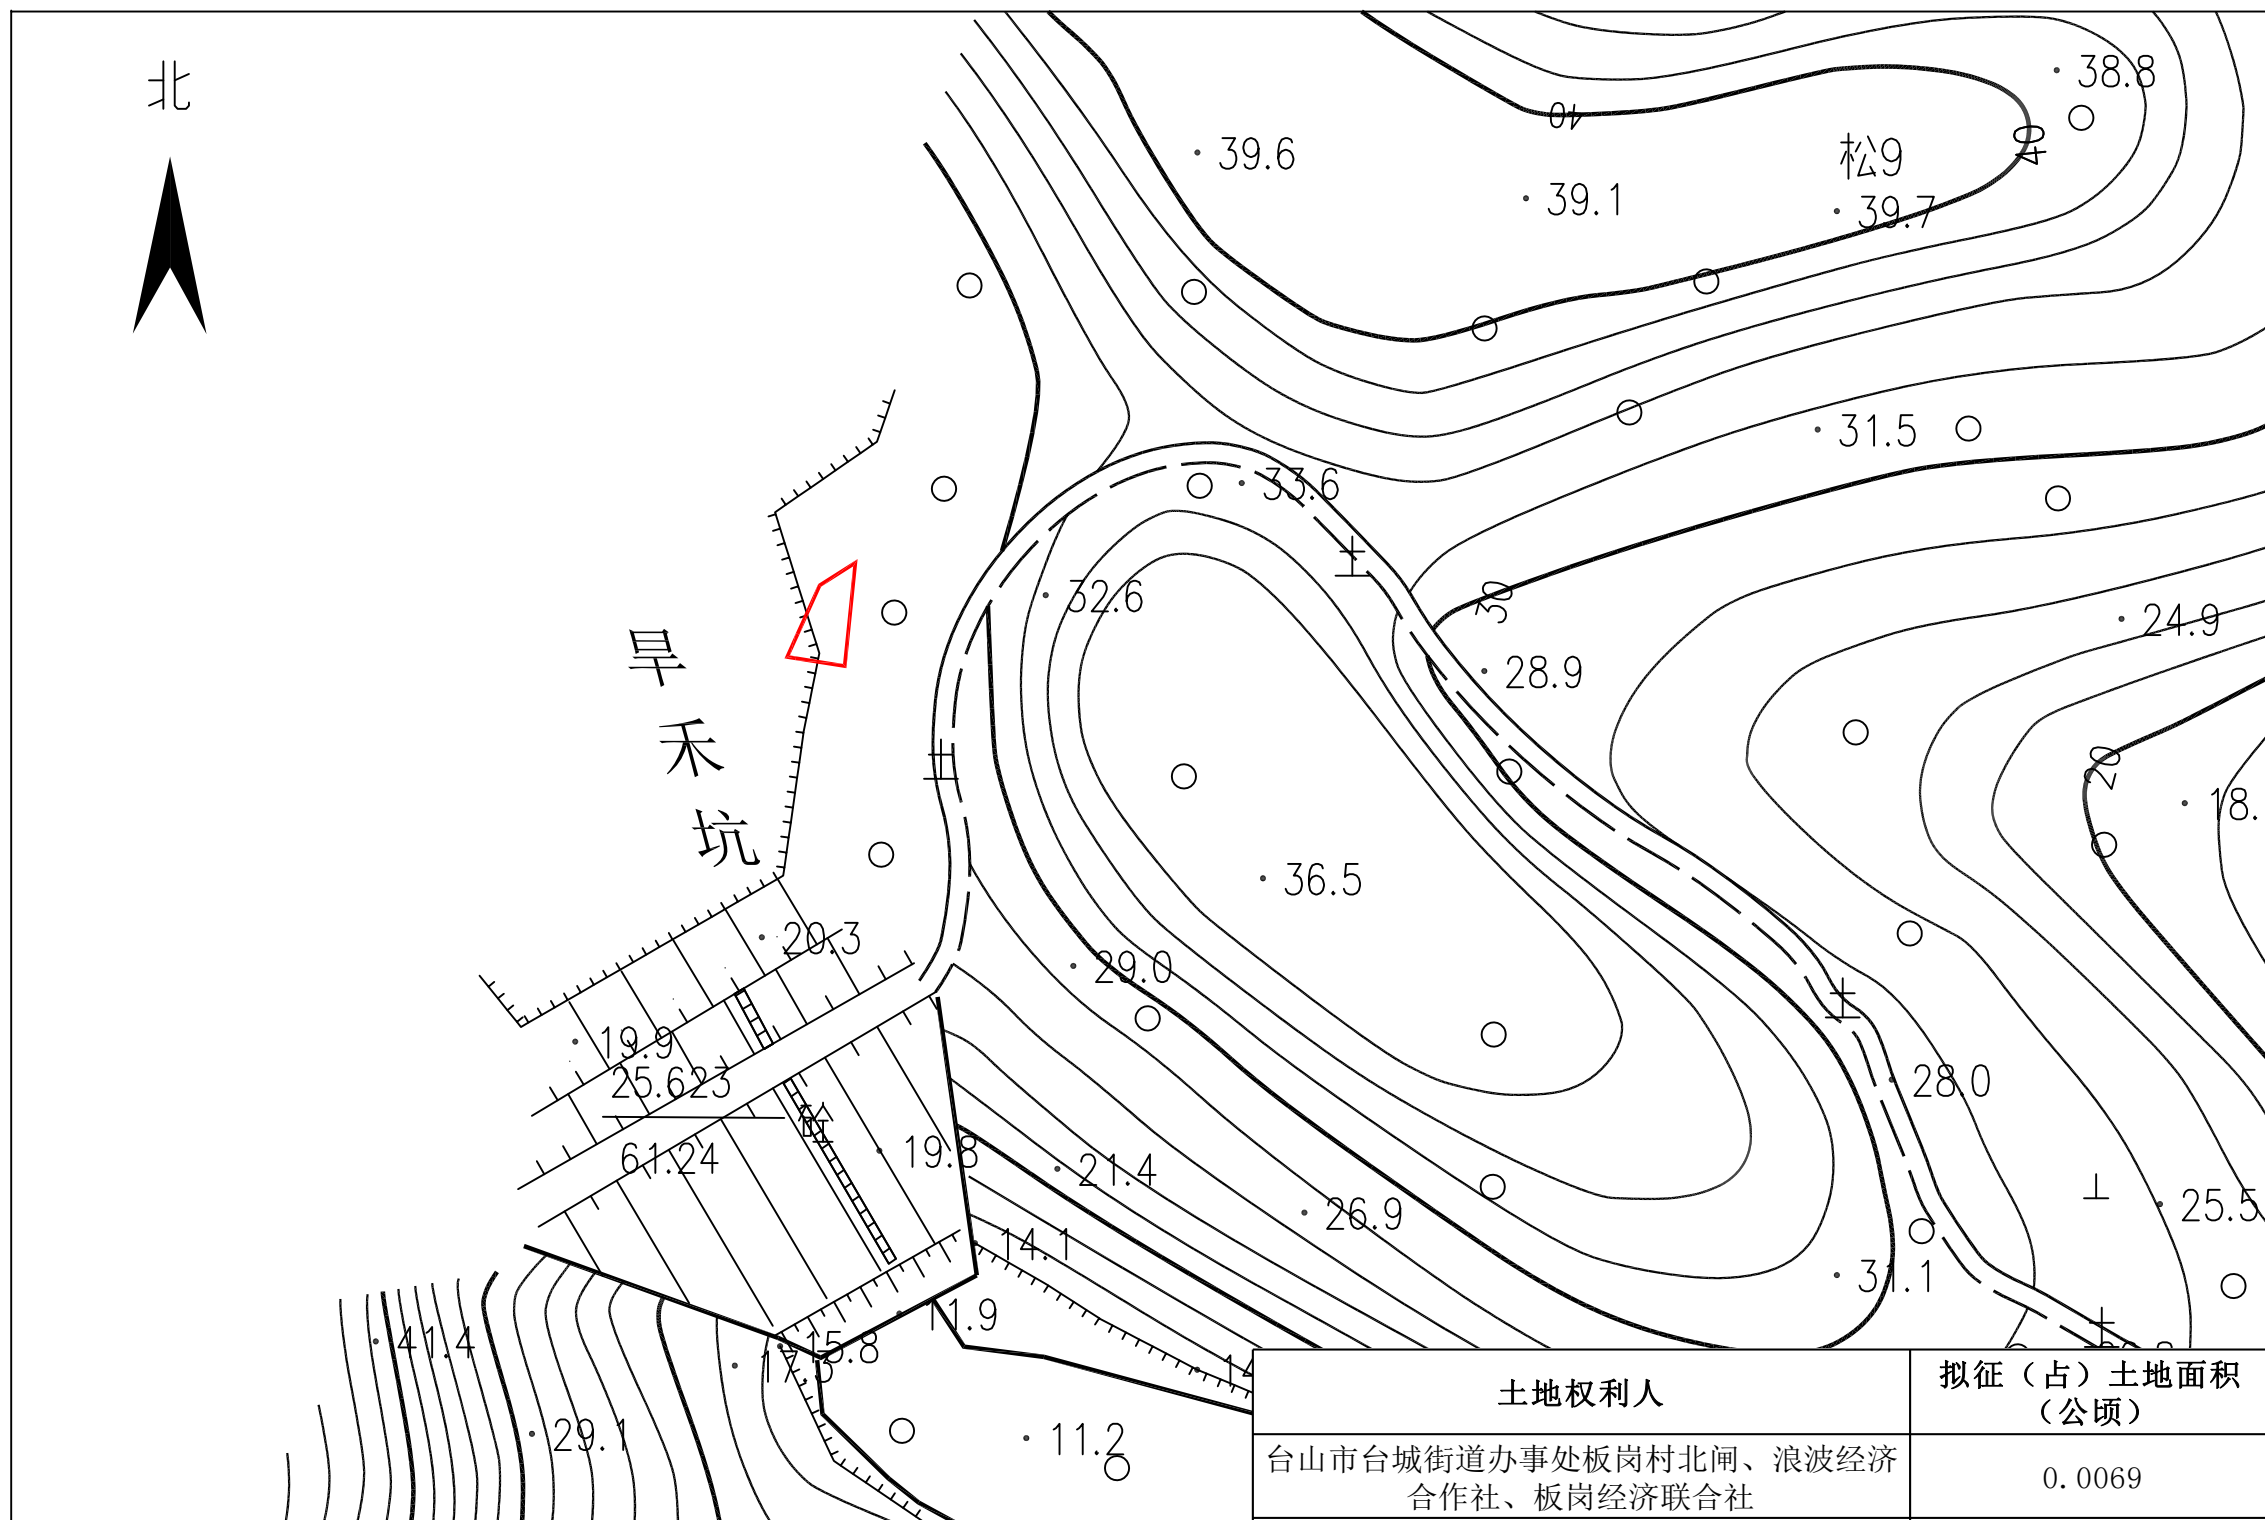

# 征收土地红线图

台自然征公告字〔2022〕85号

土地权利人	拟征(占)土地面积 (公顷)
台山市台城街道办事处板岗村北闸、浪波经济合作社、板岗经济联合社	0.0069

1:1000