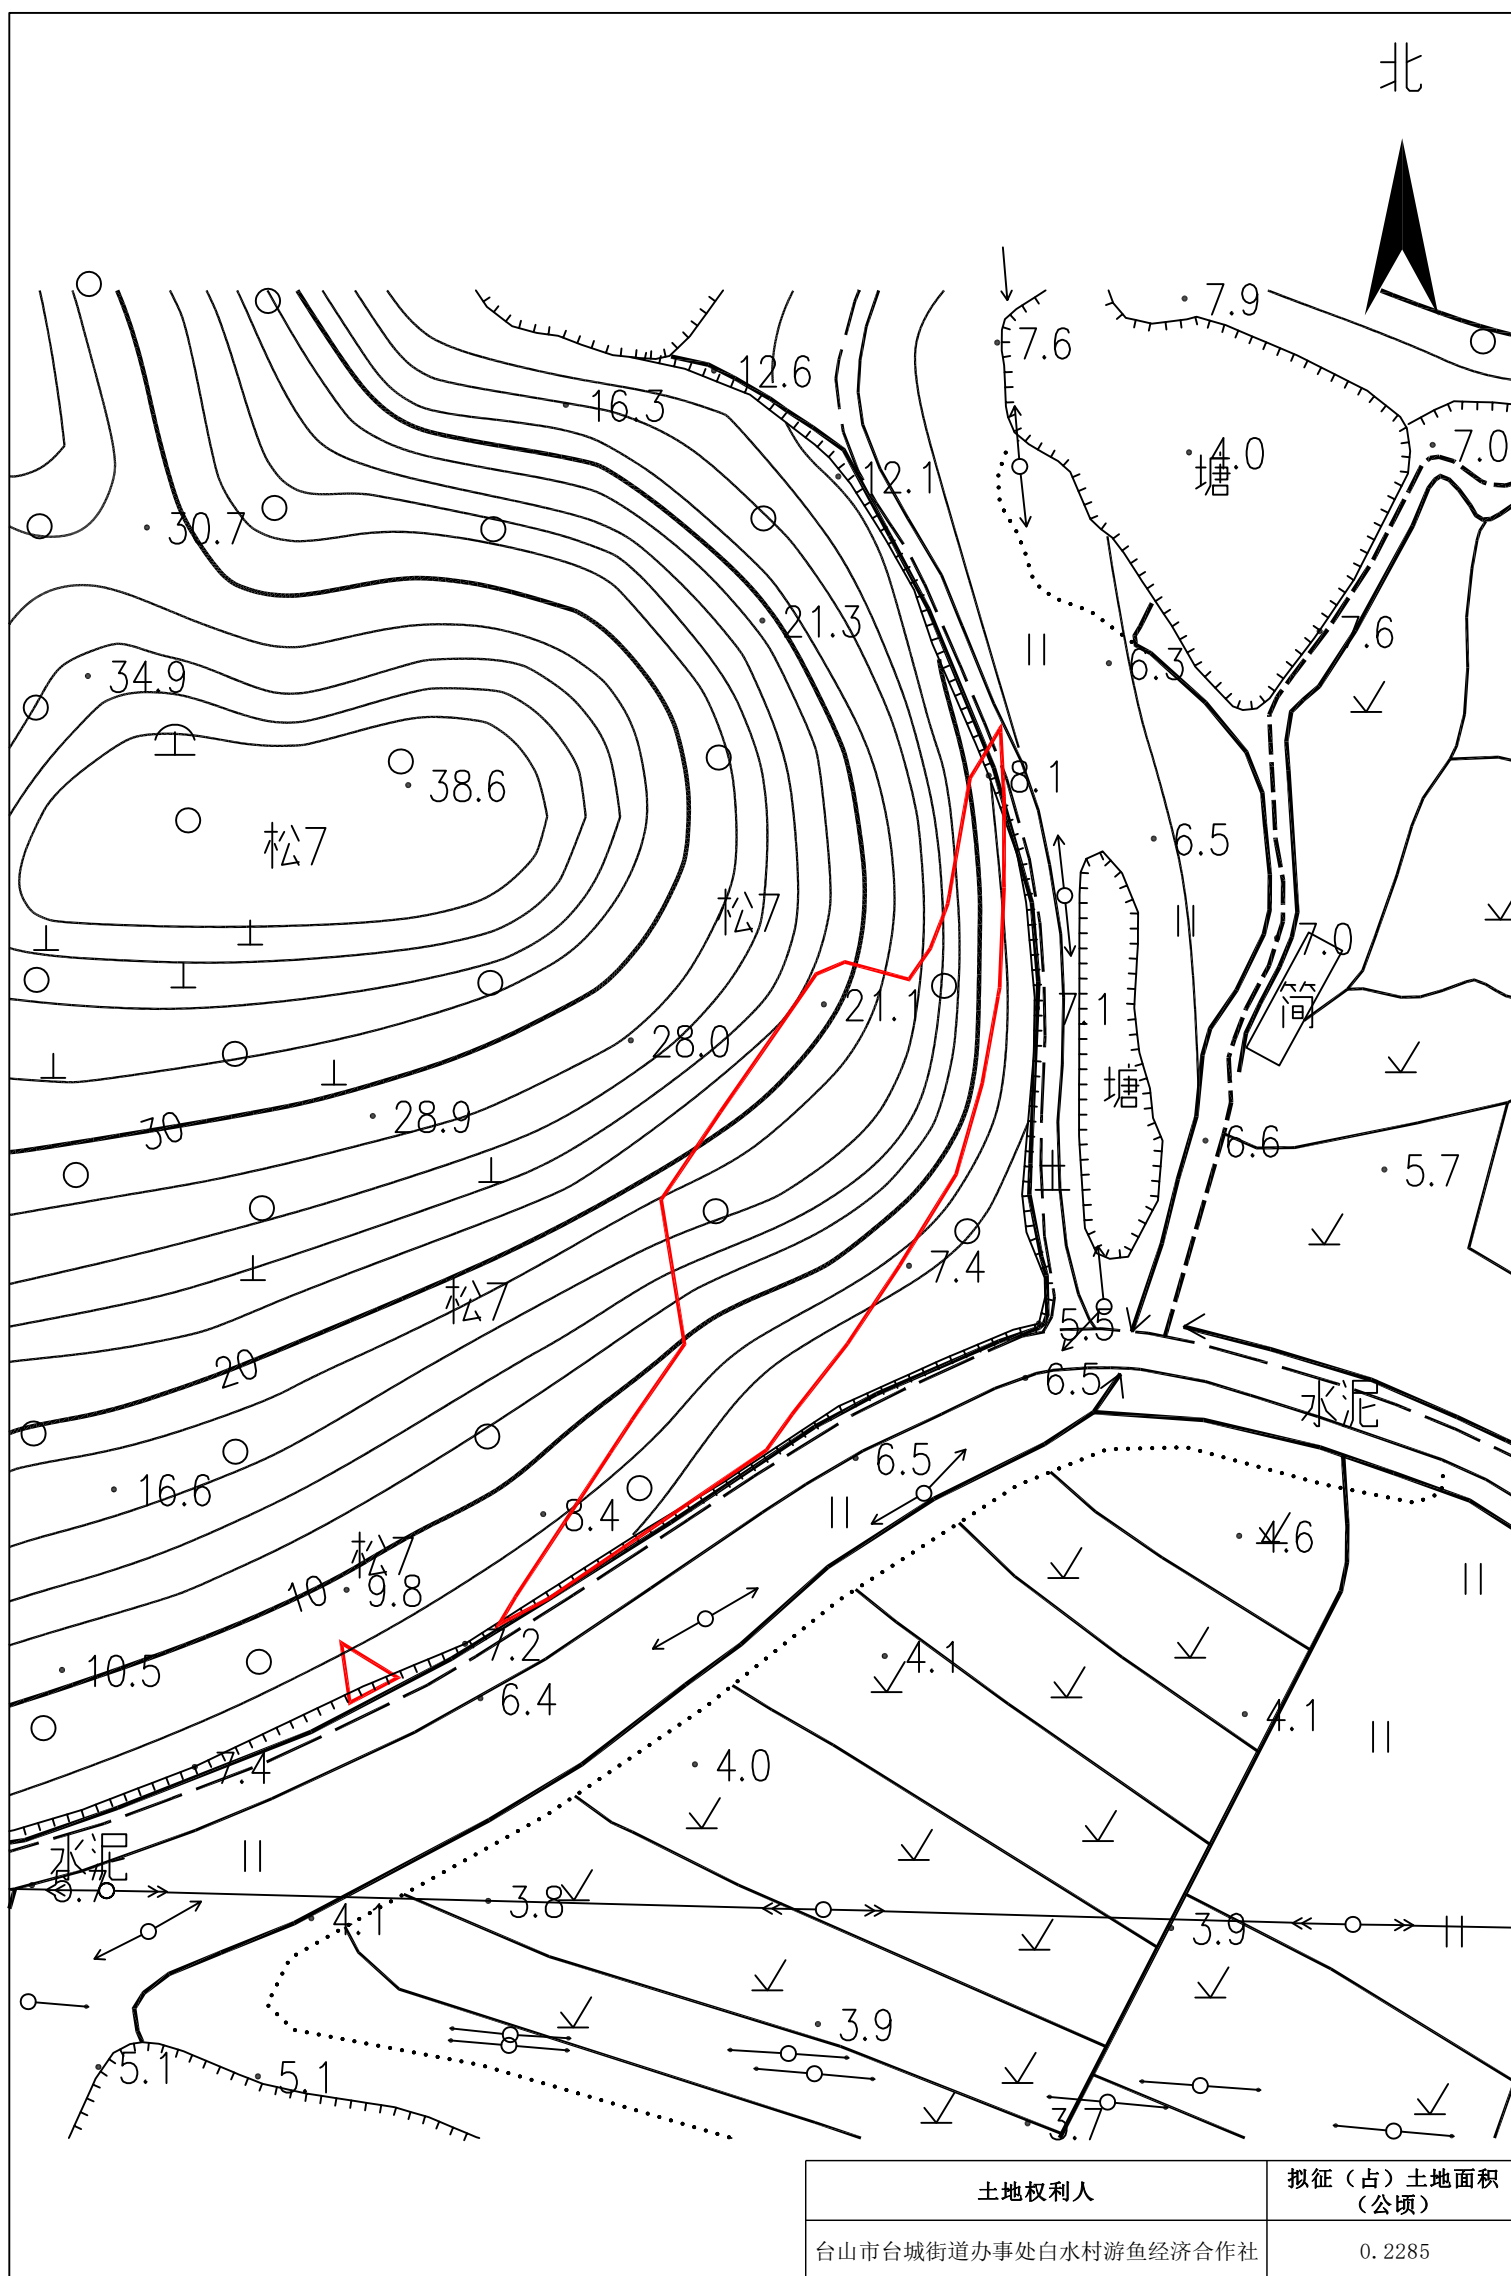

# 征收土地红线图

台自然征公告字（2022）84号

1:1000