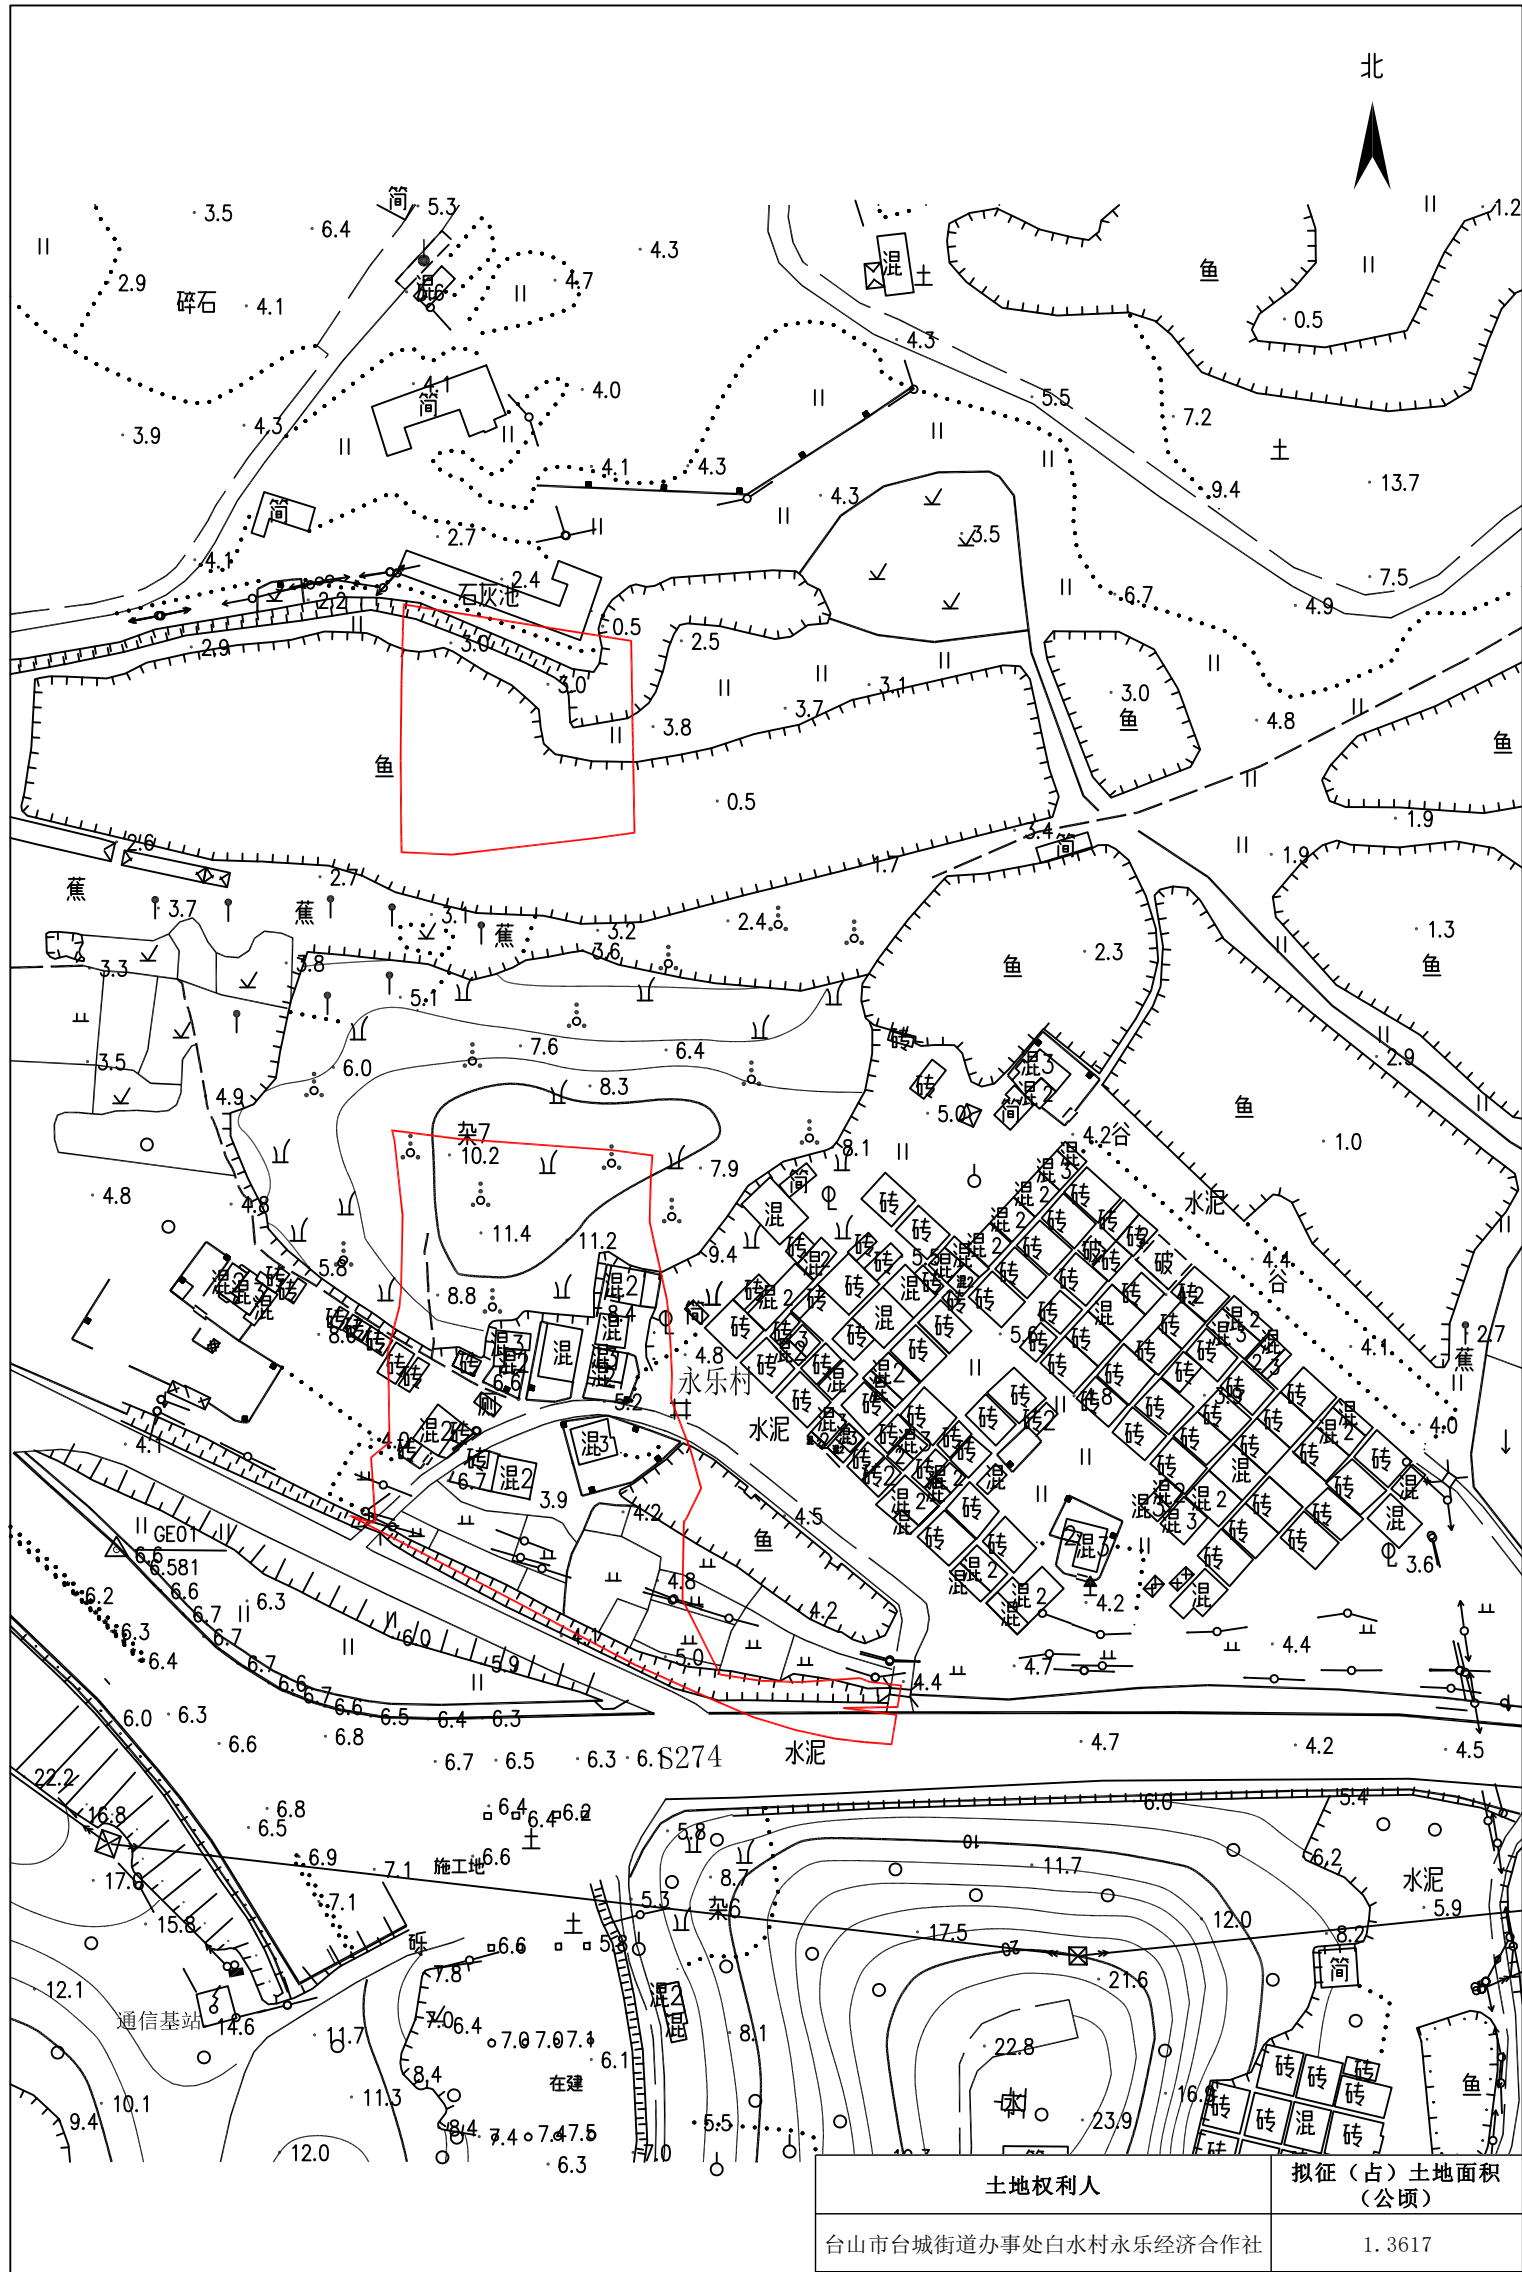

# 征收土地红线图

台自然征公告字〔2022〕83号

1:2000