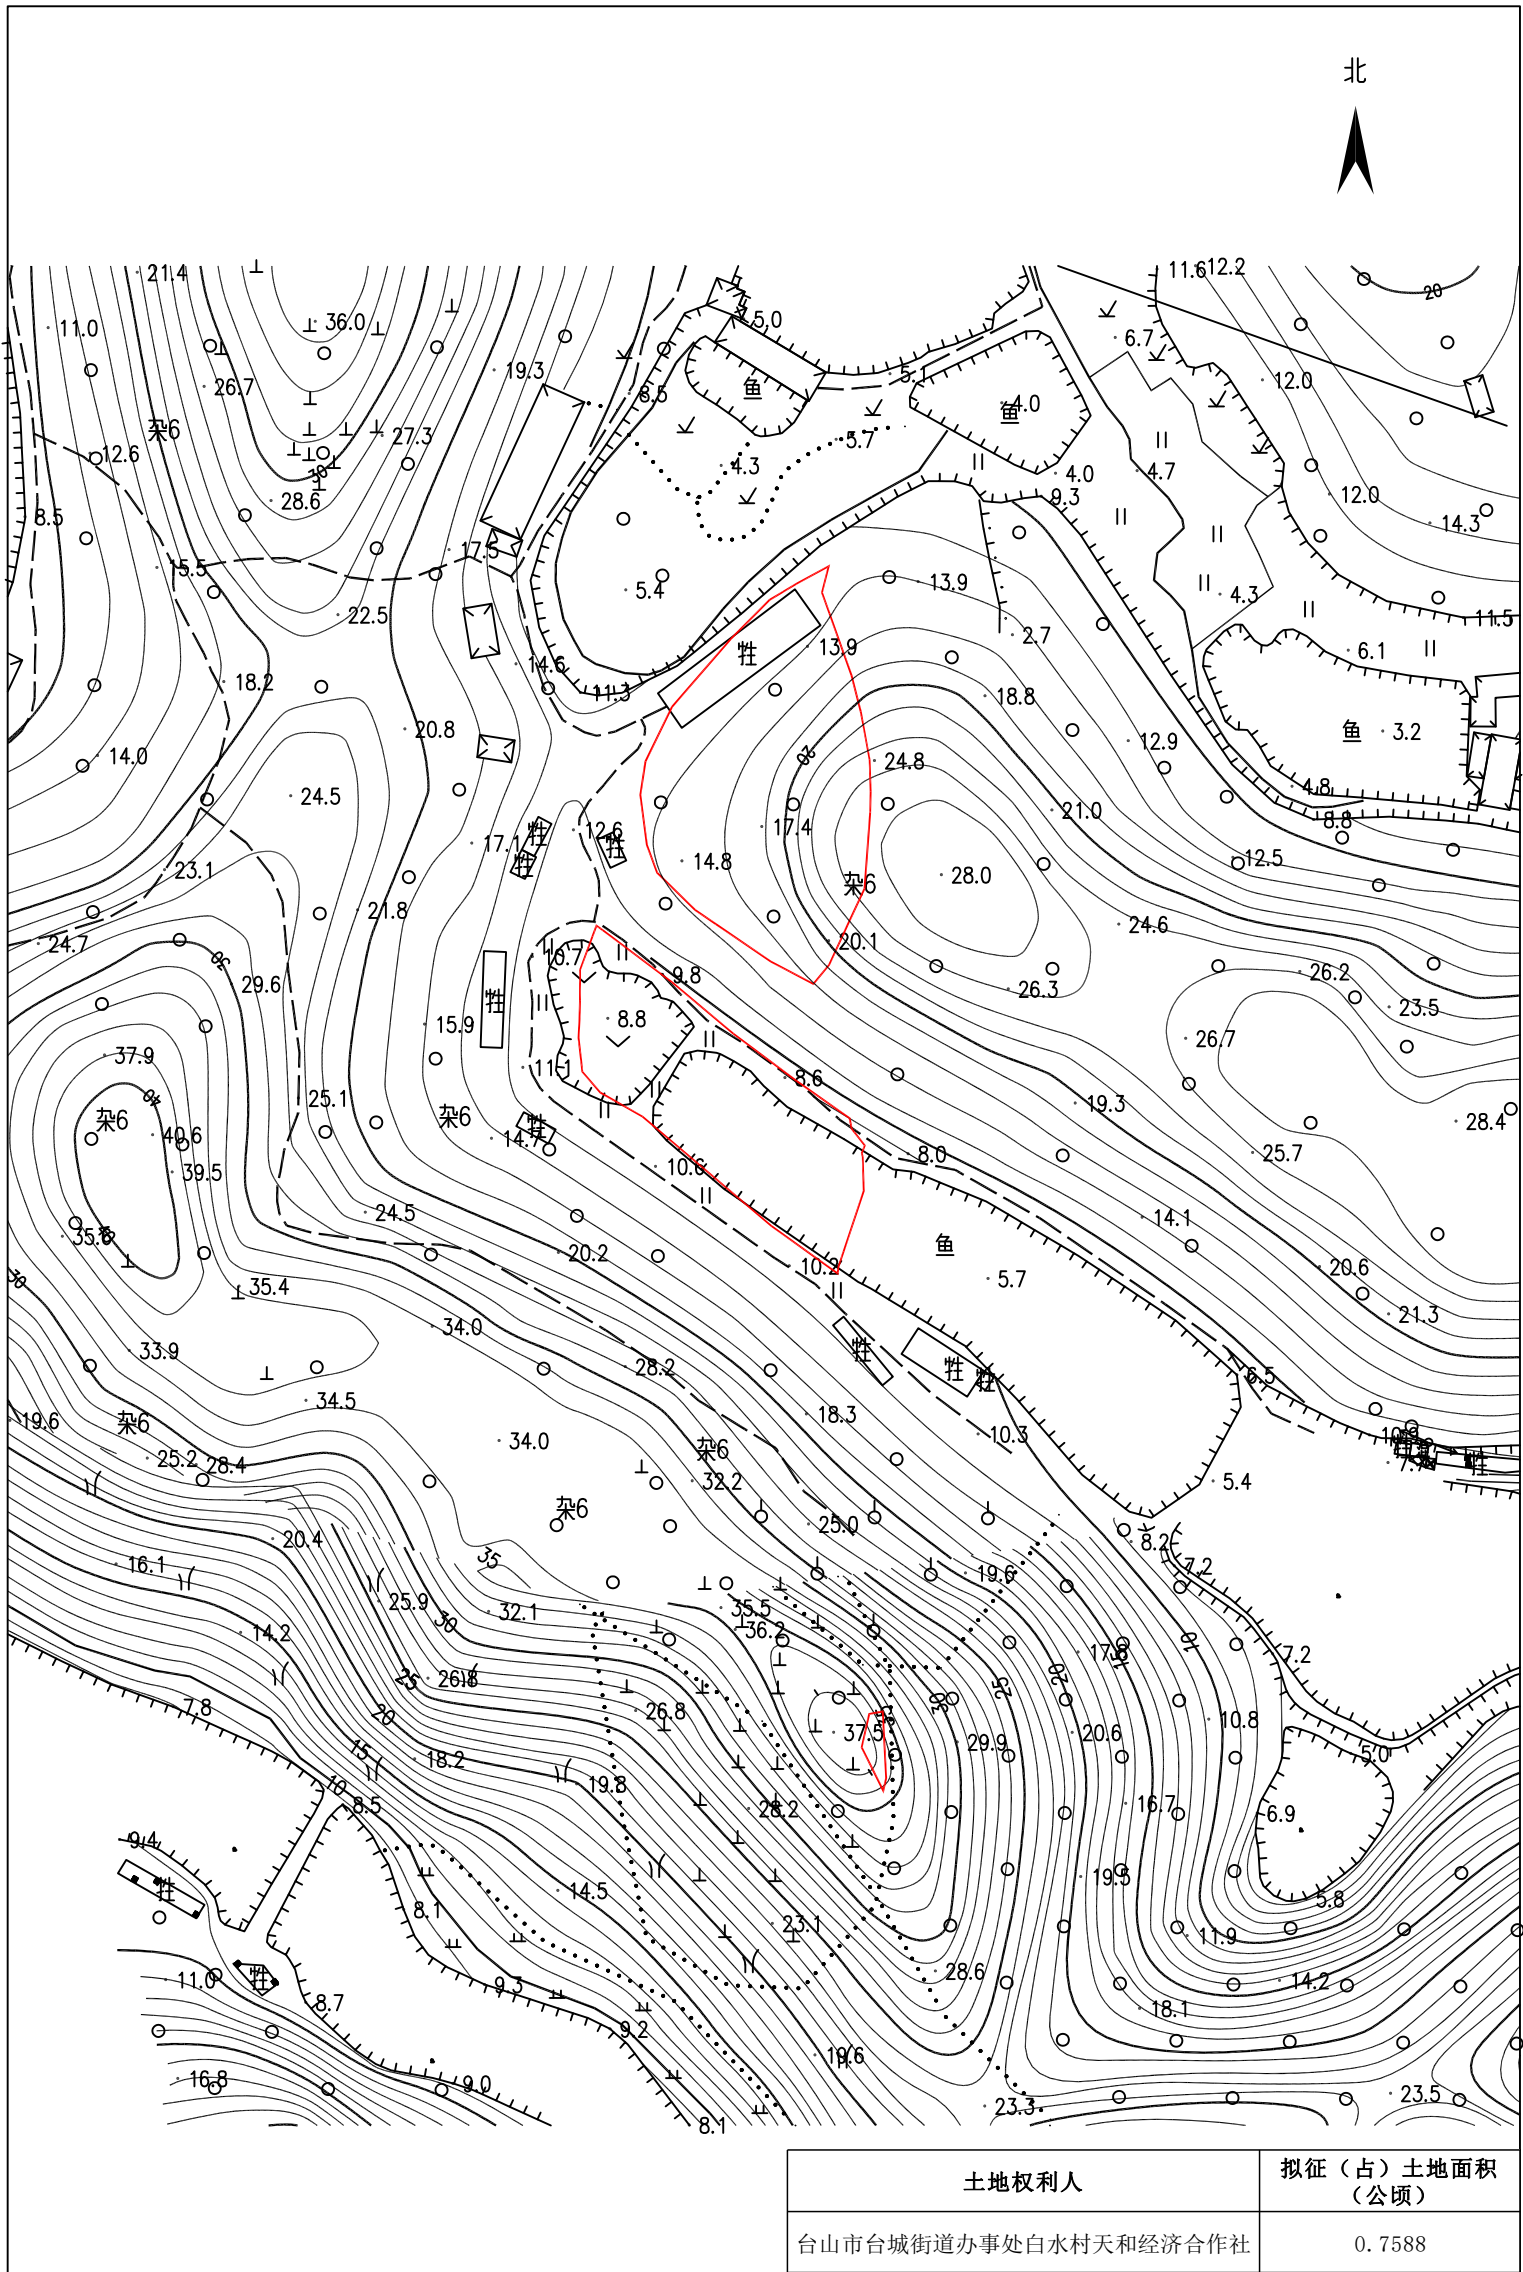

# 征收土地红线图

台自然征公告字（2022）79号

1:2000