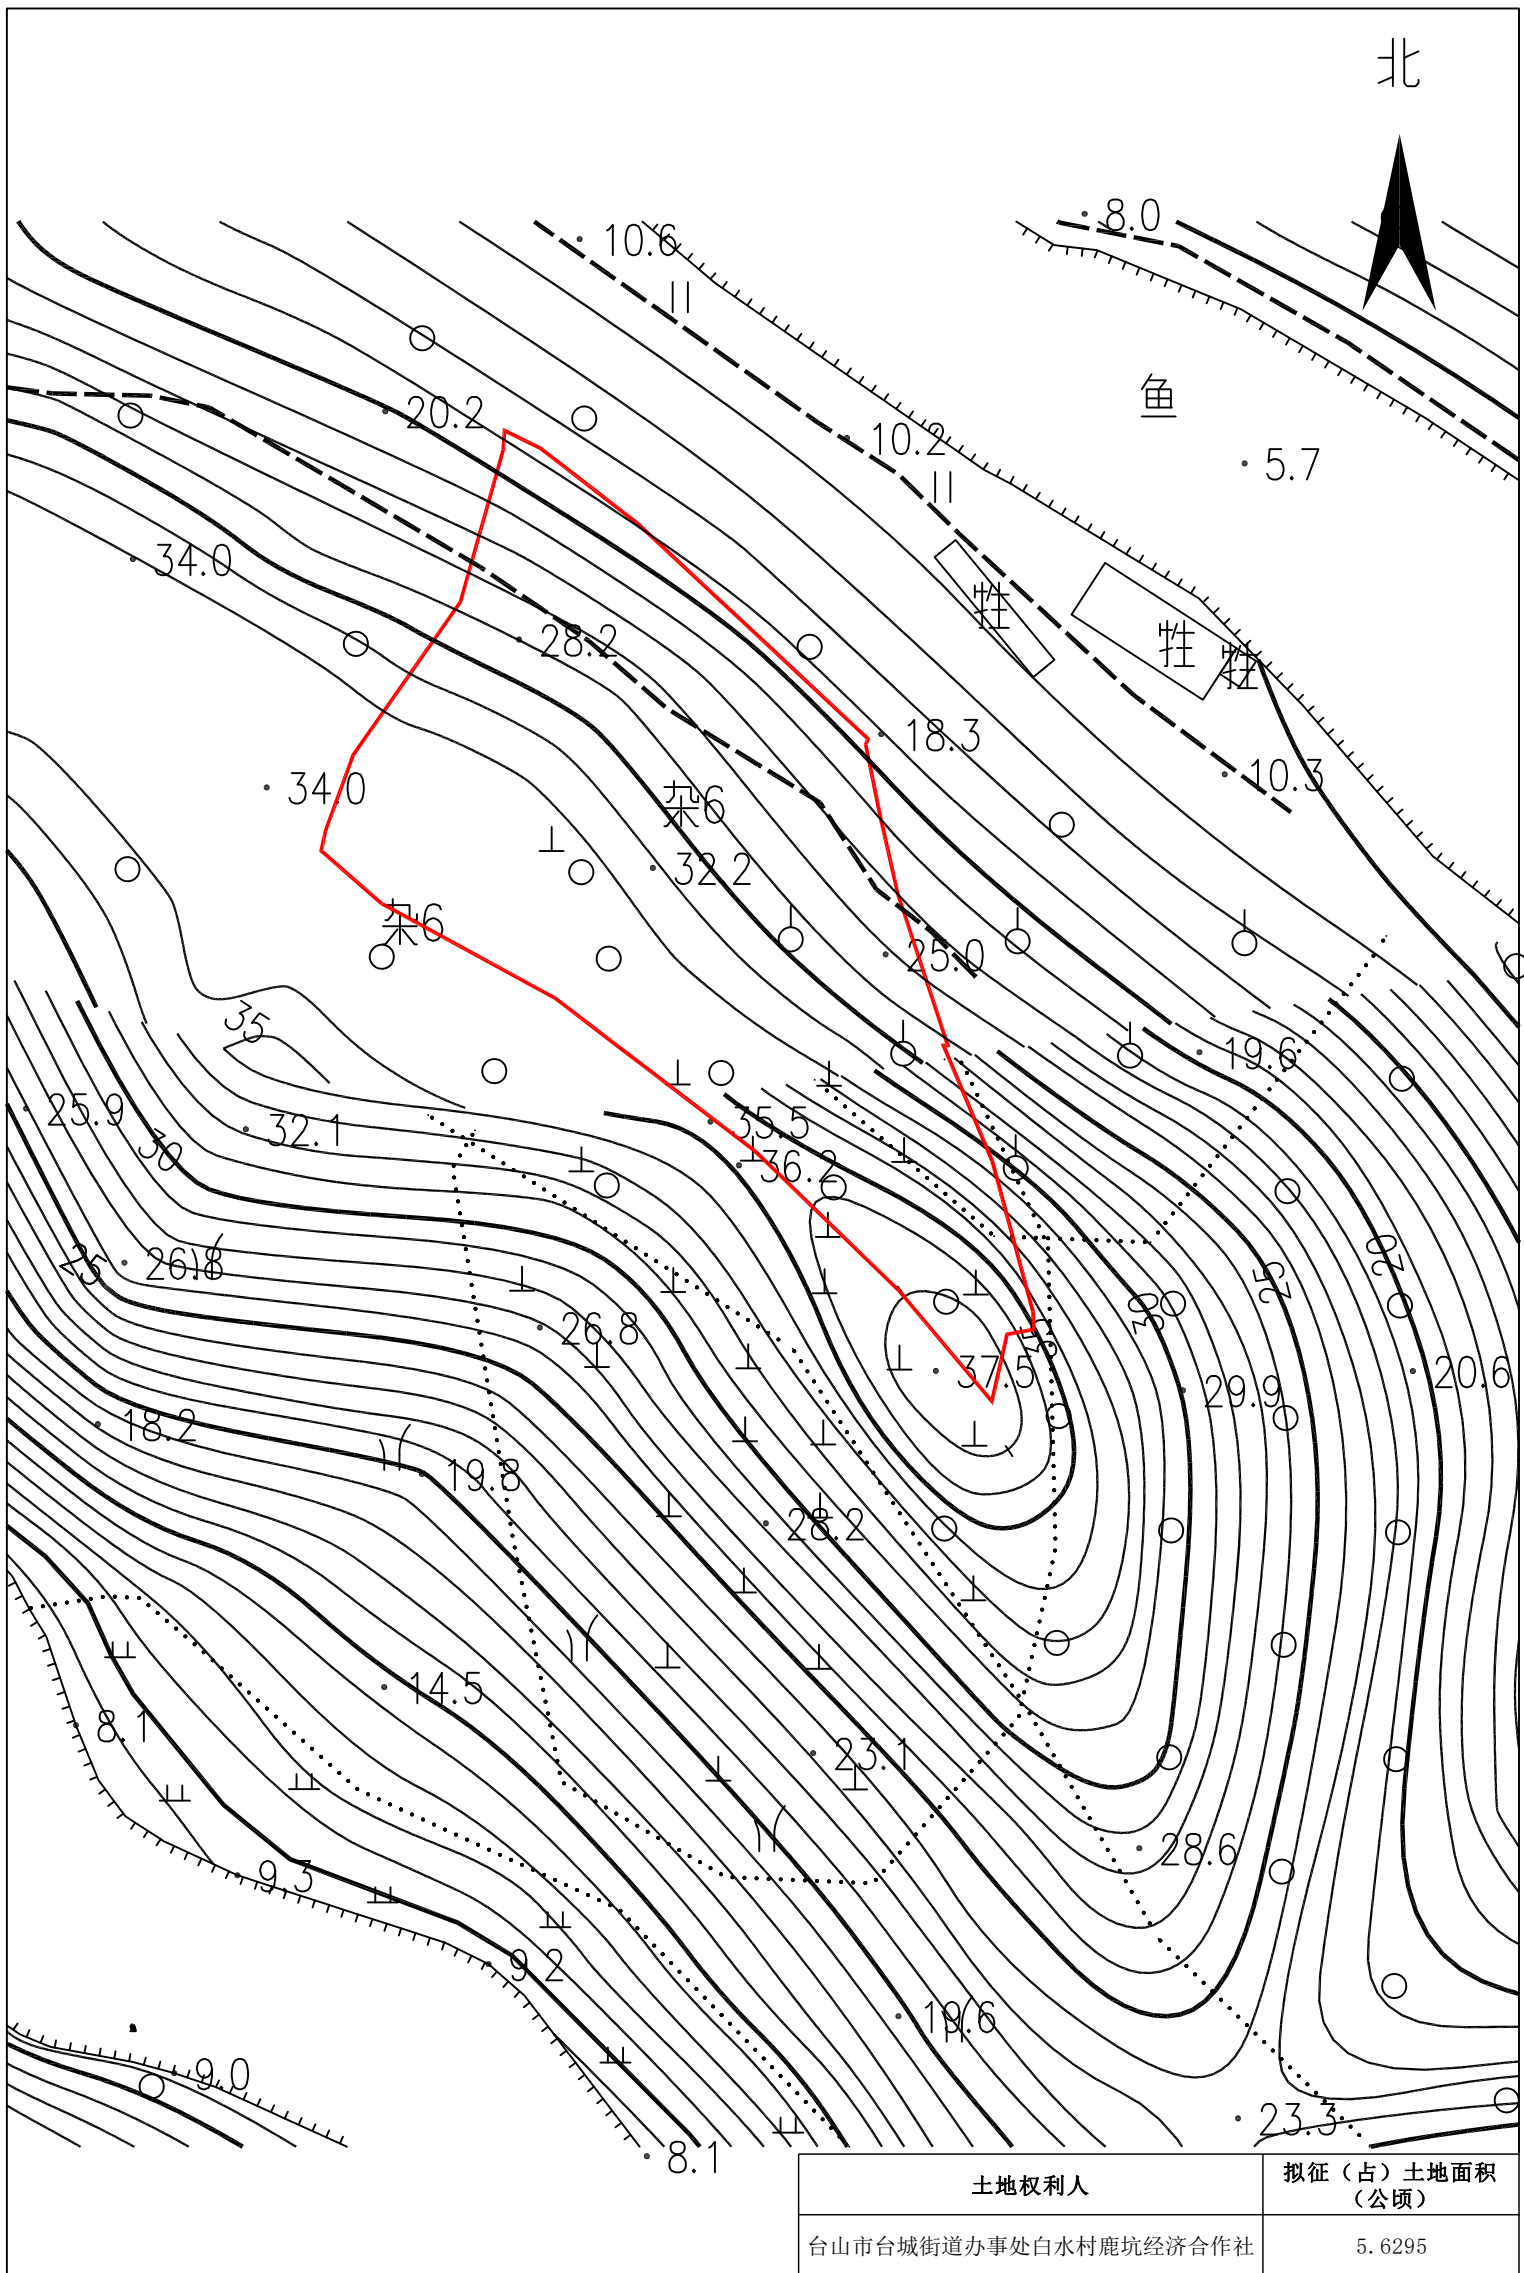

征收土地红线图

台自然征公告字〔2022〕78号-3

1:1000