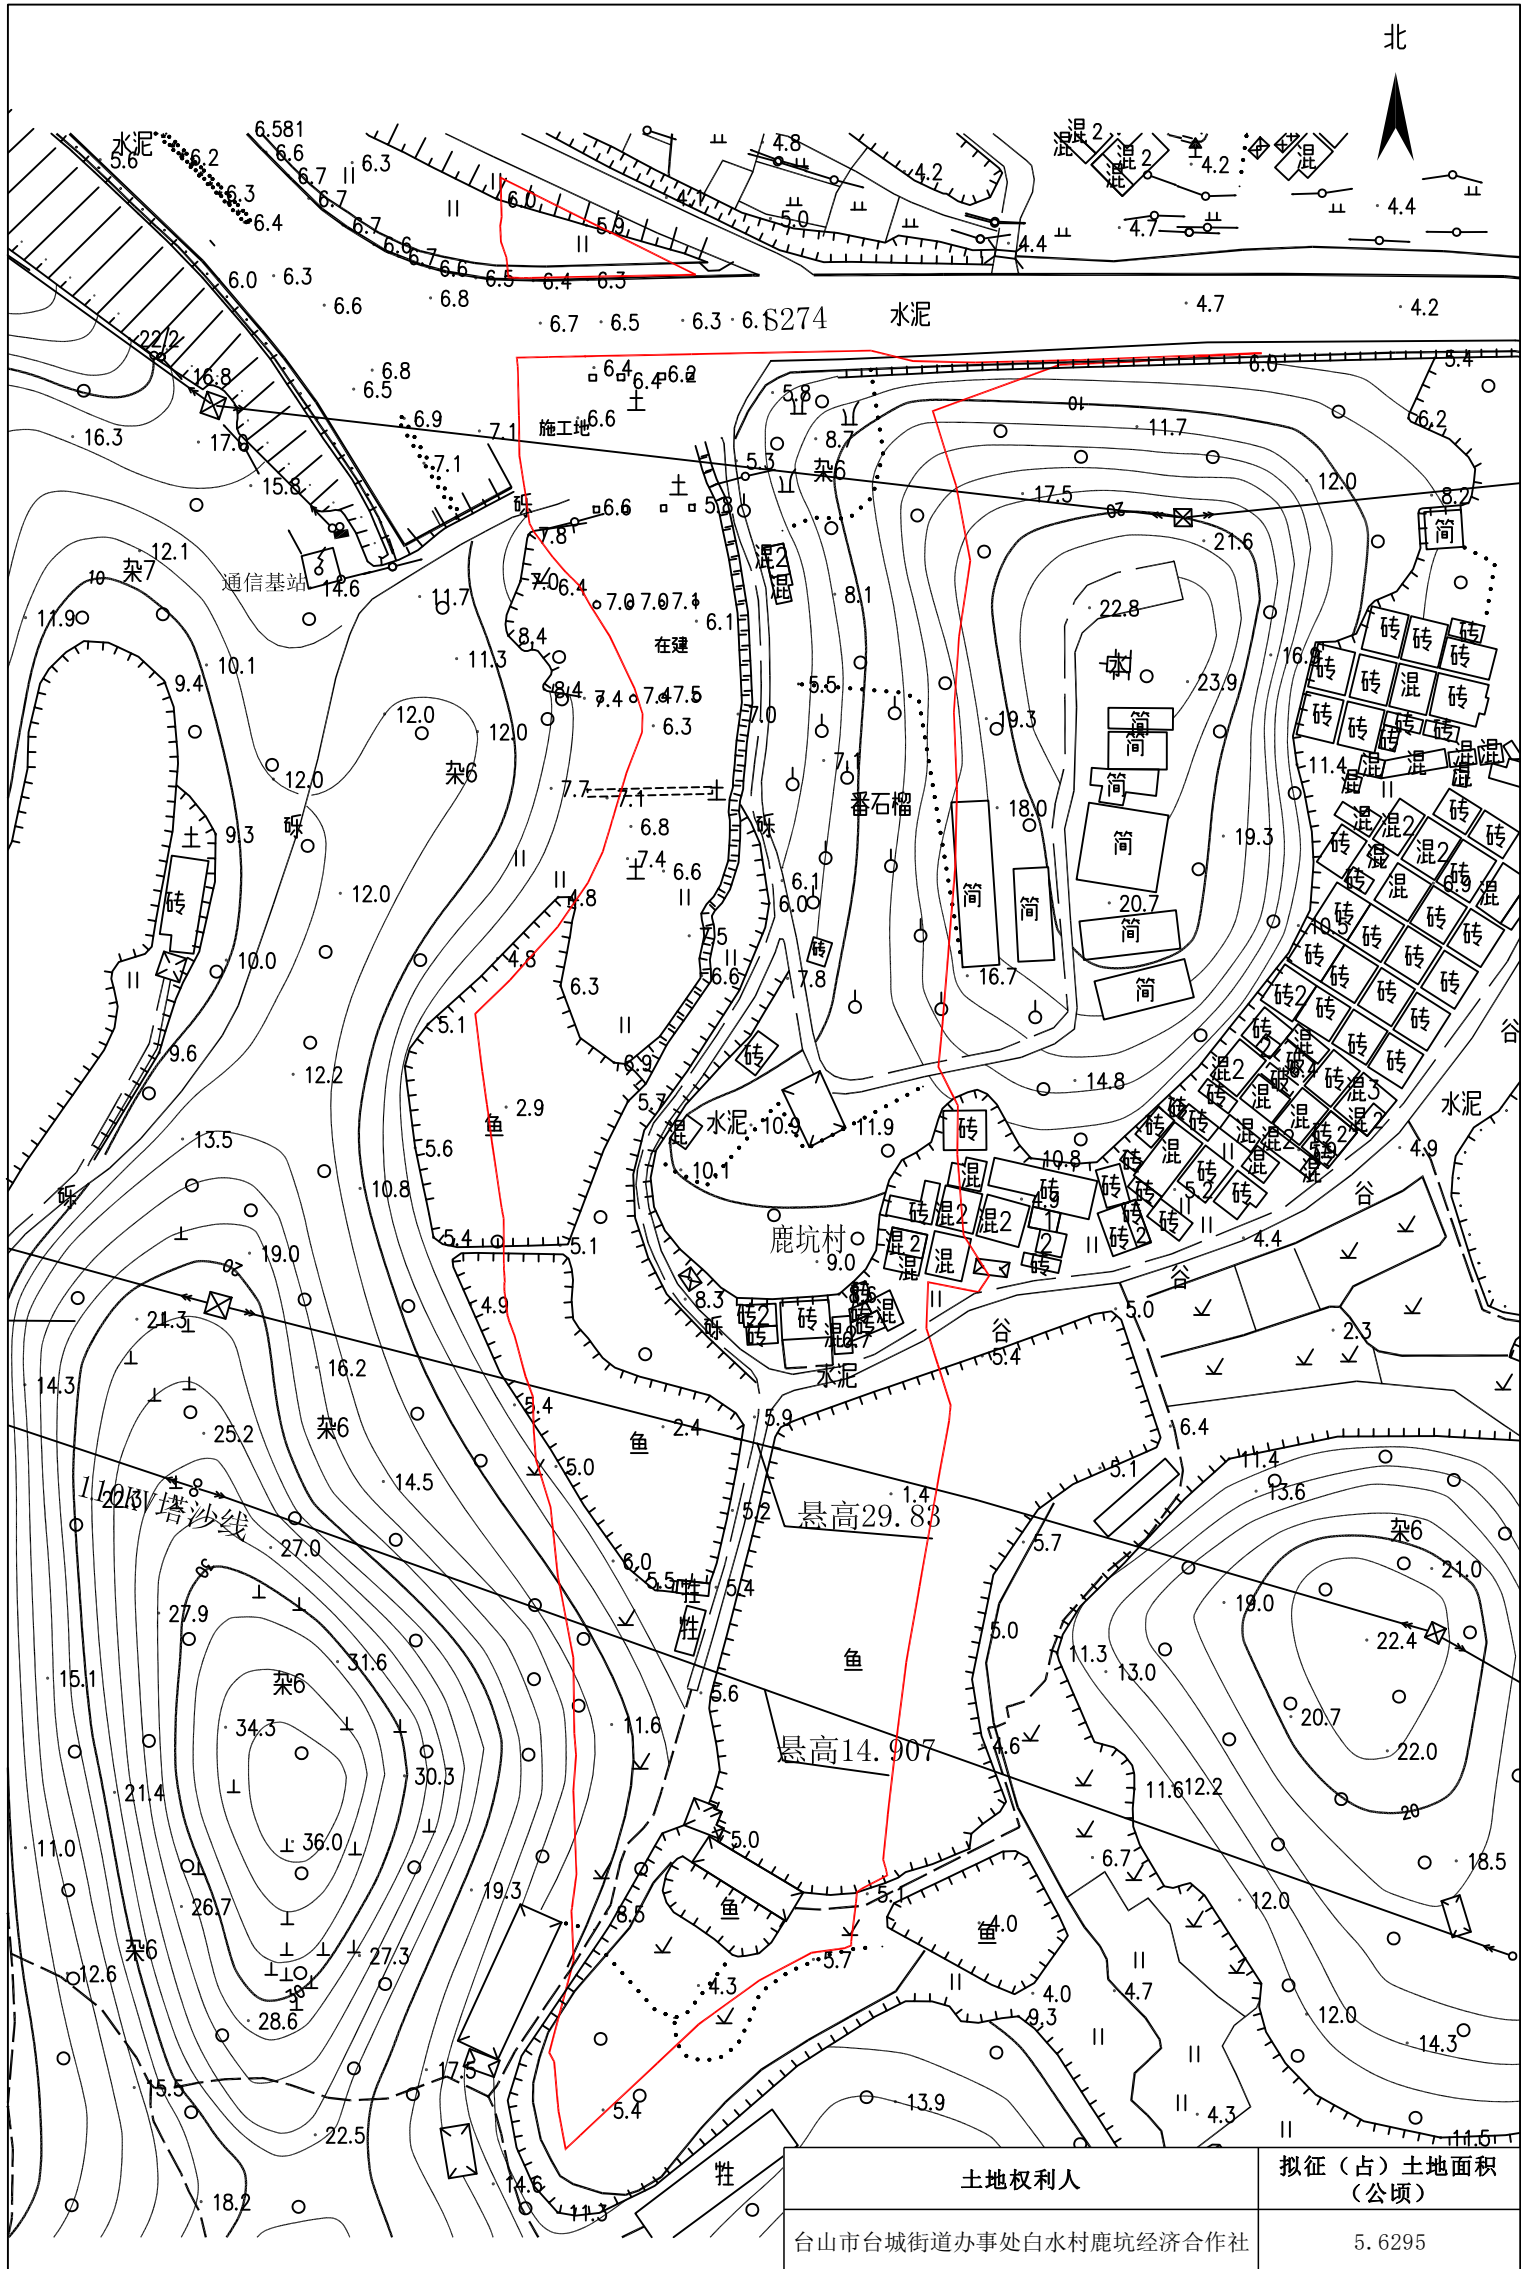

征收土地红线图

台自然征公告字〔2022〕78号-2

1:2000