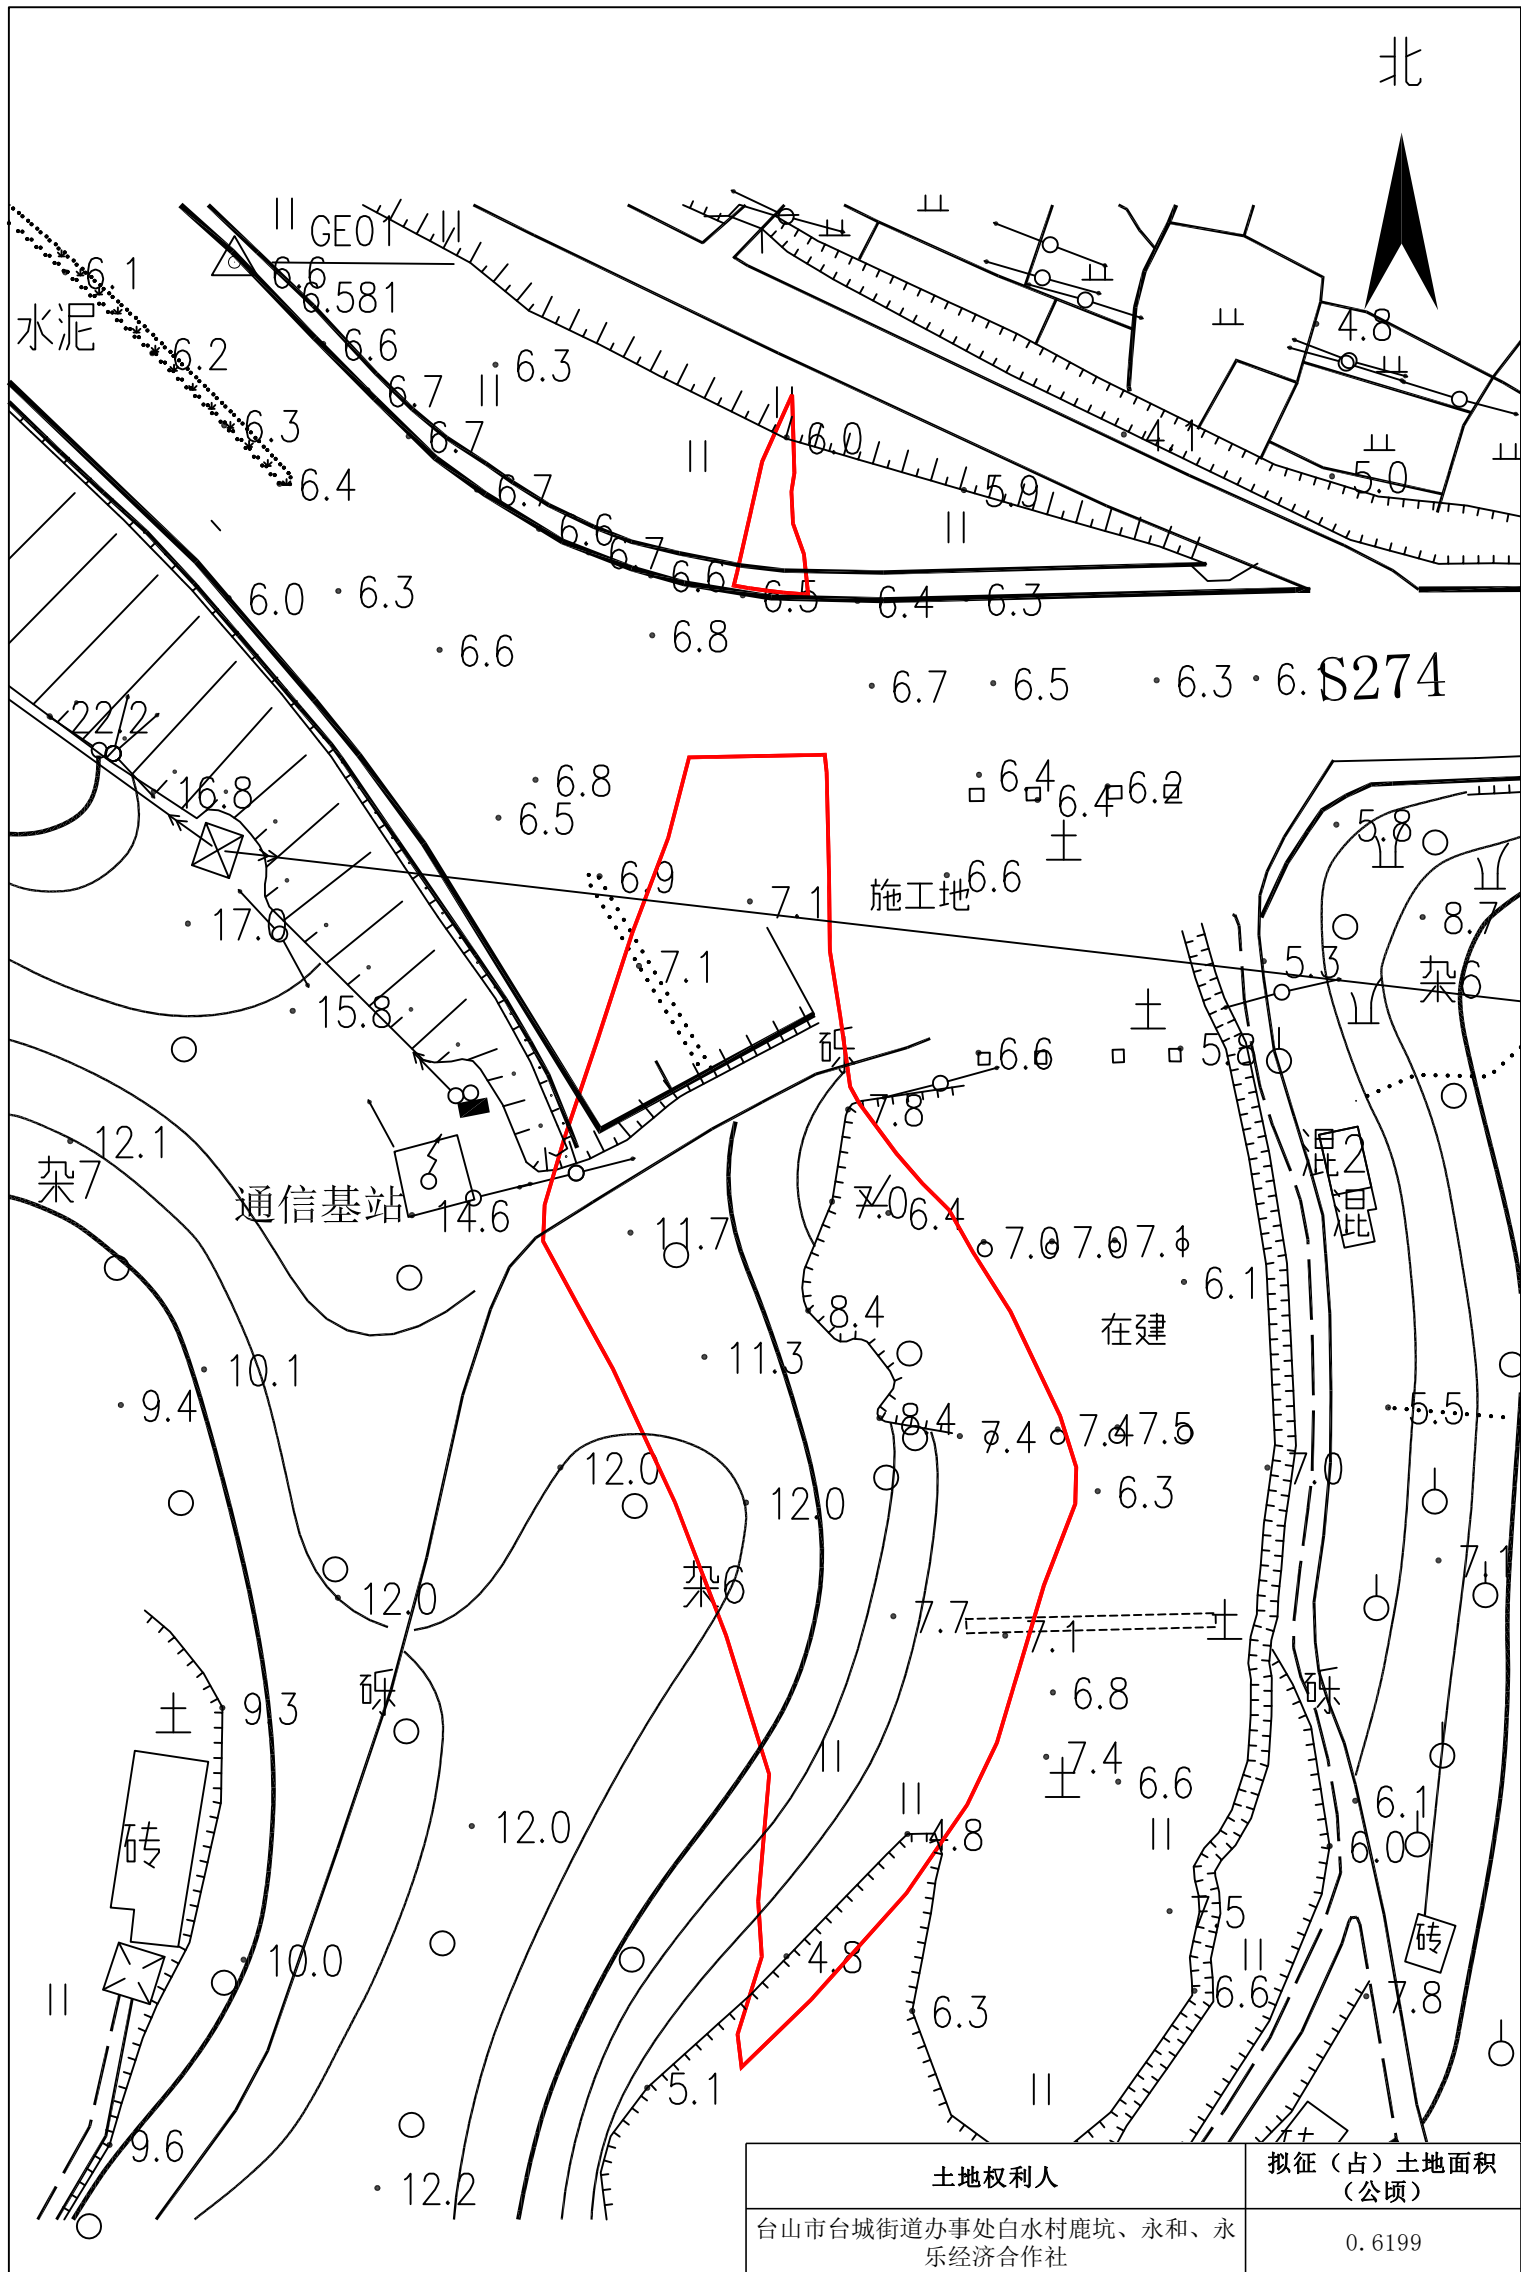

征收土地红线图

台自然征公告字（2022）77号

1:1000