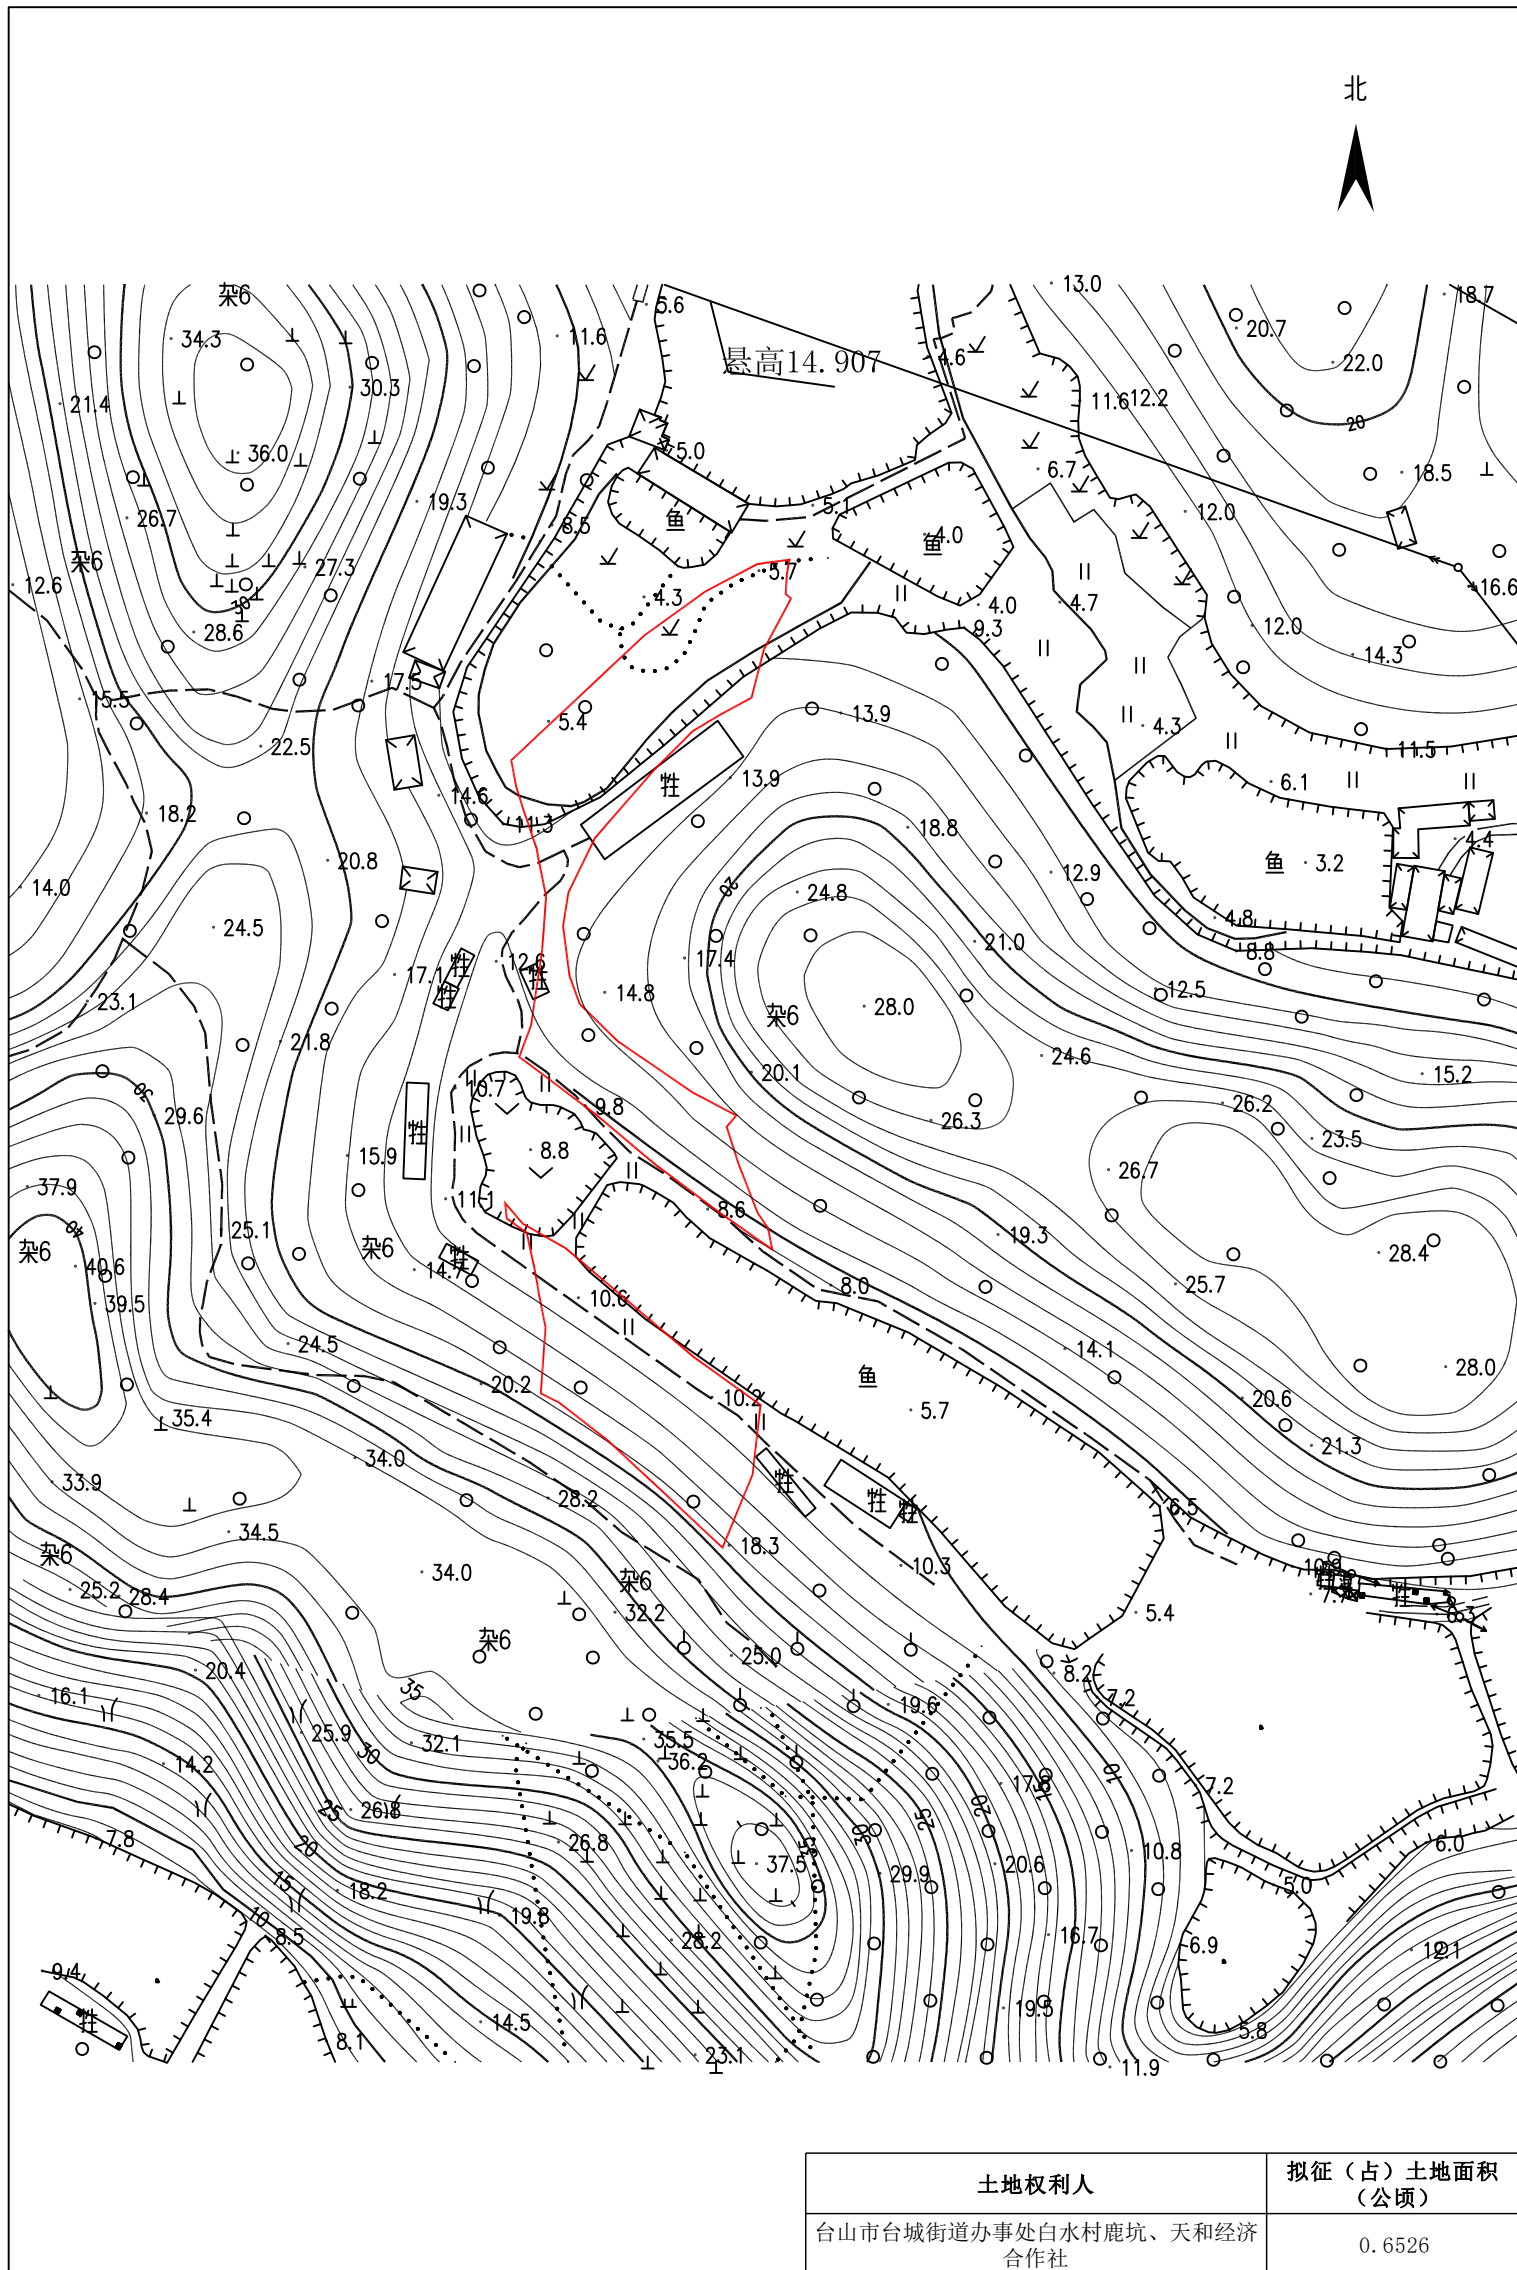

# 征收土地红线图

台自然征公告字〔2022〕76号

1:2000