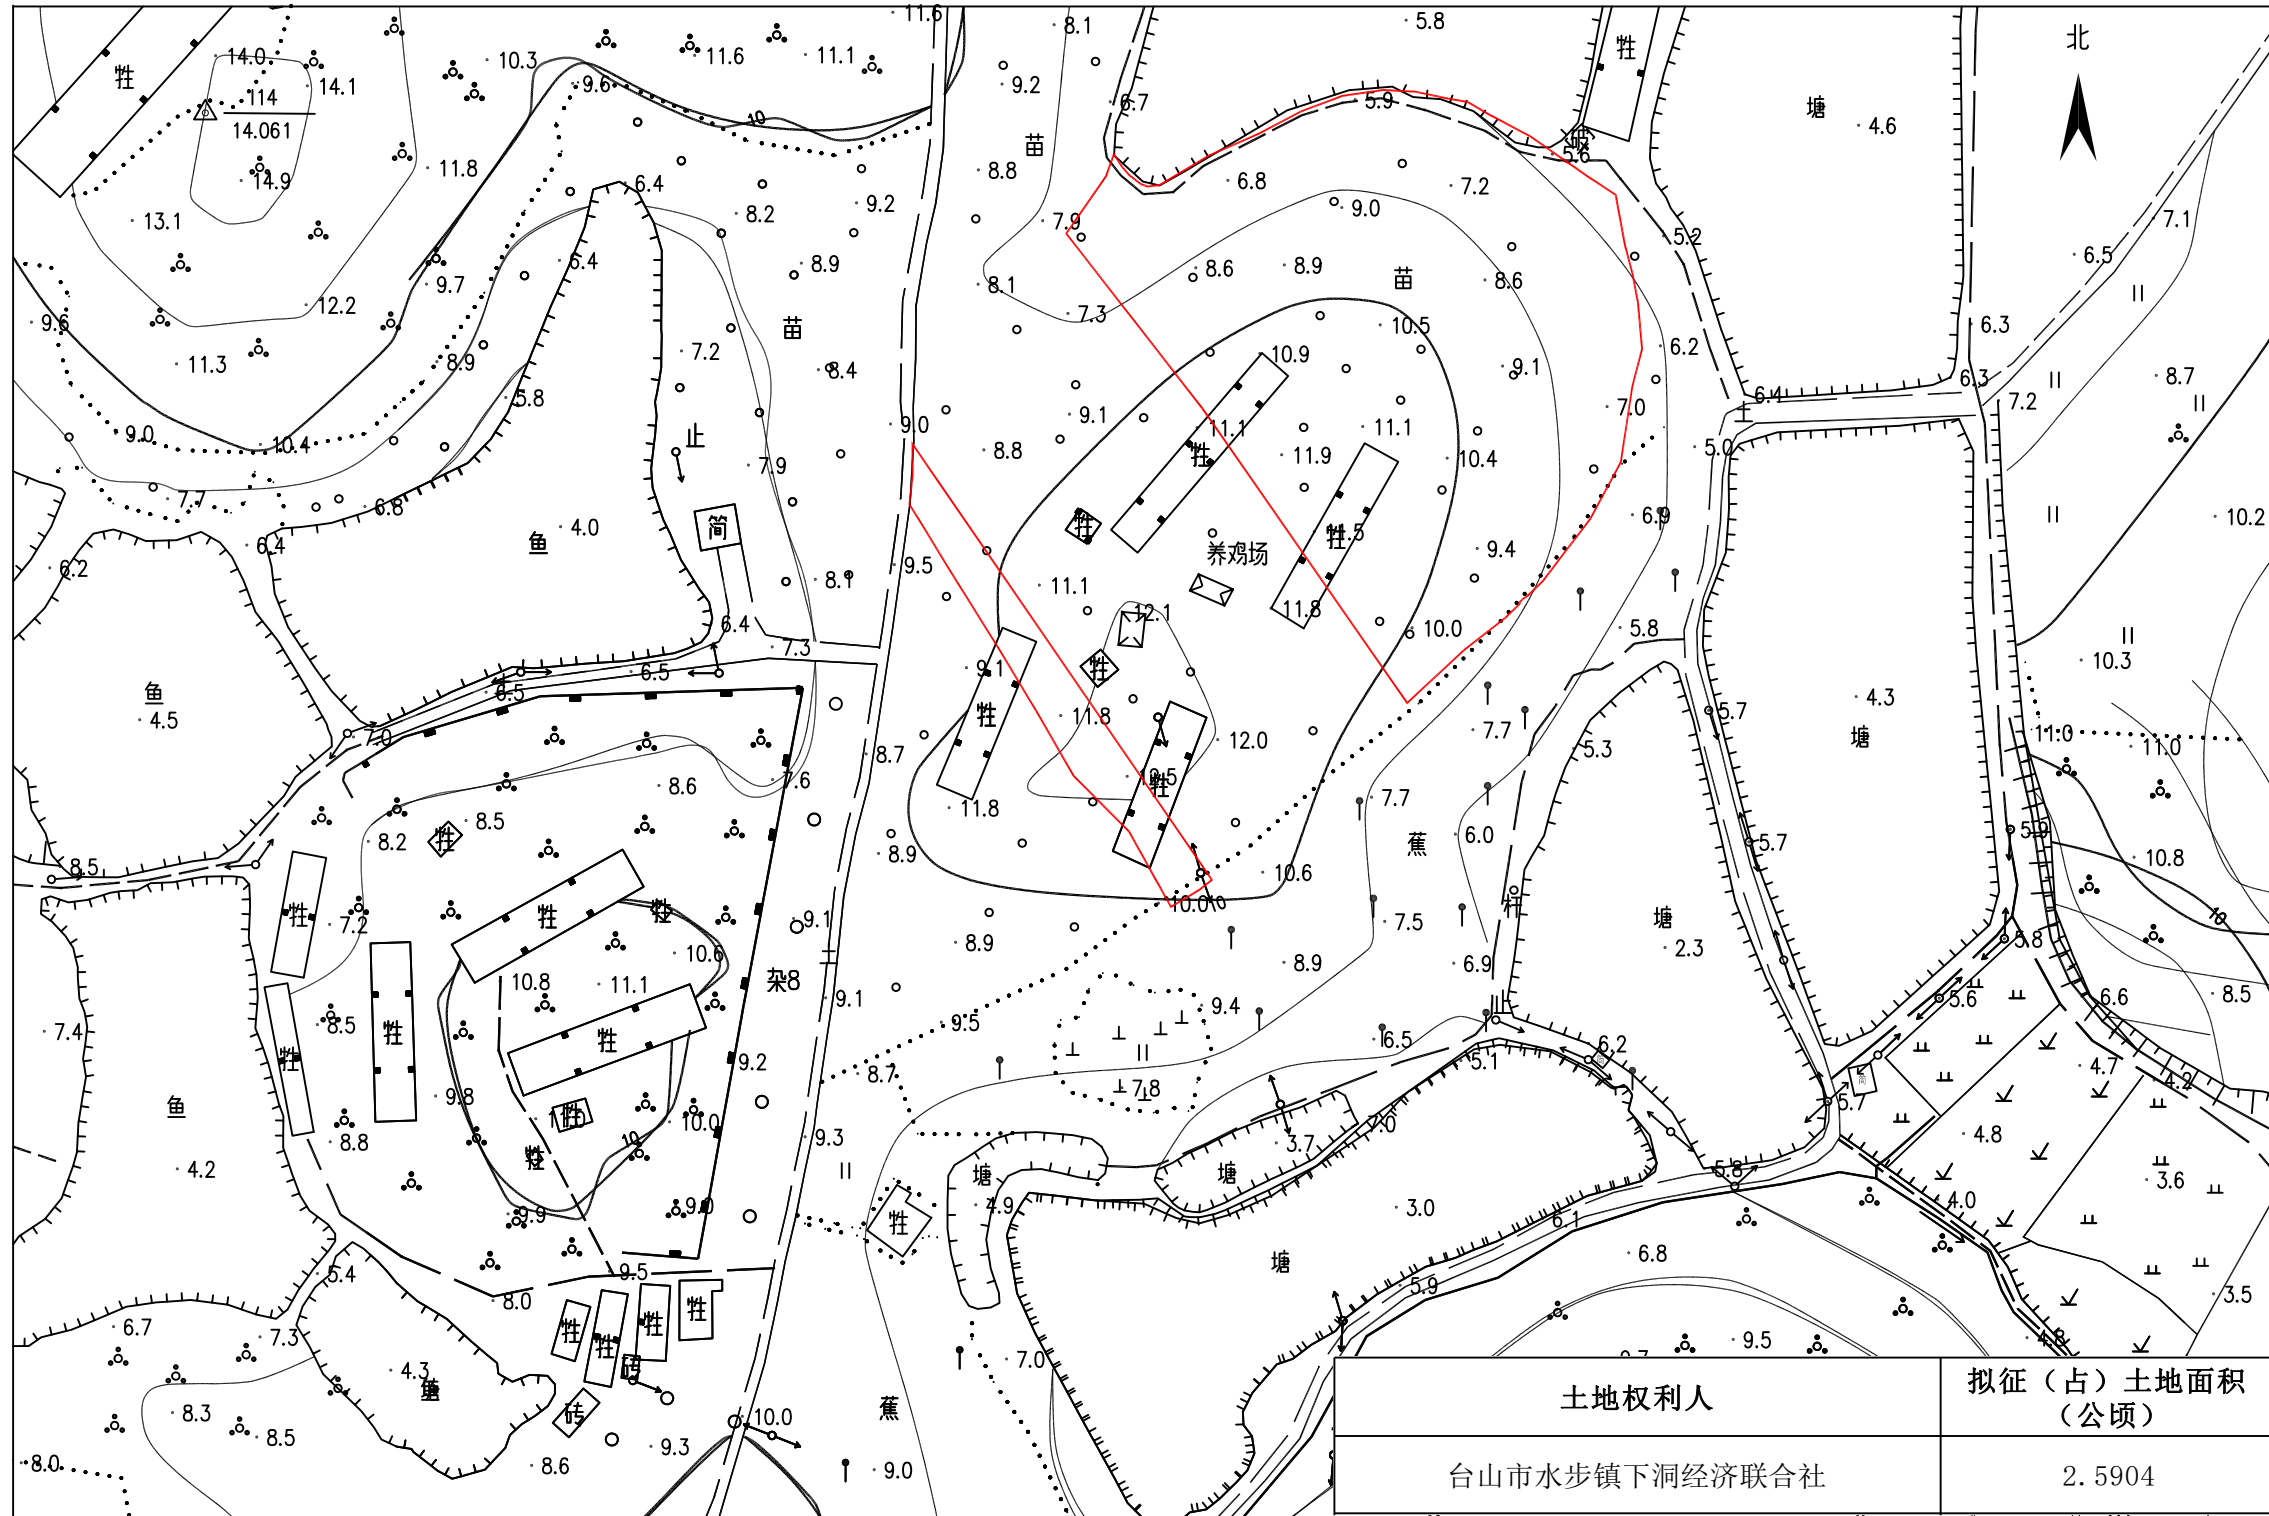

征收土地红线图

台自然征公告字〔2022〕74号-2

1:2000