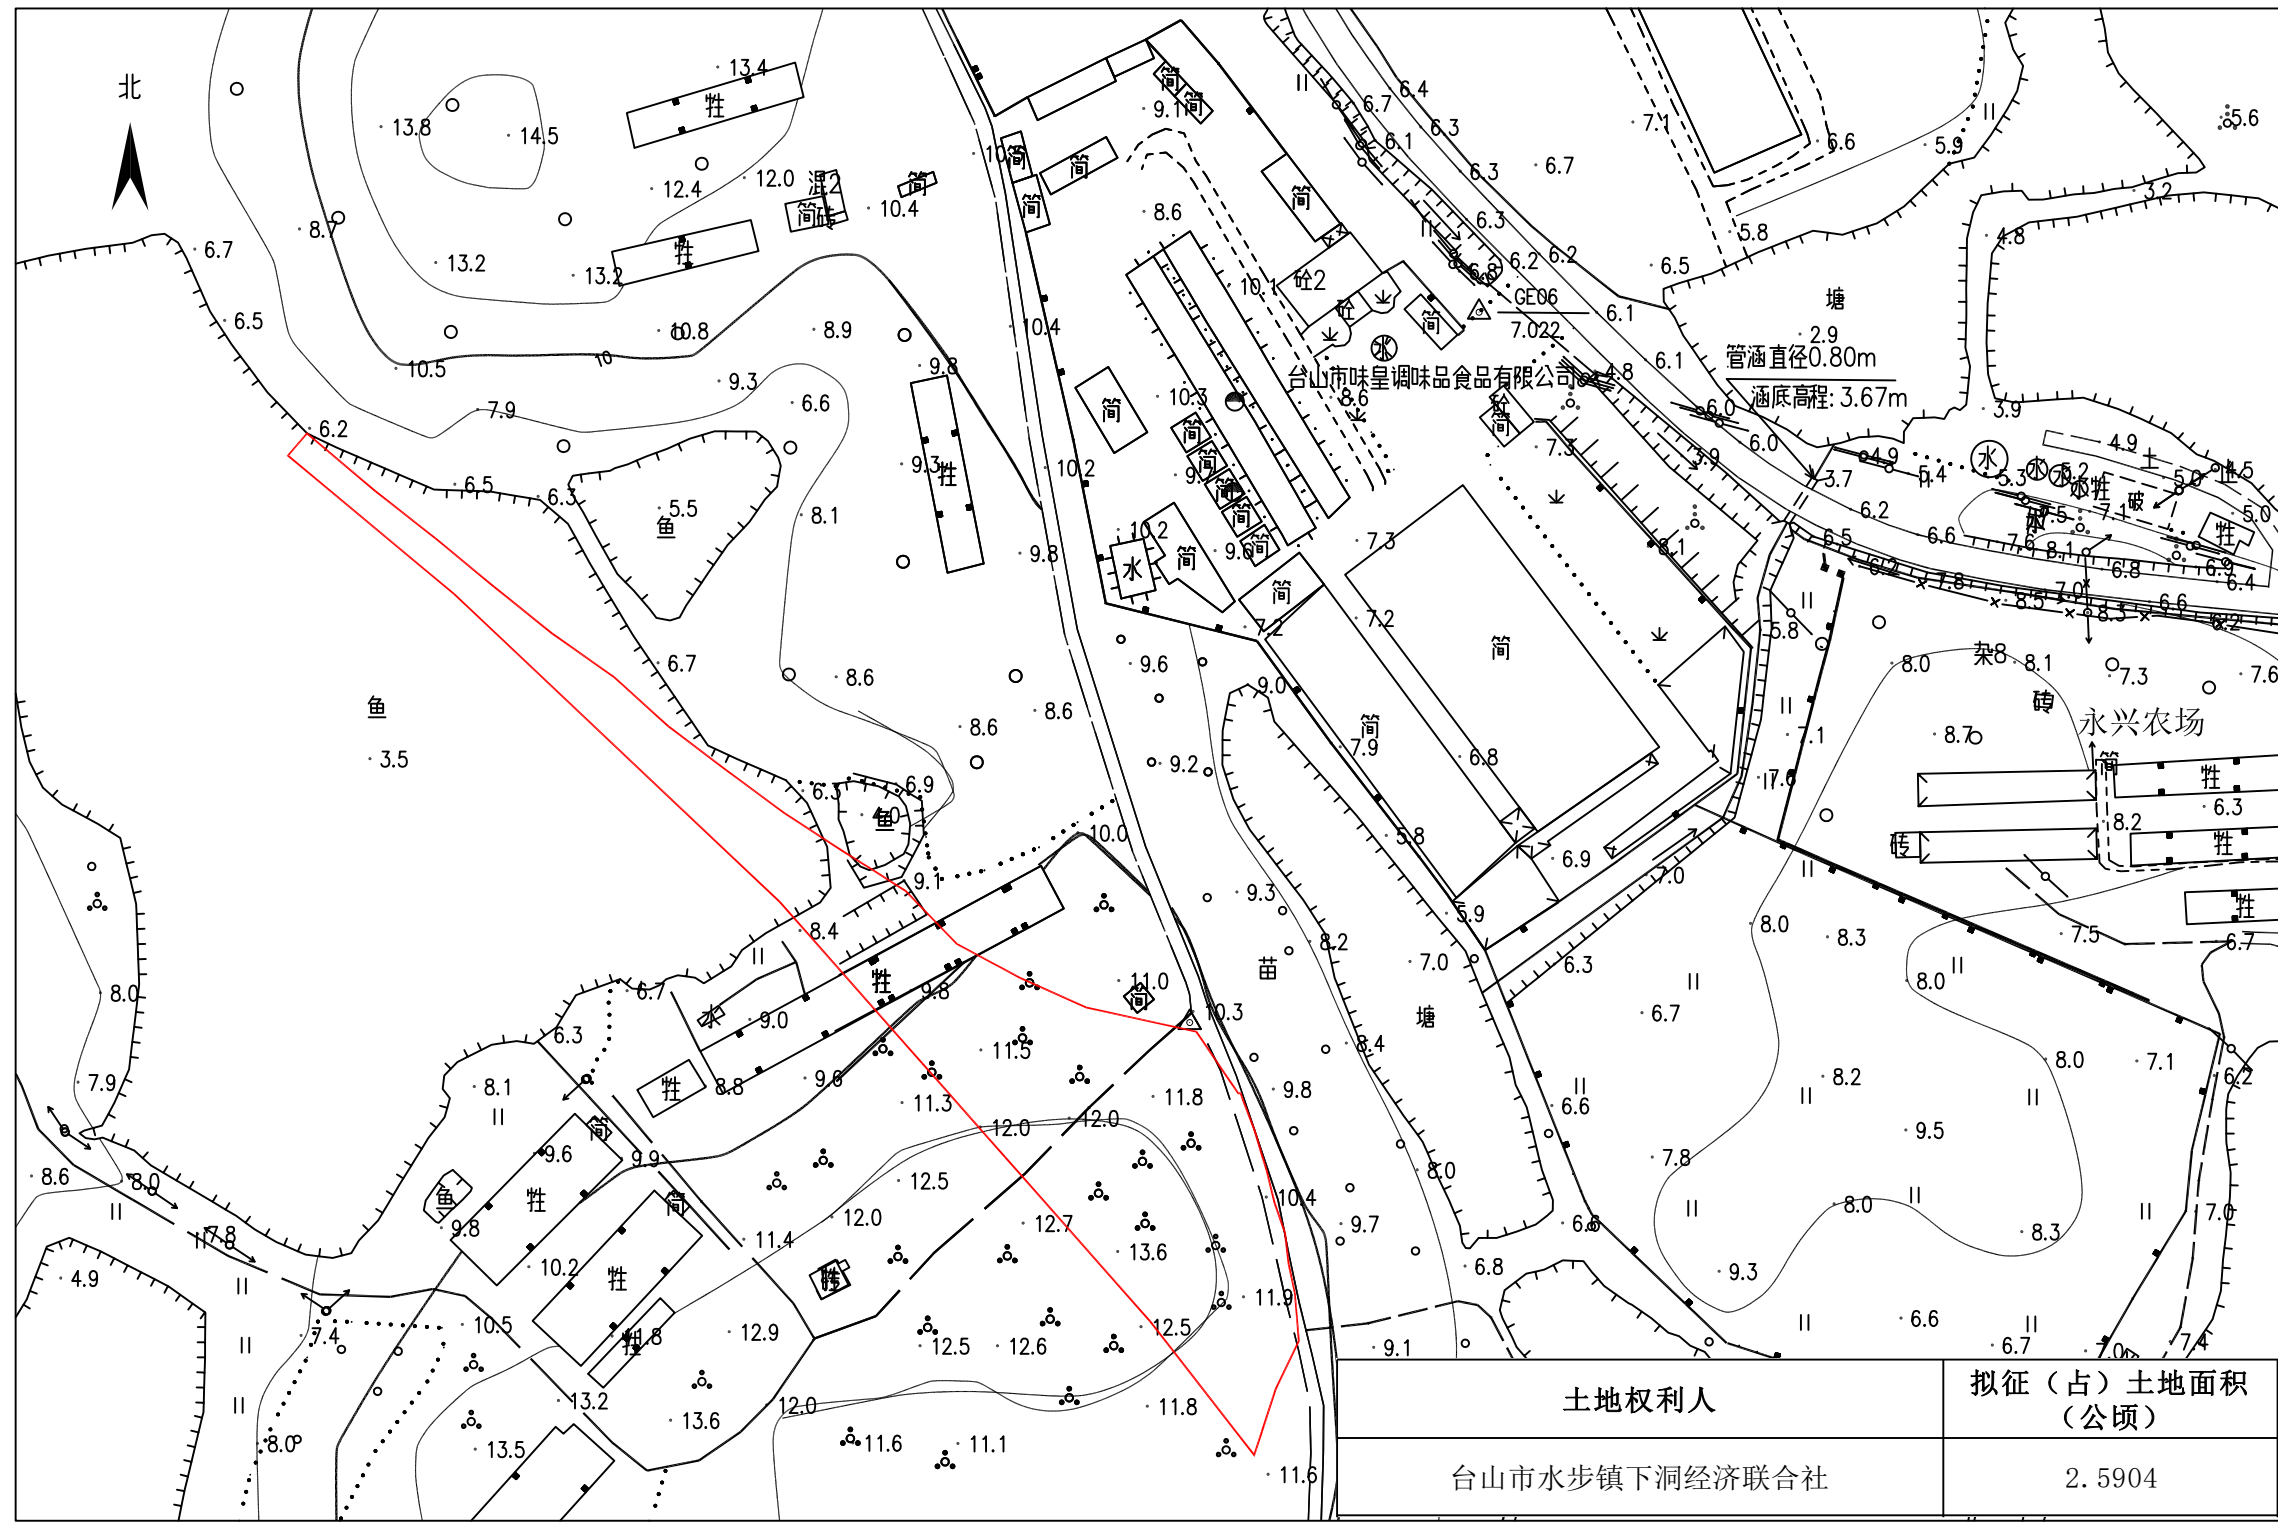

征收土地红线图

台自然征公告字〔2022〕74号-1

1:2000