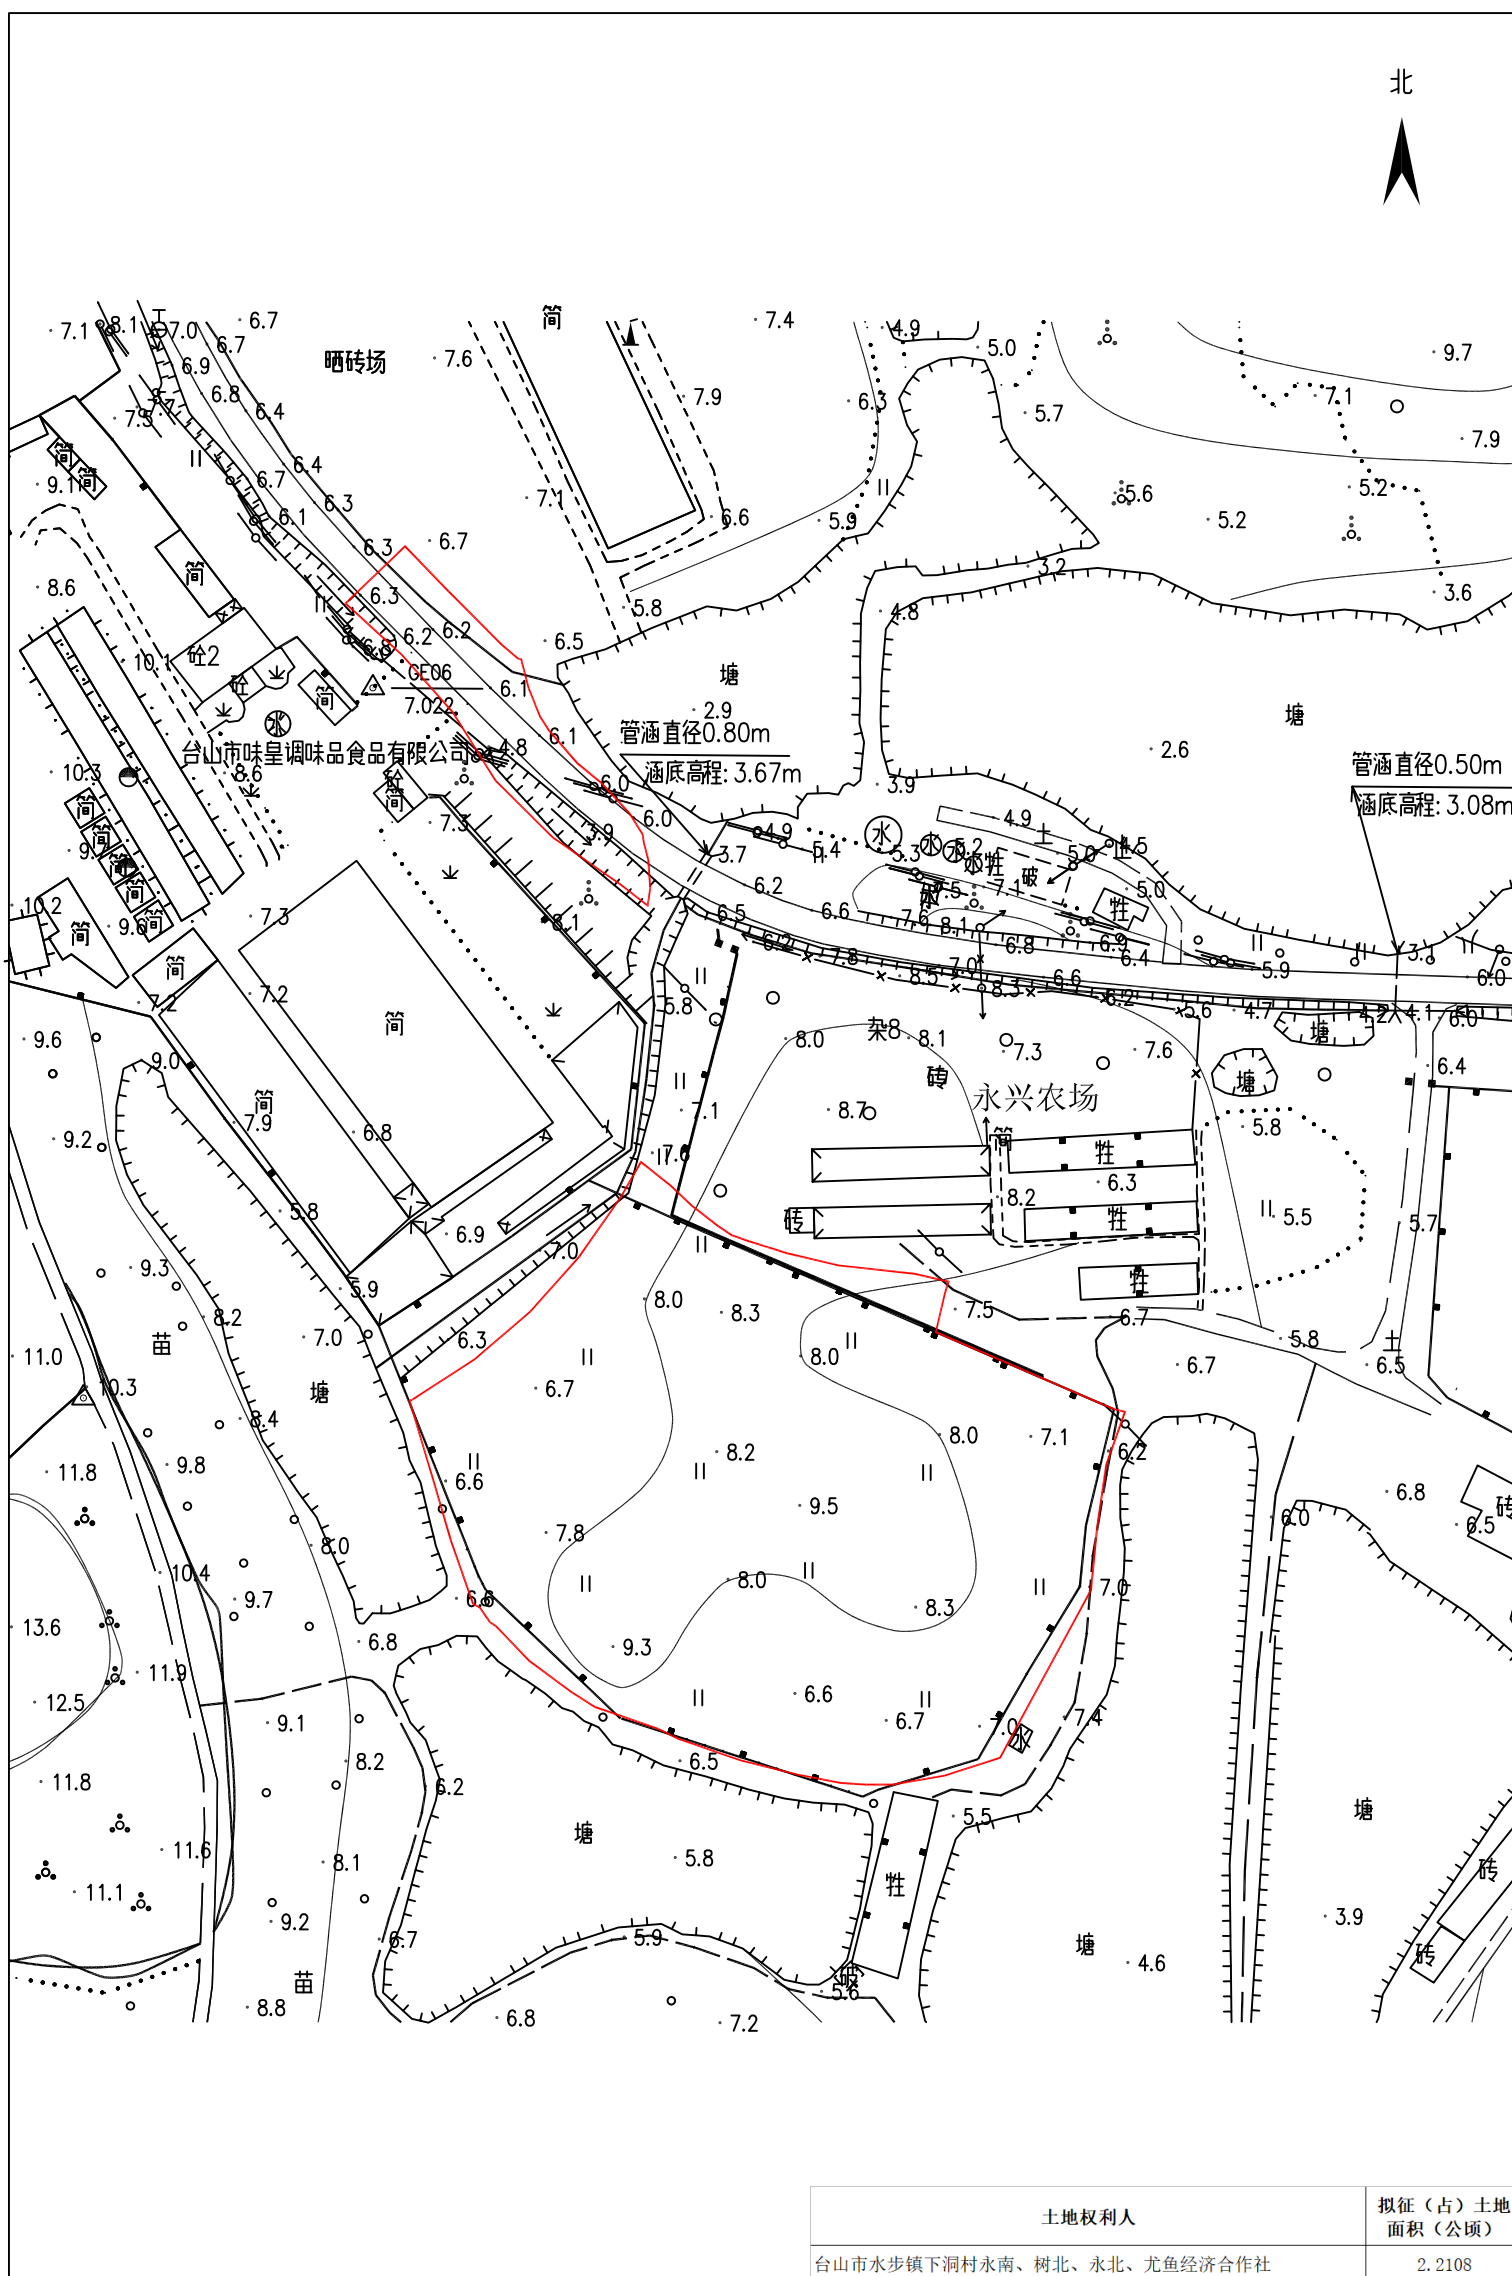

征收土地红线图

台自然征公告字（2022）72号

1:2000