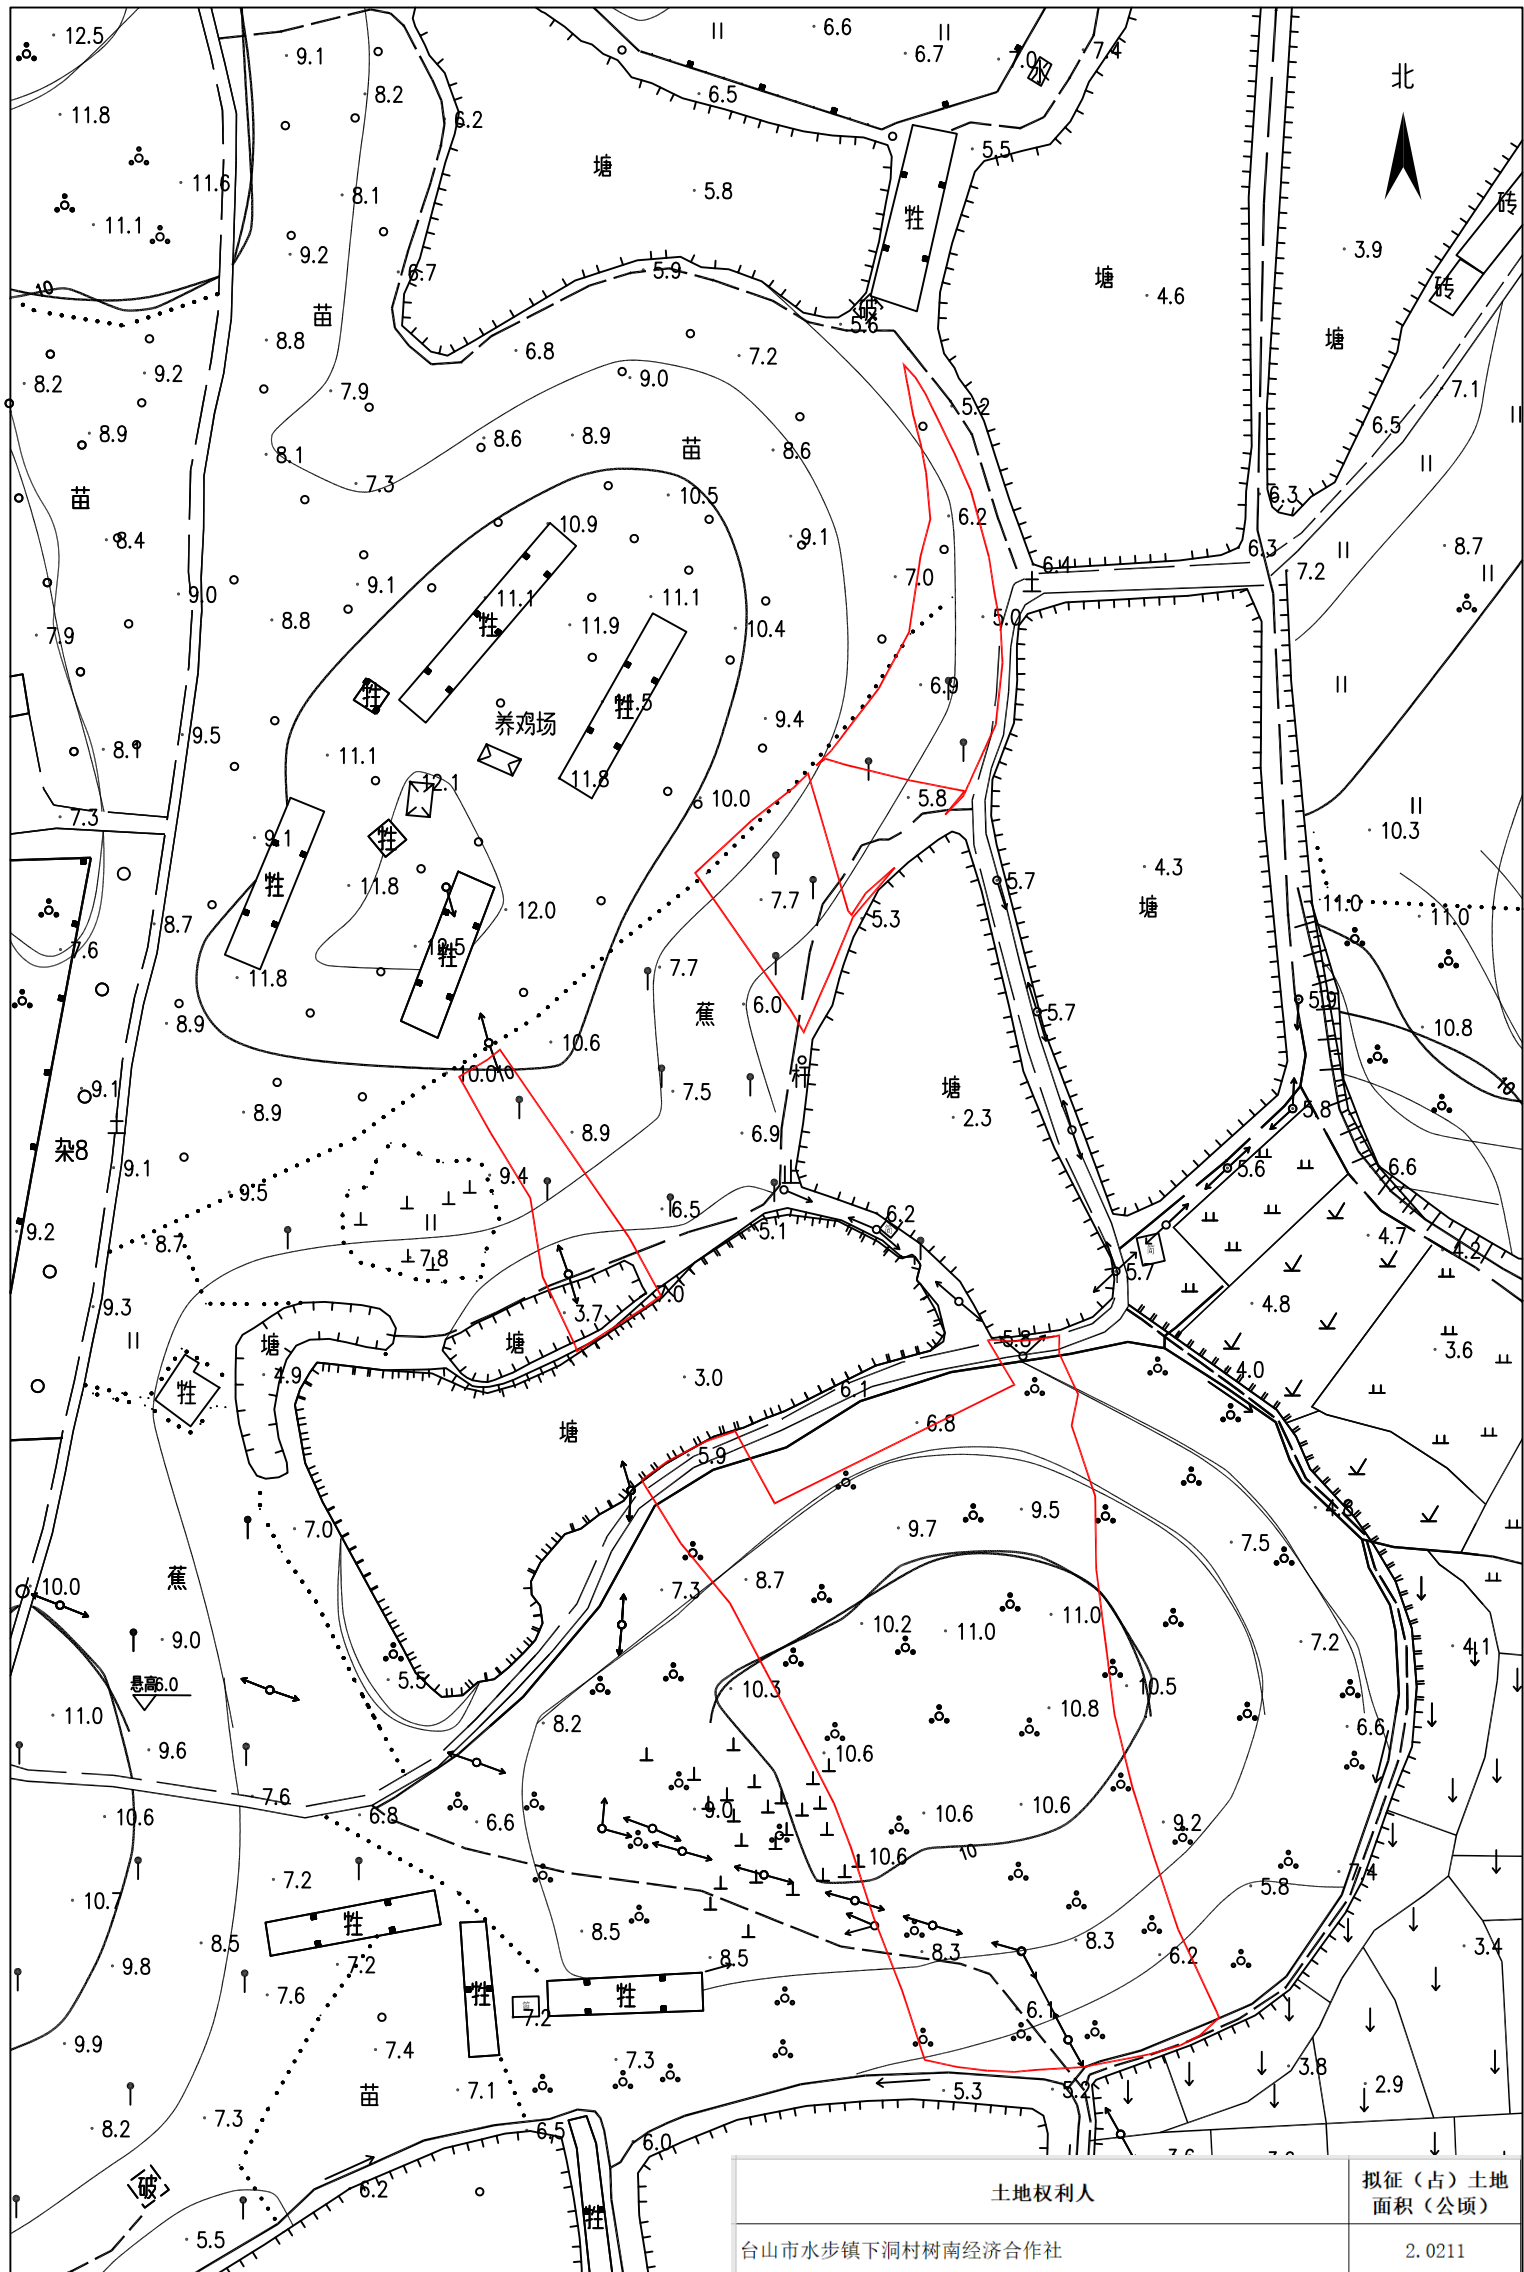

征收土地红线图

台自然征公告字〔2022〕71号

1:2000