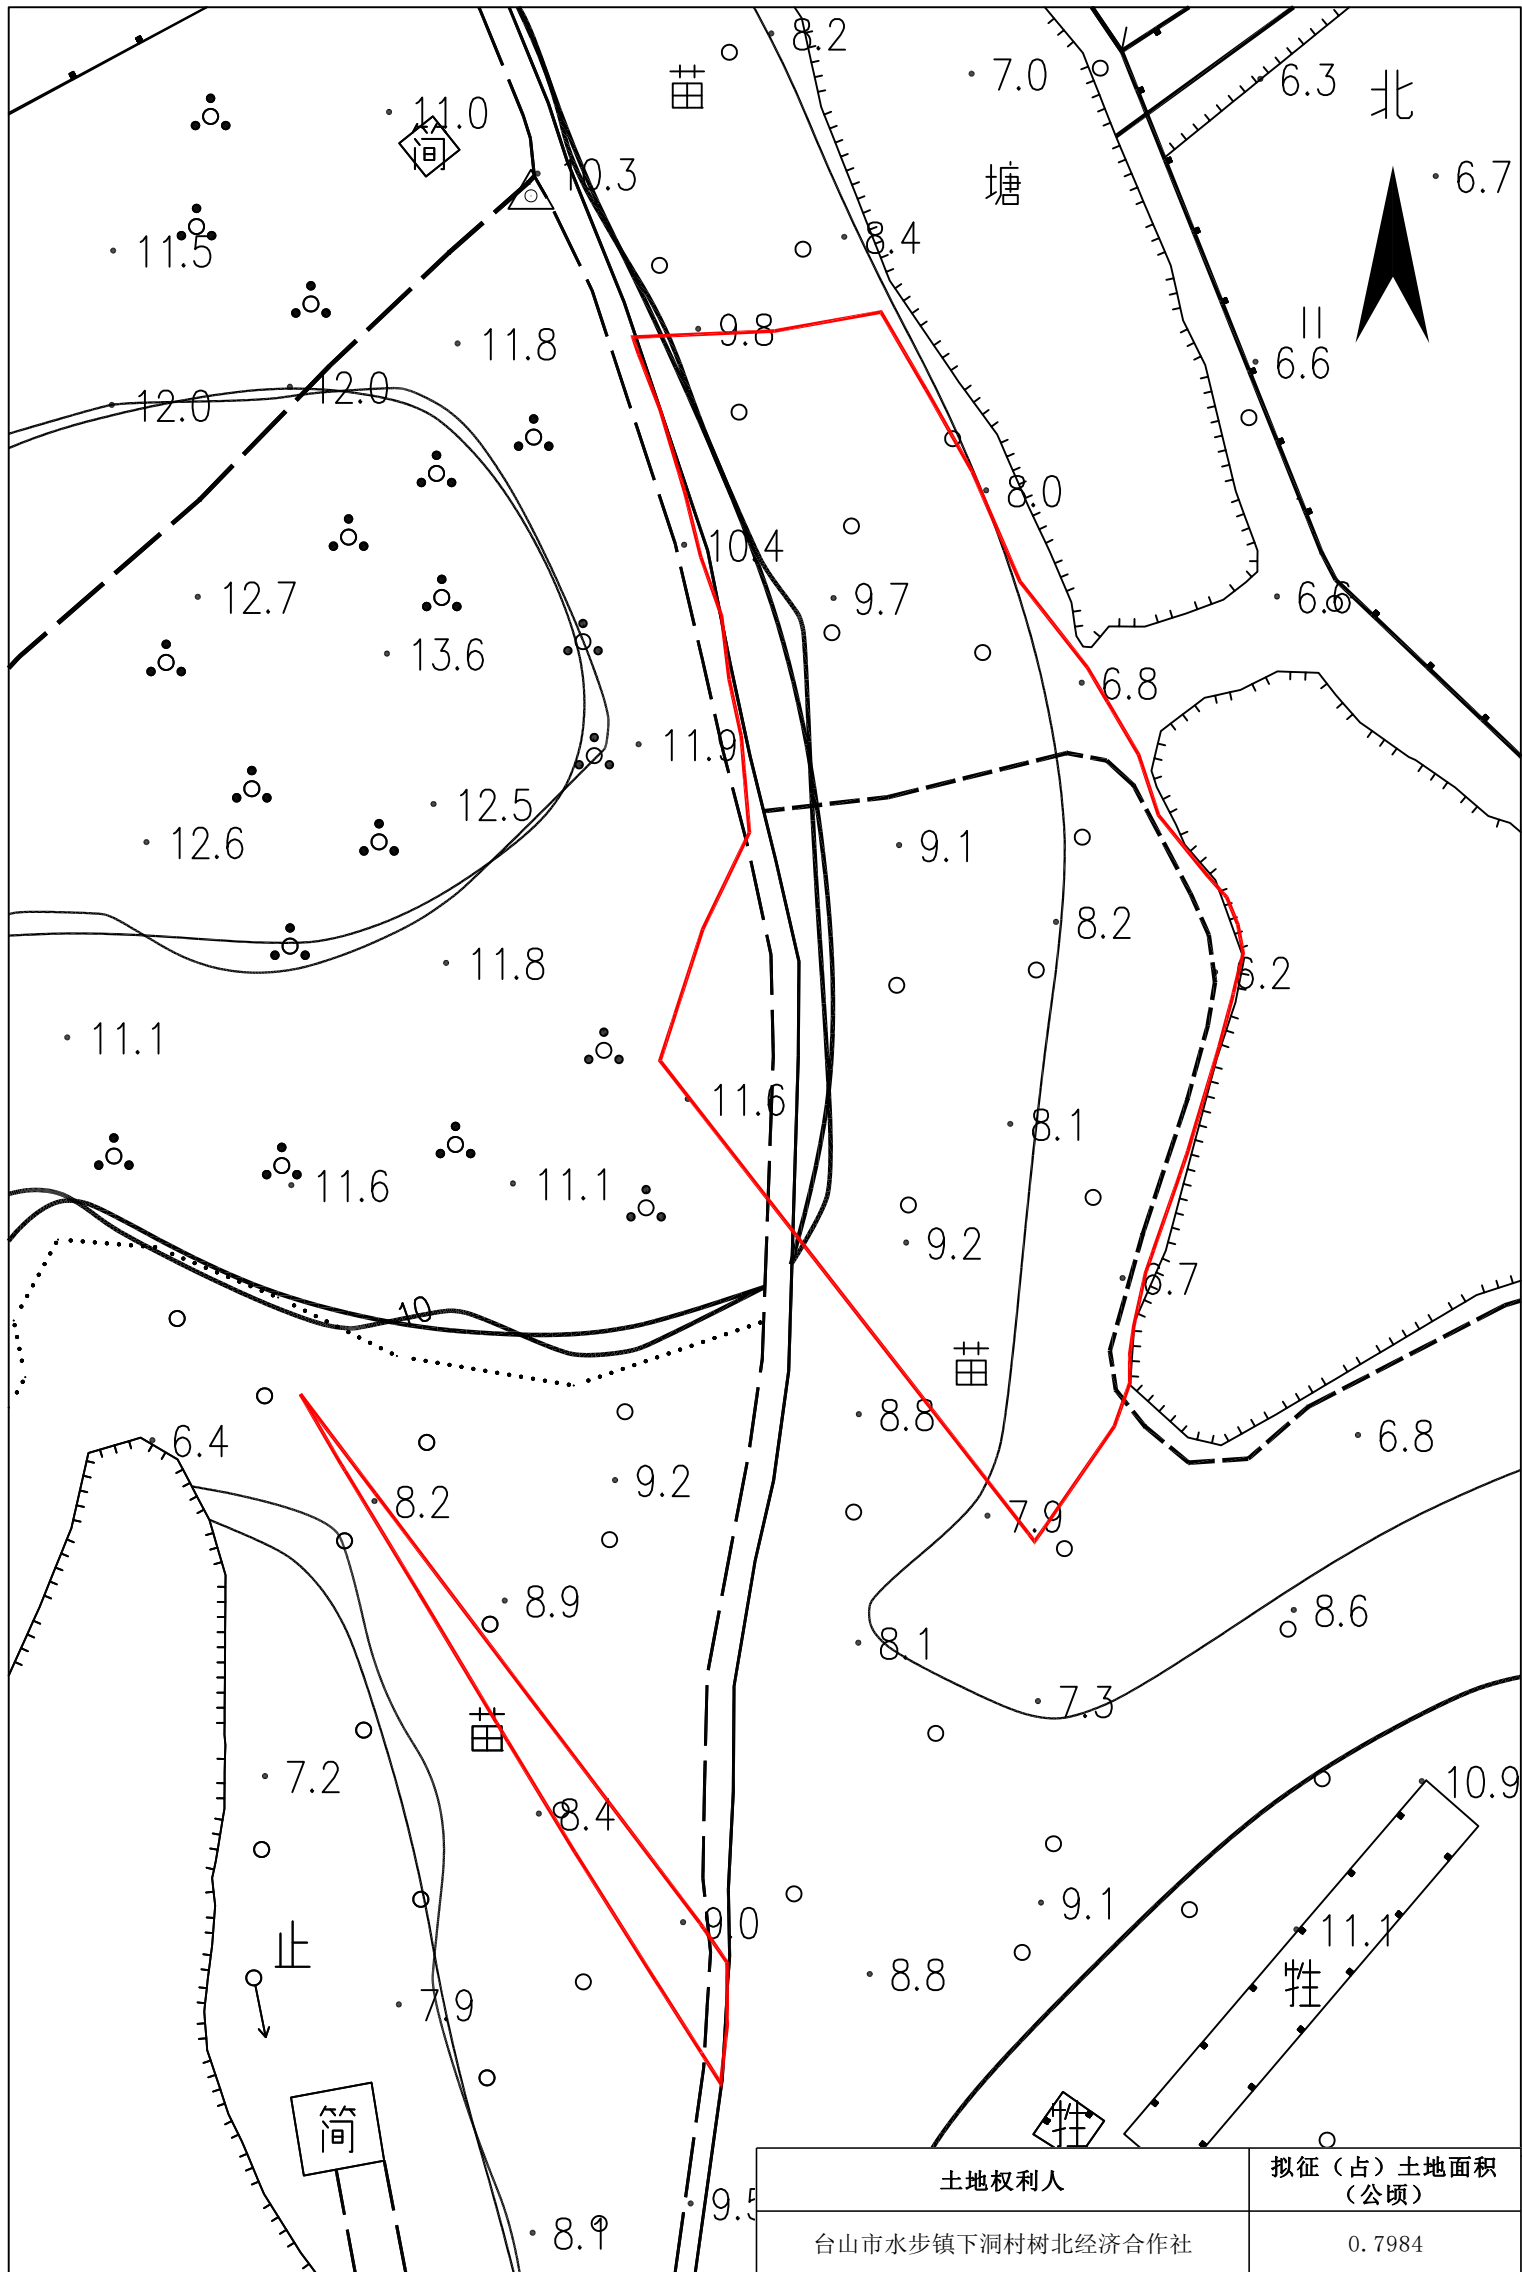

征收土地红线图

台自然征公告字〔2022〕70号

1:1000