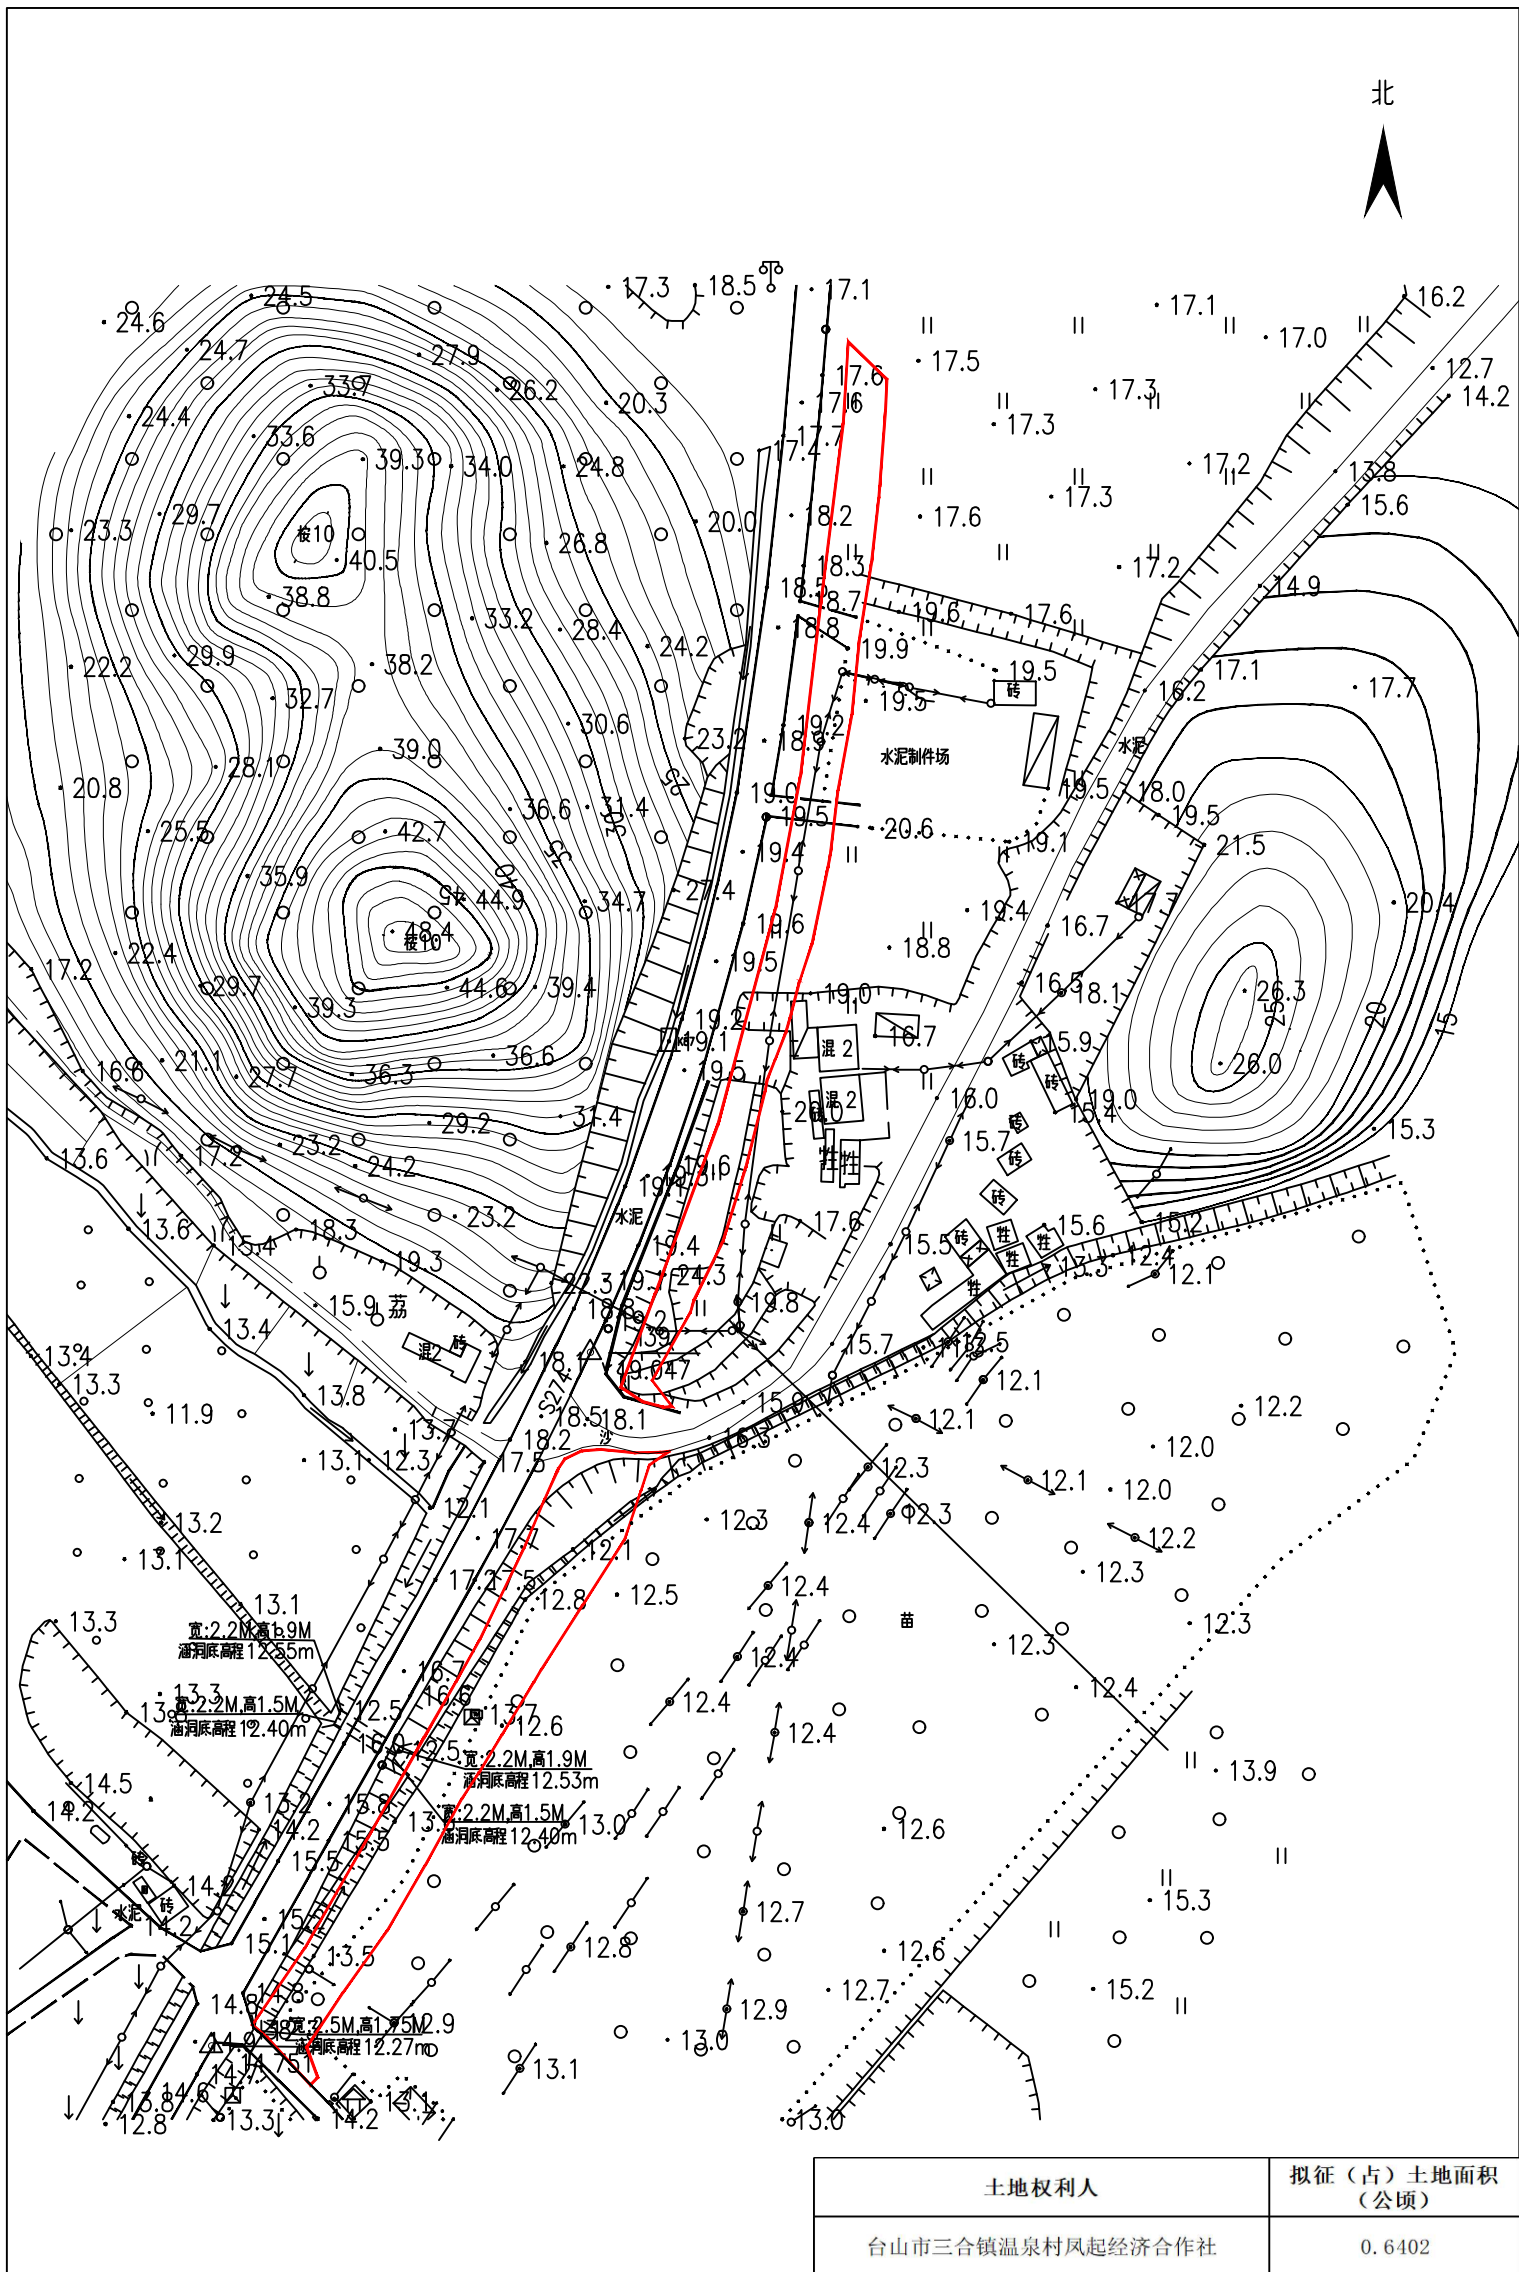

征收土地红线图

台自然征公告字〔2022〕42号

1:2000